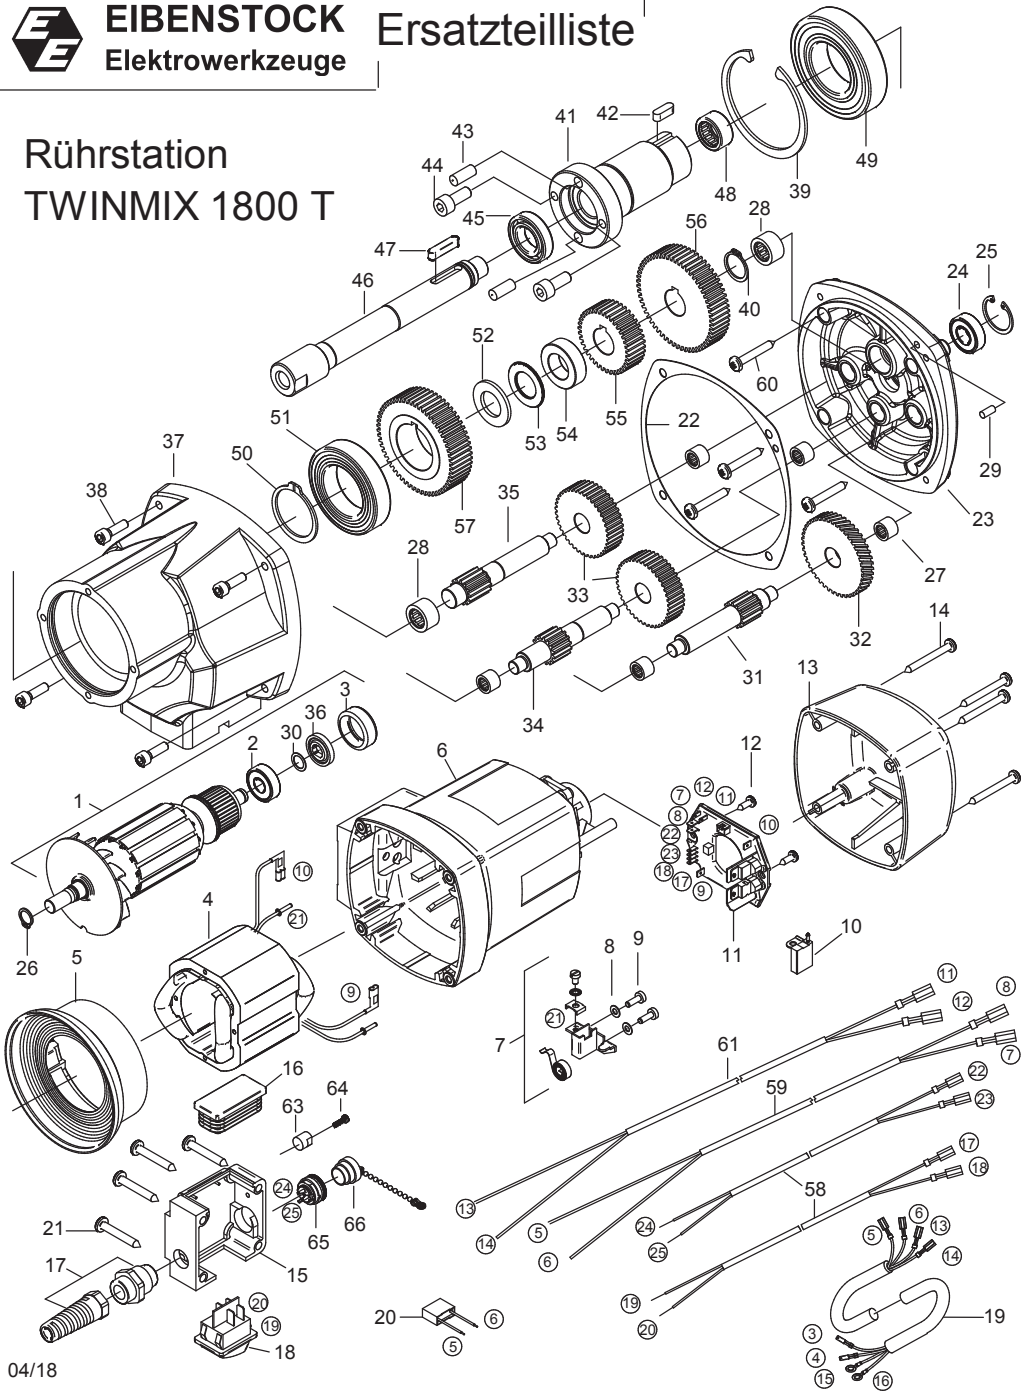

Rührstation
TWINMIX 1800 T

TwinMix 1800 T - 230 V

07623000

Nr.	Bezeichnung	Bestellnr.	Stk	Preis	Nr.	Bezeichnung	Bestellnr.	Stk	Preis
				CHF/Stk.					CHF/Stk.
1	Läufer, kpl.	7152B100	1	272.00	59	Schalterlitze	7152B184	1	4.00
2	Rillenkugellager 6000 2Z	80410021	1	10.00	60	Blechschraube HC 5,5x32	80201291	4	2.00
3	Lagerkappe	83000031	1	4.00	61	Schalterlitze	77622187	1	4.00
4	Polring, kpl.	77621150	1	120.00	62				
5	Luftleitring	71540144	1	7.50	63	Isolierbuchse	7152D635	1	14.00
6	Motorgehäuse, kpl.	77623201	1	91.00	64	Schraube 3x10	80201600	1	2.00
7	Taschenbürstenhalter, kpl.	80201199	2	13.00	65	Buchse, gerade	80601110	1	22.00
8	Federscheibe B4 gewellt	80201385	4	2.00	66	Schutzkappe mit Kette	80601111	1	30.00
9	Gewindefurchschraube CM4x12	80201180	4	2.00					
10	Kohlebürste, kpl. 6,3x16x20L82F10	80700019	2	11.00	201	Unterteil	77621810	1	526.00
11	Leiterplatte	77621280	1	153.00	202	Schubbügel	77621830	1	48.00
12	Blechschraube HC 4,2x9,5	80201269	2	2.00	203	Schraube M8x40	80201161	2	2.00
13	Kappe für Motorgehäuse	80900189	1	11.00	204	Mutter M8	80201221	2	2.00
14	Blechschraube HC 4,8x45	80201267	4	2.00	205	Kübelauflage	77621840	1	490.00
15	Schalterkasten 1	77623630	1	26.00	206	Rad	40600060	4	73.00
16	Lamellenstopfen	80900249	1	2.00	207	Sicherungsring 20/1,2	80201324	8	2.00
17	Kabelverschraubung M20x1,5	80600179	1	7.00	208	Spannverschluß	80430027	1	20.00
18	Schalter, bearb.	77621360	1	26.00	209	Schraube M5x12	80201230	2	2.00
19	Zwischenleitung	77622340	1	16.00	210	Schraube M6x25	80201437	4	2.00
20	Entstörkondensator	80500010	1	7.50	211	Säule	77621750	1	290.00
21	Blechschraube HC 5,5x38	80201292	4	2.00	212	Schraube M12x90	40600093	2	4.50
22	Getriebedichtung	77621620	1	8.50	213	Mutter M12	80201014	2	2.00
23	Getriebelagerschild	77621610	1	82.00	214	Gasdruckfeder	80203005	1	59.00
24	Rillenkugellager 6001 2Z	80410031	1	11.00	215	Schraube M8x16	80201129	1	2.00
25	Sicherungsring 28/1,2	80201333	1	2.00	216	Verbindungsarm	77621770	1	109.00
26	Sicherungsring 11/1	80201320	1	2.00	217	Schraube M8x20	80201147	12	2.00
27	Nadelhülse HK 1010	80420115	5	12.00	218	Schalteleiste	77621755	1	66.00
28	Nadelhülse HK 1512	80420143	2	12.00	219	Schneidschraube M5x20	80201168	6	2.00
29	Steckerbstift 5x12	80200584	1	2.00	220	Griffstange	77621695	1	14.50
30	Preßspanscheibe	80200998	1	2.00	221				
31	Zwischenwelle 1	77621490	1	51.00	222				
32	Zwischenrad 1	77621430	1	44.00	223				
33	Zwischenrad 4	77621470	2	44.00	224	Gummigriff	83000006	1	9.50
34	Zwischenwelle 2	77621500	1	51.00	225	Abdeckung	796UN920	1	17.00
35	Zwischenwelle 3	77621510	1	51.00	226				
36	Ringmagnet	80701004	1	11.00	227	Schlitten rechts	77621760	1	182.00
37	Getriebegehäuse	77621400	1	142.00	228	Schlitten links	77621765	1	182.00
38	Schraube M6x25	80201125	4	2.00	229	Rolle	796R1763	4	27.50
39	Sicherungsring 80x2,5	80201547	1	5.50	230	Zylinderstift 12m6x80	40600094	2	7.00
40	Sicherungsring 20x1,2	80201324	1	2.00	231	Rillenkugellager 6001 2RS	80410036	8	16.00
41	Hohlwelle	77621600	1	100.00	232	Exzenter	77621740	2	33.00
42	Paßfeder 6x6x20	80200618	1	2.50	233				
43	Zylinderstift 8m6x20	80201645	2	1.50	234	Sicherheitsschalter	80600562	1	51.00
44	Schraube M8x20	80201147	2	2.00	235	Arretierbolzen M16	85000191	1	73.00
45	Rillenkugellager 6904 2RS	80410152	1	27.50	236	Schraube M10x70	80201243	4	2.50
46	Arbeitsspindel	77621420	1	66.00	237	Kabelverschraubung M20x1,5	80600179	2	7.00
47	Paßfeder 6x6x28	80200614	1	2.50	238	Schalter	80600105	1	51.00
48	Nadelhülse HK 2012	80420150	1	14.00	239	Schalterkasten 2	77622725	1	33.00
49	Rillenkugellager 6208 2RS	80410142	1	36.50	240	Schraube M5x60	80201368	4	2.00
50	Sicherungsring 40/1,75	80201348	1	2.50	241	Anschlußleitung	80600063	1	26.00
51	Rillenkugellager 6008 2RS	80410075	1	29.00	242	Schraube M4x10	80201201	1	2.00
52	Lagerscheibe LS 2035	80420166	1	5.00	243	Zahnscheibe A4,3	80200752	1	2.00
53	Axiallager AXK 2035	80420041	1	5.00	245	U-Scheibe 13,0	80201381	1	2.00
54	Distanzring	77621585	1	22.00	246	Haube	77621650	1	508.00
55	Zwischenrad 3	77621440	1	51.00					
56	Zwischenrad 2	77621480	1	73.00	250	Bürste	77621675	2	20.00
57	Zwischenrad 5	77621450	1	82.00	251	Maulschlüssel SW 13	80430045	1	7.00
58	Reglerlitze	77314187	2	4.00	252	Inbusschlüssel SW 6	80430043	1	2.50