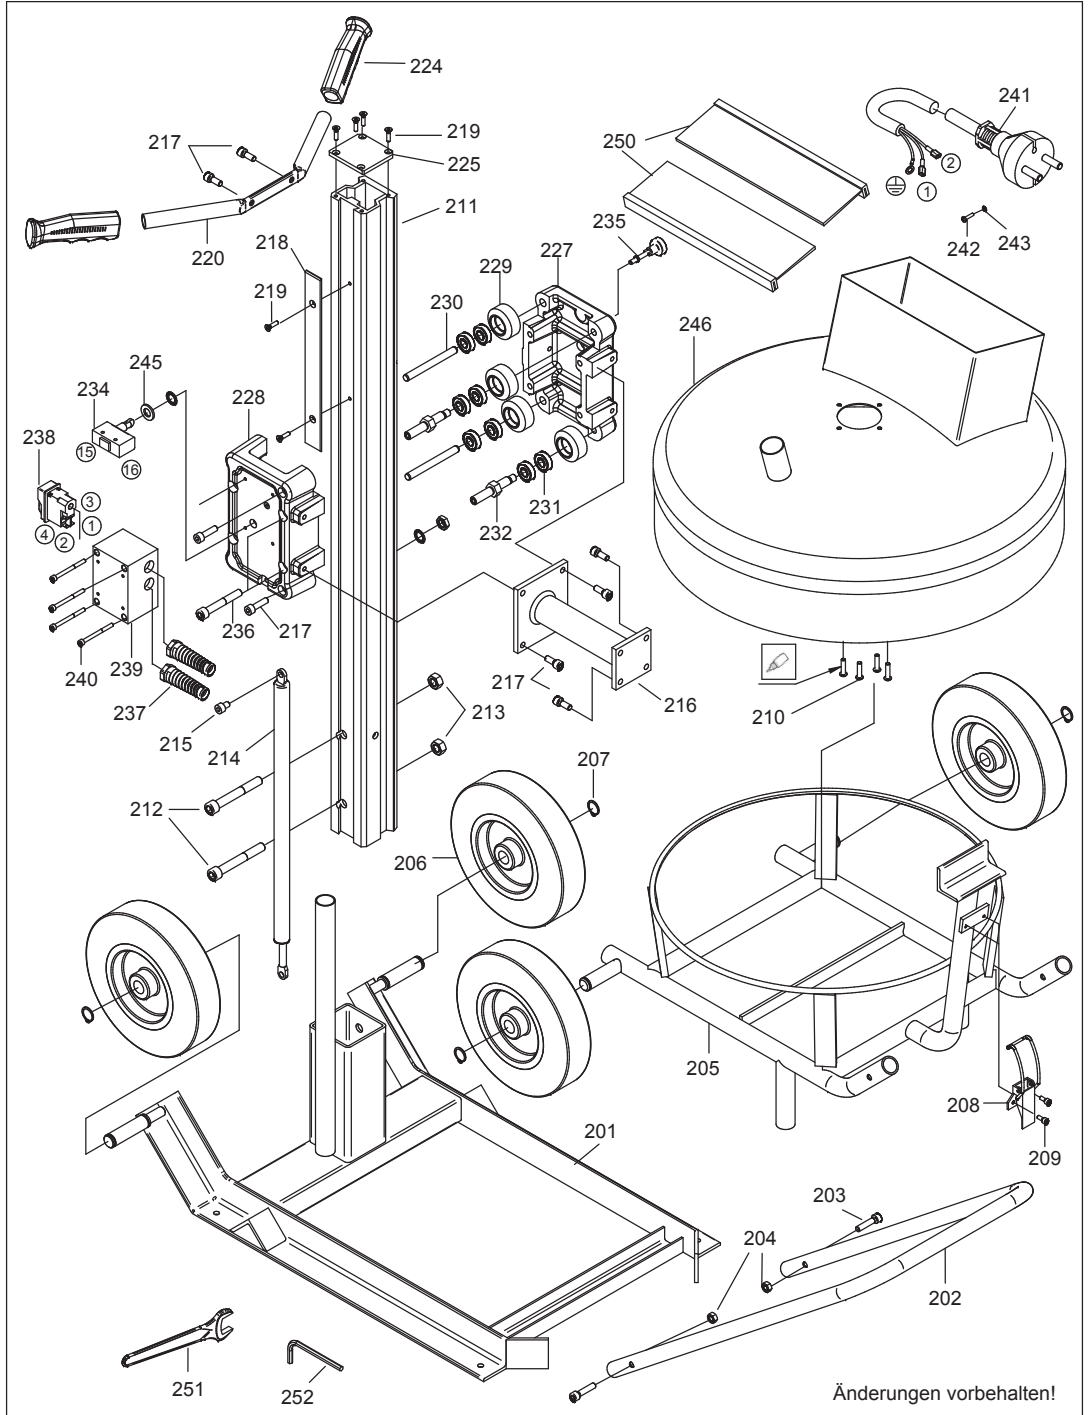

Rührstation
TWINMIX 1800 T

TwinMix 1800 T - 230 V

07623000

Nr.	Bezeichnung	Bestellnr.	Stk	Preis	Nr.	Bezeichnung	Bestellnr.	Stk	Preis
				CHF/Stk.					CHF/Stk.
1	Läufer, kpl.	7152B100	1	272.00	59	Schalterlitze	7152B184	1	4.00
2	Rillenkugellager 6000 2Z	80410021	1	10.00	60	Blechschraube HC 5,5x32	80201291	4	2.00
3	Lagerkappe	83000031	1	4.00	61	Schalterlitze	77622187	1	4.00
4	Polring, kpl.	77621150	1	120.00	62				
5	Luftleitring	71540144	1	7.50	63	Isolierbuchse	7152D635	1	14.00
6	Motorgehäuse, kpl.	77623201	1	91.00	64	Schraube 3x10	80201600	1	2.00
7	Taschenbürstenhalter, kpl.	80201199	2	13.00	65	Buchse, gerade	80601110	1	22.00
8	Federscheibe B4 gewellt	80201385	4	2.00	66	Schutzkappe mit Kette	80601111	1	30.00
9	Gewindefurchschraube CM4x12	80201180	4	2.00					
10	Kohlebürste, kpl. 6,3x16x20L82F10	80700019	2	11.00	201	Unterteil	77621810	1	526.00
11	Leiterplatte	77621280	1	153.00	202	Schubbügel	77621830	1	48.00
12	Blechschraube HC 4,2x9,5	80201269	2	2.00	203	Schraube M8x40	80201161	2	2.00
13	Kappe für Motorgehäuse	80900189	1	11.00	204	Mutter M8	80201221	2	2.00
14	Blechschraube HC 4,8x45	80201267	4	2.00	205	Kübelauflage	77621840	1	490.00
15	Schalterkasten 1	77623630	1	26.00	206	Rad	40600060	4	73.00
16	Lamellenstopfen	80900249	1	2.00	207	Sicherungsring 20/1,2	80201324	8	2.00
17	Kabelverschraubung M20x1,5	80600179	1	7.00	208	Spannverschluß	80430027	1	20.00
18	Schalter, bearb.	77621360	1	26.00	209	Schraube M5x12	80201230	2	2.00
19	Zwischenleitung	77622340	1	16.00	210	Schraube M6x25	80201437	4	2.00
20	Entstörkondensator	80500010	1	7.50	211	Säule	77621750	1	290.00
21	Blechschraube HC 5,5x38	80201292	4	2.00	212	Schraube M12x90	40600093	2	4.50
22	Getriebedichtung	77621620	1	8.50	213	Mutter M12	80201014	2	2.00
23	Getriebelagerschild	77621610	1	82.00	214	Gasdruckfeder	80203005	1	59.00
24	Rillenkugellager 6001 2Z	80410031	1	11.00	215	Schraube M8x16	80201129	1	2.00
25	Sicherungsring 28/1,2	80201333	1	2.00	216	Verbindungsarm	77621770	1	109.00
26	Sicherungsring 11/1	80201320	1	2.00	217	Schraube M8x20	80201147	12	2.00
27	Nadelhülse HK 1010	80420115	5	12.00	218	Schalteleiste	77621755	1	66.00
28	Nadelhülse HK 1512	80420143	2	12.00	219	Schneidschraube M5x20	80201168	6	2.00
29	Steckerbstift 5x12	80200584	1	2.00	220	Griffstange	77621695	1	14.50
30	Preßspanscheibe	80200998	1	2.00	221				
31	Zwischenwelle 1	77621490	1	51.00	222				
32	Zwischenrad 1	77621430	1	44.00	223				
33	Zwischenrad 4	77621470	2	44.00	224	Gummigriff	83000006	1	9.50
34	Zwischenwelle 2	77621500	1	51.00	225	Abdeckung	796UN920	1	17.00
35	Zwischenwelle 3	77621510	1	51.00	226				
36	Ringmagnet	80701004	1	11.00	227	Schlitten rechts	77621760	1	182.00
37	Getriebegehäuse	77621400	1	142.00	228	Schlitten links	77621765	1	182.00
38	Schraube M6x25	80201125	4	2.00	229	Rolle	796R1763	4	27.50
39	Sicherungsring 80x2,5	80201547	1	5.50	230	Zylinderstift 12m6x80	40600094	2	7.00
40	Sicherungsring 20x1,2	80201324	1	2.00	231	Rillenkugellager 6001 2RS	80410036	8	16.00
41	Hohlwelle	77621600	1	100.00	232	Exzenter	77621740	2	33.00
42	Paßfeder 6x6x20	80200618	1	2.50	233				
43	Zylinderstift 8m6x20	80201645	2	1.50	234	Sicherheitsschalter	80600562	1	51.00
44	Schraube M8x20	80201147	2	2.00	235	Arretierbolzen M16	85000191	1	73.00
45	Rillenkugellager 6904 2RS	80410152	1	27.50	236	Schraube M10x70	80201243	4	2.50
46	Arbeitsspindel	77621420	1	66.00	237	Kabelverschraubung M20x1,5	80600179	2	7.00
47	Paßfeder 6x6x28	80200614	1	2.50	238	Schalter	80600105	1	51.00
48	Nadelhülse HK 2012	80420150	1	14.00	239	Schalterkasten 2	77622725	1	33.00
49	Rillenkugellager 6208 2RS	80410142	1	36.50	240	Schraube M5x60	80201368	4	2.00
50	Sicherungsring 40/1,75	80201348	1	2.50	241	Anschlußleitung	80600063	1	26.00
51	Rillenkugellager 6008 2RS	80410075	1	29.00	242	Schraube M4x10	80201201	1	2.00
52	Lagerscheibe LS 2035	80420166	1	5.00	243	Zahnscheibe A4,3	80200752	1	2.00
53	Axiallager AXK 2035	80420041	1	5.00	245	U-Scheibe 13,0	80201381	1	2.00
54	Distanzring	77621585	1	22.00	246	Haube	77621650	1	508.00
55	Zwischenrad 3	77621440	1	51.00					
56	Zwischenrad 2	77621480	1	73.00	250	Bürste	77621675	2	20.00
57	Zwischenrad 5	77621450	1	82.00	251	Maulschlüssel SW 13	80430045	1	7.00
58	Reglerlitze	77314187	2	4.00	252	Inbusschlüssel SW 6	80430043	1	2.50