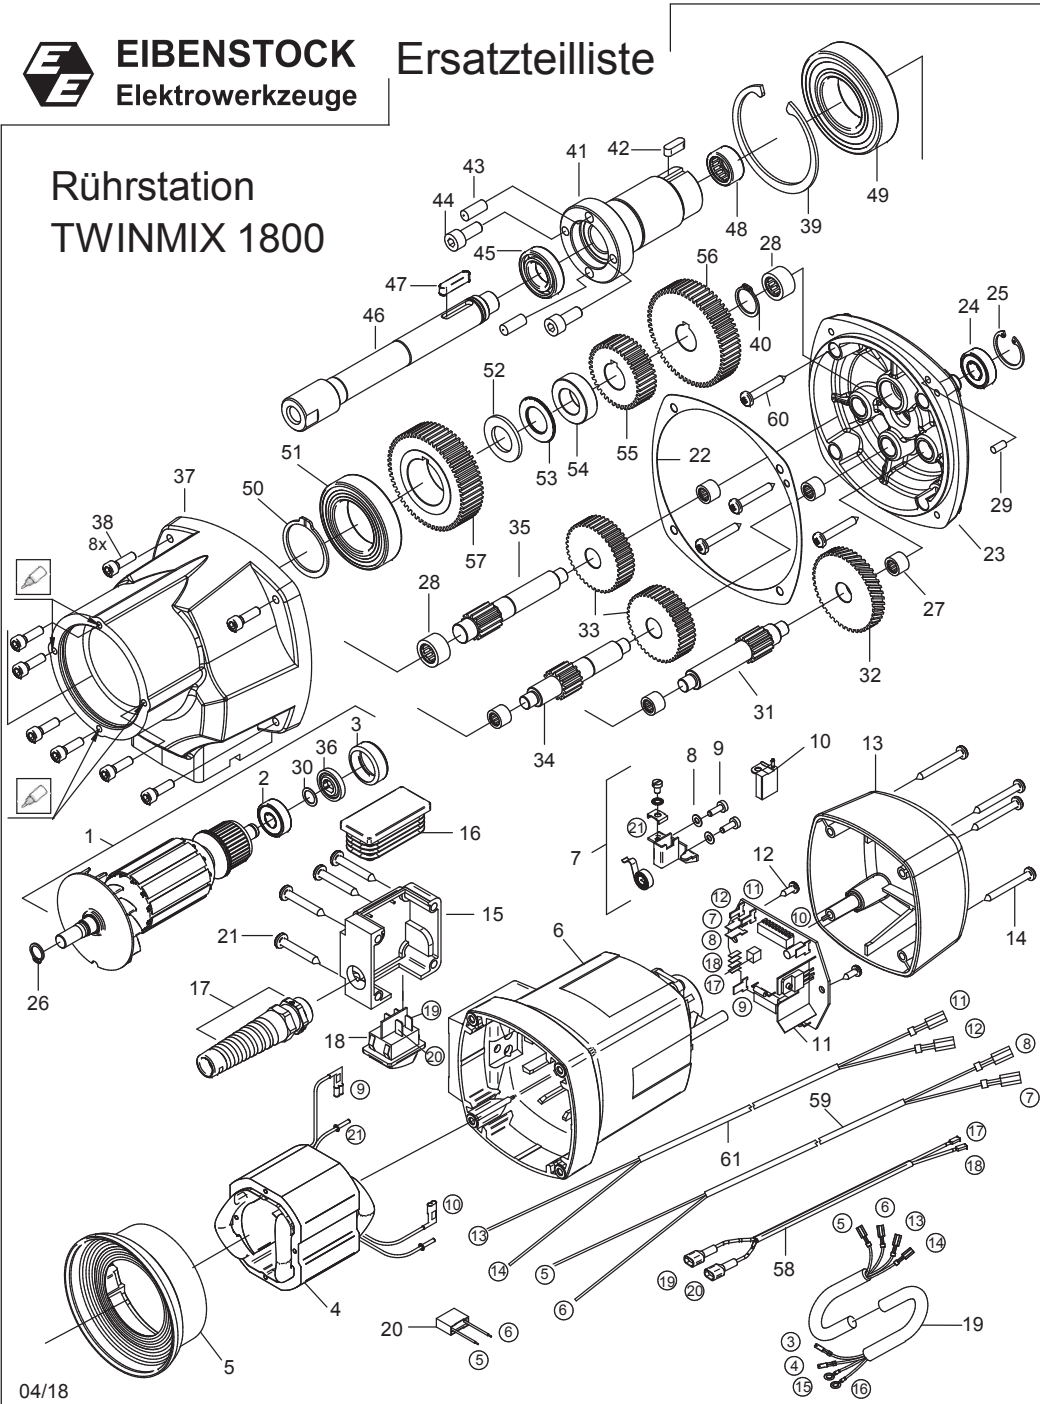

Rührstation
TWINMIX 1800

TwinMix 1800 - 230 V

07621000

Nr.	Bezeichnung	Bestellnr.	Stk	Preis	Nr.	Bezeichnung	Bestellnr.	Stk	Preis
				CHF/Stk					CHF/Stk.
1	Läufer, kpl.	7152B100	1	272.00	57	Zwischenrad 5	77621450	1	82.00
2	Rillenkugellager 6000 2Z	80410021	1	10.00	58	Reglerlitze	77314187	1	4.00
3	Lagerkappe	83000031	1	4.00	59	Schalterlitze	7152B184	1	4.00
4	Polring, kpl.	77621150	1	120.00	60	Blechschraube HC 5,5x32	80201291	4	1.00
5	Luftleitring	71540144	1	8.00	61	Schalterlitze	77622187	1	4.00
6	Motorgehäuse, kpl.	80900042	1	91.00					0.00
7	Taschenbürstenhalter, kpl.	80201199	2	13.00	201	Unterteil	77621810	1	526.00
8	Federscheibe B4 gewellt	80201385	4	1.00	202	Schubbügel	77621830	1	48.00
9	Gewindefurchschraube CM4x12	80201180	4	1.00	203	Schraube M8x40	80201161	2	2.00
10	Kohlebürste, kpl. 6,3x16x20L82F10	80700019	2	11.00	204	Mutter M8	80201221	2	1.00
11	Leiterplatte	77621280	1	153.00	205	Kübelauflage	77621840	1	490.00
12	Blechschrabe HC 4,2x9,5	80201269	2	1.00	206	Rad	40600060	4	73.00
13	Kappe für Motorgehäuse	80900189	1	11.00	207	Sicherungsring 20/1,2	80201324	8	1.00
14	Blechschrabe HC 4,8x45	80201267	4	1.00	208	Spannverschluß	80430027	1	20.00
15	Schalterkasten 1	77622630	1	19.00	209	Schraube M5x12	80201230	2	1.00
16	Lamellenstopfen	80900249	1	2.00	210				0.00
17	Kabelverschraubung M20x1,5	80600179	1	7.00	211	Säule	77621750	1	290.00
18	Schalter, bearb.	77621360	1	26.00	212	Schraube M12x90	40600093	2	5.00
19	Zwischenleitung	77622340	1	16.00	213	Mutter M12	80201014	2	1.00
20	Entstörkondensator	80500010	1	8.00	214	Gasdruckfeder	80203005	1	58.00
21	Blechschrabe HC 5,5x38	80201292	4	1.00	215	Schraube M8x16	80201129	1	2.00
22	Getriebedichtung	77621620	1	9.00	216	Verbindungsarm	77621770	1	109.00
23	Getriebelegerschild	77621610	1	82.00	217	Schraube M8x20	80201147	12	1.00
24	Rillenkugellager 6001 2Z	80410031	1	11.00	218	Schaltleiste	77621755	1	66.00
25	Sicherungsring 28/1,2	80201333	1	1.00	219	Schneidschraube M5x20	80201168	6	2.00
26	Sicherungsring 11/1	80201320	1	1.00	220	Griffstange	77621695	1	15.00
27	Nadelhülse HK 1010	80420115	5	12.00					0.00
28	Nadelhülse HK 1512	80420143	2	12.00	224	Gummigriff	83000006	1	10.00
29	Steckerbistift 5x12	80200584	1	1.00	225	Abdeckung	796UN920	1	17.00
30	Preßspanscheibe	80200998	1	2.00	226				0.00
31	Zwischenwelle 1	77621490	1	51.00	227	Schlitten rechts	77621760	1	182.00
32	Zwischenrad 1	77621430	1	44.00	228	Schlitten links	77621765	1	182.00
33	Zwischenrad 4	77621470	2	44.00	229	Rolle	796R1763	4	28.00
34	Zwischenwelle 2	77621500	1	51.00	230	Zylinderstift 12m6x80	40600094	2	7.00
35	Zwischenwelle 3	77621510	1	51.00	231	Rillenkugellager 6001 2RS	80410036	8	16.00
36	Ringmagnet	80701004	1	11.00	232	Exzenter	77621740	2	33.00
37	Getriebegehäuse	77621400	1	142.00	233	Verschlußschraube	80600177	1	3.00
38	Schraube M6x25	80201125	8	1.00	234	Sicherheitsschalter	80600562	1	51.00
39	Sicherungsring 80x2,5	80201547	1	6.00	235	Arretierbolzen M16	85000191	1	73.00
40	Sicherungsring 20x1,2	80201324	1	1.00	236	Schraube M10x70	80201243	4	3.00
41	Hohlwelle	77621600	1	100.00	237	Kabelverschraubung M20x1,5	80600179	2	7.00
42	Paßfeder 6x6x20	80200618	1	3.00	238	Schalter	80600105	1	51.00
43	Zylinderstift 8m6x20	80201645	2	2.00	239	Schalterkasten 2	77622720	1	33.00
44	Schraube M8x20	80201147	2	1.00	240	Schraube M5x60	80201368	4	1.00
45	Rillenkugellager 6904 2RS	80410152	1	28.00	241	Anschlußleitung	80600063	1	26.00
46	Arbeitsspindel	77621420	1	66.00	242	Schraube M4x10	80201201	1	1.00
47	Paßfeder 6x6x28	80200614	1	3.00	243	Zahnscheibe A4,3	80200752	1	1.00
48	Nadelhülse HK 2012	80420150	1	14.00	245	U-Scheibe 13,0	80201381	1	1.00
49	Rillenkugellager 6208 2RS	80410142	1	37.00	246	Haube	77621650	1	508.00
50	Sicherungsring 40/1,75	80201348	1	3.00	247				0.00
51	Rillenkugellager 6008 2RS	80410075	1	29.00	248				0.00
52	Lagerscheibe LS 2035	80420166	1	5.00	249				0.00
53	Axiallager AXK 2035	80420041	1	5.00	250	Bürste	77621675	2	20.00
54	Distanzring	77621585	1	22.00	251	Maulschlüssel SW 13	80430045	1	8.00
55	Zwischenrad 3	77621440	1	51.00	252	Inbusschlüssel SW 6	80430043	1	3.00
56	Zwischenrad 2	77621480	1	73.00					0.00