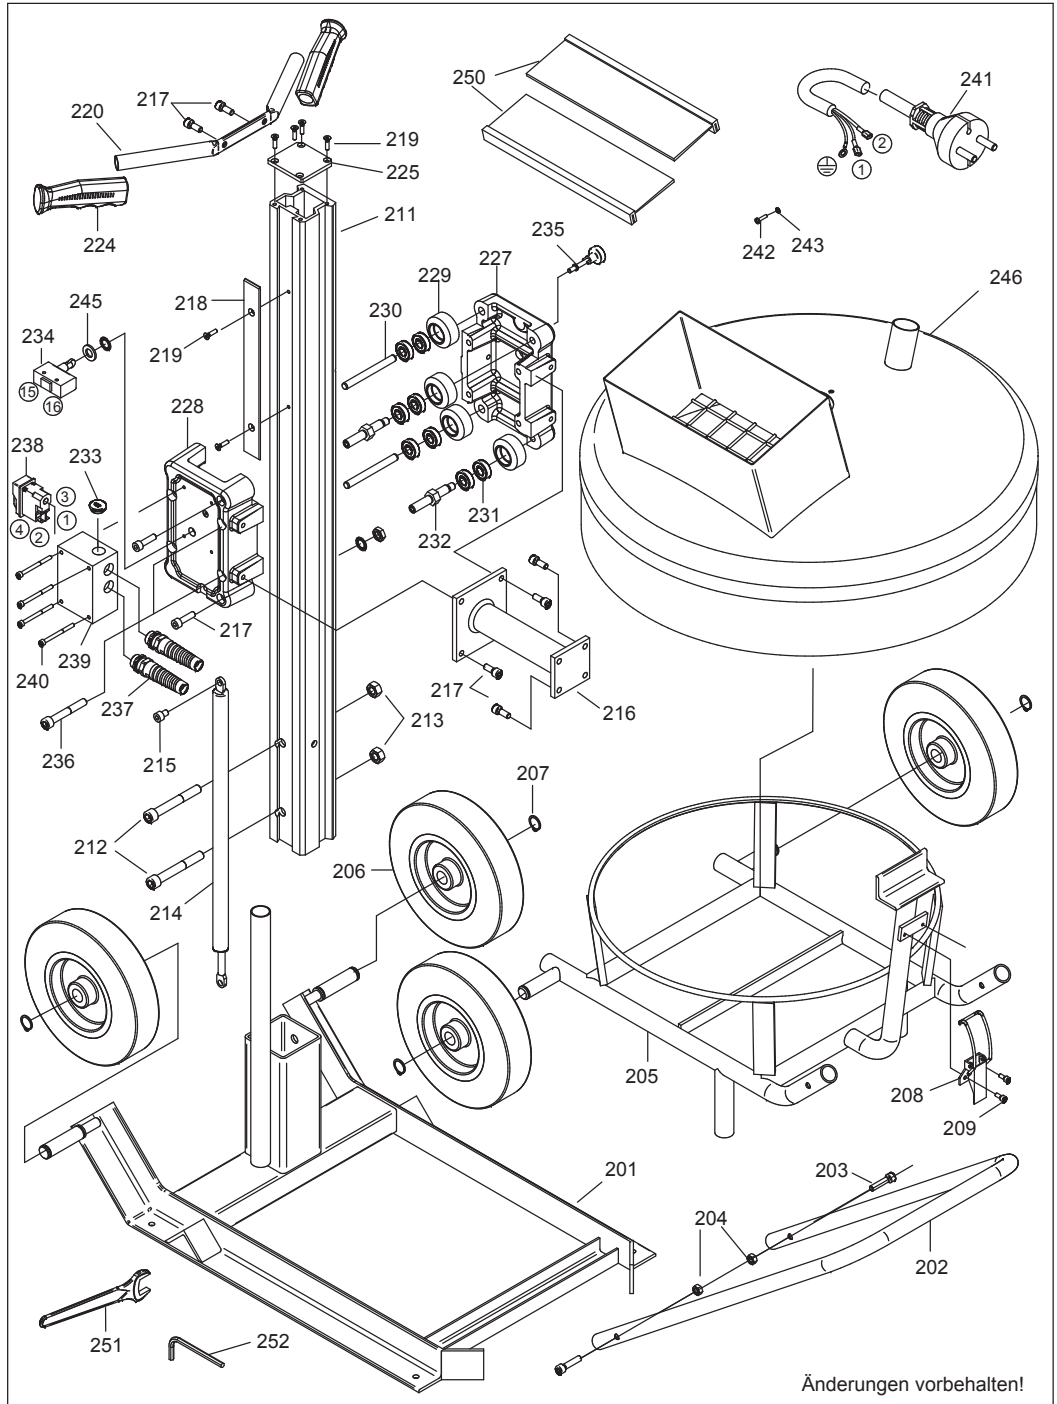

Rührstation
TWINMIX 1800

TwinMix 1800 - 230 V

07621000

Nr.	Bezeichnung	Bestellnr.	Stk	Preis	Nr.	Bezeichnung	Bestellnr.	Stk	Preis
				CHF/Stk					CHF/Stk.
1	Läufer, kpl.	7152B100	1	272.00	57	Zwischenrad 5	77621450	1	82.00
2	Rillenkugellager 6000 2Z	80410021	1	10.00	58	Reglerlitze	77314187	1	4.00
3	Lagerkappe	83000031	1	4.00	59	Schalterlitze	7152B184	1	4.00
4	Polring, kpl.	77621150	1	120.00	60	Blechschraube HC 5,5x32	80201291	4	1.00
5	Luftleitring	71540144	1	8.00	61	Schalterlitze	77622187	1	4.00
6	Motorgehäuse, kpl.	80900042	1	91.00					0.00
7	Taschenbürstenhalter, kpl.	80201199	2	13.00	201	Unterteil	77621810	1	526.00
8	Federscheibe B4 gewellt	80201385	4	1.00	202	Schubbügel	77621830	1	48.00
9	Gewindefurchschraube CM4x12	80201180	4	1.00	203	Schraube M8x40	80201161	2	2.00
10	Kohlebürste, kpl. 6,3x16x20L82F10	80700019	2	11.00	204	Mutter M8	80201221	2	1.00
11	Leiterplatte	77621280	1	153.00	205	Kübelauflage	77621840	1	490.00
12	Blechschrabe HC 4,2x9,5	80201269	2	1.00	206	Rad	40600060	4	73.00
13	Kappe für Motorgehäuse	80900189	1	11.00	207	Sicherungsring 20/1,2	80201324	8	1.00
14	Blechschrabe HC 4,8x45	80201267	4	1.00	208	Spannverschluß	80430027	1	20.00
15	Schalterkasten 1	77622630	1	19.00	209	Schraube M5x12	80201230	2	1.00
16	Lamellenstopfen	80900249	1	2.00	210				0.00
17	Kabelverschraubung M20x1,5	80600179	1	7.00	211	Säule	77621750	1	290.00
18	Schalter, bearb.	77621360	1	26.00	212	Schraube M12x90	40600093	2	5.00
19	Zwischenleitung	77622340	1	16.00	213	Mutter M12	80201014	2	1.00
20	Entstörkondensator	80500010	1	8.00	214	Gasdruckfeder	80203005	1	58.00
21	Blechschrabe HC 5,5x38	80201292	4	1.00	215	Schraube M8x16	80201129	1	2.00
22	Getriebedichtung	77621620	1	9.00	216	Verbindungsarm	77621770	1	109.00
23	Getriebelegerschild	77621610	1	82.00	217	Schraube M8x20	80201147	12	1.00
24	Rillenkugellager 6001 2Z	80410031	1	11.00	218	Schaltleiste	77621755	1	66.00
25	Sicherungsring 28/1,2	80201333	1	1.00	219	Schneidschraube M5x20	80201168	6	2.00
26	Sicherungsring 11/1	80201320	1	1.00	220	Griffstange	77621695	1	15.00
27	Nadelhülse HK 1010	80420115	5	12.00					0.00
28	Nadelhülse HK 1512	80420143	2	12.00	224	Gummigriff	83000006	1	10.00
29	Steckerbistift 5x12	80200584	1	1.00	225	Abdeckung	796UN920	1	17.00
30	Preßspanscheibe	80200998	1	2.00	226				0.00
31	Zwischenwelle 1	77621490	1	51.00	227	Schlitten rechts	77621760	1	182.00
32	Zwischenrad 1	77621430	1	44.00	228	Schlitten links	77621765	1	182.00
33	Zwischenrad 4	77621470	2	44.00	229	Rolle	796R1763	4	28.00
34	Zwischenwelle 2	77621500	1	51.00	230	Zylinderstift 12m6x80	40600094	2	7.00
35	Zwischenwelle 3	77621510	1	51.00	231	Rillenkugellager 6001 2RS	80410036	8	16.00
36	Ringmagnet	80701004	1	11.00	232	Exzenter	77621740	2	33.00
37	Getriebegehäuse	77621400	1	142.00	233	Verschlußschraube	80600177	1	3.00
38	Schraube M6x25	80201125	8	1.00	234	Sicherheitsschalter	80600562	1	51.00
39	Sicherungsring 80x2,5	80201547	1	6.00	235	Arretierbolzen M16	85000191	1	73.00
40	Sicherungsring 20x1,2	80201324	1	1.00	236	Schraube M10x70	80201243	4	3.00
41	Hohlwelle	77621600	1	100.00	237	Kabelverschraubung M20x1,5	80600179	2	7.00
42	Paßfeder 6x6x20	80200618	1	3.00	238	Schalter	80600105	1	51.00
43	Zylinderstift 8m6x20	80201645	2	2.00	239	Schalterkasten 2	77622720	1	33.00
44	Schraube M8x20	80201147	2	1.00	240	Schraube M5x60	80201368	4	1.00
45	Rillenkugellager 6904 2RS	80410152	1	28.00	241	Anschlußleitung	80600063	1	26.00
46	Arbeitsspindel	77621420	1	66.00	242	Schraube M4x10	80201201	1	1.00
47	Paßfeder 6x6x28	80200614	1	3.00	243	Zahnscheibe A4,3	80200752	1	1.00
48	Nadelhülse HK 2012	80420150	1	14.00	245	U-Scheibe 13,0	80201381	1	1.00
49	Rillenkugellager 6208 2RS	80410142	1	37.00	246	Haube	77621650	1	508.00
50	Sicherungsring 40/1,75	80201348	1	3.00	247				0.00
51	Rillenkugellager 6008 2RS	80410075	1	29.00	248				0.00
52	Lagerscheibe LS 2035	80420166	1	5.00	249				0.00
53	Axiallager AXK 2035	80420041	1	5.00	250	Bürste	77621675	2	20.00
54	Distanzring	77621585	1	22.00	251	Maulschlüssel SW 13	80430045	1	8.00
55	Zwischenrad 3	77621440	1	51.00	252	Inbusschlüssel SW 6	80430043	1	3.00
56	Zwischenrad 2	77621480	1	73.00					0.00