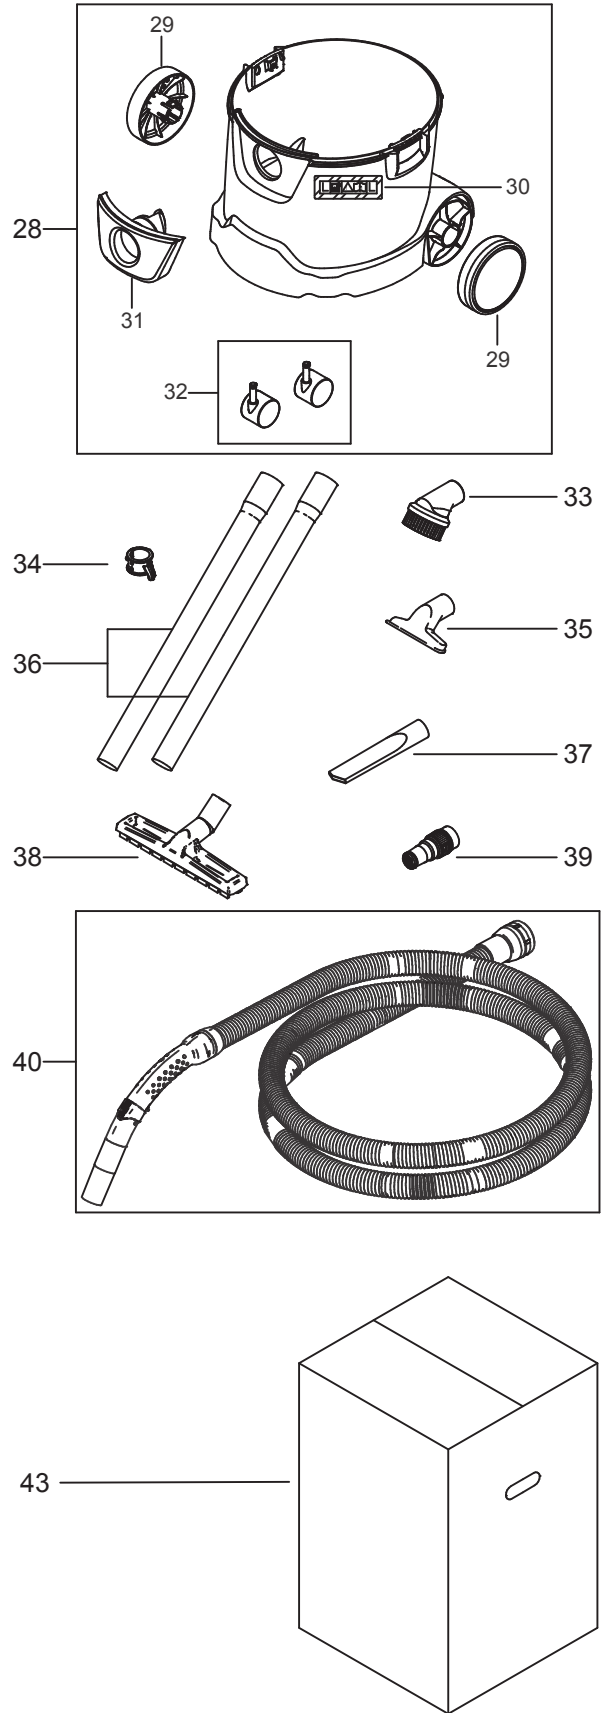

# SS 1401 L

09921000

Nr.	Bezeichnung	Name	Bestellnr.	Stk	Preis
Item-No.			Part-No.	Qty.	CHF/Stk.
1	Kopfdeckel	Head cover	69921001	1	73.00
2	Schraube PT50x18	Screw Ejot Delta PT50x18 WN5451	69921002	10	2.00
3	Schlauch-/Kabelhaken	Hose/cable hook.	69921003	1	20.00
4	Schalter	Switch 1-0-tool	69921004	1	31.00
5	Steckdose 16A/250V EU	Socket 16A/250V EU	69909006	1	51.00
6	Schraube PT35x18	Screw Ejot Delta PT35x18 WN5451	69921006	2	2.00
7	Steckdosenplatte	Plug socket plate	69909010	1	22.00
8	PC Taster Filterreinigung	PC-button RAL 6018 Kit	69921008	1	16.00
9	PC Abflussgehäuse	PC drain housing	69921009	1	16.00
10	PC Stange Filterreinigung	PC rod basic	69921010	1	17.00
11	Entstörkondensator (Kit)	Anti-inteference capacitor set	69909002	1	24.00
12	Kabelausgang	Cable outlet	69921012	1	37.00
13	Netzkabel	Powercord H05VV-F 3G1,5x5.7m (EU)	69909012	1	28.00
14	Elektronik	Electronic 100-2600W 230V	69921014	1	91.00
15	Behälterverschluss	Clamp RAL 6018 Kit	69921015	2	26.00
16	Deckel	Clamping plate (black)	69921016	1	73.00
17	Motor	Motor 1000W/230V	69921017	1	164.00
18	Motordichtung oben	Upper motor sealing	69921018	1	24.00
19	Motordichtung unten	Lower motor sealing	69921019	1	24.00
20	Schenkelfeder	Torsion spring D0,9x18x45	69909016	1	4.00
21	PC Klappe Filterreinigung (Kit)	PC flap Kit	69921021	1	15.00
22	Trägerplatte	Baseplate with outlet	69921022	1	91.00
23	Ausgang	Outlet	69921023	1	20.00
24	Filter	Sealing filter	69921024	1	20.00
25	Ablenkplatte	Deflector shield	69921025	1	24.00
26					
27	Filterkäfig	Filter support cage	69921027	1	51.00
28	Behälter	Container 25l	69921028	1	100.00
29	Rad	Wheel D130	69921029	2	22.00
30	Piktogramm	Label dust class	69921030	1	7.50
31	Einlassöffnung	Inlet fitting	69921031	1	24.00
32	Lenkrolle (Kit)	Wheels link 50mm Kit	69921032	1	44.00
33	Bürstendüse	Suction brush D36 black	69909032	1	15.00
34	Rohrhalter (Kit)	Tube holder Kit D36	69921034	1	18.50
35	Universaldüse	Universal nozzle D36x115	69909031	1	15.00
36	Verlängerungsrohr	Extension tube D36 2x500mm	69921036	1	44.00
37	Fugendüse	Crevice nozzle D36x300	69921037	1	6.00
38	Bodendüse (Kit)	Floor nozzle D36 Kit	69921038	1	29.00
39	Werkzeugmuffe	Tool adapter with suction regulation D32	69921039	1	37.00
40	Saugschlauch	Suction hose D32x3500 cpl.	69921040	1	58.00
41					
42					
43	Verpackung	Box	69921043	1	