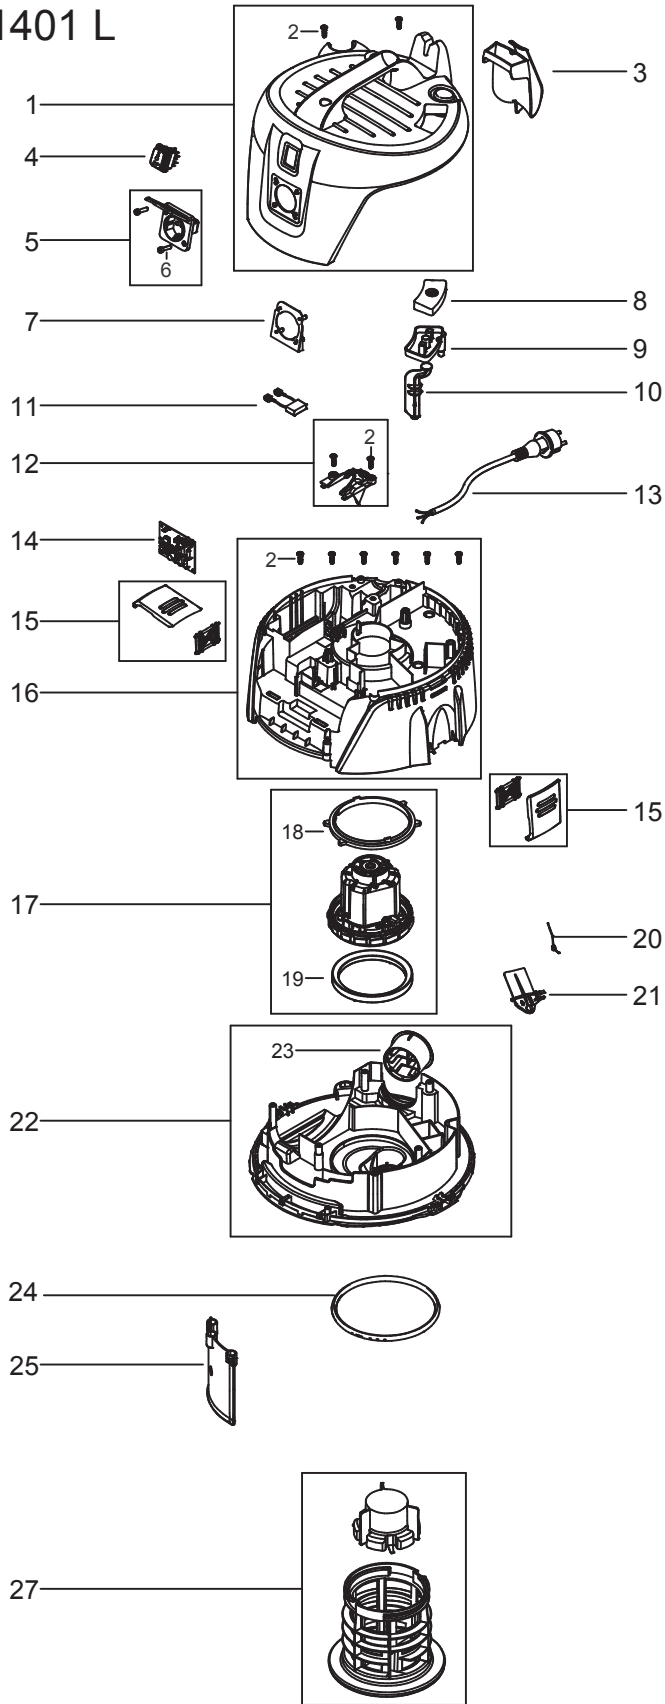

# SS 1401 L

09921000

Nr.	Bezeichnung	Name	Bestellnr.	Stk	Preis
Item-No.			Part-No.	Qty.	CHF/Stk.
1	Kopfdeckel	Head cover	69921001	1	73.00
2	Schraube PT50x18	Screw Ejot Delta PT50x18 WN5451	69921002	10	2.00
3	Schlauch-/Kabelhaken	Hose/cable hook.	69921003	1	20.00
4	Schalter	Switch 1-0-tool	69921004	1	31.00
5	Steckdose 16A/250V EU	Socket 16A/250V EU	69909006	1	51.00
6	Schraube PT35x18	Screw Ejot Delta PT35x18 WN5451	69921006	2	2.00
7	Steckdosenplatte	Plug socket plate	69909010	1	22.00
8	PC Taster Filterreinigung	PC-button RAL 6018 Kit	69921008	1	16.00
9	PC Abflussgehäuse	PC drain housing	69921009	1	16.00
10	PC Stange Filterreinigung	PC rod basic	69921010	1	17.00
11	Entstörkondensator (Kit)	Anti-inteference capacitor set	69909002	1	24.00
12	Kabelausgang	Cable outlet	69921012	1	37.00
13	Netzkabel	Powercord H05VV-F 3G1,5x5.7m (EU)	69909012	1	28.00
14	Elektronik	Electronic 100-2600W 230V	69921014	1	91.00
15	Behälterverschluss	Clamp RAL 6018 Kit	69921015	2	26.00
16	Deckel	Clamping plate (black)	69921016	1	73.00
17	Motor	Motor 1000W/230V	69921017	1	164.00
18	Motordichtung oben	Upper motor sealing	69921018	1	24.00
19	Motordichtung unten	Lower motor sealing	69921019	1	24.00
20	Schenkelfeder	Torsion spring D0,9x18x45	69909016	1	4.00
21	PC Klappe Filterreinigung (Kit)	PC flap Kit	69921021	1	15.00
22	Trägerplatte	Baseplate with outlet	69921022	1	91.00
23	Ausgang	Outlet	69921023	1	20.00
24	Filter	Sealing filter	69921024	1	20.00
25	Ablenkplatte	Deflector shield	69921025	1	24.00
26					
27	Filterkäfig	Filter support cage	69921027	1	51.00
28	Behälter	Container 25l	69921028	1	100.00
29	Rad	Wheel D130	69921029	2	22.00
30	Piktogramm	Label dust class	69921030	1	7.50
31	Einlassöffnung	Inlet fitting	69921031	1	24.00
32	Lenkrolle (Kit)	Wheels link 50mm Kit	69921032	1	44.00
33	Bürstendüse	Suction brush D36 black	69909032	1	15.00
34	Rohrhalter (Kit)	Tube holder Kit D36	69921034	1	18.50
35	Universaldüse	Universal nozzle D36x115	69909031	1	15.00
36	Verlängerungsrohr	Extension tube D36 2x500mm	69921036	1	44.00
37	Fugendüse	Crevice nozzle D36x300	69921037	1	6.00
38	Bodendüse (Kit)	Floor nozzle D36 Kit	69921038	1	29.00
39	Werkzeugmuffe	Tool adapter with suction regulation D32	69921039	1	37.00
40	Saugschlauch	Suction hose D32x3500 cpl.	69921040	1	58.00
41					
42					
43	Verpackung	Box	69921043	1	