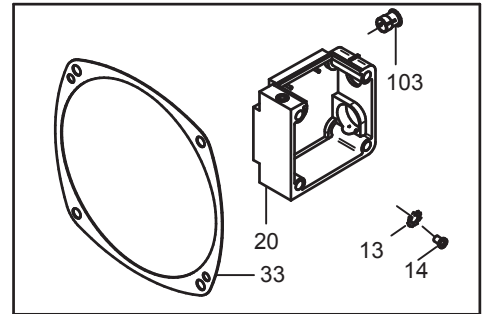

EIBENSTOCK
Elektrowerkzeuge

Umrüstsatz

im Folienbeutel

PLD 450.1 B Motor
230 V

06/17

Änderungen vorbehalten!

PLD 450.1 B Motor - 230 V

7373C20U