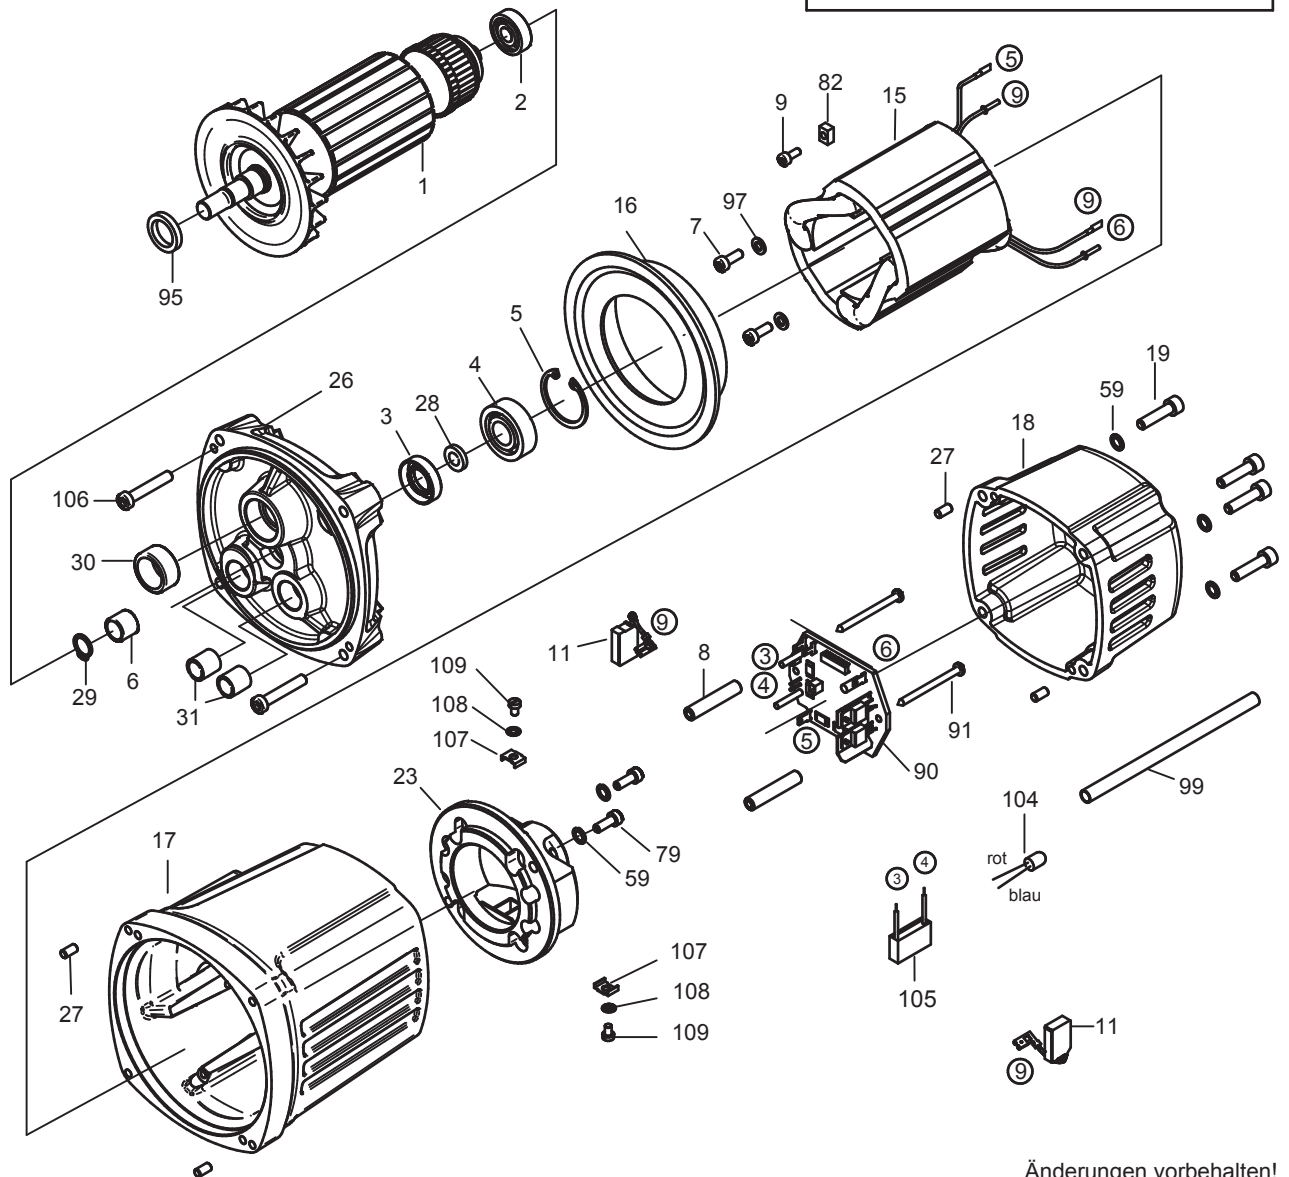

EIBENSTOCK
Elektrowerkzeuge

Umrüstsatz

im Folienbeutel

PLD 450.1 B Motor
230 V

06/17

Änderungen vorbehalten!

PLD 450.1 B Motor - 230 V

7373C20U

Nr.	Bezeichnung	Bestellnr.	Stk	Preis	Nr.	Bezeichnung	Bestellnr.	Stk	Preis
				CHF/Stk.					CHF/Stk.
1	Läufer, kpl.	7373C100	1	526.00	59	Sicherungsscheibe 6	80201362	6	2.00
2	Rillenkugellager 6201 2RSL	80410103	1	18.50					
3	Wellendichtring WA 15x28x7	83000230	1	9.50	79	Schraube M6x14	80201428	2	2.00
4	Rillenkugellager 6202 2RS	80410112	1	18.50	80				
5	Sicherungsring 35/1,5	80201334	1	2.00	81				
6	Lagerring	80420160	1	14.00	82	Passfeder	73737205	1	8.50
7	Schraube M5x14	80201103	2	2.00	83				
8	Hülse	73737288	2	11.00	84				
9	Schraube M4x12	80201182	1	2.00	85				
10					86				
11	Kohlebürste	80700072	2	17.00	87				
12					88				
13	Zahnscheibe A4,3	80200752	1	2.00	89				
14	Linsenschraube M4x10	80201201	1	2.00	90	Elektronik	76339280	1	200.00
15	Polring	7B401552	1	254.00	91	Schraube 3,9x50	80201416	2	2.00
16	Luftleitring	7373C140	1	33.00	92				
17	Motorgehäuse	73737200	1	236.00	93				
18	Kappe	73737240	1	82.00	94				
19	Schraube M6x25	80201125	4	2.00	95	Distanzbuchse	7373C125	1	7.00
20	Schalterkasten	73737630	1	15.00	96				
21					97	U-Scheibe 5,3	80201374	2	2.00
22					98				
23	Lagerbrücke, kpl.	73737216	1	91.00	99	Isolierschlauchsatz	73737286	1	4.00
24					100				
25					101				
26	Getriebelagerschild, grün	73737610	1	109.00	102				
27	Steckerbstift 5x12	80200584	4	2.00	103	LED-Halterung	73531325	1	2.00
28	Passscheibe 12/18x1	80200500	1	2.00	104	Leuchtdiode	80601154	1	5.50
29	Sicherungsring 12/1	80201321	1	2.00	105	Entstörkondensator	80500010	1	7.50
30	Nadelhülse HK 2012	80420150	1	14.00	106	Schraube M6x35	80201136	2	2.00
31	Nadelhülse HK 1212	80420130	2	12.00	107	Kontaktscheibe	85000038	2	2.00
32					108	Zahnscheibe A4,3	80200752	2	2.00
33	Getriebedichtung	82000064	1	5.00	109	Schraube M4x6	80201154	2	2.00