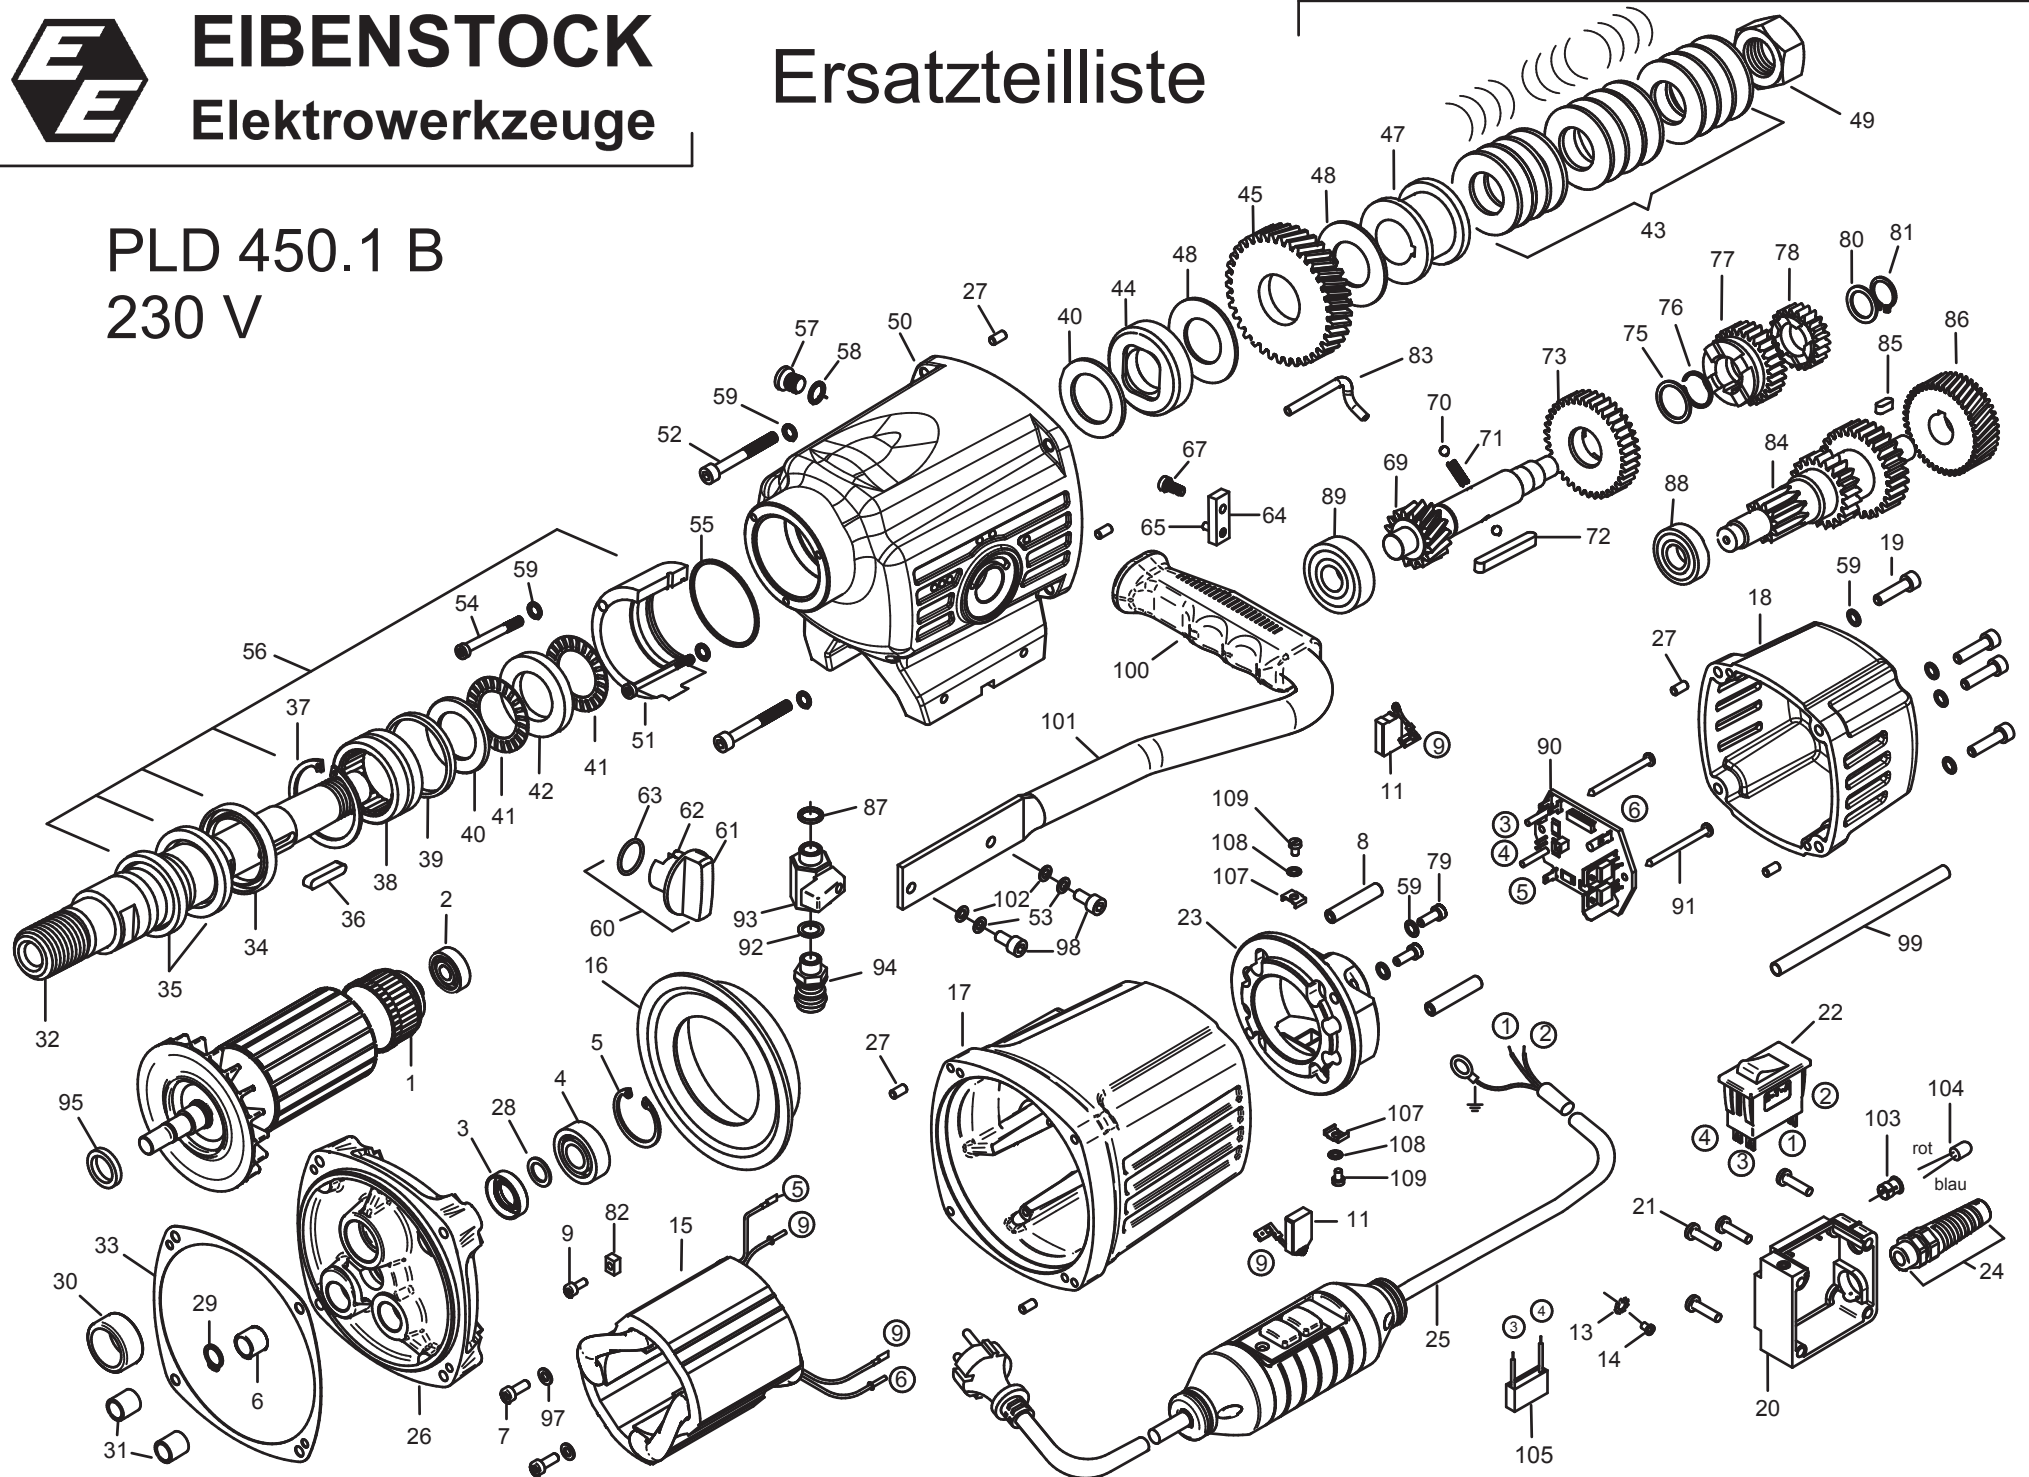

Ersatzteilliste

PLD 450.1 B
230 V

PLD 450.1 B - 230 V

0373C000

Nr.	Bezeichnung	Bestellnr.	Stk	Preis	Nr.	Bezeichnung	Bestellnr.	Stk	Preis
				CHF/Stk.					CHF/Stk.
1	Läufer, kpl.	7373C100	1	526.00	56	Anschlussring, vormontiert	7373341U	1	120.00
2	Rillenkugellager 6201 2RSL	80410103	1	18.50	57	Verschlusschraube 1/8"	80201406	1	3.00
3	Wellendichtring WA 15x28x7	83000230	1	9.50	58	Dichtring 1/8"	83000106	1	2.00
4	Rillenkugellager 6202 2RS	80410112	1	18.50	59	Sicherungsscheibe 6	80201362	11	2.00
5	Sicherungsring 35/1,5	80201334	1	2.00	60	Schaltung, kpl.	73531545	1	22.00
6	Lagerring	80420160	1	14.00	61	Schaltnopf	73531540	1	20.00
7	Schraube M5x14	80201103	2	2.00	62	Zylinderstift 4m6x12	80200578	1	2.00
8	Hülse	73737288	2	11.00	63	O-Ring 18,77x1,75	83000081	1	2.00
9	Schraube M4x12	80201182	2	2.00	64	Schalthebel	73631542	1	20.00
10					65	Zylinderstift 5m6x18	80200619	1	2.00
11	Kohlebürste	80700072	2	17.00	66				
12					67	Innensechskantschraube M5x12	80201230	1	2.00
13	Zahnscheibe A4,3	80200752	1	2.00	68				
14	Linsenschraube M4x10	80201201	1	2.00	69	Ritzelwelle	73735490	1	120.00
15	Polring	7B401552	1	254.00	70	Kugel Ø5	80410081	2	2.00
16	Luftleitring	7373C140	1	33.00	71	Druckfeder D079	80200694	1	2.00
17	Motorgehäuse	73737200	1	236.00	72	Passfeder 6x6x50	80200610	1	3.00
18	Kappe	73737240	1	82.00	73	Losrad 1 mit Lagerhülse	73631460	1	120.00
19	Schraube M6x25	80201125	4	2.00	74				
20	Schalterkasten	73737630	1	14.50	75	Passscheibe 20/24,5x1	73531494	1	2.00
21	Linsenkopfschraube M5x35	80201137	4	2.00	76	Seeger-Sprengtring SW 20	80200749	1	2.00
22	Einbauschalter, ETA 20A	80600119	1	58.00	77	Schaltrad	73631550	1	109.00
23	Lagerbrücke, kpl.	73737216	1	91.00	78	Losrad 2 mit Lagerhülse	73631470	1	120.00
24	Kabelverschraubung M20x1,5	80600179	1	7.00	79	Schraube 6x14	80201428	2	2.00
25	Anschlussleitung, PRCD, 3x2,5²	73735262	1	236.00	80	Passscheibe 16/22x1	80200514	1	2.00
26	Getriebelagerschild, grün	73737610	1	109.00	81	Sicherungsring 16/1	80201316	1	2.00
27	Steckerstift 5x12	80200584	6	2.00	82	Passfeder	73737205	1	8.50
28	Passscheibe 12/18x1	80200500	1	2.00	83	Ölrohr	73631425	1	24.00
29	Sicherungsring 12/1	80201321	1	2.00	84	Vorlegewelle	73631500	1	120.00
30	Nadelhülse HK 2012	80420150	1	14.00	85	Passfeder 5x5x10	80200600	1	2.00
31	Nadelhülse HK 1212	80420130	2	12.00	86	Zwischenrad	73735440	1	91.00
32	Arbeitsspindel	73533420	1	182.00	87	O-Ring 12x2,5	83000176	1	2.00
33	Getriebedichtung	82000064	1	5.00	88	Rillenkugellager 6001 2Z	80410031	1	11.00
34	Wellendichtring 40x52x7	83000073	1	35.00	89	Rillenkugellager 6302	80410160	1	22.00
35	Wellendichtring 40x55x7	83000074	2	35.00	90	Elektronik	76339280	1	200.00
36	Passfeder 6x6x32	80200607	1	2.50	91	Schraube 3,9x50	80201416	2	2.00
37	Sicherungsring J 52	80201392	1	2.00	92	Dichtring 1/4"	83000107	1	2.00
38	Nadellager NKS 37	80420155	1	66.00	93	Minikugelhahn	83000143	1	22.00
39	Stahlring	73531450	1	9.50	94	Anschlussstück Gardena Ms	83000124	1	8.50
40	Laufscheibe LS 3047	80420165	2	12.00	95	Distanzbuchse	7373C125	1	7.00
41	Axial-Nadelkranz AXK3047A	80420038	2	11.00	96				
42	Zwischenscheibe ZS3151	80420168	1	35.00	97	U-Scheibe 5,3	80201374	2	2.00
43	Tellerfeder 50x25,4x3	80200717	12	7.50	98	Innensechskantschraube M6x20	80201124	2	2.00
44	Stützscheibe	73531425	1	31.00	99	Isolierschlauchsatz	73737286	1	4.00
45	Spindelrad mit Lagerhülse	73735430	1	109.00	100	Gummigriff	83000006	1	9.50
46					101	Rohrgriff	73735591	1	31.00
47	Druckhülse	73531423	1	58.00	102	Scheibe 6,4	80201375	2	2.00
48	Bremsscheibe	85000076	2	4.00	103	LED-Halterung	73531325	1	2.00
49	Sechskantmutter M24x1,5	73531429	1	6.00	104	Leuchtdiode	80601154	1	5.50
50	Getriebegehäuse schwarz	73735400	1	218.00	105	Entstörkondensator	80500010	1	7.50
51	Anschlussring	73733410	1	24.00	106				
52	Innensechskantschraube M6x50	80201471	4	2.00	107	Kontaktscheibe	85000038	2	2.00
53	Federring 6	80201303	2	2.00	108	Zahnscheibe A4,3	80200752	2	2.00
54	Innensechskantschraube M5x55	80201211	3	2.00	109	Schraube M4x6	80201154	2	2.00
55	O-Ring 50,52x1,78	83000080	1	2.00					