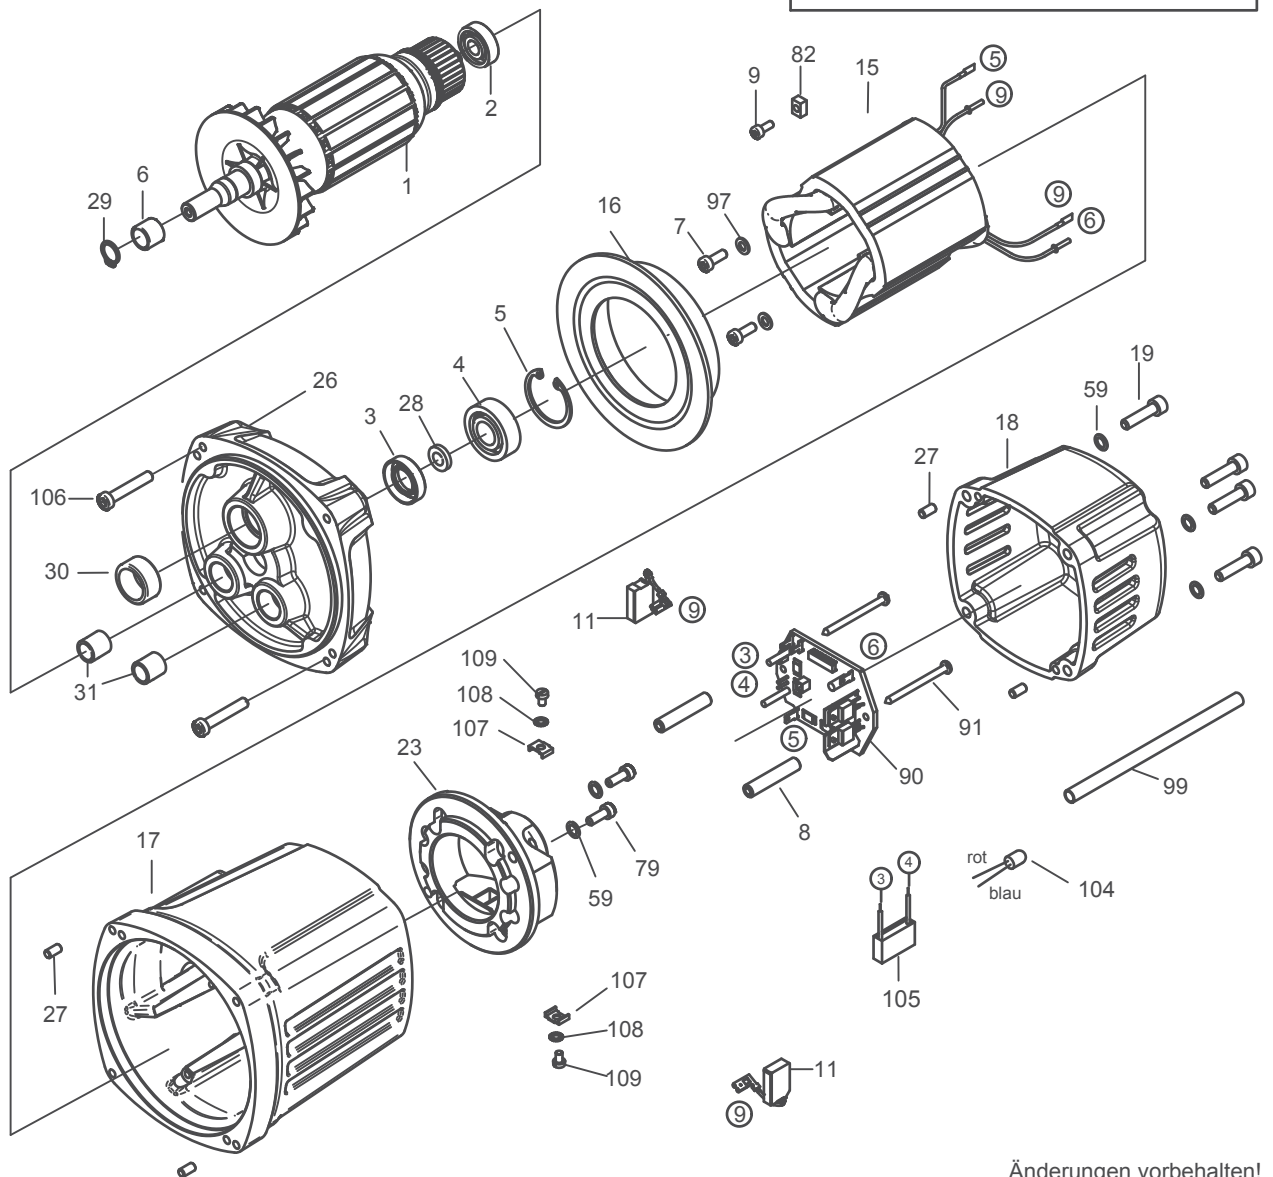

**EIBENSTOCK**  
Elektrowerkzeuge

# Umrüstsatz

im Folienbeutel

PLD 450 B Motor  
230 V

06/17

Änderungen vorbehalten!

# PLD 450 B Motor - 230 V

7373720U

Nr.	Bezeichnung	Bestellnr.	Stk	Preis	Nr.	Bezeichnung	Bestellnr.	Stk	Preis
				CHF/Stk.					CHF/Stk.
1	Läufer, kpl.	73737100	1	526.00	59	Sicherungsscheibe 6	80201362	6	2.00
2	Rillenkugellager 6201 2RSL	80410103	1	18.50					
3	Wellendichtring WA 15x28x7	83000230	1	9.50	79	Schraube M6x14	80201428	2	2.00
4	Rillenkugellager 6202 2RS	80410112	1	18.50	80				
5	Sicherungsring 35/1,5	80201334	1	2.00	81				
6	Lagerring	80420160	1	14.00	82	Passfeder	73737205	1	8.50
7	Schraube M5x14	80201103	2	2.00	83				
8	Hülse	73737288	2	11.00	84				
9	Schraube M4x12	80201182	1	2.00	85				
10					86				
11	Kohlebürste	80700072	2	17.00	87				
12					88				
13	Zahnscheibe A4,3	80200752	1	2.00	89				
14	Linsenschraube M4x10	80201201	1	2.00	90	Elektronik	76339280	1	200.00
15	Polring	7B401552	1	254.00	91	Schraube 3,9x50	80201416	2	2.00
16	Luftleitring	73737140	1	33.00	92				
17	Motorgehäuse	73737200	1	236.00	93				
18	Kappe	73737240	1	82.00	94				
19	Schraube M6x25	80201125	4	2.00	95				
20	Schalterkasten	73737630	1	14.50	96				
21					97	U-Scheibe 5,3	80201374	2	2.00
22					98				
23	Lagerbrücke, kpl.	73737216	1	91.00	99	Isolierschlauchsatz	73737286	1	4.00
24					100				
25					101				
26	Getriebelagerschild, grün	73737610	1	109.00	102				
27	Steckerbstift 5x12	80200584	4	2.00	103	LED-Halterung	73531325	1	2.00
28	Passscheibe 12/18x1	80200500	1	2.00	104	Leuchtdiode	80601154	1	5.50
29	Sicherungsring 12/1	80201321	1	2.00	105	Entstörkondensator	80500010	1	7.50
30	Nadelhülse HK 2012	80420150	1	14.00	106	Schraube M6x35	80201136	2	2.00
31	Nadelhülse HK 1212	80420130	2	12.00	107	Kontaktscheibe	85000038	2	2.00
32					108	Zahnscheibe A4,3	80200752	2	2.00
33	Getriebedichtung	82000064	1	5.00	109	Schraube M4x6	80201154	2	2.00