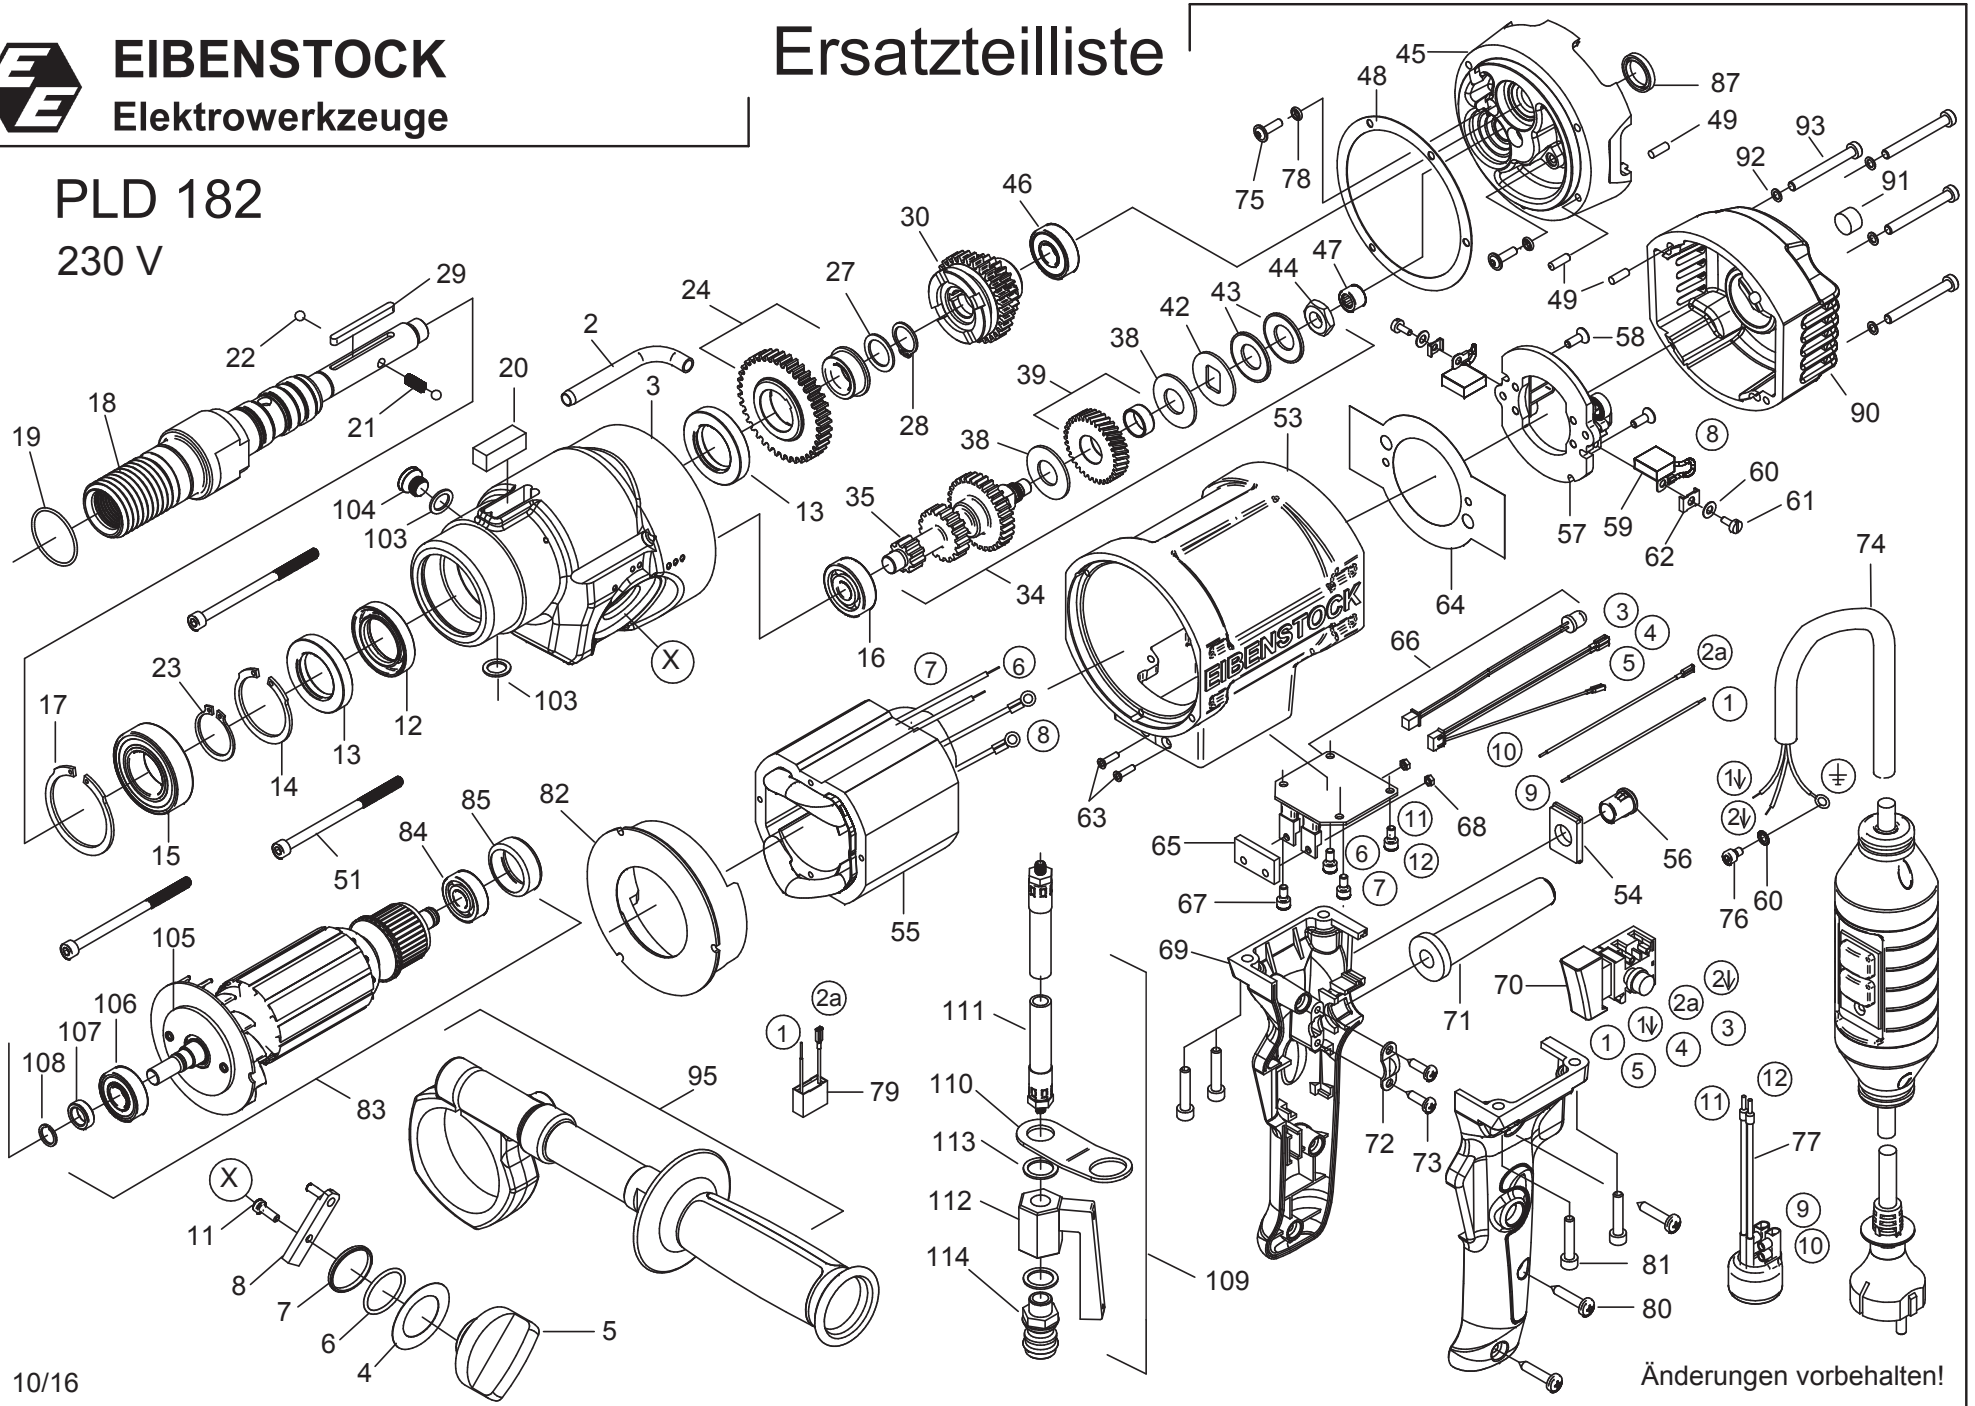

EIBENSTOCK
Elektrowerkzeuge

Ersatzteilliste

PLD 182
230 V

PLD 182 - 230 V

0343P000

Nr.	Bezeichnung	Bestellnr.	Stk	Preis	Nr.	Bezeichnung	Bestellnr.	Stk	Preis
				CHF/Stk.					CHF/Stk.
1					58	Schraube M4x10	80201642	2	1.50
2	Ölrohr	7343P425	1	24.00	59	Kohlebürste 6,4x16x18	80700076	2	11.00
3	Getriebegehäuse	7343P400	1	131.00	60	Zahnscheibe A4,3	80200752	3	1.50
4	Ausgleichsscheibe	80200524	1	5.50	61	Schraube M4x6	80201154	2	1.50
5	Schaltknopf	7B100723	1	33.00	62	Kontaktscheibe	85000038	2	1.50
6	O-Ring 24x2	83000224	1	3.00	63	Schraube M3x12	80201538	2	1.50
7	Hülse	7B401038	1	7.00	64	Isolierfolie	82000515	1	7.00
8	Schalthebel, kpl.	7B401036	1	8.50	65	Kühlblech	7334N282	1	11.00
9				0.00	66	Elektronik	80601526	1	182.00
10				0.00	67	Schraube M4x8	80201550	4	1.50
11	PT-Schraube 40x16	80201536	1	2.50	68	Mutter M3	80201001	2	1.50
12	Wellendichtring 25x40x7	83000226	1	5.50	69	Griffpaar	80900211	1	17.00
13	Wellendichtring 25x42x7	83000219	2	6.00	70	Einbauschalter	80600501	1	29.00
14	Sicherungsring JV 40	80201493	1	3.00	71	Kabelauführungsmuffe	83000004	1	4.00
15	Rillenkugellager 6005 2RS	80410061	1	22.00	72	Zugentlastungsschelle	85000020	1	1.50
16	Rillenkugellager 6200	80410099	1	7.50	73	Blechschrabe HC 4,2x16	80201271	2	1.50
17	Sicherungsring JV 47	80201531	1	2.50	74	Anschlußleitung mit PRCD, 3x1,5 ²	73E33262	1	218.00
18	Bohrspindel, kpl.	7343P420	1	142.00	75	Schraube M4x14	80201457	2	1.50
19	O-Ring 28x1,5	83000191	1	1.50	76	Schraube M4x6	80201218	1	1.50
20	Horizontallibelle	85000152	1	13.00	77	Entstördrossel	73T11175	1	58.00
21	Druckfeder	80200806	1	1.50	78	O-Ring 3,68x1,78	83000019	2	1.50
22	Kugel	80410081	2	1.50	79	Entstörkondensator	73339305	1	8.00
23	Sicherungsring AV 25	80201492	1	1.50	80	Blechschrabe HC4,8x25	80201281	3	1.50
24	Losrad, kpl.	7B401104	1	82.00	81	Schraube M5x25	80201127	4	1.50
25				0.00	82	Luftleitring	7334N141	1	7.00
26				0.00	83	Läufer, kpl.	73T22100	1	290.00
27	Passscheibe 15/21x1	80201641	1	1.50	84	Rillenkugellager 6000 2Z	80410021	1	10.00
28	Sicherungsring 15x1	80201322	1	1.50	85	Lagerkappe	83000031	1	4.00
29	Passfeder A4x4x45	80201637	1	1.50	86				0.00
30	Schaltrad	73T11480	1	91.00	87	Wellendichtring 15x21x3	83000042	1	7.50
31				0.00	88				0.00
32				0.00	89				0.00
33				0.00	90	Kappe	7343P240	1	73.00
34	Kupplung, kpl.	73T11493	1	236.00	91	Libelle	85003012	1	7.50
35	Vorlegewelle	73T11500	1	109.00	92	Scheibe S5	80201620	4	1.50
36				0.00	93	Schraube M5x45	80201220	4	1.50
37				0.00	94				0.00
38	Bremsscheibe	85000259	2	6.00	95	Stützgriff, kpl.	7343P695	1	73.00
39	Vorlegerad, kpl.	73T2244U	1	91.00	96				0.00
40				0.00	97				0.00
41				0.00	98				0.00
42	Druckscheibe	85000260	1	7.50	99				0.00
43	Tellerfeder 28x14x1,5	80200716	2	2.50	100				0.00
44	Mutter M10x1	80201007	1	1.50	101				0.00
45	Getriebelegerschild	7343P610	1	82.00	102				0.00
46	Rillenkugellager 6001 2Z	80410031	1	11.00	103	Dichtring 1/8"	83000106	2	1.50
47	Nadelhülse HK 0808	80420105	1	12.00	104	Verschlußschraube 1/8"	80201406	1	3.00
48	Getriebedichtung	82000510	1	7.00	105	Lagerscheibe	85000027	1	3.00
49	Steckerstift 4x12	80200582	3	1.50	106	Rillenkugellager 6001 2RS	80410032	1	16.00
50				0.00	107	Dichthülse	73334435	1	9.50
51	Schraube M4x85	80201545	3	1.50	108	Sprengring SW 10	80200742	1	1.50
52				0.00	109	Wasseranschluss, kpl.	73RT4950	1	82.00
53	Motorgehäuse	7343P200	1	120.00	110	Befestigungsblech	73321270	1	9.50
54	Abdeckung für Griff	73345267	1	8.50	111	Anschlussschlauch, kpl.	83000109	1	22.00
55	Polring, kpl.	73T11150	1	120.00	112	Kugelhahn	83000100	1	35.00
56	Halterung	80601153	1	1.50	113	Dichtring 1/4"	83000107	2	1.50
57	Bürstenbrücke	80201198	1	66.00	114	Anschlusstück Gardena Ms	83000124	1	8.50