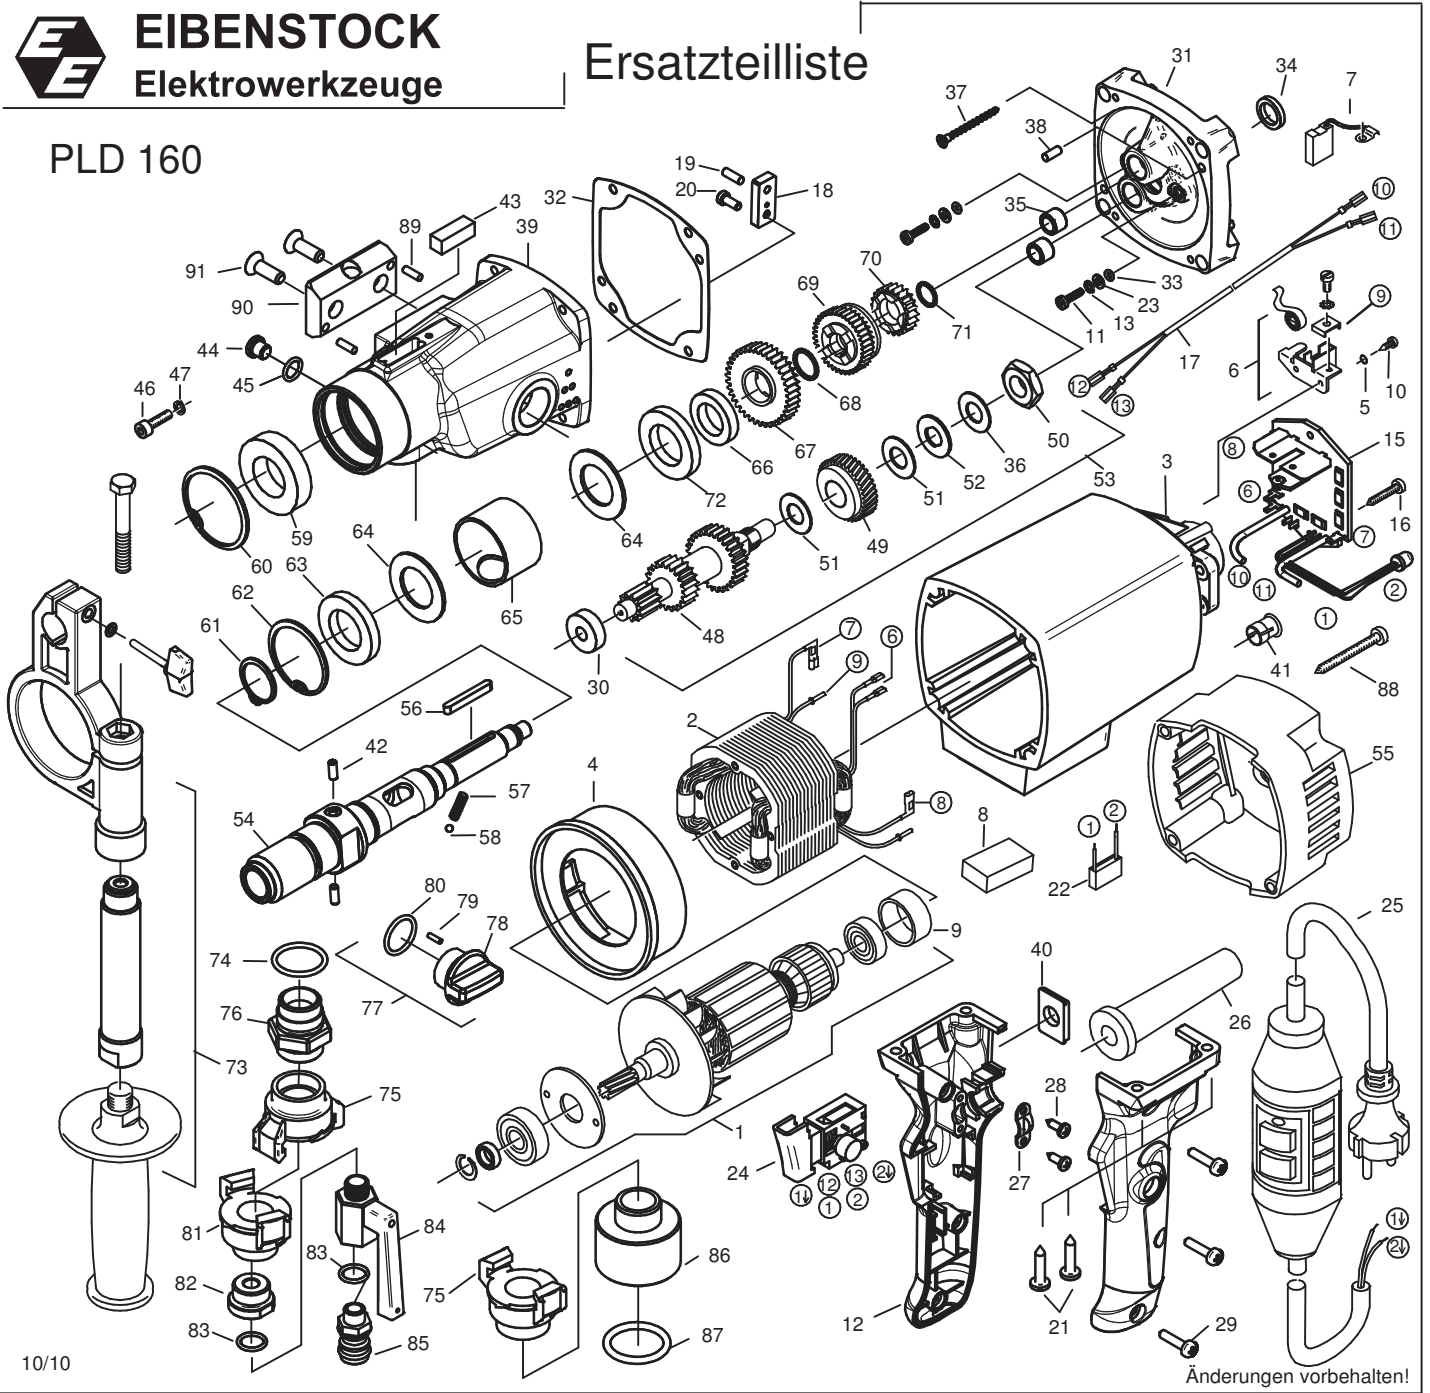

**EIBENSTOCK**  
Elektrowerkzeuge

# Ersatzteilliste

PLD 160