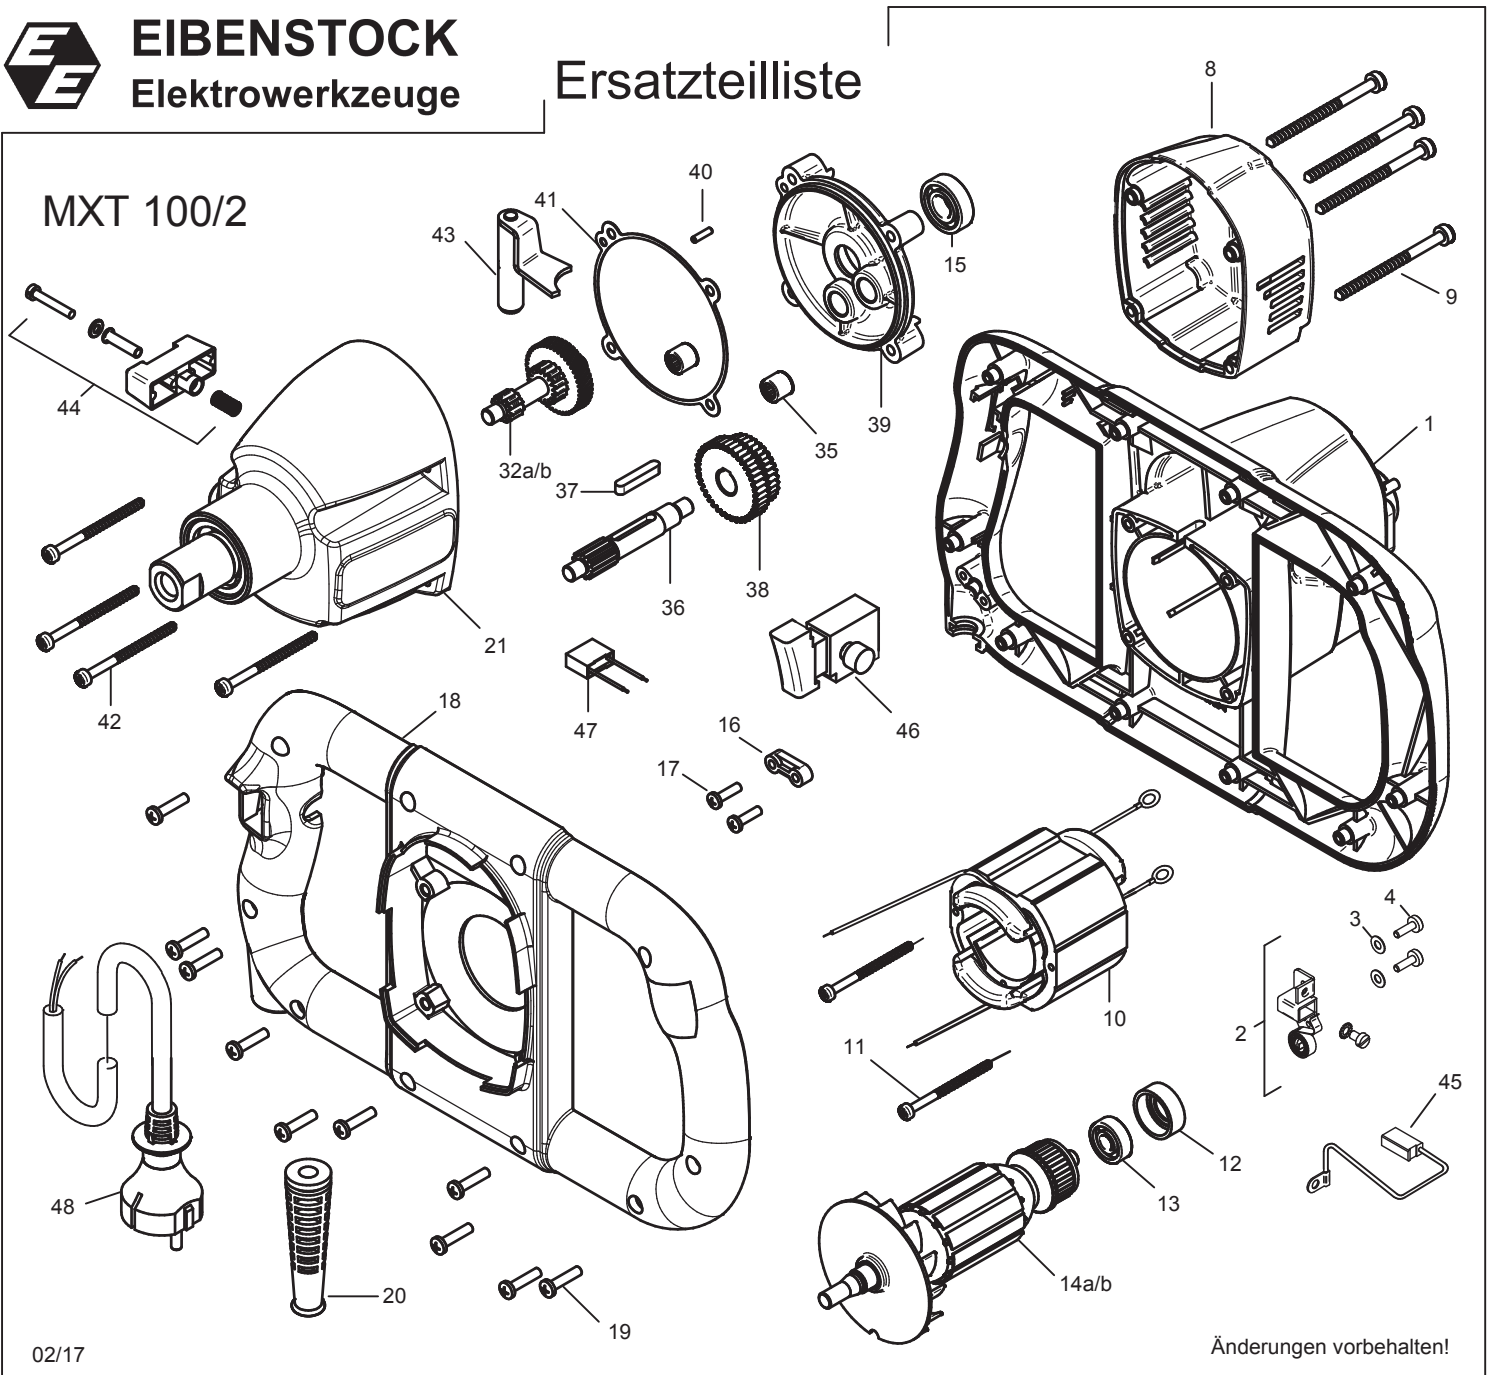

EIBENSTOCK
Elektrowerkzeuge

Ersatzteilliste

MXT 100/2

MXT 100/2 - 230 V

07112000

Nr.	Bezeichnung	Bestellnr.	Stk	Preis	Nr.	Bezeichnung	Bestellnr.	Stk	Preis
				CHF/Stk.					CHF/Stk.
1	Motorgehäuse	67111001	1	37.00	25				
2	Taschenbürstenhalter, kpl.	80201196	2	13.00	26				
3	Federscheibe B4 gewellt	80201385	4	1.50	27				
4	Gewindefurchschraube CM4x12	80201180	4	1.50	28				
5				0.00	29				
6				0.00	30				
7				0.00	31				
8	Kappe	67111008	1	9.50	32a	Ritzelwelle, kpl. 44/17/11 Z.	67112032	1	51.00
9	Blechschaube HC4,2x60	80201519	4	2.00	32b	Ritzelwelle, kpl. 33/17/11 Z.	67112033	1	51.00
10	Polring, kpl.	67112010	1	37.00	33				0.00
11	Blechschaube C3,9x60	80201266	2	2.00	34				0.00
12	Lagerkappe	67111012	1	3.00	35	Nadelhülse HK 0810	80420110	2	12.00
13	Rillenkugellager 608 2Z	80410011	1	8.50	36	Welle für Zahnradblock	67112036	1	29.00
14a	Läufer, kpl. 8 Z.	67112014	1	58.00	37	Paßfeder A5x5x28	80200602	1	2.50
14b	Läufer, kpl. 6 Z.	67112015	1	58.00	38	Zahnradblock	67112038	1	33.00
15	Rillenkugellager 6001 2RS	80410032	1	16.00	39	Getriebelagerschild	67111035	1	18.50
16	Zugentlastung	67111016	1	2.50	40	Steckerbstift 4x12	80200582	1	1.50
17	Blechschaube HC 4,2x16	80201271	2	1.50	41	Getriebedichtung	67112041	1	4.00
18	Luftleitring	67111018	1	22.00	42	Schraube 4,8x55	67111033	4	2.50
19	Blechschaube, schwarz HC4,2x22	80201478	10	1.50	43	Kupplungsbolzen, kpl.	67112043	1	7.50
20	Kabeltülle	771C6255	1	4.00	44	Getriebschalter, kpl.	67112044	1	4.00
21	Getriebegehäuse, kpl.	67112021	1	109.00	45	Kohlebürste, kpl. 6,3x10x18	80700013	2	11.00
22					46	Einbauschalter	67111037	1	29.00
23					47	Entstörkondensator	6660W014	1	5.50
24					48	Anschlußleitung, kpl.	80600060	1	18.50