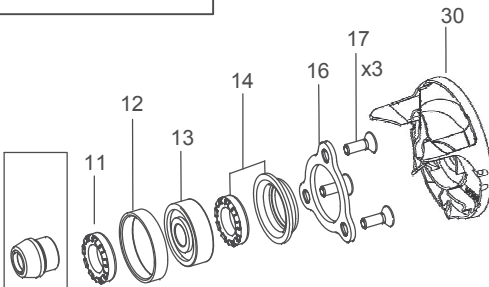

Ersatzteilliste

EZW 125

EZW 125 - 230 V

06814000

Nr.	Bezeichnung	Bestellnr.	Stk	Preis €/Stk	Nr.	Bezeichnung	Bestellnr.	Stk	Preis €/Stk
1	Getriebegehäuse	655A1001	1	16,25	34	Buchse	66814034	1	1,00
2	PT-Schraube 4x25	80201412	8	0,50	35	Verriegelungshebel	66814035	1	1,00
3	O-Ring 16x2	83000044	1	0,25	36	Schraube H2-M4x20	66814036	1	0,50
4	Spindelfixierstift	655A1004	1	2,50	37				
5	O-Ring 5x1,5	66811054	1	0,50	38	Luftleitring	655A1038	1	2,50
6	Feder	655A1006	1	0,50	39	Blechschrabe HC3,9x70	80201265	2	0,50
7	Mutter M8x1	66814007	1	0,75	40	Polring, kpl.	66814040	1	25,00
8					41	Motorgehäuse	755A1200	1	7,50
9	Nadelhülse HK0709	80420100	1	2,25	42	PT-Schraube 4x6	66701042	2	1,00
10	PT-Schraube 4x35	66701055	1	1,00	43	Kohlehalterabdeckung	80900405	2	0,50
11	Dichtung	66814011	1	3,13	44	Passscheibe 4x8x1	66701056	2	0,50
12	Gummibuchse	655A1012	1	0,75	45	Kohlebürste mit Abschalter	655A1045	2	5,81
13	Rillenkugellager 629 2RSL	66814013	1	5,81	46	Kohlehalter	655A1046	2	2,50
14	Scheibe Satz	66814014	1	3,75	47	Spiralfeder	66102005	2	0,50
15					48				
16	Lagerdeckel	655A1015	1	3,75	49	Griffhälften	80900188	1	5,81
17	Schraube M4x12	655A1016	3	0,25	50	Leiterplatte	66814050	1	37,50
18	Lüfter	655A1017	1	1,75	51	Blechschrabe HC3,5x9,5	80201109	2	0,25
19	Rillenkugellager 626 2RSL C3	80410025	1	4,06	52	Einbauschalter	80600506	1	17,50
20	Läufer, kpl.	66814020	1	48,75	53	Zugentlastungsschelle	85000020	1	0,50
21	Lagerkappe	655A1021	1	0,75	54	PT-Schraube 4x12	80201413	2	0,50
22					55				
23					56				
24					57	PT-Schraube 4x14	66701057	2	0,75
25					58	Kabelausführungsmuffe	83000004	1	1,25
26					59	Anschlußleitung 5m	80600245	1	8,75
27					60	Schutzhaube	66814060	1	6,25
28					61	Spannflansch	66811040	1	2,81
29	O-Ring 50x2	655A1029	1	0,50	62	Spannmutter	66811041	1	3,13
30	Diffuser	655A1032	1	3,13	63	Schlüssel Satz	66814063	1	3,75
31	Schraube M4x12	80201180	3	0,25	64	Handgriff	66814064	1	6,88
32	Feder	66814032	1	1,00	65	Getriebedeckel Baugruppe	66814100	1	52,50
33	Feder	66814033	1	0,75	66	Getriebegehäuse Baugruppe	66814101	1	25,00