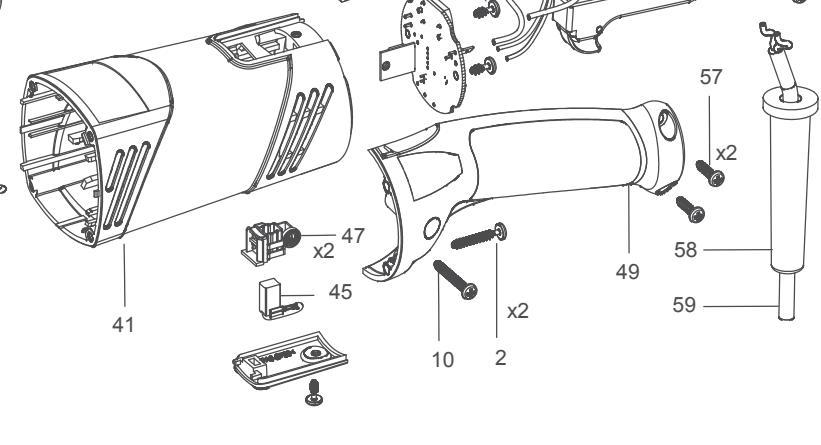

Ersatzteilliste

EZW 125

EZW 125 - 230 V

06814000

Nr.	Bezeichnung	Bestellnr.	Stk	Preis €/Stk	Nr.	Bezeichnung	Bestellnr.	Stk	Preis €/Stk
1	Getriebegehäuse	655A1001	1	16,25	34	Buchse	66814034	1	1,00
2	PT-Schraube 4x25	80201412	8	0,50	35	Verriegelungshebel	66814035	1	1,00
3	O-Ring 16x2	83000044	1	0,25	36	Schraube H2-M4x20	66814036	1	0,50
4	Spindelfixierstift	655A1004	1	2,50	37				
5	O-Ring 5x1,5	66811054	1	0,50	38	Luftleitring	655A1038	1	2,50
6	Feder	655A1006	1	0,50	39	Blechschrabe HC3,9x70	80201265	2	0,50
7	Mutter M8x1	66814007	1	0,75	40	Polring, kpl.	66814040	1	25,00
8					41	Motorgehäuse	755A1200	1	7,50
9	Nadelhülse HK0709	80420100	1	2,25	42	PT-Schraube 4x6	66701042	2	1,00
10	PT-Schraube 4x35	66701055	1	1,00	43	Kohlehalterabdeckung	80900405	2	0,50
11	Dichtung	66814011	1	3,13	44	Passscheibe 4x8x1	66701056	2	0,50
12	Gummibuchse	655A1012	1	0,75	45	Kohlebürste mit Abschalter	655A1045	2	5,81
13	Rillenkugellager 629 2RSL	66814013	1	5,81	46	Kohlehalter	655A1046	2	2,50
14	Scheibe Satz	66814014	1	3,75	47	Spiralfeder	66102005	2	0,50
15					48				
16	Lagerdeckel	655A1015	1	3,75	49	Griffhälften	80900188	1	5,81
17	Schraube M4x12	655A1016	3	0,25	50	Leiterplatte	66814050	1	37,50
18	Lüfter	655A1017	1	1,75	51	Blechschrabe HC3,5x9,5	80201109	2	0,25
19	Rillenkugellager 626 2RSL C3	80410025	1	4,06	52	Einbauschalter	80600506	1	17,50
20	Läufer, kpl.	66814020	1	48,75	53	Zugentlastungsschelle	85000020	1	0,50
21	Lagerkappe	655A1021	1	0,75	54	PT-Schraube 4x12	80201413	2	0,50
22					55				
23					56				
24					57	PT-Schraube 4x14	66701057	2	0,75
25					58	Kabelausführungsmuffe	83000004	1	1,25
26					59	Anschlußleitung 5m	80600245	1	8,75
27					60	Schutzhaube	66814060	1	6,25
28					61	Spannflansch	66811040	1	2,81
29	O-Ring 50x2	655A1029	1	0,50	62	Spannmutter	66811041	1	3,13
30	Diffuser	655A1032	1	3,13	63	Schlüssel Satz	66814063	1	3,75
31	Schraube M4x12	80201180	3	0,25	64	Handgriff	66814064	1	6,88
32	Feder	66814032	1	1,00	65	Getriebedeckel Baugruppe	66814100	1	52,50
33	Feder	66814033	1	0,75	66	Getriebegehäuse Baugruppe	66814101	1	25,00