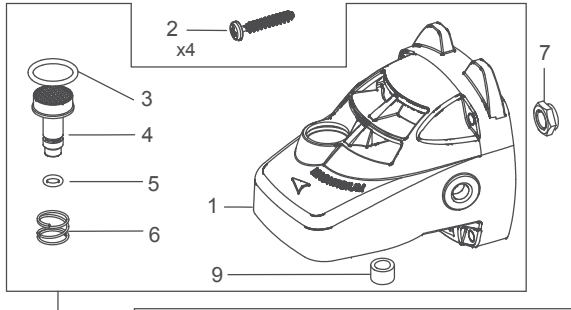

Ersatzteilliste

EZW 125

EZW 125 - 230 V

06814000

Nr.	Bezeichnung	Bestellnr.	Stk	Preis €/Stk	Nr.	Bezeichnung	Bestellnr.	Stk	Preis €/Stk
1	Getriebegehäuse	655A1001	1	16,25	34	Buchse	66814034	1	1,00
2	PT-Schraube 4x25	80201412	8	0,50	35	Verriegelungshebel	66814035	1	1,00
3	O-Ring 16x2	83000044	1	0,25	36	Schraube H2-M4x20	66814036	1	0,50
4	Spindelfixierstift	655A1004	1	2,50	37				
5	O-Ring 5x1,5	66811054	1	0,50	38	Luftleitring	655A1038	1	2,50
6	Feder	655A1006	1	0,50	39	Blechschrabe HC3,9x70	80201265	2	0,50
7	Mutter M8x1	66814007	1	0,75	40	Polring, kpl.	66814040	1	25,00
8					41	Motorgehäuse	755A1200	1	7,50
9	Nadelhülse HK0709	80420100	1	2,25	42	PT-Schraube 4x6	66701042	2	1,00
10	PT-Schraube 4x35	66701055	1	1,00	43	Kohlehalterabdeckung	80900405	2	0,50
11	Dichtung	66814011	1	3,13	44	Passscheibe 4x8x1	66701056	2	0,50
12	Gummibuchse	655A1012	1	0,75	45	Kohlebürste mit Abschalter	655A1045	2	5,81
13	Rillenkugellager 629 2RSL	66814013	1	5,81	46	Kohlehalter	655A1046	2	2,50
14	Scheibe Satz	66814014	1	3,75	47	Spiralfeder	66102005	2	0,50
15					48				
16	Lagerdeckel	655A1015	1	3,75	49	Griffhälften	80900188	1	5,81
17	Schraube M4x12	655A1016	3	0,25	50	Leiterplatte	66814050	1	37,50
18	Lüfter	655A1017	1	1,75	51	Blechschrabe HC3,5x9,5	80201109	2	0,25
19	Rillenkugellager 626 2RSL C3	80410025	1	4,06	52	Einbauschalter	80600506	1	17,50
20	Läufer, kpl.	66814020	1	48,75	53	Zugentlastungsschelle	85000020	1	0,50
21	Lagerkappe	655A1021	1	0,75	54	PT-Schraube 4x12	80201413	2	0,50
22					55				
23					56				
24					57	PT-Schraube 4x14	66701057	2	0,75
25					58	Kabelausführungsmuffe	83000004	1	1,25
26					59	Anschlußleitung 5m	80600245	1	8,75
27					60	Schutzhaube	66814060	1	6,25
28					61	Spannflansch	66811040	1	2,81
29	O-Ring 50x2	655A1029	1	0,50	62	Spannmutter	66811041	1	3,13
30	Diffuser	655A1032	1	3,13	63	Schlüssel Satz	66814063	1	3,75
31	Schraube M4x12	80201180	3	0,25	64	Handgriff	66814064	1	6,88
32	Feder	66814032	1	1,00	65	Getriebedeckel Baugruppe	66814100	1	52,50
33	Feder	66814033	1	0,75	66	Getriebegehäuse Baugruppe	66814101	1	25,00