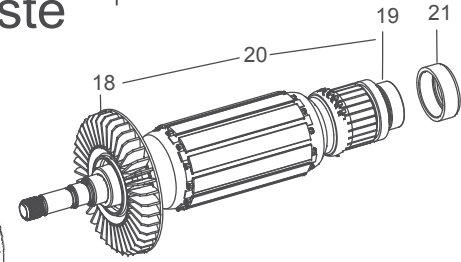

Ersatzteilliste

EZW 125

EZW 125 - 230 V

06814000

Nr.	Bezeichnung	Bestellnr.	Stk	Preis €/Stk	Nr.	Bezeichnung	Bestellnr.	Stk	Preis €/Stk
1	Getriebegehäuse	655A1001	1	16,25	34	Buchse	66814034	1	1,00
2	PT-Schraube 4x25	80201412	8	0,50	35	Verriegelungshebel	66814035	1	1,00
3	O-Ring 16x2	83000044	1	0,25	36	Schraube H2-M4x20	66814036	1	0,50
4	Spindelfixierstift	655A1004	1	2,50	37				
5	O-Ring 5x1,5	66811054	1	0,50	38	Luftleitring	655A1038	1	2,50
6	Feder	655A1006	1	0,50	39	Blechschrabe HC3,9x70	80201265	2	0,50
7	Mutter M8x1	66814007	1	0,75	40	Polring, kpl.	66814040	1	25,00
8					41	Motorgehäuse	755A1200	1	7,50
9	Nadelhülse HK0709	80420100	1	2,25	42	PT-Schraube 4x6	66701042	2	1,00
10	PT-Schraube 4x35	66701055	1	1,00	43	Kohlehalterabdeckung	80900405	2	0,50
11	Dichtung	66814011	1	3,13	44	Passscheibe 4x8x1	66701056	2	0,50
12	Gummibuchse	655A1012	1	0,75	45	Kohlebürste mit Abschalter	655A1045	2	5,81
13	Rillenkugellager 629 2RSL	66814013	1	5,81	46	Kohlehalter	655A1046	2	2,50
14	Scheibe Satz	66814014	1	3,75	47	Spiralfeder	66102005	2	0,50
15					48				
16	Lagerdeckel	655A1015	1	3,75	49	Griffhälften	80900188	1	5,81
17	Schraube M4x12	655A1016	3	0,25	50	Leiterplatte	66814050	1	37,50
18	Lüfter	655A1017	1	1,75	51	Blechschrabe HC3,5x9,5	80201109	2	0,25
19	Rillenkugellager 626 2RSL C3	80410025	1	4,06	52	Einbauschalter	80600506	1	17,50
20	Läufer, kpl.	66814020	1	48,75	53	Zugentlastungsschelle	85000020	1	0,50
21	Lagerkappe	655A1021	1	0,75	54	PT-Schraube 4x12	80201413	2	0,50
22					55				
23					56				
24					57	PT-Schraube 4x14	66701057	2	0,75
25					58	Kabelausführungsmuffe	83000004	1	1,25
26					59	Anschlußleitung 5m	80600245	1	8,75
27					60	Schutzhaube	66814060	1	6,25
28					61	Spannflansch	66811040	1	2,81
29	O-Ring 50x2	655A1029	1	0,50	62	Spannmutter	66811041	1	3,13
30	Diffuser	655A1032	1	3,13	63	Schlüssel Satz	66814063	1	3,75
31	Schraube M4x12	80201180	3	0,25	64	Handgriff	66814064	1	6,88
32	Feder	66814032	1	1,00	65	Getriebedeckel Baugruppe	66814100	1	52,50
33	Feder	66814033	1	0,75	66	Getriebegehäuse Baugruppe	66814101	1	25,00