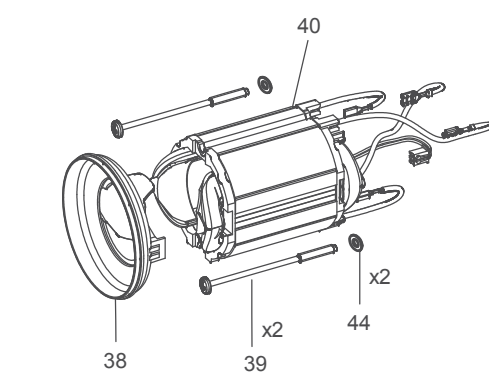

Ersatzteilliste

EZW 125

EZW 125 - 230 V

06814000

Nr.	Bezeichnung	Bestellnr.	Stk	Preis €/Stk	Nr.	Bezeichnung	Bestellnr.	Stk	Preis €/Stk
1	Getriebegehäuse	655A1001	1	16,25	34	Buchse	66814034	1	1,00
2	PT-Schraube 4x25	80201412	8	0,50	35	Verriegelungshebel	66814035	1	1,00
3	O-Ring 16x2	83000044	1	0,25	36	Schraube H2-M4x20	66814036	1	0,50
4	Spindelfixierstift	655A1004	1	2,50	37				
5	O-Ring 5x1,5	66811054	1	0,50	38	Luftleitring	655A1038	1	2,50
6	Feder	655A1006	1	0,50	39	Blechschrabe HC3,9x70	80201265	2	0,50
7	Mutter M8x1	66814007	1	0,75	40	Polring, kpl.	66814040	1	25,00
8					41	Motorgehäuse	755A1200	1	7,50
9	Nadelhülse HK0709	80420100	1	2,25	42	PT-Schraube 4x6	66701042	2	1,00
10	PT-Schraube 4x35	66701055	1	1,00	43	Kohlehalterabdeckung	80900405	2	0,50
11	Dichtung	66814011	1	3,13	44	Passscheibe 4x8x1	66701056	2	0,50
12	Gummibuchse	655A1012	1	0,75	45	Kohlebürste mit Abschalter	655A1045	2	5,81
13	Rillenkugellager 629 2RSL	66814013	1	5,81	46	Kohlehalter	655A1046	2	2,50
14	Scheibe Satz	66814014	1	3,75	47	Spiralfeder	66102005	2	0,50
15					48				
16	Lagerdeckel	655A1015	1	3,75	49	Griffhälften	80900188	1	5,81
17	Schraube M4x12	655A1016	3	0,25	50	Leiterplatte	66814050	1	37,50
18	Lüfter	655A1017	1	1,75	51	Blechschrabe HC3,5x9,5	80201109	2	0,25
19	Rillenkugellager 626 2RSL C3	80410025	1	4,06	52	Einbauschalter	80600506	1	17,50
20	Läufer, kpl.	66814020	1	48,75	53	Zugentlastungsschelle	85000020	1	0,50
21	Lagerkappe	655A1021	1	0,75	54	PT-Schraube 4x12	80201413	2	0,50
22					55				
23					56				
24					57	PT-Schraube 4x14	66701057	2	0,75
25					58	Kabelausführungsmuffe	83000004	1	1,25
26					59	Anschlußleitung 5m	80600245	1	8,75
27					60	Schutzhaube	66814060	1	6,25
28					61	Spannflansch	66811040	1	2,81
29	O-Ring 50x2	655A1029	1	0,50	62	Spannmutter	66811041	1	3,13
30	Diffuser	655A1032	1	3,13	63	Schlüssel Satz	66814063	1	3,75
31	Schraube M4x12	80201180	3	0,25	64	Handgriff	66814064	1	6,88
32	Feder	66814032	1	1,00	65	Getriebedeckel Baugruppe	66814100	1	52,50
33	Feder	66814033	1	0,75	66	Getriebegehäuse Baugruppe	66814101	1	25,00