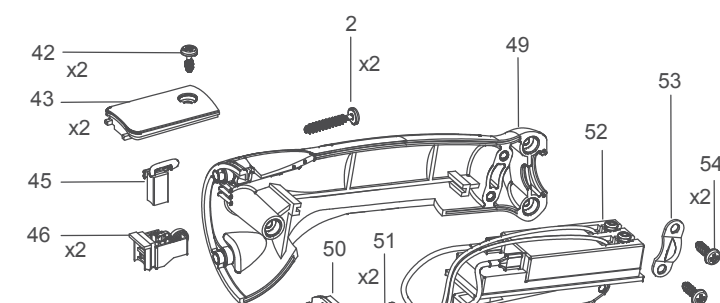

Ersatzteilliste

EZW 125

EZW 125 - 230 V

06814000

Nr.	Bezeichnung	Bestellnr.	Stk	Preis €/Stk	Nr.	Bezeichnung	Bestellnr.	Stk	Preis €/Stk
1	Getriebegehäuse	655A1001	1	16,25	34	Buchse	66814034	1	1,00
2	PT-Schraube 4x25	80201412	8	0,50	35	Verriegelungshebel	66814035	1	1,00
3	O-Ring 16x2	83000044	1	0,25	36	Schraube H2-M4x20	66814036	1	0,50
4	Spindelfixierstift	655A1004	1	2,50	37				
5	O-Ring 5x1,5	66811054	1	0,50	38	Luftleitring	655A1038	1	2,50
6	Feder	655A1006	1	0,50	39	Blechschrabe HC3,9x70	80201265	2	0,50
7	Mutter M8x1	66814007	1	0,75	40	Polring, kpl.	66814040	1	25,00
8					41	Motorgehäuse	755A1200	1	7,50
9	Nadelhülse HK0709	80420100	1	2,25	42	PT-Schraube 4x6	66701042	2	1,00
10	PT-Schraube 4x35	66701055	1	1,00	43	Kohlehalterabdeckung	80900405	2	0,50
11	Dichtung	66814011	1	3,13	44	Passscheibe 4x8x1	66701056	2	0,50
12	Gummibuchse	655A1012	1	0,75	45	Kohlebürste mit Abschalter	655A1045	2	5,81
13	Rillenkugellager 629 2RSL	66814013	1	5,81	46	Kohlehalter	655A1046	2	2,50
14	Scheibe Satz	66814014	1	3,75	47	Spiralfeder	66102005	2	0,50
15					48				
16	Lagerdeckel	655A1015	1	3,75	49	Griffhälften	80900188	1	5,81
17	Schraube M4x12	655A1016	3	0,25	50	Leiterplatte	66814050	1	37,50
18	Lüfter	655A1017	1	1,75	51	Blechschrabe HC3,5x9,5	80201109	2	0,25
19	Rillenkugellager 626 2RSL C3	80410025	1	4,06	52	Einbauschalter	80600506	1	17,50
20	Läufer, kpl.	66814020	1	48,75	53	Zugentlastungsschelle	85000020	1	0,50
21	Lagerkappe	655A1021	1	0,75	54	PT-Schraube 4x12	80201413	2	0,50
22					55				
23					56				
24					57	PT-Schraube 4x14	66701057	2	0,75
25					58	Kabelausführungsmuffe	83000004	1	1,25
26					59	Anschlußleitung 5m	80600245	1	8,75
27					60	Schutzhaube	66814060	1	6,25
28					61	Spannflansch	66811040	1	2,81
29	O-Ring 50x2	655A1029	1	0,50	62	Spannmutter	66811041	1	3,13
30	Diffuser	655A1032	1	3,13	63	Schlüssel Satz	66814063	1	3,75
31	Schraube M4x12	80201180	3	0,25	64	Handgriff	66814064	1	6,88
32	Feder	66814032	1	1,00	65	Getriebedeckel Baugruppe	66814100	1	52,50
33	Feder	66814033	1	0,75	66	Getriebegehäuse Baugruppe	66814101	1	25,00