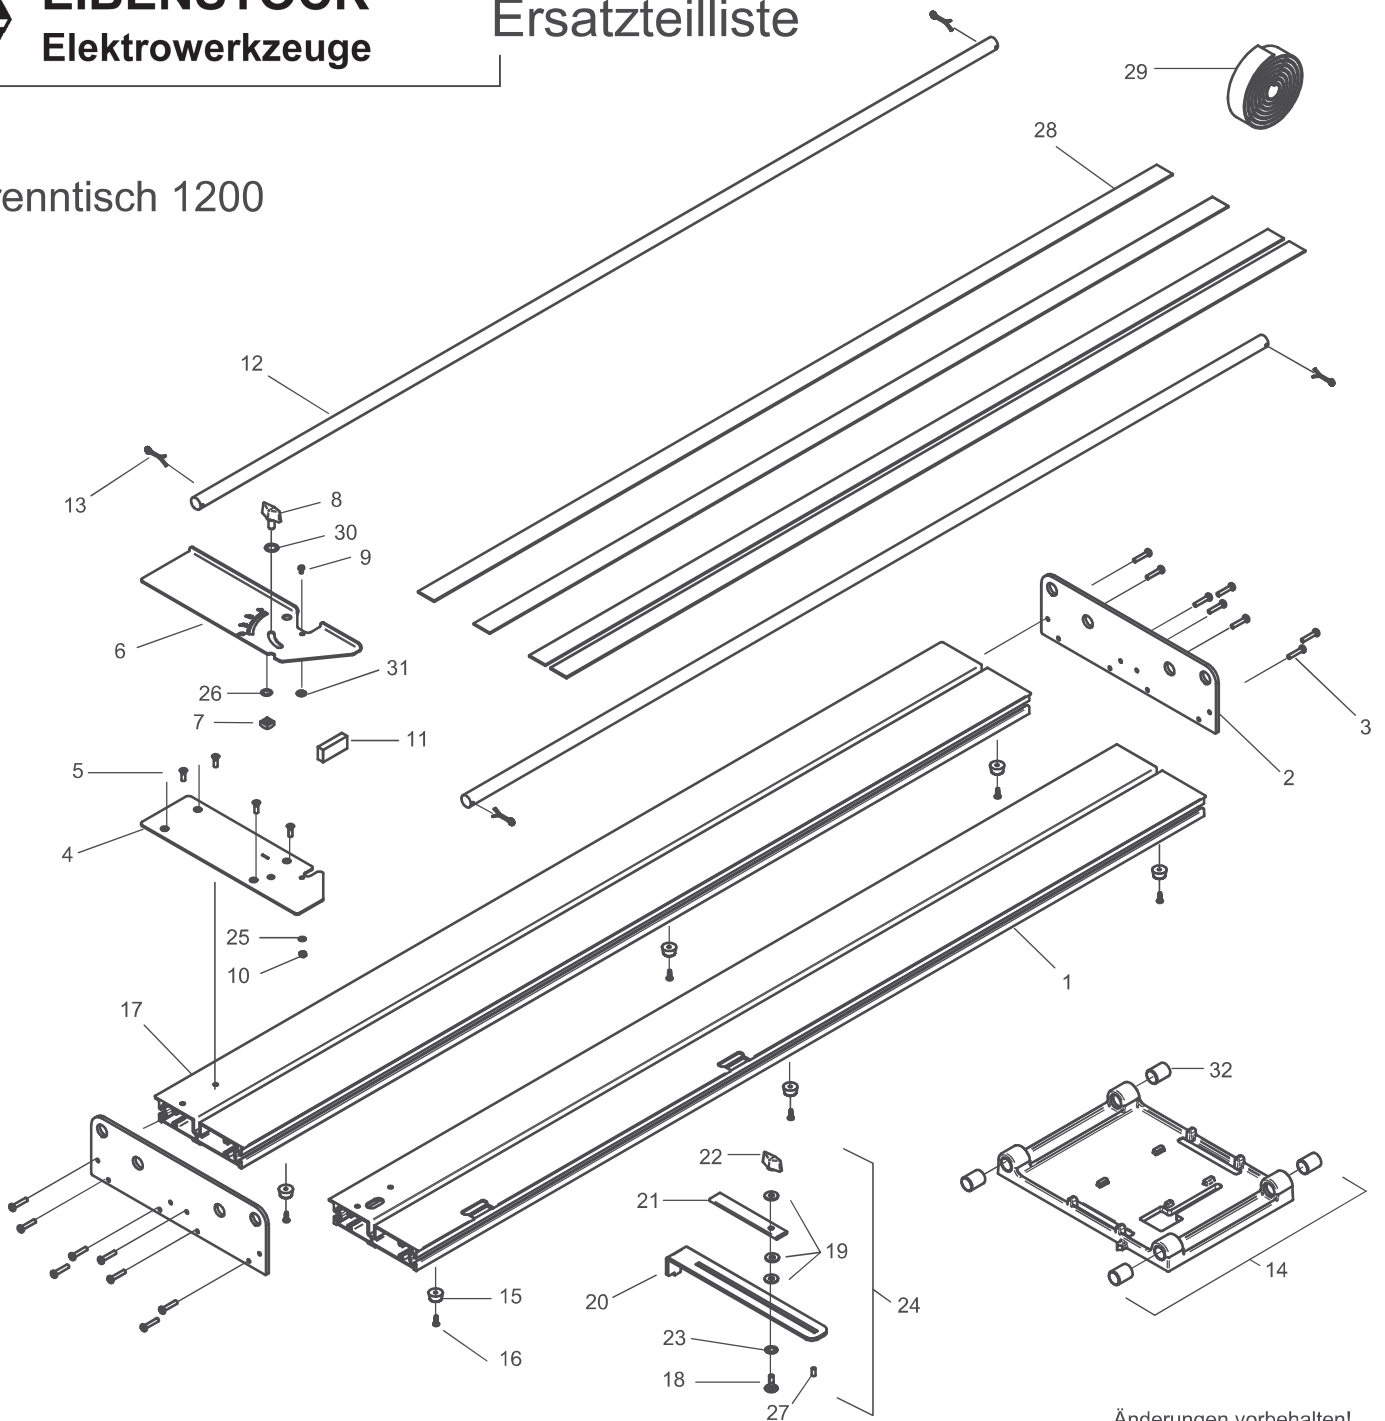

Ersatzteilliste

Trenntisch 1200

Trenntisch 1200

09802000

Nr.	Bezeichnung	Bestellnr.	Stk	Preis	Nr.	Bezeichnung	Bestellnr.	Stk	Preis
				CHF/Stk.					CHF/Stk.
1	Grundprofil, links	79802913	1	210.00	17	Grundprofil, rechts	79802910	1	254.00
2	Profilhalterung	7660V915	2	22.00	18	Flachrundschraube M6x20	40600043	1	2.00
3	Gewindeschneidschraube M5x25	40600040	16	1.50	19	U-Scheibe 6,4	80201376	3	2.00
4	Grundtafel	766UN925	1	12.00	20	Halterung	7660V945	1	20.00
5	Gewindeschneidschraube M5x20	80201168	4	2.00	21	Anschlag	7660V944	1	10.00
6	Winkelanschlag	7660V930	1	19.00	22	Plastflügelmutter M6	40600045	1	5.50
7	Vierkantmutter M8	40600048	1	2.00	23	Paßscheibe 9/15x0,5	40600044	1	2.00
8	Flügelschraube M8x16	80201482	1	4.00	24	Parallelanschlag,kpl.(incl.18-23,27)	7660V943	1	51.00
9	Flachkopfschraube M4x4	40600085	1	2.00	25	U-Scheibe 4,3	80201371	1	2.00
10	Sechskantmutter M4	80201019	1	2.00	26	Paßscheibe 8/14x0,2	40600053	1	2.00
11	Moosgummidichtung	7660V965	1	6.00	27	Steckerbstift 6x12	40600054	1	3.00
12	Führungsstange 1200	7660V906	2	142.00	28	Zellgummiband 1383mm	766UN912	4	26.00
13	Splint 3,2x25	40600056	4	2.00	29	Zellgummiband Rolle 10m	40600067	1	236.00
14	Trägerschlitten, kpl.	7660V92U	1	218.00	30	Paßscheibe 8/14x1	40600084	1	2.00
15	Anschraubfüße	40600038	6	3.00	31	Paßscheibe 6/12x0,2	40600086	1	2.00
16	Schraube 4,2x13	80201270	6	2.00	32	Gleitlager	40600051	4	7.50