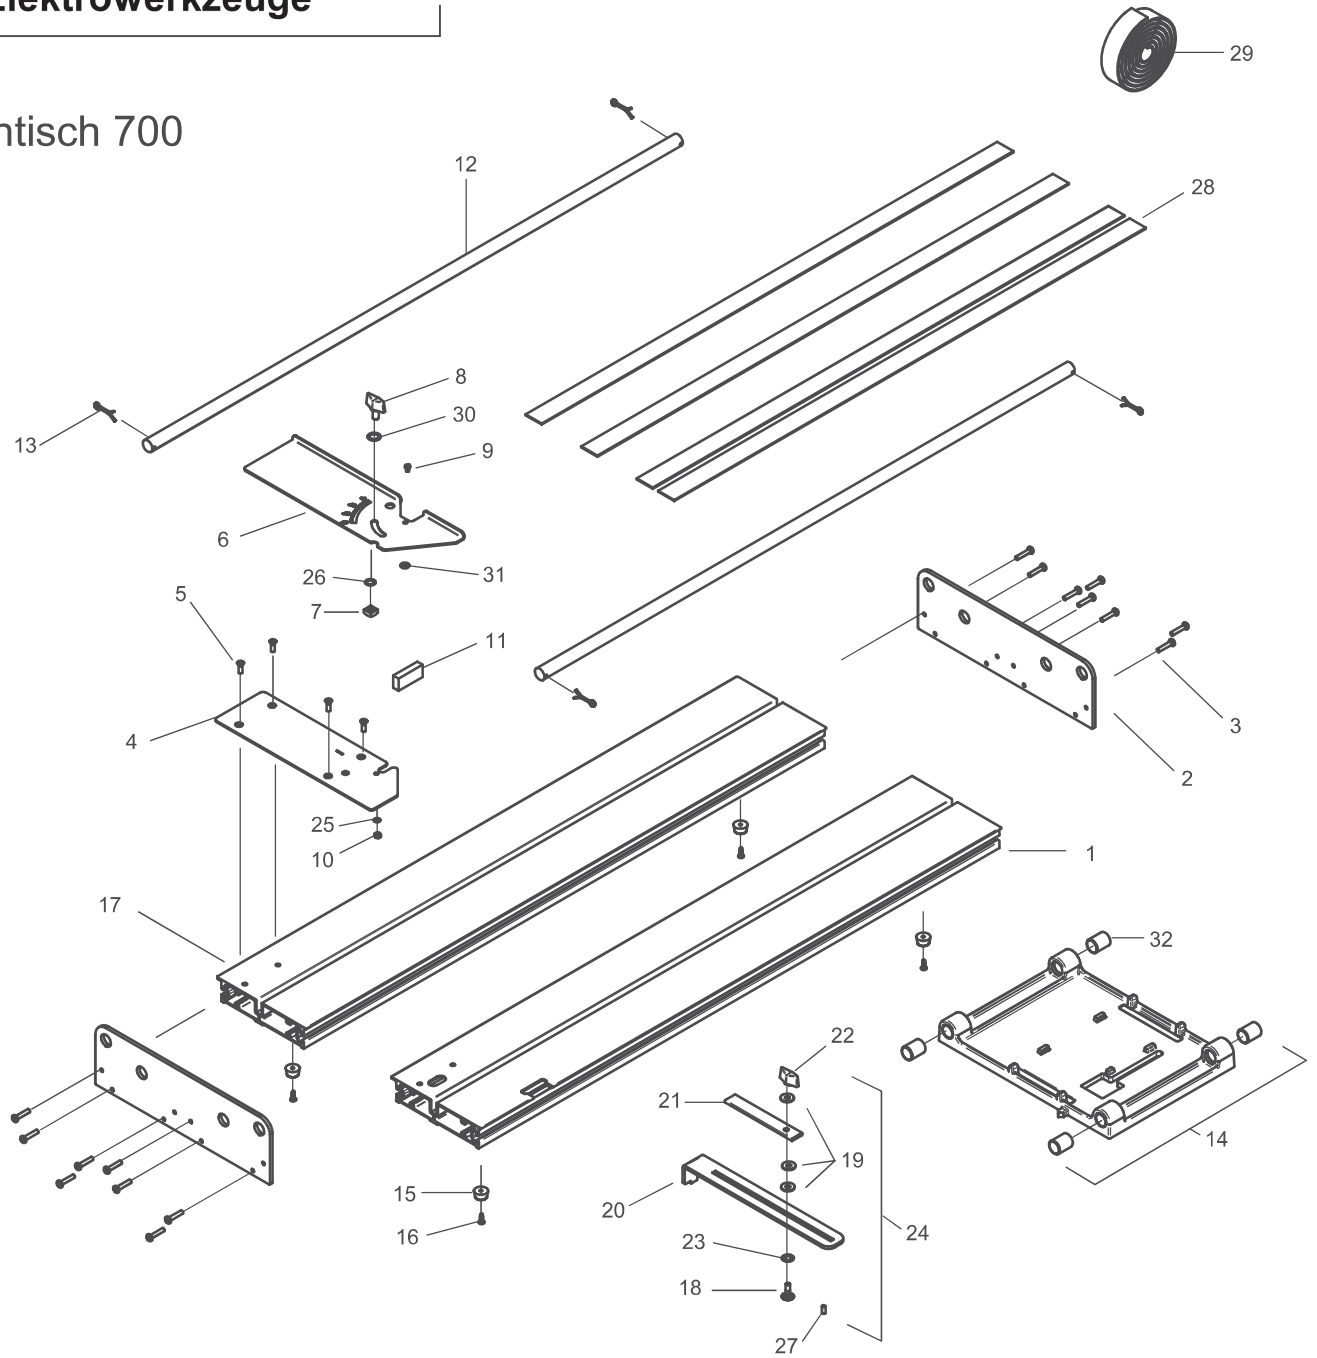

Trenntisch 700

ETT 700

09801000

Nr.	Bezeichnung	Bestellnr.	Stk	Preis	Nr.	Bezeichnung	Bestellnr.	Stk	Preis
				CHF/Stk.					CHF/Stk.
1	Grundprofil, links	79801913	1	164.00	17	Grundprofil, rechts	79801910	1	200.00
2	Profilhalterung	7660V915	2	22.00	18	Flachrundschraube M6x20	40600043	1	2.00
3	Gewindeschneidschraube M5x25	40600040	16	2.00	19	U-Scheibe 6,4	80201376	3	2.00
4	Grundtafel	766UN925	1	12.00	20	Halterung	7660V945	1	20.00
5	Gewindeschneidschraube M5x20	80201168	4	2.00	21	Anschlag	7660V944	1	9.50
6	Winkelanschlag	7660V930	1	18.50	22	Plastflügelmutter M6	40600045	1	5.50
7	Vierkantmutter M8	40600048	1	2.00	23	Paßscheibe 9/15x0,5	40600044	1	2.00
8	Flügelschraube M8x16	80201482	1	4.00	24	Parallelanschlag, kpl. (incl. 18-23,27)	7660V943	1	51.00
9	Flachkopfschraube M4x4	40600085	1	2.00	25	U-Scheibe 4,3	80201371	1	2.00
10	Sechskantmutter M4	80201019	1	2.00	26	Paßscheibe 8/14x0,2	40600053	1	1.50
11	Moosgummidichtung	7660V965	1	6.00	27	Steckkerbstift 6x12	40600054	1	3.00
12	Führungsstange 700	7660V907	2	100.00	28	Zellgummiband 883mm	766UN911	4	20.00
13	Splint 3,2x25	40600056	4	2.00	29	Zellgummiband Rolle 10m	40600067	1	236.00
14	Trägerschlitten, kpl.	7660V92U	1	218.00	30	Paßscheibe 8/14x1	40600084	1	2.00
15	Anschraubfüße	40600038	4	3.00	31	Paßscheibe 6/12x0,2	40600086	1	2.00
16	Schraube 4,2x13	80201270	4	2.00	32	Gleitlager	40600051	4	7.50