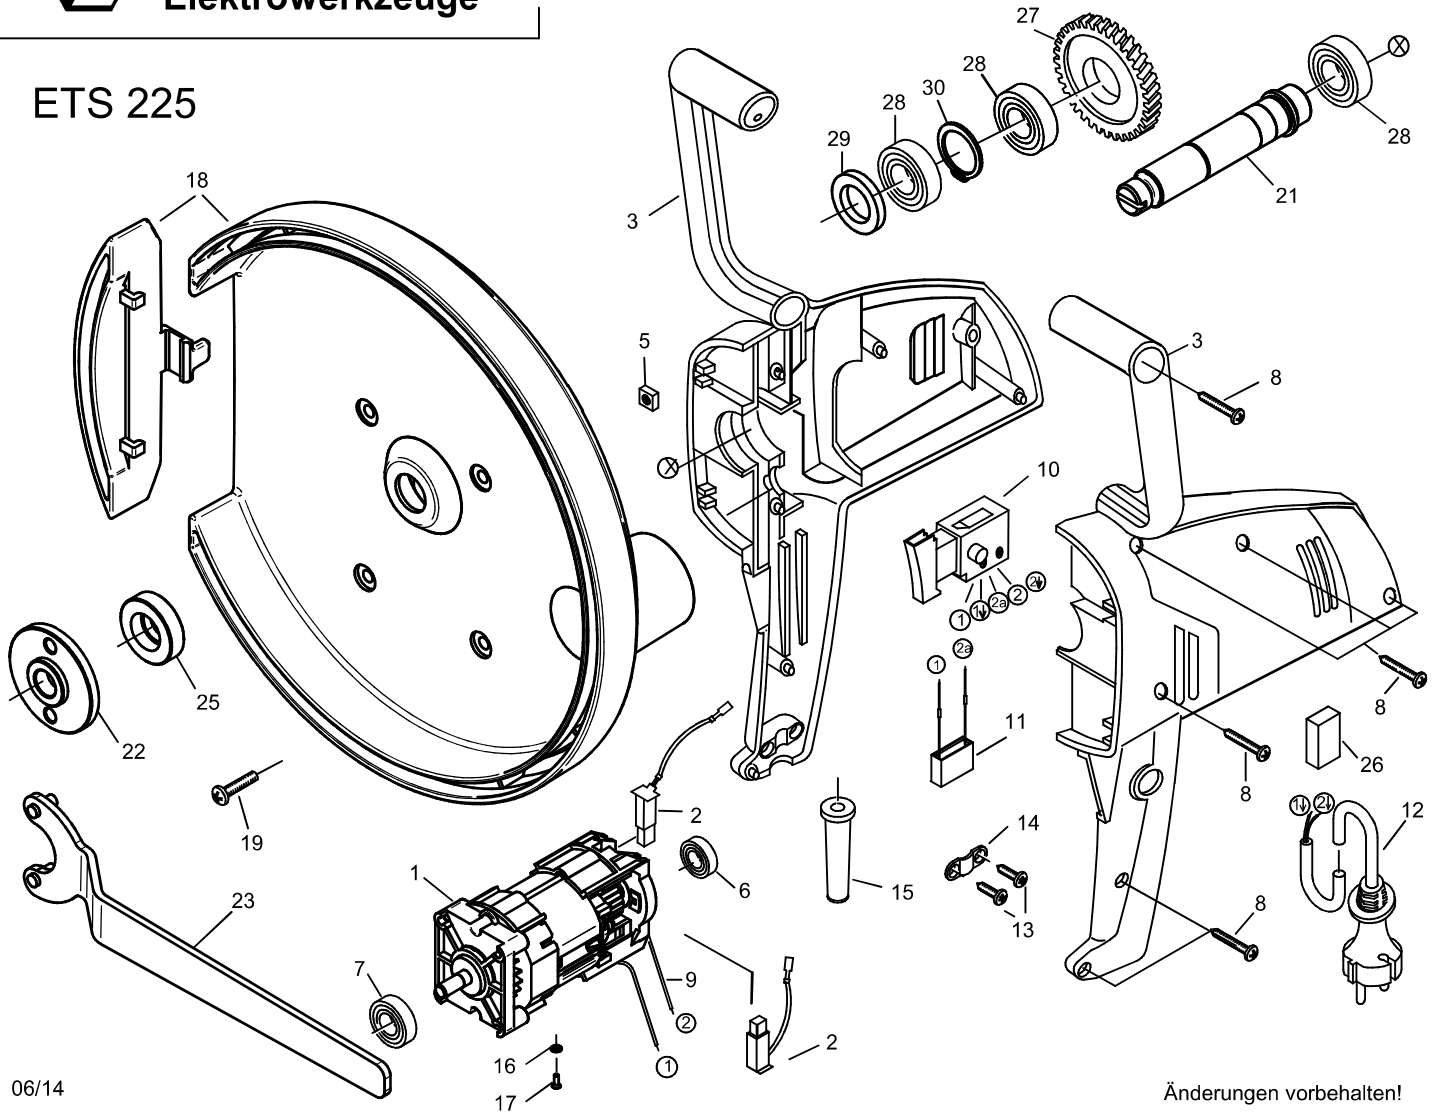

ETS 225

06/14

Änderungen vorbehalten!

ETS 225 - 230 V

06203000

Nr.	Bezeichnung	Bestellnr.	Stk	Preis	Nr.	Bezeichnung	Bestellnr.	Stk	Preis
				CHF/Stk.					CHF/Stk.
1	Motor, kpl.	76203100	1	142.00	16	Scheibe 4,3	80201371	2	2.00
2	Kohlebürste, kpl. 5x8	80700035	2	11.00	17	Blechschaube 2,9x9,5	80201251	2	2.00
3	Motorgehäuse	80900163	1	48.00	18	Absaughaube, kpl.(incl. Pos. 28,29)	7620340U	1	51.00
4					19	Linsenschraube M5x45	80201231	4	2.00
5	Vierkantmutter M5	80201031	4	2.00	20				
6	Rillenkugellager 626 2RSL C3	80410025	1	12.00	21	Arbeitsspindel	76203420	1	37.00
7	Rillenkugellager 608 2RSL C3	80410026	1	9.50	22	Spannmutter	76203935	1	13.00
8	Blechschaube 4,2x19 Torx	80201229	7	2.00	23	Stirnlochschlüssel	80430042	1	10.50
9	Anschlußlitze	80600077	2	2.00	24				
10	Einbauswitcher	80600135	1	51.00	25	Schleiftelleraufnahme	76203933	1	14.00
11	Entstörkondensator 0,22 µF	77018305	1	7.50	26	Füllstück	80600306	1	2.00
12	Anschlußleitung, kpl. 5m	80600245	1	26.00	27	Zwischenrad	76501471	1	40.00
13	Blechschaube HC 4,2x9,5	80201269	2	2.00	28	Rillenkugellager 6003 2RS	80410043	3	18.50
14	Zugentlastungsschelle	85000020	1	1.50	29	Filzring 27x17x4	83000500	1	2.00
15	Kabelauführungsmuffe	83000004	1	4.00	30	Sicherungsring 17/1	80201323	1	2.00