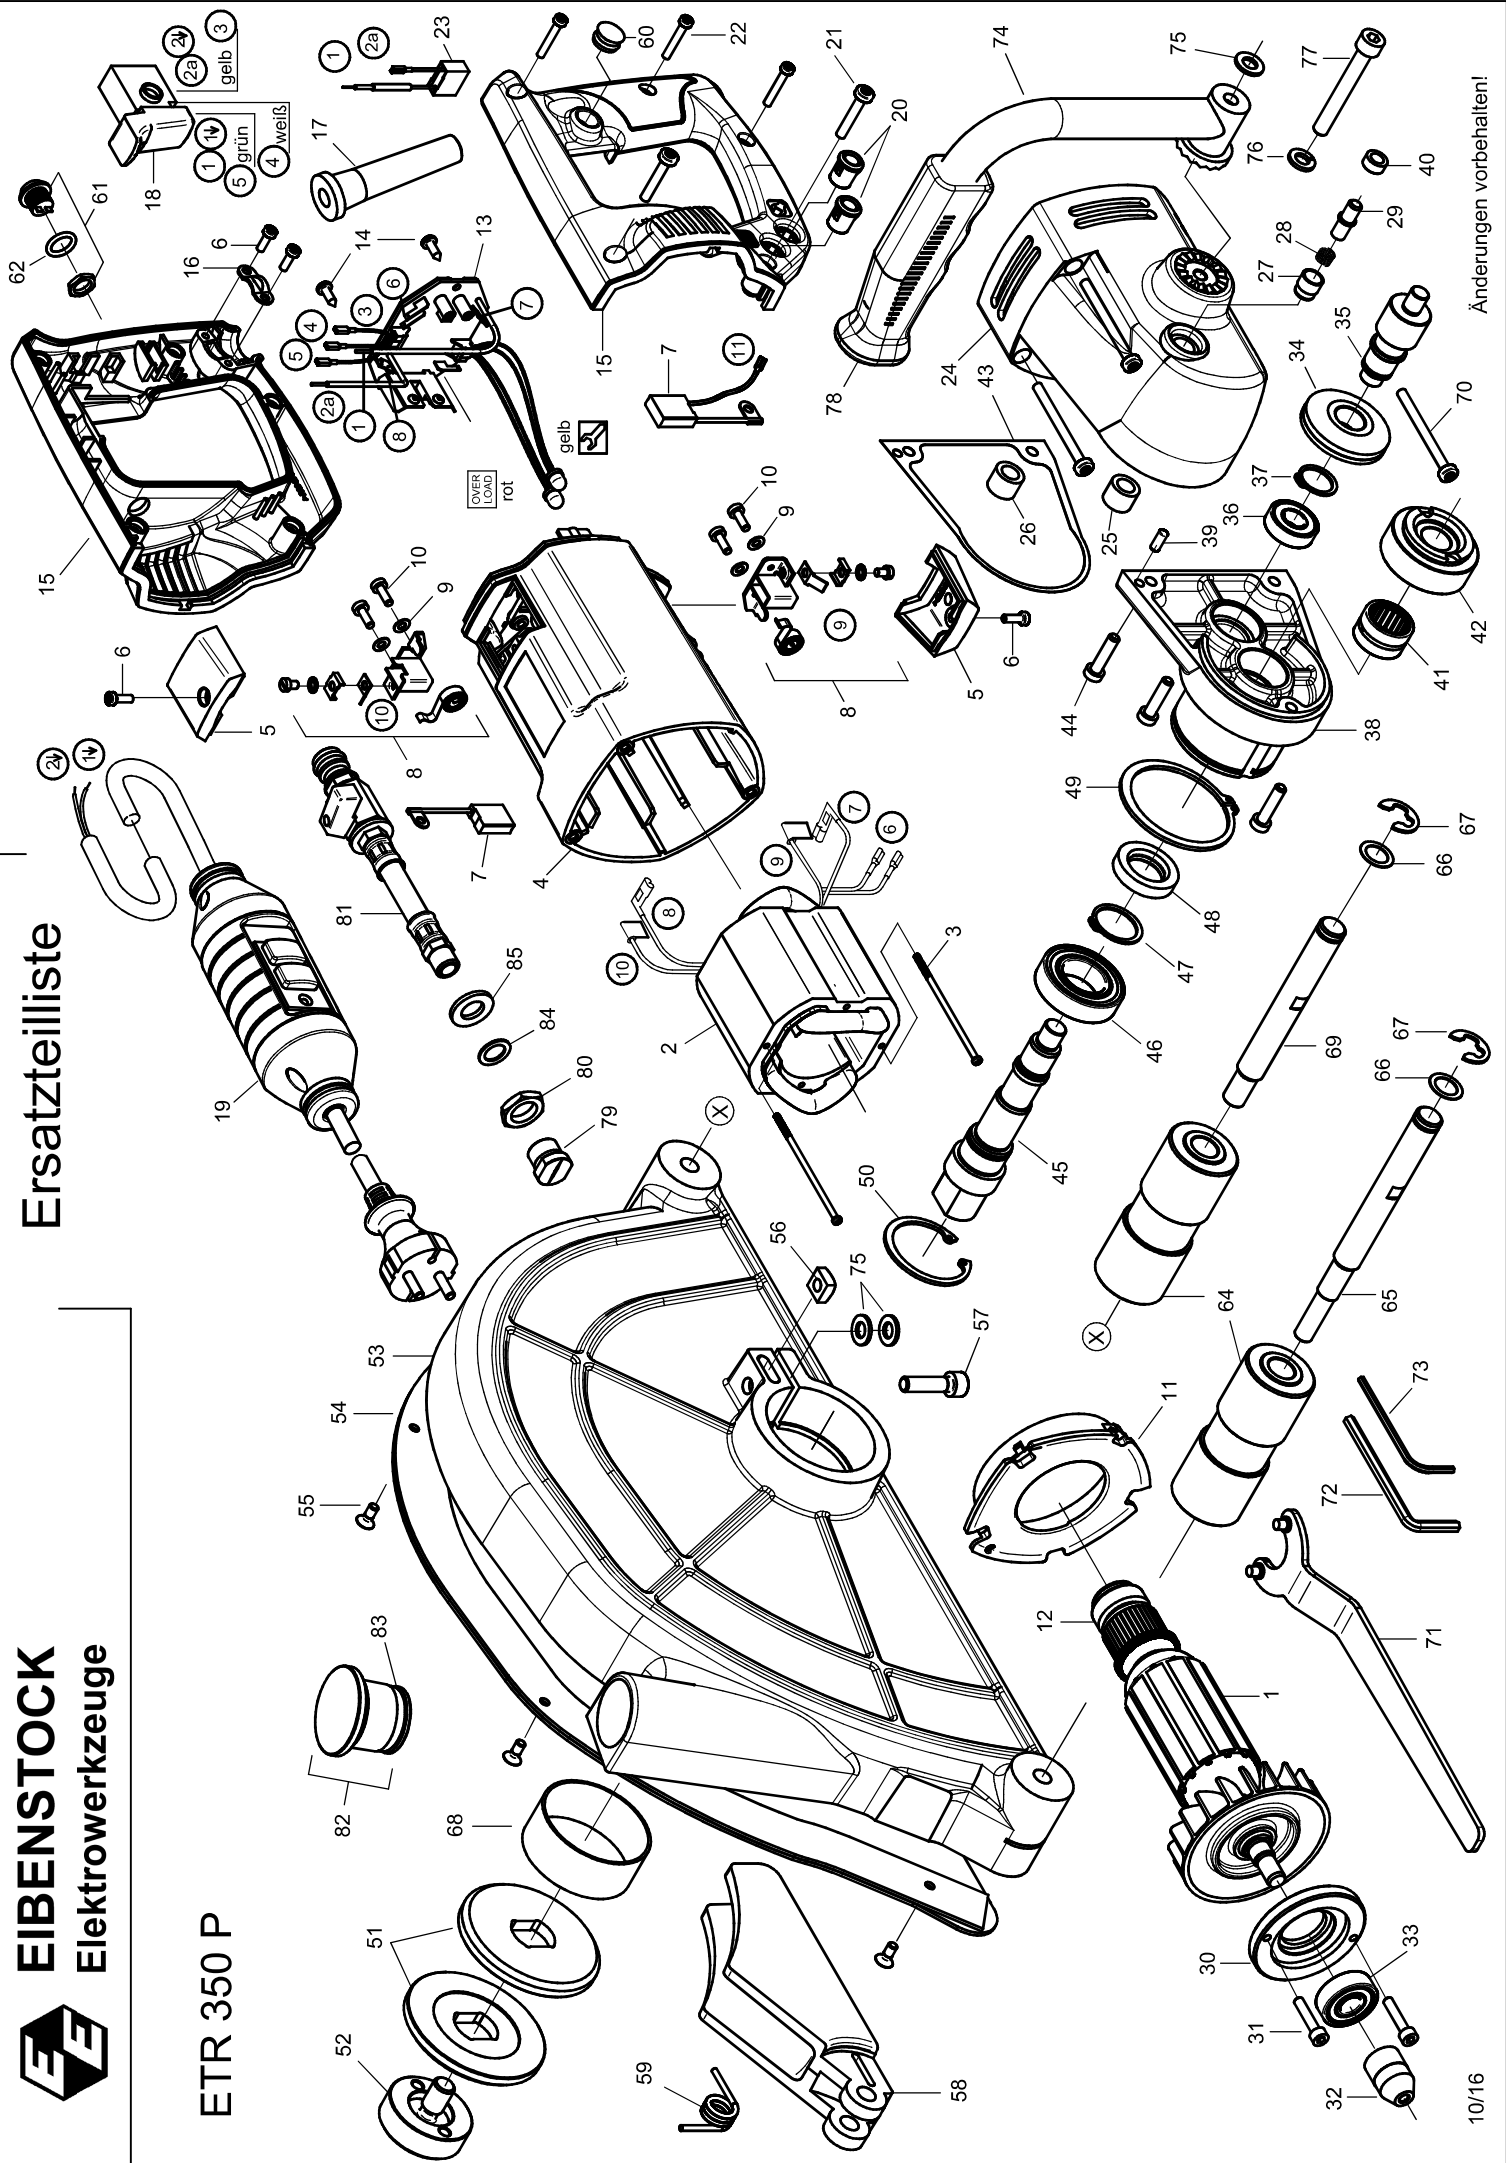

# Ersatzteilliste

ETR 350 P