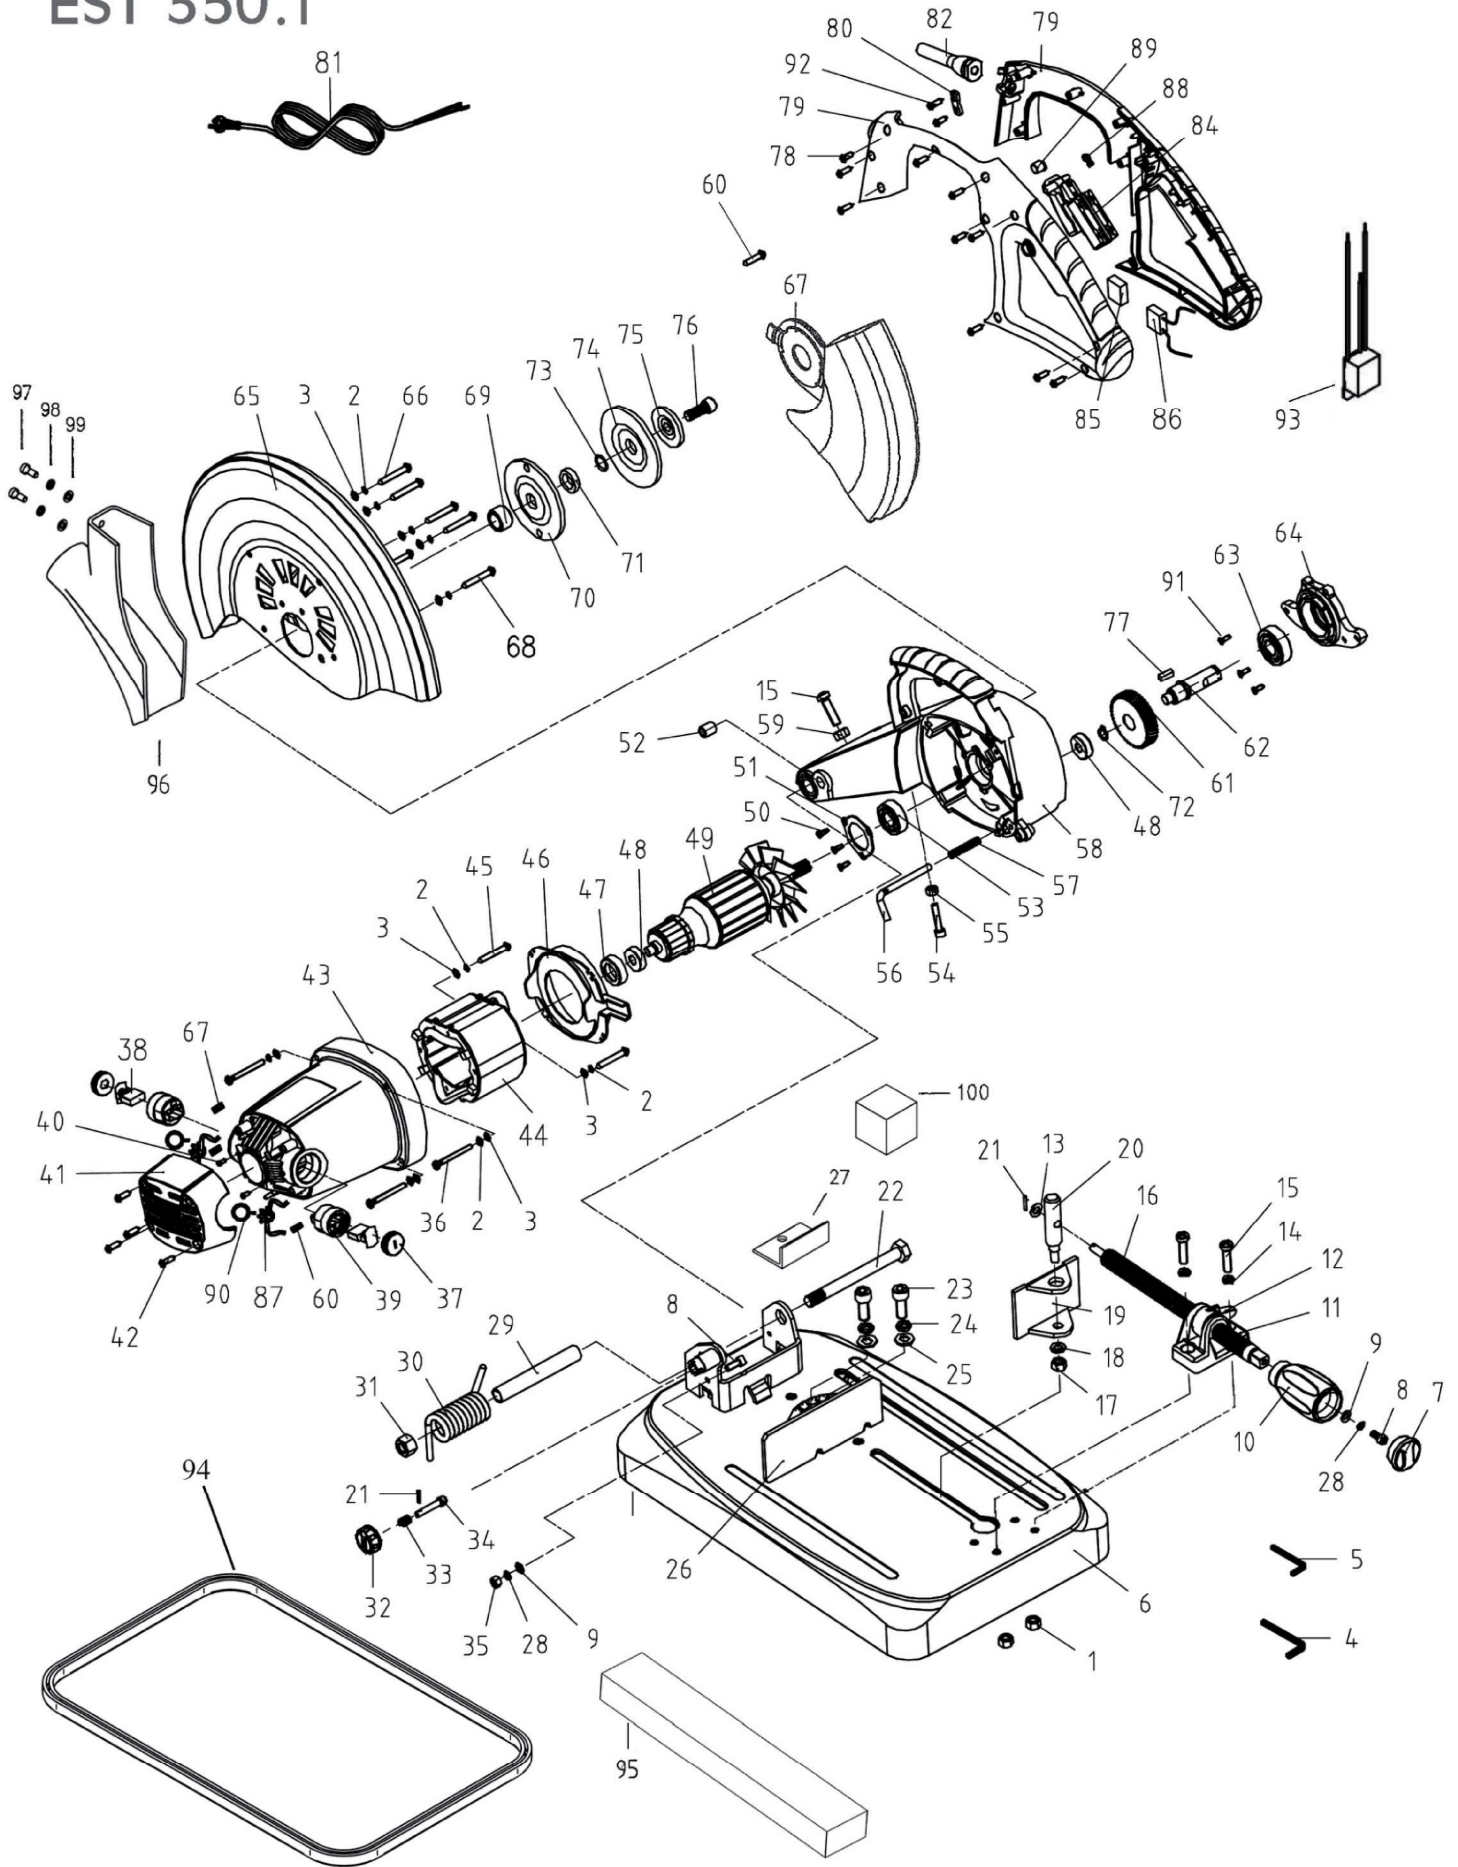

## EST 350.1

06631000

Nr.	Bezeichnung	Bestellnr.	Stk	Preis	Nr.	Bezeichnung	Bestellnr.	Stk	Preis
				CHF/Stk					CHF/Stk.
1	Mutter M8	80201006	2	2.00	51	Lagerscheibe	6660C046	1	7.50
2	Federring 5	6660C001	12	2.00	52	Arretierbuchse	6660C047	1	5.00
3	U-Scheibe 5,3	6660C002	12	2.00	53	Kugellager 6202 2RS	80410112	1	18.50
4	Inbusschlüssel SW 8	80430044	1	2.50	54	Zylinderschraube M6x60	6660C049	1	2.00
5	Inbusschlüssel SW 5	80430047	1	2.50	55	Sechskantmutter M6	6660C050	1	2.00
6	Untersatz	7660C810	1	109.00	56	Arretierstift	6660C051	1	5.50
7	Abdeckung	6660C003	1	5.50	57	Druckfeder	6660C052	1	2.00
8	Zylinderschraube M6x16	6660C004	2	2.00	58	Getriebegehäuse	6660C053	1	91.00
9	U-Scheibe A6,4	6660C005	2	2.00	59	Sechskantmutter M8	6660C054	1	2.00
10	Schraubgriff	6660C006	1	11.00	60	Schraube M6x12	80201119	1	2.00
11	Stützbock	6660C007	1	22.00	61	Spindelrad	6660C055	1	33.00
12	Blockiermutter	6660C008	1	3.00	62	Arbeitsspindel	6660C056	1	37.00
13	U-Scheibe 8	6660C009	1	2.00	63	Kugellager 6203 2RS	80410130	1	20.00
14	Federring 8	6660C010	2	2.00	64	Lagerschild	6660C058	1	37.00
15	Linsenschraube M8x30	6660C011	3	2.00	65	Schutzhaube	7660H575	1	82.00
16	Gewindestange	6660C012	1	26.00	66	Linsenschraube M5x18	6660C059	2	2.00
17	Sechskantmutter, selbstsich. M8	6660C013	1	2.00	67	Klappschutz	80700167	1	36.50
18	U-Scheibe 8,4	6660C014	1	2.00	68	Linsenschraube M5x25	6660C060	4	2.00
19	Klemmplatte	6660C015	1	22.00	69	Distanzbuchse	6660C061	1	4.50
20	Bolzen	6660C016	1	7.00	70	Spannflansch, innen	6660C062	1	15.00
21	Spannstift 3x16	6660C017	2	2.00	71	Lagerbuchse	6660C063	1	10.00
22	Sechskantschraube M12x125	6660C018	1	2.00	72	Sicherungsring 17/1	80201323	1	2.00
23	Zylinderschraube M10x25	6660C019	2	2.00	73	O-Ring	6660C064	1	2.00
24	Federring 10	80201311	2	2.00	74	Spannflansch, außen	6660C065	1	14.50
25	U-Scheibe 10,0	80201380	2	2.00	75	Druckscheibe	6660C066	1	3.00
26	Anschlagwinkel	6660C022	1	22.00	76	Zylinderschraube M10x20	6660C067	1	2.00
27	Zusatzanschlag	7660C815	1	14.50	77	Paßfeder 6x6x14	6660C085	1	1.50
28	Federring 6	6660C023	2	2.00	78	Plastschraube 4,2x16	6660C068	10	2.00
29	Hülse	6660C024	1	7.50	79	Griffpaar	7660C26U	1	29.00
30	Schenkelfeder	6660C025	1	11.00	80	Zugentlastungsschelle	6660C070	1	1.50
31	Sechskantmutter, selbsts. M12	6660C026	1	2.00	81	Anschlußleitung 2x1,5 5m	80600403	1	26.00
32	Arretierknopf	6660C027	1	7.00	82	Kabelauführungsmuffe	6660C072	1	4.00
33	Druckfeder	6660C028	1	2.00	83				
34	Arretierbolzen	6660C029	1	7.00	84	Einbauschalter	6660C074	1	51.00
35	Sechskantmutter M6	6660C030	1	2.00	85	Füllstück	6660C075	1	2.00
36	Linsenschraube Tx M5x38	6660C031	4	2.00	86	Kondensator	6660C076	1	7.50
37	Bürstenkappe	6660C032	2	4.00	87	Entstördrossel	6660C077	2	5.50
38	Kohlebürste	6660C033	2	14.50	88				
39	Kohlebürstenhalter	6660C034	2	13.00	89	Schalter-Arretierknopf	6660C078	1	2.50
40	Blechschrabe HF2,9x7,5	6660C035	2	2.00	90	Federring	6660C079	2	2.00
41	Kappe	6660C036	1	11.00	91	Linsenschraube M5x10	6660C080	3	2.00
42	Schraube 4x14	6660C037	4	2.00	92	Blechschrabe 4x14	6660C081	2	2.00
43	Motorgehäuse	6660C038	1	73.00	93	Anlaufstrombegrenzer	80500042	1	18.50
44	Polring, kpl.	6660C039	1	131.00	94	Dichtungsgummi	7660C863	1	48.00
45	Plastschraube 5x80	6660C040	2	2.00	95	Schaumstoffblock	83000211	1	5.50
46	Luftleitring	6660C041	1	14.50	96	Absaugstutzen	7660H580	1	43.50
47	Lagerbuchse	6660C042	1	10.00	97	Innensechskantschraube M5x12	80201230	2	2.00
48	Kugellager 6000 2RS	80410023	2	12.00	98	Federring 5	80201302	2	2.00
49	Läufer, kpl.	6660C044	1	327.00	99	U-Scheibe A5,3	80201374	2	2.00
50	Linsensenkschraube M4x8	6660C045	3	2.00	100	Schaumstoffwürfel	83000210	1	4.00