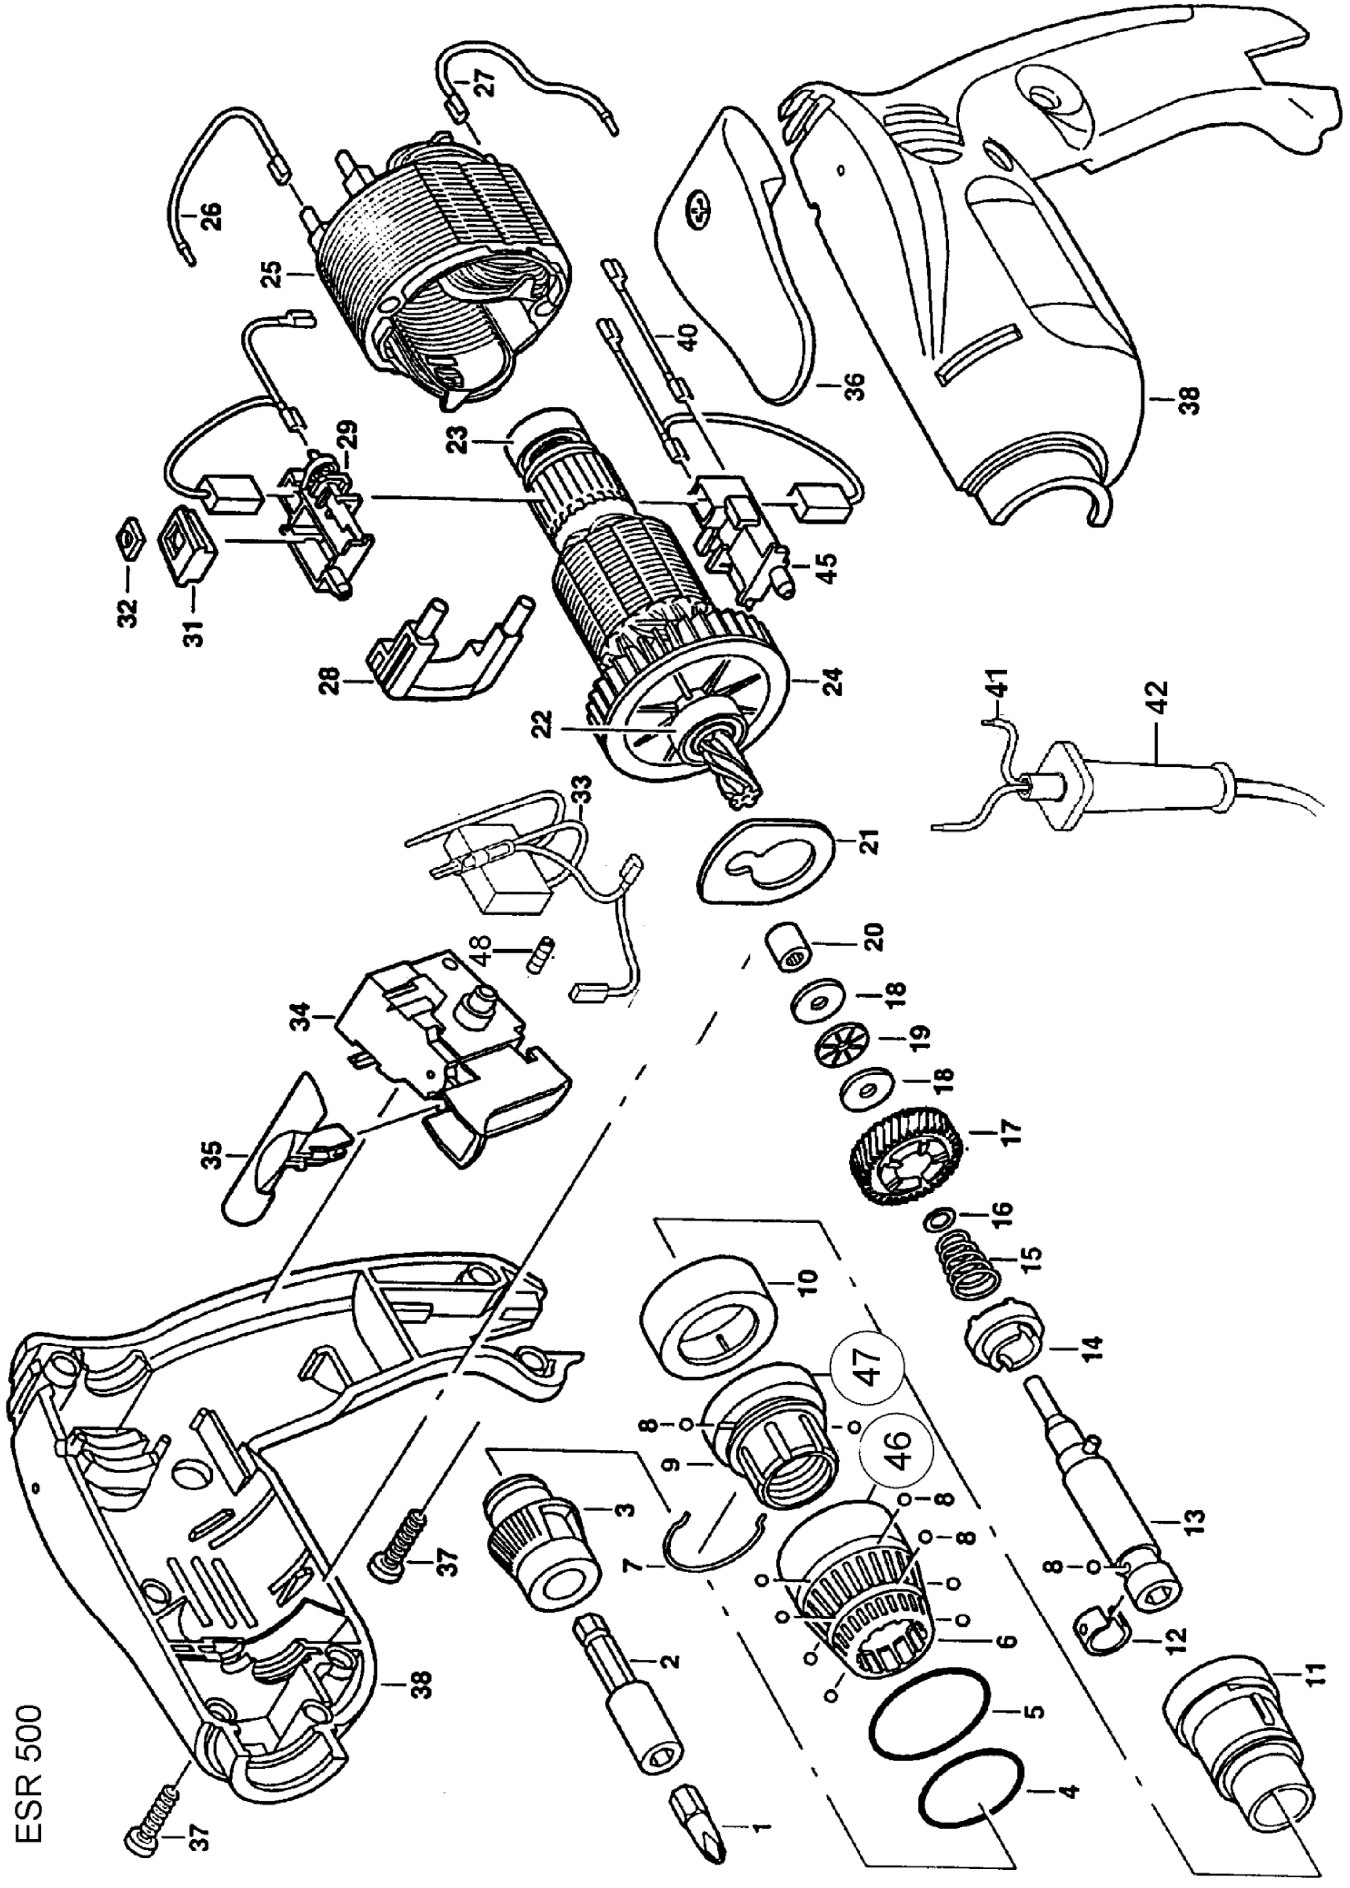

EIBENSTOCK
Elektrowerkzeuge

Ersatzteilliste

ESR 500

ESR 500

06101000

Nr.	Bezeichnung	Bestellnr.	Stk	Preis	Nr.	Bezeichnung	Bestellnr.	Stk	Preis
				CHF/Stk.					CHF/Stk.
1	Bit Ph. 1/4", Gr.2	62023706	1	7.00	25	Polring	62035006	1	48.00
2	Bithalter	62047084	1	17.00	26	Litze / schwarz 190 mm	62046687	1	7.00
3	Tiefenanschlag	62046875	1	31.00	27	Litze 140 mm	62048663	1	6.00
4	O-Ring	62046993	1	5.00	28	Litzenbrücke	62046823	1	7.00
5	O-Ring	62046873	1	5.00	29	Kohleh. + Kohleb. m. Litze 100 mm	62047390	1	31.00
6	Einstellhülse	62046872	1	14.50	30				
7	Spannbügel	62046874	1	8.00	31	Gürtelhakengegenhalter	62047382	1	5.50
8	Stahlkugel 4 mm	62011504	10	2.00	32	Mutter M5	62045580	1	3.00
9	Gewindehülse	62046869	1	13.00	33	Entstörkondensator	62046844	1	22.00
10	Gehäusering	62048669	1	16.00	34	Elektronikschalter, kpl.	62047753	1	91.00
11	Adaptionshülse	62048311	1	33.00	35	Umschaltstößel	62046824	1	7.00
12	Blattfeder	62046882	1	7.50	36	Gürtelhaken	62047146	1	10.00
13	Schraubspindel	62046880	1	48.00	37	Linsenschraube	62045983	7	3.00
14	Kupplungsring	62048389	1	58.00	38	Gehäuse	62048668	1	37.00
15	Druckfeder	62046892	1	4.00	39				
16	Distanzscheibe	62016922	1	4.00	40	Litze / gelb - 60 mm	62046841	1	6.00
17	Kupplungszahnrad	62047485	1	37.00	41	Netzkabel 4 m	62019637	1	33.00
18	Axialscheibe	62046889	1	7.50	42	Knickschutztülle	62012015	1	5.50
19	Axial-Nadelkranz	62046890	1	9.50	43				
20	Sinterlager	62046596	1	7.50	44				
21	Lagerblech	62046232	1	7.50	45	Kohleh. + Kohleb. m. Litze 60 mm	62047392	1	31.00
22	Kugellager	62046546	1	11.00	46	Einstellhülse	62046871	1	35.00
23	Kugellager 607 ZZ	62029259	1	13.00	47	Gewindehülse	62046868	1	51.00
24	Anker mit Lager	62035011	1	91.00	48	Gewindestift	62018347	1	3.00