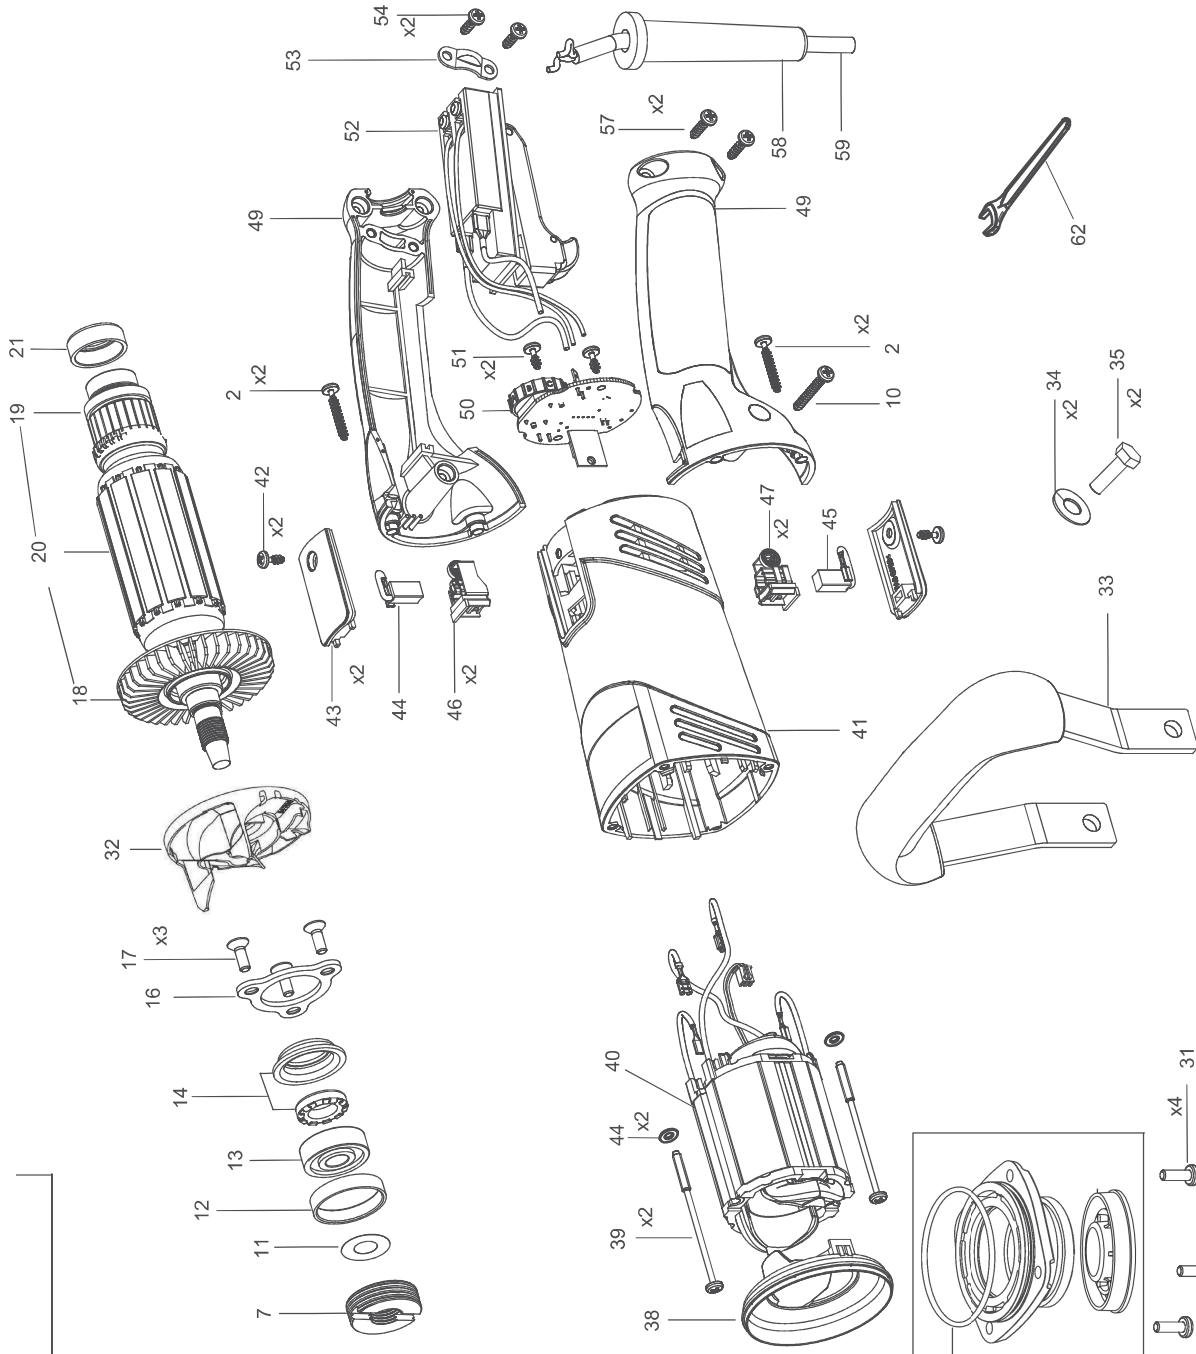

EIBENSTOCK Elektrowerkzeuge

Ersatzteilliste

EPO 1401

61

60

31

06/15

Änderungen vorbehalten!