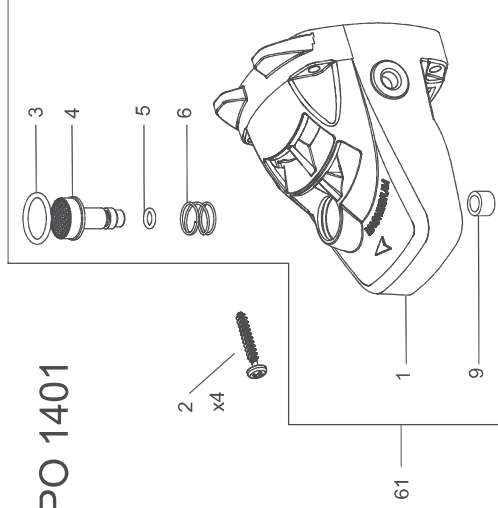

EIBENSTOCK Elektrowerkzeuge

Ersatzteilliste

EPO 1401

61