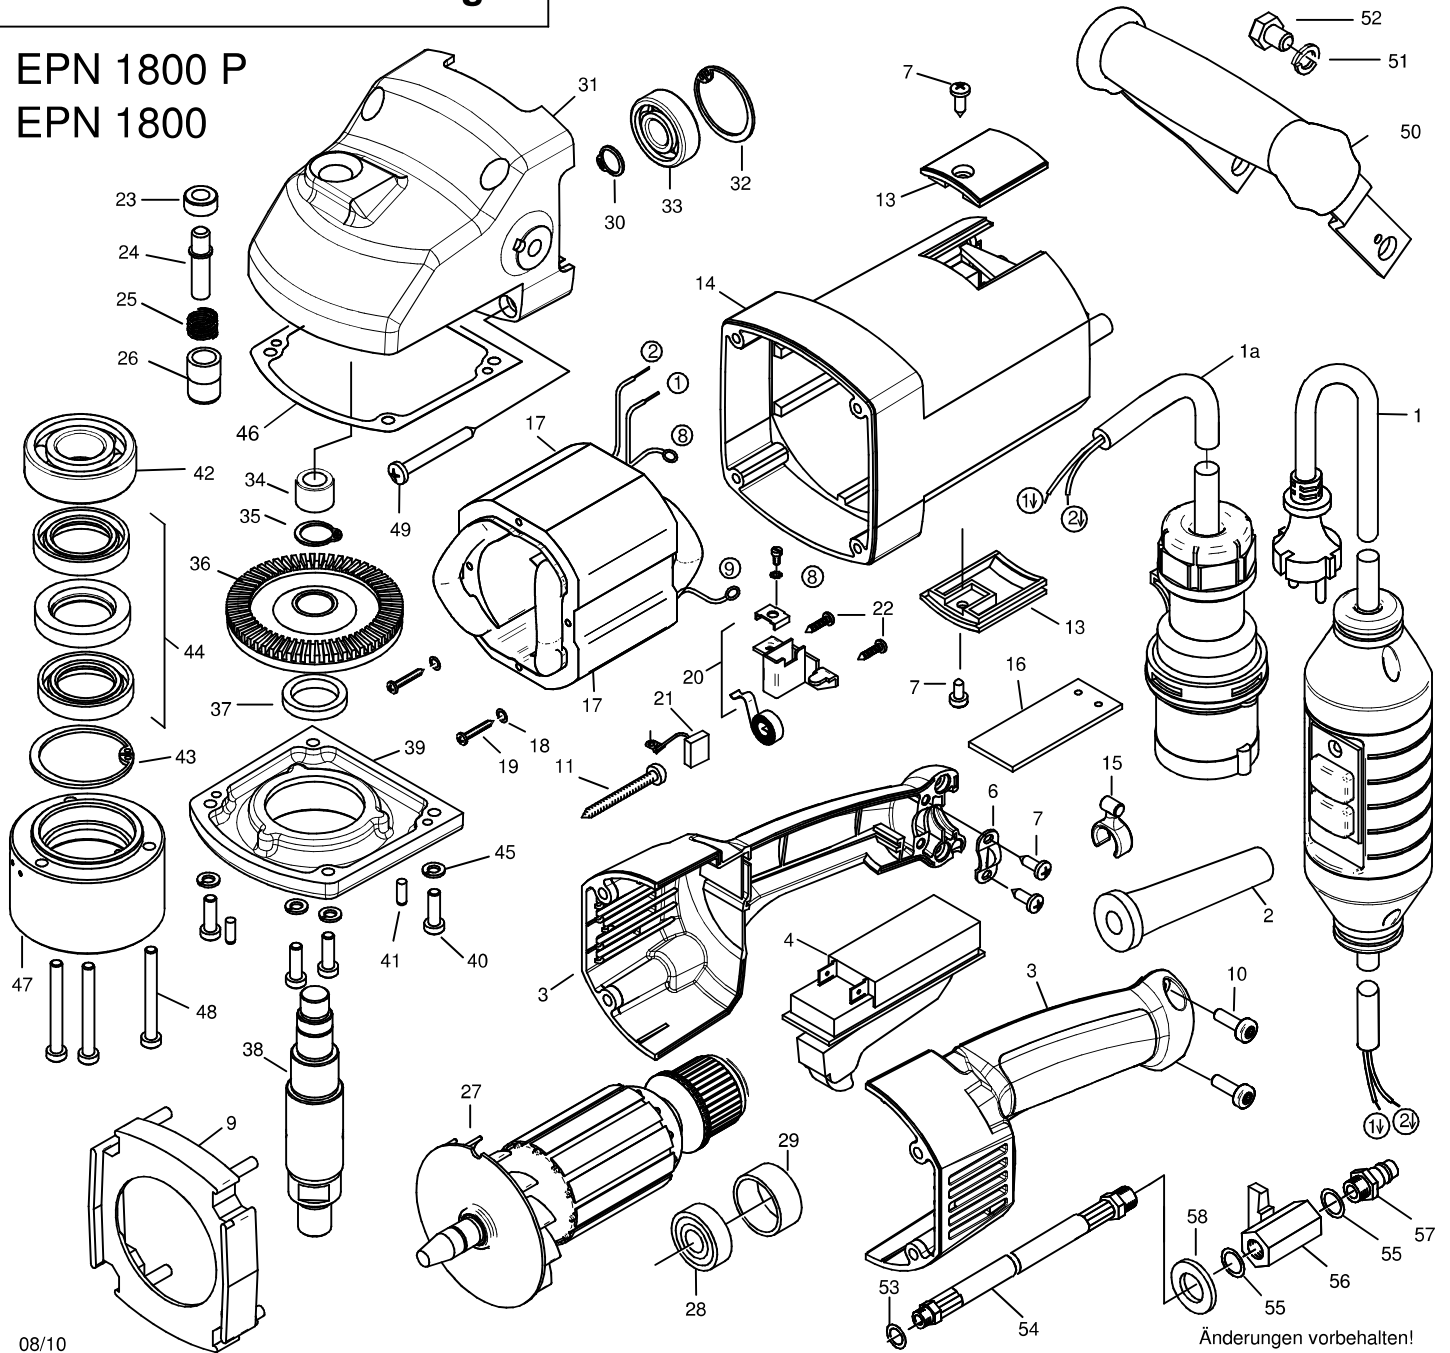

EIBENSTOCK
Elektrowerkzeuge

Ersatzteilliste

EPN 1800 P
EPN 1800

EPN 1800 P / EPN 1800 - 230 V

05730 / 0573

Nr.	Bezeichnung	Bestellnr.	Stk	Preis	Nr.	Bezeichnung	Bestellnr.	Stk	Preis
				CHF/Stk.					CHF/Stk.
1	Anschlußleitung mit PRCD, 5 m	75701262	1	218.00	30	Sicherungsring 12/1	80201321	1	1.00
1a	Anschlußleitung m. 12h-Stecker, 5m	7331F262	1	44.00	31	Getriebegehäuse	75730400	1	82.00
2	Kabelauführungsmuffe	83000004	1	4.00	32	Sicherungsring 32/1,2	80201351	1	1.00
3	Griffhälften, bearb.	7573026U	1	17.00	33	Rillenkugellager 6201 2RS	80410100	1	16.00
4	Einbauschalter	80600148	1	37.00	34	Nadellager DL 1012	80420116	1	19.00
5				0.00	35	Sicherungsring 15/1	80201322	1	1.00
6	Zugentlastungsschelle	85000020	1	2.00	36	Kegelrad	85000310	1	73.00
7	Blechschraube HC 4,2x13	80201270	4	1.00	37	Zwischenring	75730406	1	11.00
8				0.00	38	Arbeitsspindel	75730420	1	48.00
9	Luftleitring	80900072	1	7.00	39	Gehäusedeckel	75730405	1	48.00
10	PT-Schraube 50x16	80201458	2	2.00	40	Innensechskantschraube M5x16	80201446	4	1.00
11	Blechschraube HC4,8x50	80201284	4	2.00	41	Steckerbstift 4x12	80200582	2	1.00
12				0.00	42	Rillenkugellager 6204 2RS	80410140	1	20.00
13	Bürstenhalterabdeckung	80900073	2	1.00	43	Sicherungsring 40/1,75	80201339	1	1.00
14	Motorgehäuse	80900069	1	66.00	44	Wellendichtring 24x40x7	83000076	3	17.00
15	Halterung	80900282	1	3.00	45	Federring 5	80201302	4	1.00
16	Schalterabdichtung	83000300	1	6.00	46	Getriebedichtung	82000504	1	5.00
17	Polring, kpl.	75730150	1	109.00	47	Wasserzuführung	75730680	1	73.00
18	Sicherungsscheibe S6	80201362	2	1.00	48	Linsenschraube M5x45	80201231	3	1.00
19	Blechschraube HC 4,2x25	80201273	2	2.00	49	Blechschraube HC 4,8x45	80201267	4	1.00
20	Taschenbürstenhalter, kpl.	80201199	2	13.00	50	Handgriff	80200077	1	24.00
21	Kohlebürste, kpl. 6,3x16x20	80700019	2	11.00	51	Federring 10	80201311	2	1.00
22	Blechschraube HF 2,9x13	80201252	4	1.00	52	Sechskantschraube M10x16	80201410	2	1.00
23	Hülse 2	75730555	1	15.00	53	Dichtring 1/8"	83000106	1	1.00
24	Bolzen	75730425	1	15.00	54	Anschlußschlauch	83000122	1	24.00
25	Druckfeder 0,7x8,5x9x1,5	80200802	1	1.00	55	Dichtring 1/4"	83000107	2	1.00
26	Hülse 1	75730554	1	15.00	56	Minikugelhahn	83000117	1	22.00
27	Läufer, kpl.	75730100	1	254.00	57	Anschlußstück Gardena Ms	83000124	1	9.00
28	Rillenkugellager 6000 2Z	80410021	1	10.00	58	U-Scheibe 13,5	80201382	1	1.00
29	Lagerkappe	83000031	1	4.00					