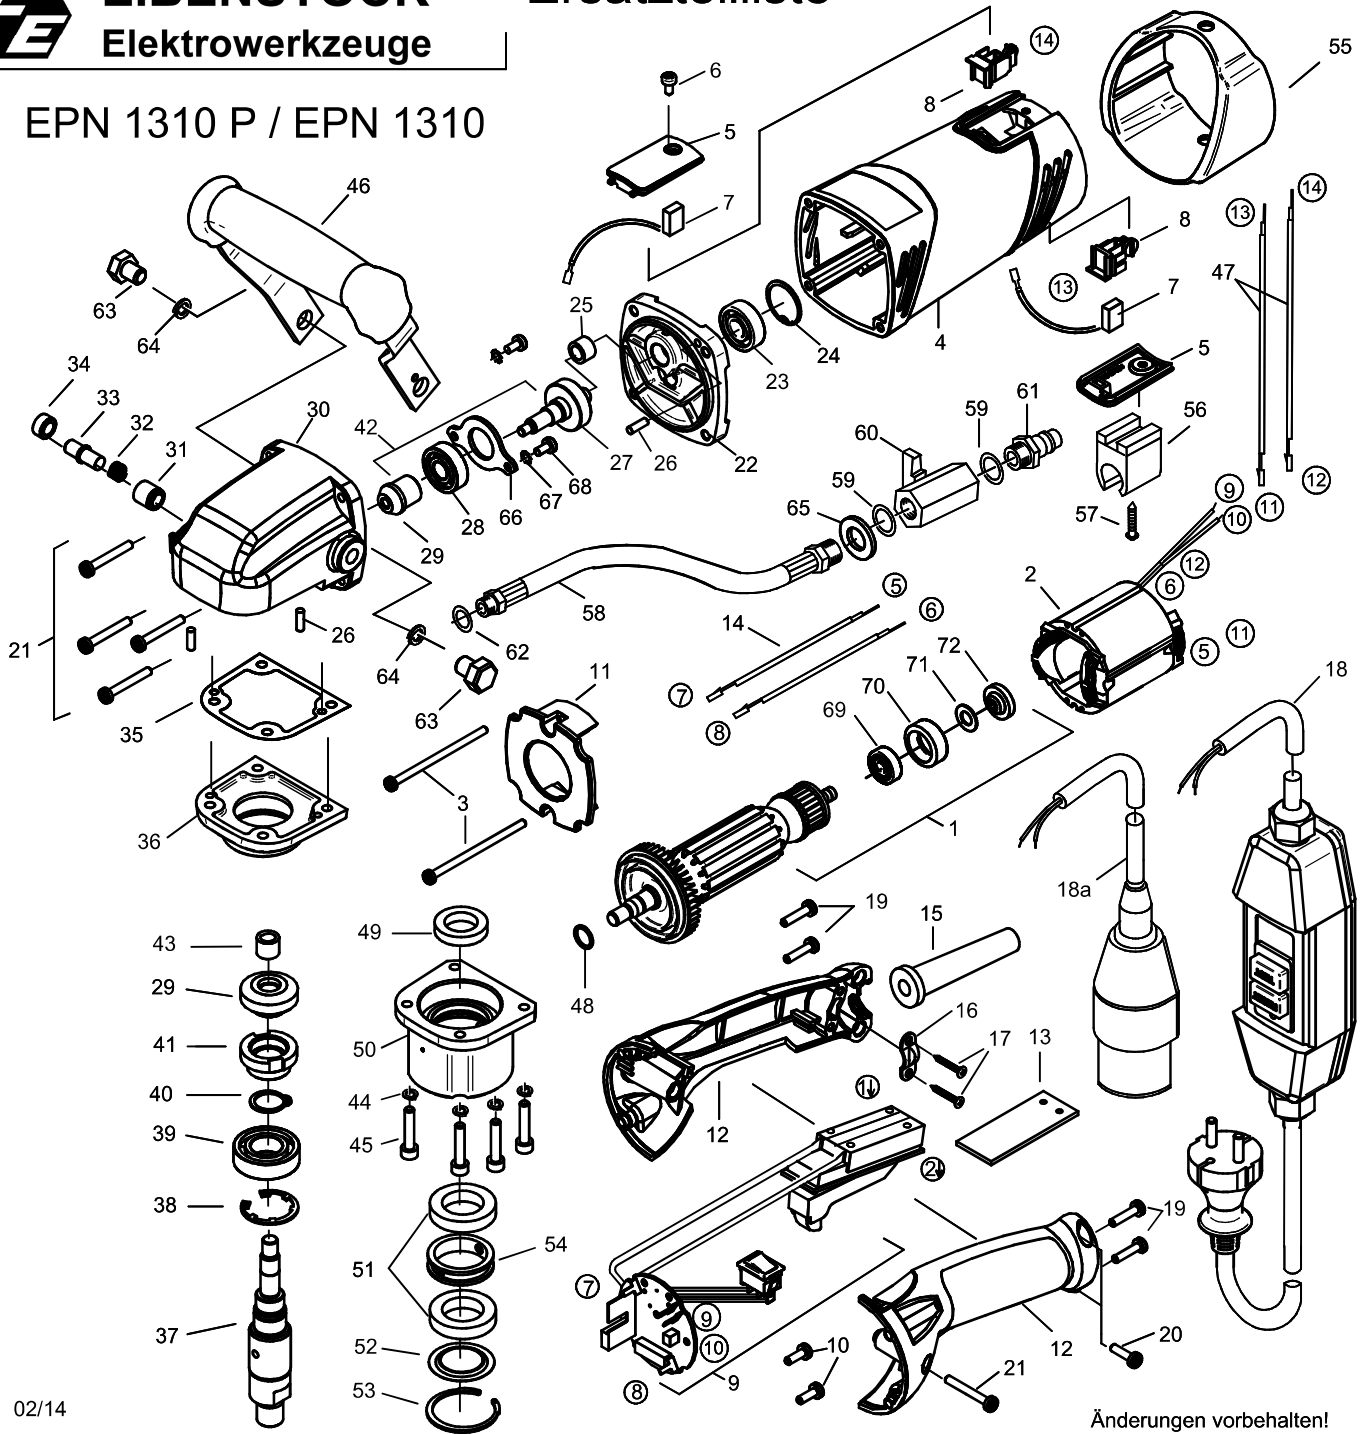

EPN 1310 P / EPN 1310

02/14

Änderungen vorbehalten!

EPN 1310 P / EPN 1310 - 230 V

0570B / 0570C

Nr.	Bezeichnung	Bestellnr.	Stk	Preis	Nr.	Bezeichnung	Bestellnr.	Stk	Preis
				CHF/Stk.					CHF/Stk.
1	Läufer, kpl.	7551N100	1	109.00	37	Arbeitsspindel	75704420	1	44.00
2	Polring, kpl.	75412150	1	66.00	38	Sicherungsring JK 35/1,5	80201356	1	4.00
3	Blechschraube HC3,9x70	80201265	2	2.00	39	Rillenkugellager 6003 2RS	80410043	1	19.00
4	Motorgehäuse	80900175	1	22.00	40	Sicherungsring 17/1	80201323	1	1.00
5	Kohlehalterabdeckung	80900178	2	1.00	41	Blockierung	75412550	1	26.00
6	Blechschraube HC3,9x9,5	80201260	1	1.00	42	Zwischenwelle, kpl.	7570449U	1	153.00
7	Kohlebürste 5x10x16	80700037	2	11.00	43	Nadelhülse HK0810	80420110	1	12.00
8	Kohlehalter 5x10	80204500	2	11.00	44	Federring 5	80201302	4	1.00
9	Elektronik, kpl.	7570428Ü	1	182.00	45	Innensechskantschraube M5x25	80201127	4	1.00
10	Blechschraube HC3,5x9,5	80201109	2	1.00	46	Bügelgriff, kpl.	80200073	1	51.00
11	Luftleitring	80900174	1	6.00	47	Anschlußlitze	80600249	2	3.00
12	Griffpaar	76604260	1	17.00	48	Seeger-Sprengtring SW 10	80200742	1	1.00
13	Schalterabdichtung	83000300	1	6.00	49	Wellendichtring 22x30x4	83000184	1	4.00
14	Verbindungsritze	80600244	2	3.00	50	Wasserzuführung	7570C950	1	73.00
15	Kabelauführungsmuffe	83000004	1	4.00	51	Wellendichtring WASY 22x35x7	83000077	2	17.00
16	Zugentlastungsschelle	85000020	1	2.00	52	Dichtscheibe	7570C426	1	8.00
17	Blechschraube HC4,2x13	80201270	2	1.00	53	Sicherungsring JV 35	80201346	1	4.00
18	Anschlußleitung mit PRCD, 5 m	7570C262	1	218.00	54	Distanzring	7570C423	1	15.00
18a	Anschlußleitung m.12h-Stecker, 5 m	7331F262	1	82.00	55	Spritzschutz	80900107	1	8.00
19	Blechschraube HC4,2x22	80201272	4	1.00	56	Klemmschelle	80600178	1	3.00
20	Blechschraube HC4,2x16	80201271	2	1.00	57	Blechschraube HC3,9x19	80201414	1	1.00
21	Blechschraube HC4,2x32	80201179	5	1.00	58	Anschlußschlauch, kpl.	83000109	1	22.00
22	Getriebelagerschild, RAL6018-grün	7551N610	1	44.00	59	Dichtring 1/4"	83000107	2	1.00
23	Rillenkugellager 6000 2RSL C3	80410029	1	12.00	60	Minikugelhahn	83000117	1	22.00
24	Sicherungsring 26/1,2	80201329	1	1.00	61	Anschlußstück Gardena Ms	83000124	1	9.00
25	Nadelhülse HK0808	80420105	1	12.00	62	Dichtring 1/8"	83000106	1	1.00
26	Steckkerbstift 4x10	80200581	3	1.00	63	Sechskantschraube M10x16	80201410	2	1.00
27	Zwischenwelle	75704490	1	44.00	64	Federring 10	80201311	2	1.00
28	Rillenkugellager 6000 2Z	80410021	1	10.00	65	Scheibe 13,5	80201382	1	1.00
29	Kegelritzel+Kegelrad	85000301	1	91.00	66	Halteblech	75519410	1	8.00
30	Getriebegehäuse, schwarz	75704400	1	73.00	67	Zahnscheibe A4,3	80200752	2	1.00
31	Hülse 1	75412554	1	15.00	68	Linsenschraube M4x10	80201201	2	1.00
32	Druckfeder 0,7x8,5x9x1,5	80200802	1	1.00	69	Rillenkugellager 627 2RSL C3	80410027	1	8.00
33	Bolzen	75412425	1	15.00	70	Lagerkappe	83000204	1	4.00
34	Hülse 2	75412555	1	15.00	71	Preßspanscheibe	82000951	1	1.00
35	Getriebedichtung	82000063	1	3.00	72	Magnet	80701005	1	11.00
36	Gehäusedeckel	7570C405	1	44.00	73	Distanzring	7551N125	1	5.00