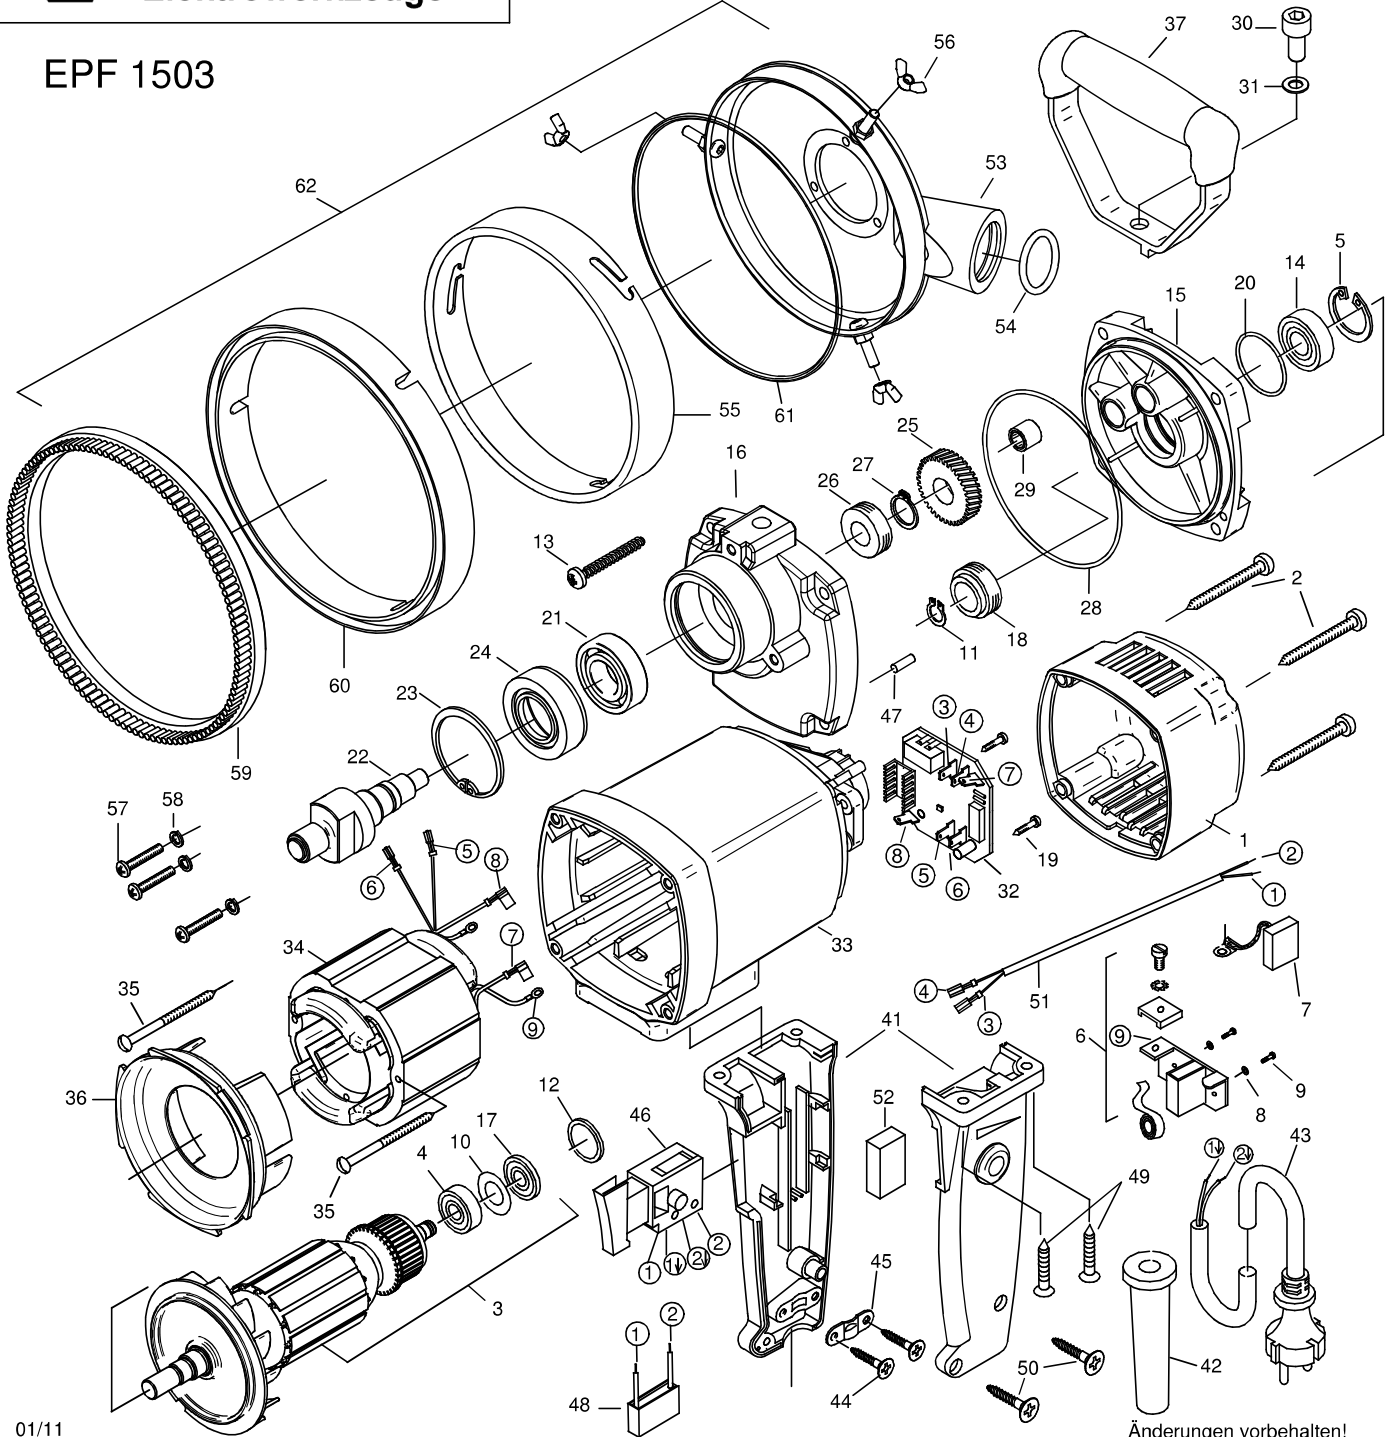

EIBENSTOCK
Elektrowerkzeuge

Ersatzteilliste

EPF 1503

01/11

Änderungen vorbehalten!

EPF 1503 - 230 V

06511000

Nr.	Bezeichnung	Bestellnr.	Stk	Preis	Nr.	Bezeichnung	Bestellnr.	Stk	Preis
				CHF/Stk.					CHF/Stk.
1	Kappe	80900093	1	11.00	32	Leiterplatte	80601510	1	153.00
2	Blechschaube HC 4,8x45	80201267	4	1.00	33	Motorgehäuse	80900092	1	44.00
3	Läufer, kpl.	75513100	1	254.00	34	Polring, kpl.	7132B150	1	100.00
4	Rillenkugellager 608 2Z	80410011	1	9.00	35	Blechschaube C 3,9x60	80201266	2	2.00
5	Sicherungsring 28/1,2	80201333	1	1.00	36	Luftleitring	80900286	1	6.00
6	Taschenbürstenhalter, kpl.	80201195	2	13.00	37	Bügelgriff	80200076	1	37.00
7	Kohlebürste 6,3x12,5x18	80700034	2	11.00	38				0.00
8	Federscheibe, gewellt B4	80201385	4	1.00	39				0.00
9	Gewindefurchschraube CM4x12	80201180	4	1.00	40				0.00
10	Preßspanscheibe	82000951	1	1.00	41	Griffpaar	80900097	1	17.00
11	Sicherungsring 9/1	80201308	1	1.00	42	Kabelausführungsmuffe	83000004	1	4.00
12	O-Ring 22x2,5	83000036	1	1.00	43	Anschlußleitung	80600245	1	26.00
13	PT-Schraube 50x35	80201456	4	2.00	44	Blechschaube HC 4,2x13	80201270	2	1.00
14	Rillenkugellager 6001 2RS	80410032	1	16.00	45	Zugentlastungsschelle	85000020	1	2.00
15	Getriebelagerschild, grün	76301610	1	58.00	46	Einbauschalter	80600143	1	16.00
16	Getriebegehäuse, schwarz	76516400	1	73.00	47	Steckerbstift 4x12	80200582	1	1.00
17	Magnetring	80701005	1	11.00	48	Entstörkondensator	80500010	1	8.00
18	Schneckendichtung 1	75513125	1	13.00	49	Blechschaube HC 4,8x22	80201280	4	1.00
19	Blechschaube HC 2,9x13	80201252	2	1.00	50	Blechschaube HC 4,2x16	80201271	2	1.00
20	O-Ring 28x1,5	83000191	1	2.00	51	Schalterlitze	7152B184	1	4.00
21	Rillenkugellager 6003 2RS	80410047	1	19.00	52	Füllstück	80600306	1	1.00
22	Arbeitsspindel	76510420	1	48.00	53	Absaughaube	76516570	1	66.00
23	Sicherungsring 40/1,75	80201339	1	1.00	54	O-Ring 35/4	83000047	1	1.00
24	Hülse	76305425	1	17.00	55	Tiefenanschlag	76516580	1	58.00
25	Spindelrad 33 Z.	75510432	1	51.00	56	Flügelmutter M6	80201389	3	2.00
26	Schneckendichtung 2	76301126	1	13.00	57	Linsenschraube M 5x12	80201202	3	1.00
27	Sicherungsring 14/1	80201318	1	1.00	58	Federring 5	80201302	3	1.00
28	O-Ring 85x1,78	83000000	1	3.00	59	Bürstenkranz	76516577	1	15.00
29	Nadelhülse HK 0810	80420110	1	12.00	60	Bürstenführung	76516576	1	29.00
30	Innensechskantschraube M10x20	80201146	1	1.00	61	O-Ring 157x4	83000170	1	3.00
31	Scheibe 10	80201380	1	1.00	62	Absaughaube, kpl.	7651157U	1	164.00