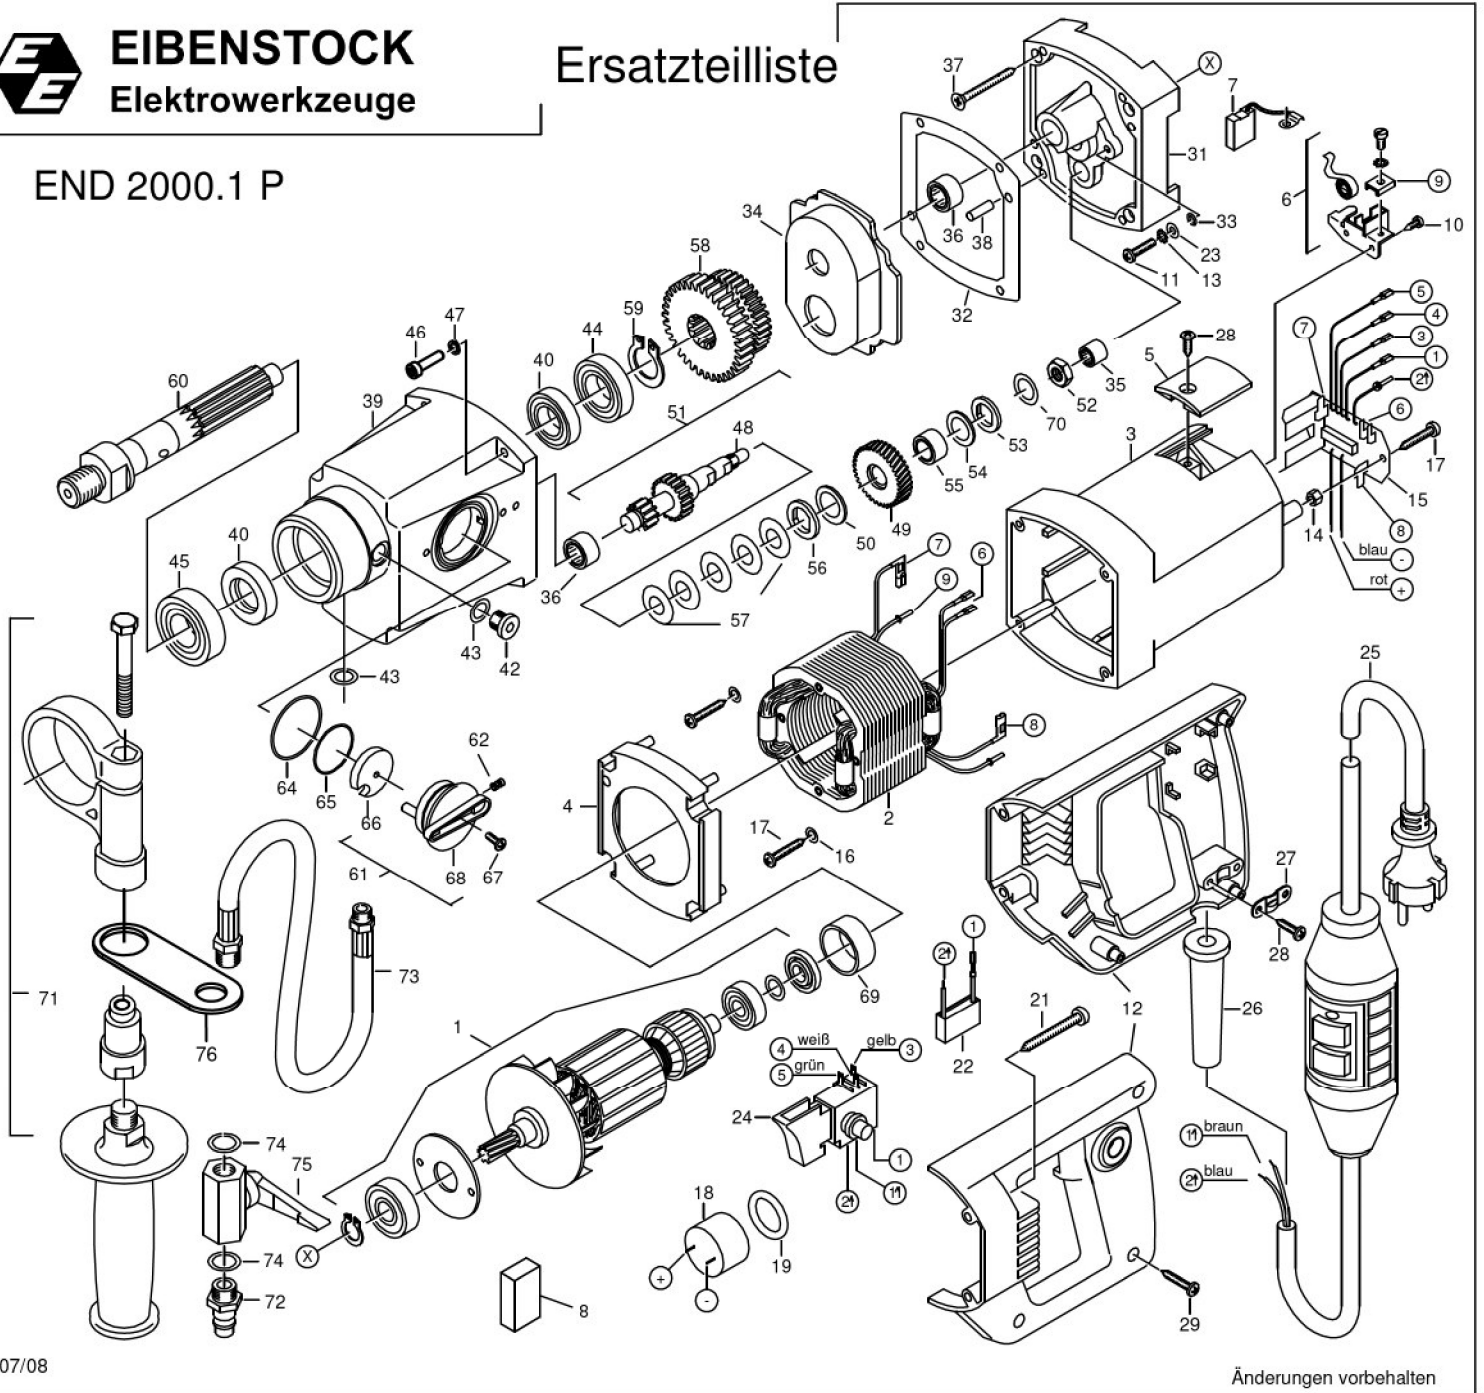

EIBENSTOCK
Elektrowerkzeuge

Ersatzteilliste

END 2000.1 P

END 2000.1 P

Nr.	Bezeichnung	Bestellnr.	Stk	Preis	Nr.	Bezeichnung	Bestellnr.	Stk	Preis
				CHF/Stk.					CHF/Stk.
1	Läufer, kpl.	73323100	1	272.00	39	Getriebegehäuse	73325400	1	131.00
2	Polring, kpl.	73320150	1	120.00	40	Wellendichtring WASY20x35x7	83000034	2	35.00
3	Motorgehäuse	80900069	1	66.00	41				0.00
4	Luftleitring	80900072	1	7.00	42	Verschlußschraube 1/8"	80201406	1	3.00
5	Bürstenhalterabdeckung	80900073	2	1.00	43	Dichtring 1/8"	83000106	2	1.00
6	Taschenbürstenhalter, kpl.	80201199	2	13.00	44	Rillenkugellager 6904 2RS	80410152	1	28.00
7	Kohlebürste, kpl. 6,3x16x20L82F10	80700019	2	11.00	45	Rillenkugellager 6004 2RS	80410051	1	20.00
8	Füllstück	80600306	1	1.00	46	Innensechskantschraube M5x20	80201121	4	1.00
9				0.00	47	Federring 5	80201302	4	1.00
10	Blechschrabe HF 2,9x9,5	80201251	4	1.00	48	Zwischenwelle 1	73320490	1	82.00
11	Linsenschraube M4x16	80201131	2	1.00	49	Kupplungsrad	73323550	1	58.00
12	Griffkappen	80900070	1	19.00	50	Bronzescheibe	85000084	1	9.00
13	Zahnscheibe A4,3	80200752	2	1.00	51	Kupplung, kpl.	7332649K	1	218.00
14	Kunststoffmutter M5	80201295	2	1.00	52	Sechskantmutter BM10x1	80201007	1	2.00
15	Leiterplatte, kpl.	73320280	1	153.00	53	Mitnahmescheibe	73116496	1	10.00
16	Sicherungsscheibe S6	80201362	2	1.00	54	Bronzescheibe	85000083	1	9.00
17	Blechschrabe HC 4,2x25	80201273	4	1.00	55	Zylinderlager Getro Typ 1208 T	80420240	1	8.00
18	Piezo-Alarmgeber BS-27HS	80600155	1	22.00	56	Mitnahmescheibe	73331496	1	10.00
19	O-Ring 20x5 N 70 B	83000021	1	1.00	57	Tellerfeder 28x14,2x1	80200722	5	3.00
20				0.00	58	Zahnradblock	73320440	1	66.00
21	Blechschrabe HC 4,8x45	80201267	4	1.00	59	Sicherungsring 19/1	80201319	1	1.00
22	Entstörkondensator	73320305	1	8.00	60	Arbeitsspindel	73325420	1	109.00
23	Scheibe A4,3	80201371	2	1.00	61	Getriebehalter, kpl.	73320545	1	24.00
24	Einbauschalter	80600116	1	29.00	62	Rastbolzen	80430029	1	3.00
25	Anschlußleitung mit PRCD	73119262	1	218.00	63				0.00
26	Kabelausführungsmuffe	83000004	1	4.00	64	O-Ring 36x1,5 NBR	83000022	1	3.00
27	Zugentlastungsschelle	85000020	1	2.00	65	O-Ring 28x1 NBR	83000017	1	2.00
28	Blechschrabe HC 4,2x13	80201270	4	1.00	66	Befestigungsplatte	73320542	1	10.00
29	Blechschrabe HC 4,2x22	80201272	3	1.00	67	Zylinderschraube M3x12	80201149	1	1.00
30				0.00	68	Schaltknopf	80900074	1	12.00
31	Getriebelegerschild	73325610	1	100.00	69	Lagerkappe	83000031	1	4.00
32	Getriebedichtung	82000501	1	6.00	70	Tellerfeder 25x12,2x1,25	80201307	1	3.00
33	O-Ring 3,68x1,78 NBR	83000019	2	1.00	71	Stützgriff	7DE33695	1	66.00
34	Fettkammerschott	80900120	1	4.00	72	Anschlußstück Gardena Ms	83000124	1	9.00
35	Nadelhülse HK 0810	80420110	1	12.00	73	Anschlußschlauch, kpl.	83000109	1	22.00
36	Nadelhülse HK 1210	80420131	2	10.00	74	Dichtring 1/4"	83000107	2	1.00
37	Senkschraube 4,5x50	80201275	4	2.00	75	Kugelhahn	83000100	1	35.00
38	Steckerbstift 5x16	80200580	2	1.00	76	Befestigungsblech	73321270	1	10.00