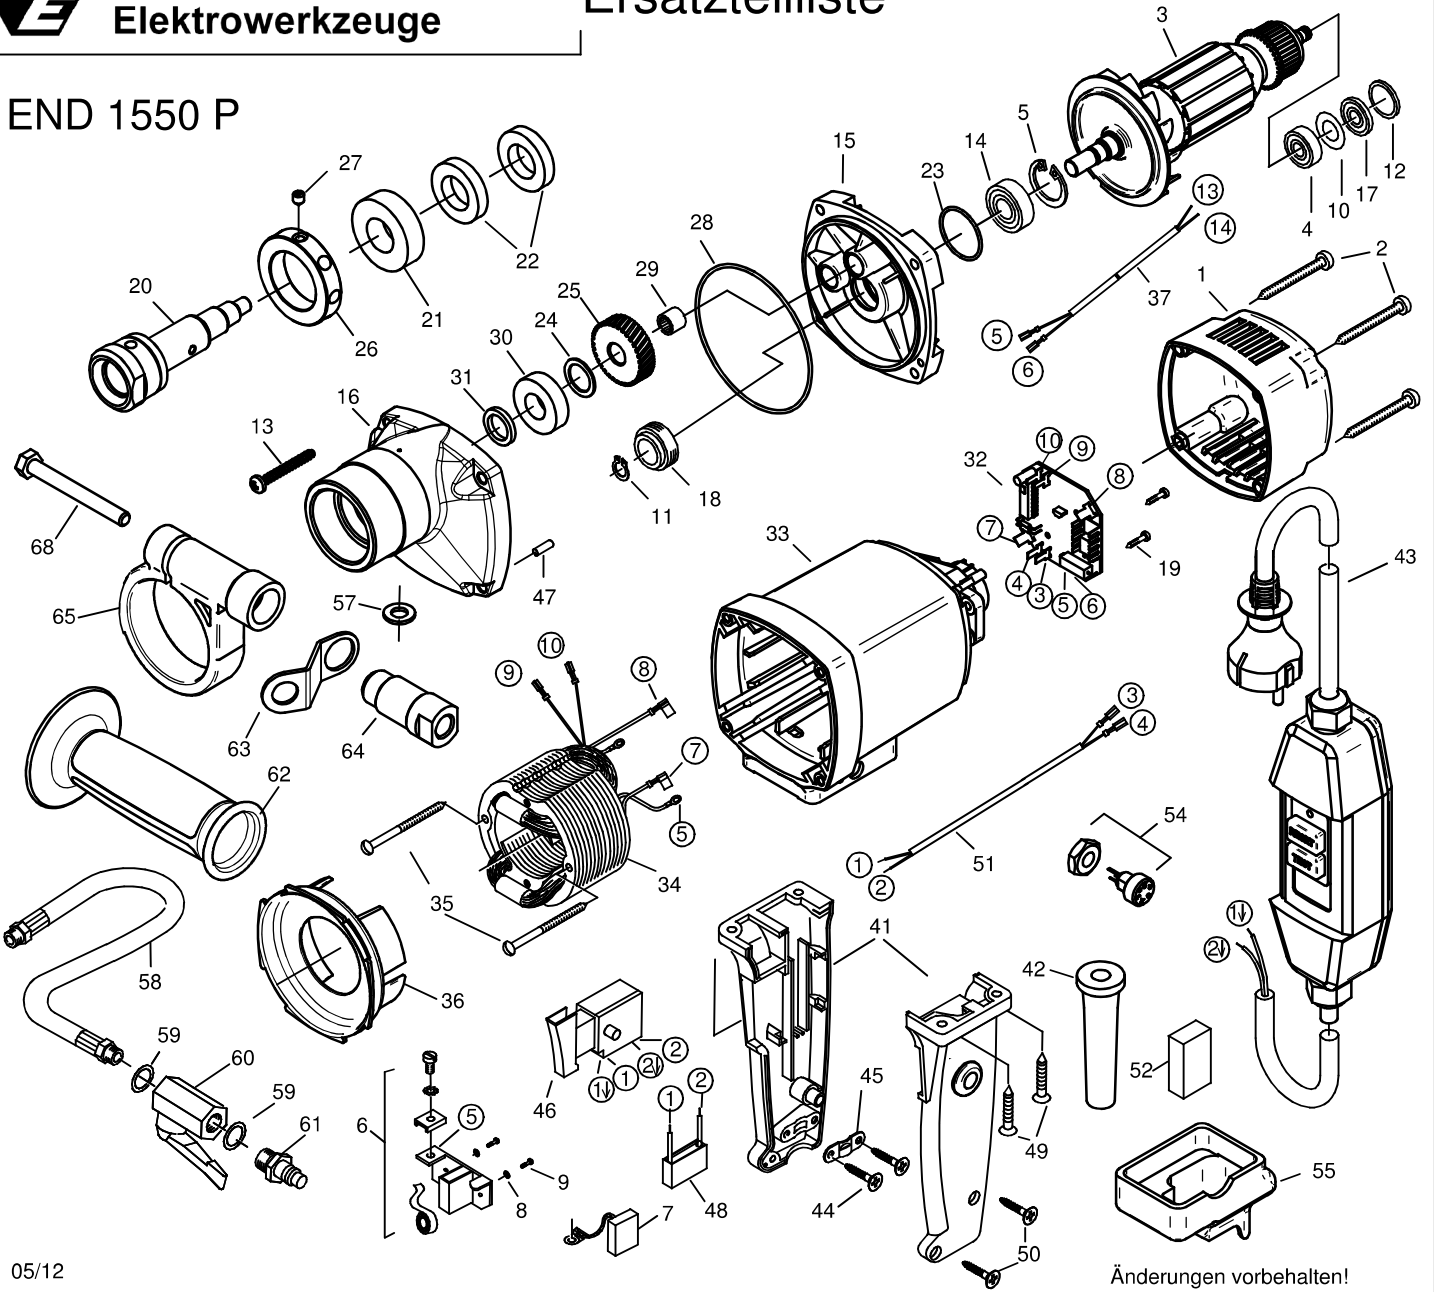

EIBENSTOCK
Elektrowerkzeuge

Ersatzteilliste

END 1550 P

05/12

Änderungen vorbehalten!

END 1550 P - 230 V

03114000

Nr.	Bezeichnung	Bestellnr.	Stk	Preis	Nr.	Bezeichnung	Bestellnr.	Stk	Preis
				CHF/Stk.					CHF/Stk.
1	Kappe	80900093	1	11.00	35	Blechschraube C 3,9x60	80201266	2	2.00
2	Blechschrabe HC 4,8x45	80201267	4	1.00	36	Luftleitung	80900286	1	6.00
3	Läufer, kpl.	75513100	1	254.00	37	Reglerlitze	77314187	1	4.00
4	Rillenkugellager 608 2Z	80410011	1	9.00	38				0.00
5	Sicherungsring 28/1,2	80201333	1	1.00	39				0.00
6	Taschenbürstenhalter, kpl.	80201195	2	13.00	40				0.00
7	Kohlebürste, kpl. 6,3x12,5x18	80700034	2	11.00	41	Griffpaar	80900097	1	17.00
8	Federscheibe B4 gewellt	80201385	4	1.00	42	Kabelauführungsmuffe	83000004	1	4.00
9	Gewindefurchschraube CM4x12	80201180	4	1.00	43	Anschlußleitung	7311A262	1	218.00
10	Preßspanscheibe	82000951	1	1.00	44	Blechschrabe HC 4,2x13	80201270	2	1.00
11	Sicherungsring 9/1	80201308	1	1.00	45	Zugentlastungsschelle	85000020	1	2.00
12	O-Ring 22x2,5	83000036	1	1.00	46	Einbauschalte	80600507	1	16.00
13	PT-Schraube 50x35	80201456	4	2.00	47	Steckerbstift 4x12	80200582	1	1.00
14	Rillenkugellager 6001 2RS	80410032	1	16.00	48	Entstörkondensator	80500010	1	8.00
15	Getriebelagerschild, grün	76301610	1	58.00	49	Blechschrabe HC 4,8x22	80201280	4	1.00
16	Getriebegehäuse	73114400	1	91.00	50	Blechschrabe HC 4,2x16	80201271	2	1.00
17	Magnetscheibe	80701005	1	11.00	51	Schalte litze	7152B184	1	4.00
18	Schneckendichtung 1	75513125	1	13.00	52	Füllstück	80600306	1	1.00
19	Blechschrabe HC 2,9x13	80201252	2	1.00	53				0.00
20	Arbeitsspindel	73114420	1	109.00	54	Potentiometer	73114300	1	37.00
21	Rillenkugellager 6004 2RS	80410051	1	20.00	55	Handschutz	73114266	1	10.00
22	Wellendichtring 20x35x7 NBR WASY	83000034	2	35.00	56				0.00
23	O-Ring 28x1,5	83000191	1	2.00	57	Dichtring 1/8"	83000106	1	1.00
24	Paßscheibe 15x0,2	80200504	1	1.00	58	Anschlußschlauch, kpl.	83000109	1	22.00
25	Spindelrad 33 Z.	75510432	1	51.00	59	Dichtring 1/4"	83000107	2	1.00
26	Greifring	73114425	1	22.00	60	Kugelhahn	83000100	1	35.00
27	Gewindestift M6x10	80200759	1	1.00	61	Anschlußstück Gardena Ms	83000124	1	9.00
28	O-Ring 85x1,78	83000000	1	3.00	62	Handgriff, kpl.	73320595	1	13.00
29	Nadelhülse HK 0810	80420110	1	12.00	63	Befestigungsblech	73114270	1	11.00
30	Rillenkugellager 6002 2RS	80410038	1	17.00	64	Adapter	73320682	1	24.00
31	Wellendichtring 15x21x3 KEIV	83000042	1	8.00	65	Spannschelle	73320697	1	26.00
32	Leiterplatte	80601146	1	153.00	66				0.00
33	Motorgehäuse	73114200	1	44.00	67				0.00
34	Polring, kpl.	73114150	1	100.00	68	Sechskantschraube M8x70	80201128	1	2.00