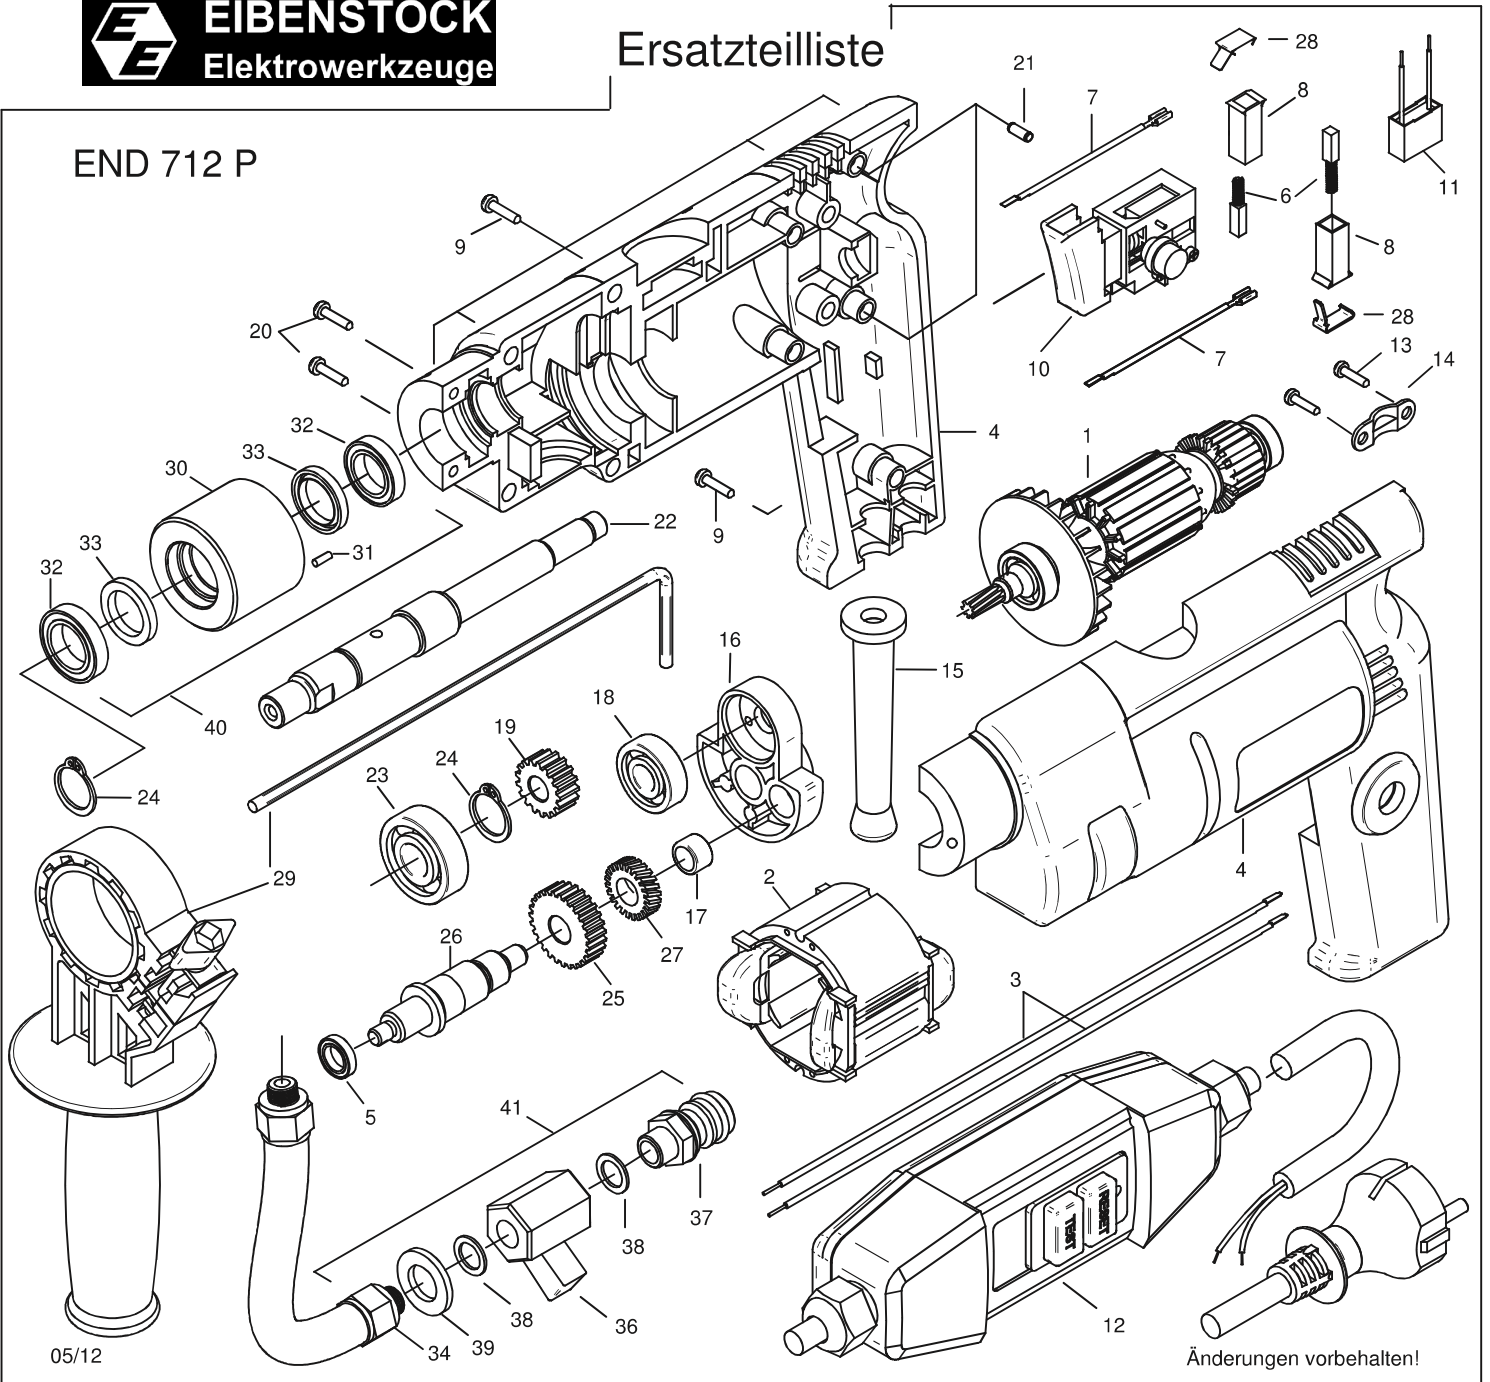

Ersatzteilliste

END 712 P

05/12

Änderungen vorbehalten!

END 712 P - 230 V

03015000

Nr.	Bezeichnung	Bestellnr.	Stk	Preis	Nr.	Bezeichnung	Bestellnr.	Stk	Preis
				CHF/Stk.					CHF/Stk.
1	Läufer, kpl.	73015100	1	82.00	22	Arbeitsspindel	73015420	1	66.00
2	Polring, kpl.	73015150	1	37.00	23	Rillenkugellager 6002 2RS	80410038	1	17.00
3	Anschlußlitze	80600077	2	2.00	24	Sicherungsring 15x1	80201322	2	1.00
4	Gehäuse, kpl.	73015263	1	40.00	25	Zwischenrad 2	73015470	1	44.00
5	Rillenkugellager 625	80410019	1	8.00	26	Zwischenwelle	73015500	1	37.00
6	Kohlebürste, kpl. 6,3x6,3x15,2	80700045	2	6.00	27	Zwischenrad 3	73015450	1	29.00
7	Kohlehalterlitze	73011184	2	3.00	28	Deckel für Bürstenhalter	73015223	2	2.00
8	Bürstenhalter	80700039	2	4.00	29	Zusatzhandgriff, kpl.+Tiefenmaß	80901015	1	29.00
9	Blechschrabe 3,9x22	80201110	9	1.00	30	Wasserzuführung	73011680	1	37.00
10	Einbauschalter	80600135	1	51.00	31	Steckkerbstift 4x12	80200582	1	1.00
11	Entstörkondensator	80500010	1	8.00	32	Rillenkugellager 6802 2RS	80410154	2	26.00
12	Anschlußleitung, kpl. mit PRCD	73015262	1	218.00	33	Wellendichtring 15x21x3	83000042	2	8.00
13	Blechschrabe 3,5x9,5	80201109	2	1.00	34	Anschlußschlauch, kpl.	83000109	1	22.00
14	Zugentlastungsschelle	80900058	1	1.00	35				0.00
15	Kabelausführungsmuffe	83000139	1	4.00	36	Minikugelhahn	83000117	1	22.00
16	Lagerschild	73015610	1	37.00	37	Anschlußstück, Gardena	83000124	1	9.00
17	Nadelhülse RNA 8x12x6	80420039	1	12.00	38	Dichtring 1/4"	83000107	2	1.00
18	Rillenkugellager 609	80410013	1	12.00	39	U-Scheibe A13,5	80201382	1	1.00
19	Zwischenrad 1	73015480	1	29.00	40	Anschlußring, vormontiert	7301568U	1	100.00
20	Blechschrabe 3,5x16	80201111	2	1.00	41	Wasseranschluß, kpl.	73636950	1	51.00
21	Silikonstopfen 6x15	80901055	2	1.00					0.00