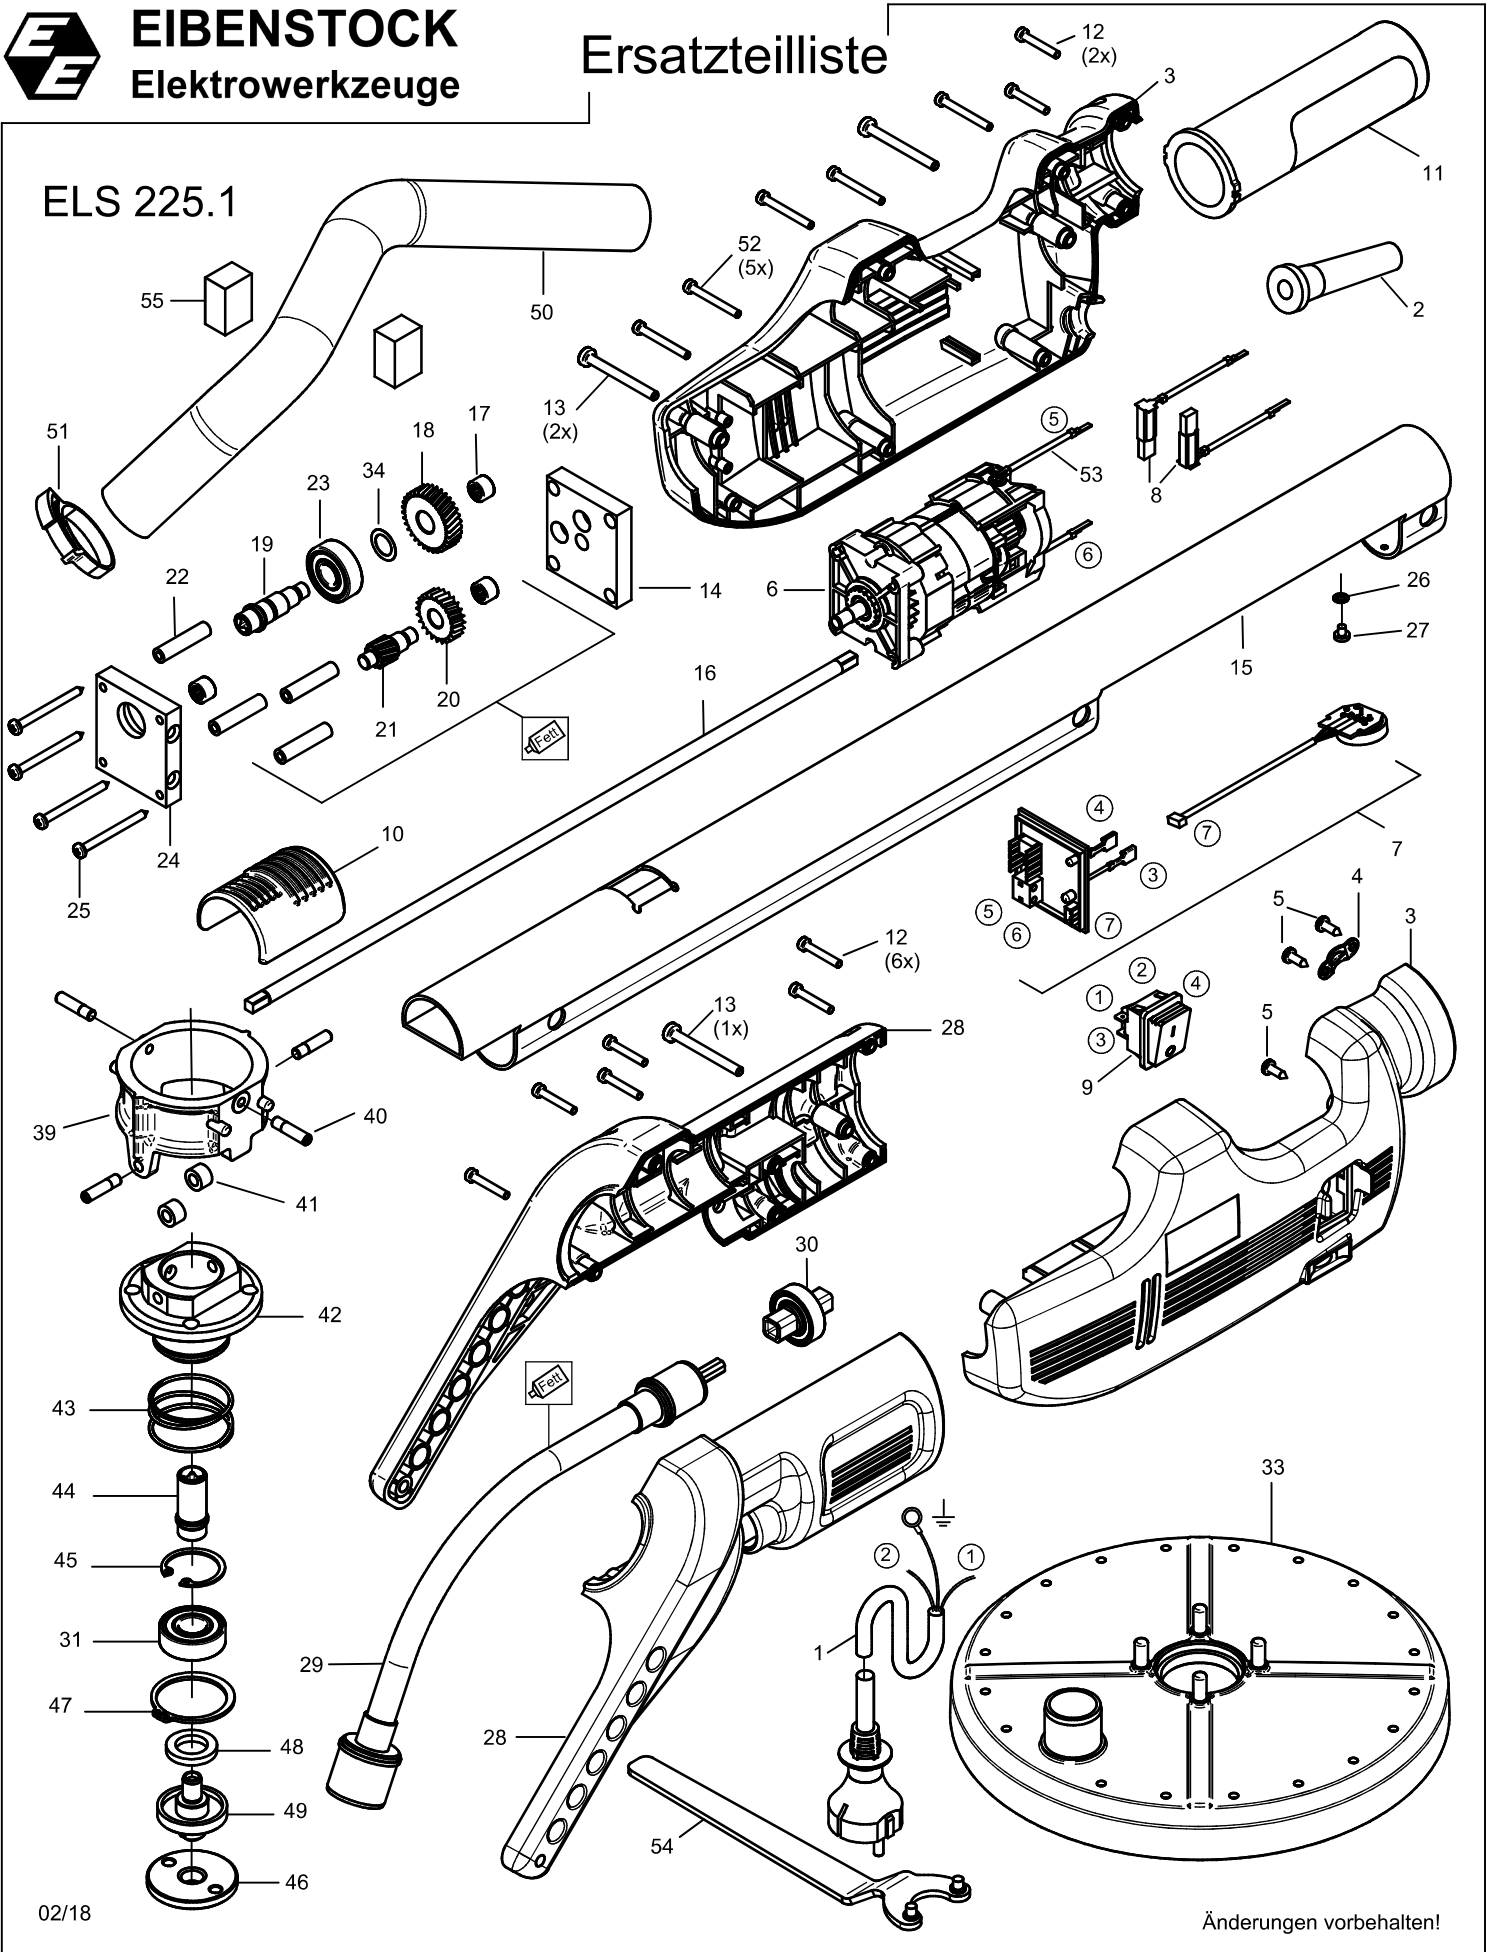

Ersatzteilliste

ELS 225.1

ELS 225.1 - 230 V

0620N000

| Nr. | Bezeichnung | Bestellnr. | Stk | Preis | Nr. | Bezeichnung | Bestellnr. | Stk | Preis | Preis |
|-----|---------------------------|------------|-----|----------|-----|----------------------------|------------|-----|-------|----------|
| | | | | CHF/Stk. | | | | | €/Stk | CHF/Stk. |
| 1 | Anschlußleitung 5m | 80600257 | 1 | 26.00 | 29 | Flexible Welle | 7620L598 | 1 | 55.00 | 160.00 |
| 2 | Kabelausführungsmuffe | 83000004 | 1 | 4.00 | 30 | Adapter, kpl. | 7620L521 | 1 | 8.75 | 26.00 |
| 3 | Motorgehäuse | 7620L20U | 1 | 44.00 | 31 | Rillenkugellager 6002 2RSL | 80410038 | 1 | 5.81 | 17.00 |
| 4 | Zugentlastungsschelle | 85000020 | 1 | 2.00 | 32 | | | | | 0.00 |
| 5 | Blechschraube HC4,2x13 | 80201270 | 3 | 1.00 | 33 | Absaughaube | 7620N575 | 1 | 12.50 | 37.00 |
| 6 | Einbaumotor, kpl. | 7701110U | 1 | 182.00 | 34 | Paßscheibe 12/18x0,2 | 80200502 | 1 | 0.25 | 1.00 |
| 7 | Leiterplatte, kpl. | 7620L280 | 1 | 91.00 | 35 | | | | | 0.00 |
| 8 | Kohlebürste, kpl. | 80700032 | 2 | 11.00 | 36 | | | | | 0.00 |
| 9 | Einbauschalter, Marquardt | 80600500 | 1 | 19.00 | 37 | | | | | 0.00 |
| 10 | Lufteinlassregler | 7620L255 | 1 | 10.00 | 38 | | | | | 0.00 |
| 11 | Griffstück | 7620L253 | 1 | 24.00 | 39 | Ring | 7620L677 | 1 | 15.00 | 44.00 |
| 12 | PT-Schraube 40x25 | 80201412 | 8 | 2.00 | 40 | Schafschraube M6x25 | 80201520 | 4 | 0.50 | 2.00 |
| 13 | PT-Schraube 50x40 | 80201439 | 3 | 2.00 | 41 | Distanzring | 80200400 | 2 | 0.50 | 2.00 |
| 14 | Lagerschild | 7620L610 | 1 | 37.00 | 42 | Spindellager | 7620L670 | 1 | 17.50 | 51.00 |
| 15 | Führungsstange | 7620N250 | 1 | 100.00 | 43 | Druckfeder | 80200684 | 1 | 0.75 | 3.00 |
| 16 | Stange | 7620L510 | 1 | 33.00 | 44 | Spindeladapter | 7620L530 | 1 | 8.75 | 26.00 |
| 17 | Nadelhülse HK0808 | 80420105 | 3 | 12.00 | 45 | Sicherungsring 32/1,2 | 80201351 | 1 | 0.25 | 1.00 |
| 18 | Spindelrad | 7620L430 | 1 | 26.00 | 46 | Spannmutter | 76203935 | 1 | 4.38 | 13.00 |
| 19 | Getriebespindel | 7620L420 | 1 | 37.00 | 47 | Sicherungsring 40/1,75 | 80201348 | 1 | 0.75 | 3.00 |
| 20 | Zahnrad 1 | 7620L470 | 1 | 26.00 | 48 | Filzring | 83000500 | 1 | 0.50 | 2.00 |
| 21 | Zwischenwelle | 7620L500 | 1 | 37.00 | 49 | Spindel für Haube | 7620L680 | 1 | 8.75 | 26.00 |
| 22 | Buchse | 7620L615 | 4 | 11.00 | 50 | Saugschlauch | 7620L590 | 1 | 8.75 | 26.00 |
| 23 | Rillenkugellager 6001 2RS | 80410032 | 1 | 16.00 | 51 | Schlauchclip | 83000510 | 1 | 1.50 | 5.00 |
| 24 | Deckel | 7620L620 | 1 | 37.00 | 52 | PT-Schraube 40x40 | 80201440 | 5 | 0.50 | 2.00 |
| 25 | Blechschraube HC4,2x60 | 80201519 | 4 | 2.00 | 53 | Schaltlitze | 80600077 | 2 | 0.50 | 2.00 |
| 26 | Zahnscheibe A4,3 | 80200752 | 1 | 1.00 | 54 | Stirnlochschlüssel | 80430042 | 1 | 3.50 | 11.00 |
| 27 | Linsenschraube M4x6 | 80201200 | 1 | 1.00 | 55 | Füllstück | 80600306 | 2 | 0.25 | 1.00 |
| 28 | Armhälften | 7620L26U | 1 | 40.00 | | | | | | 0.00 |