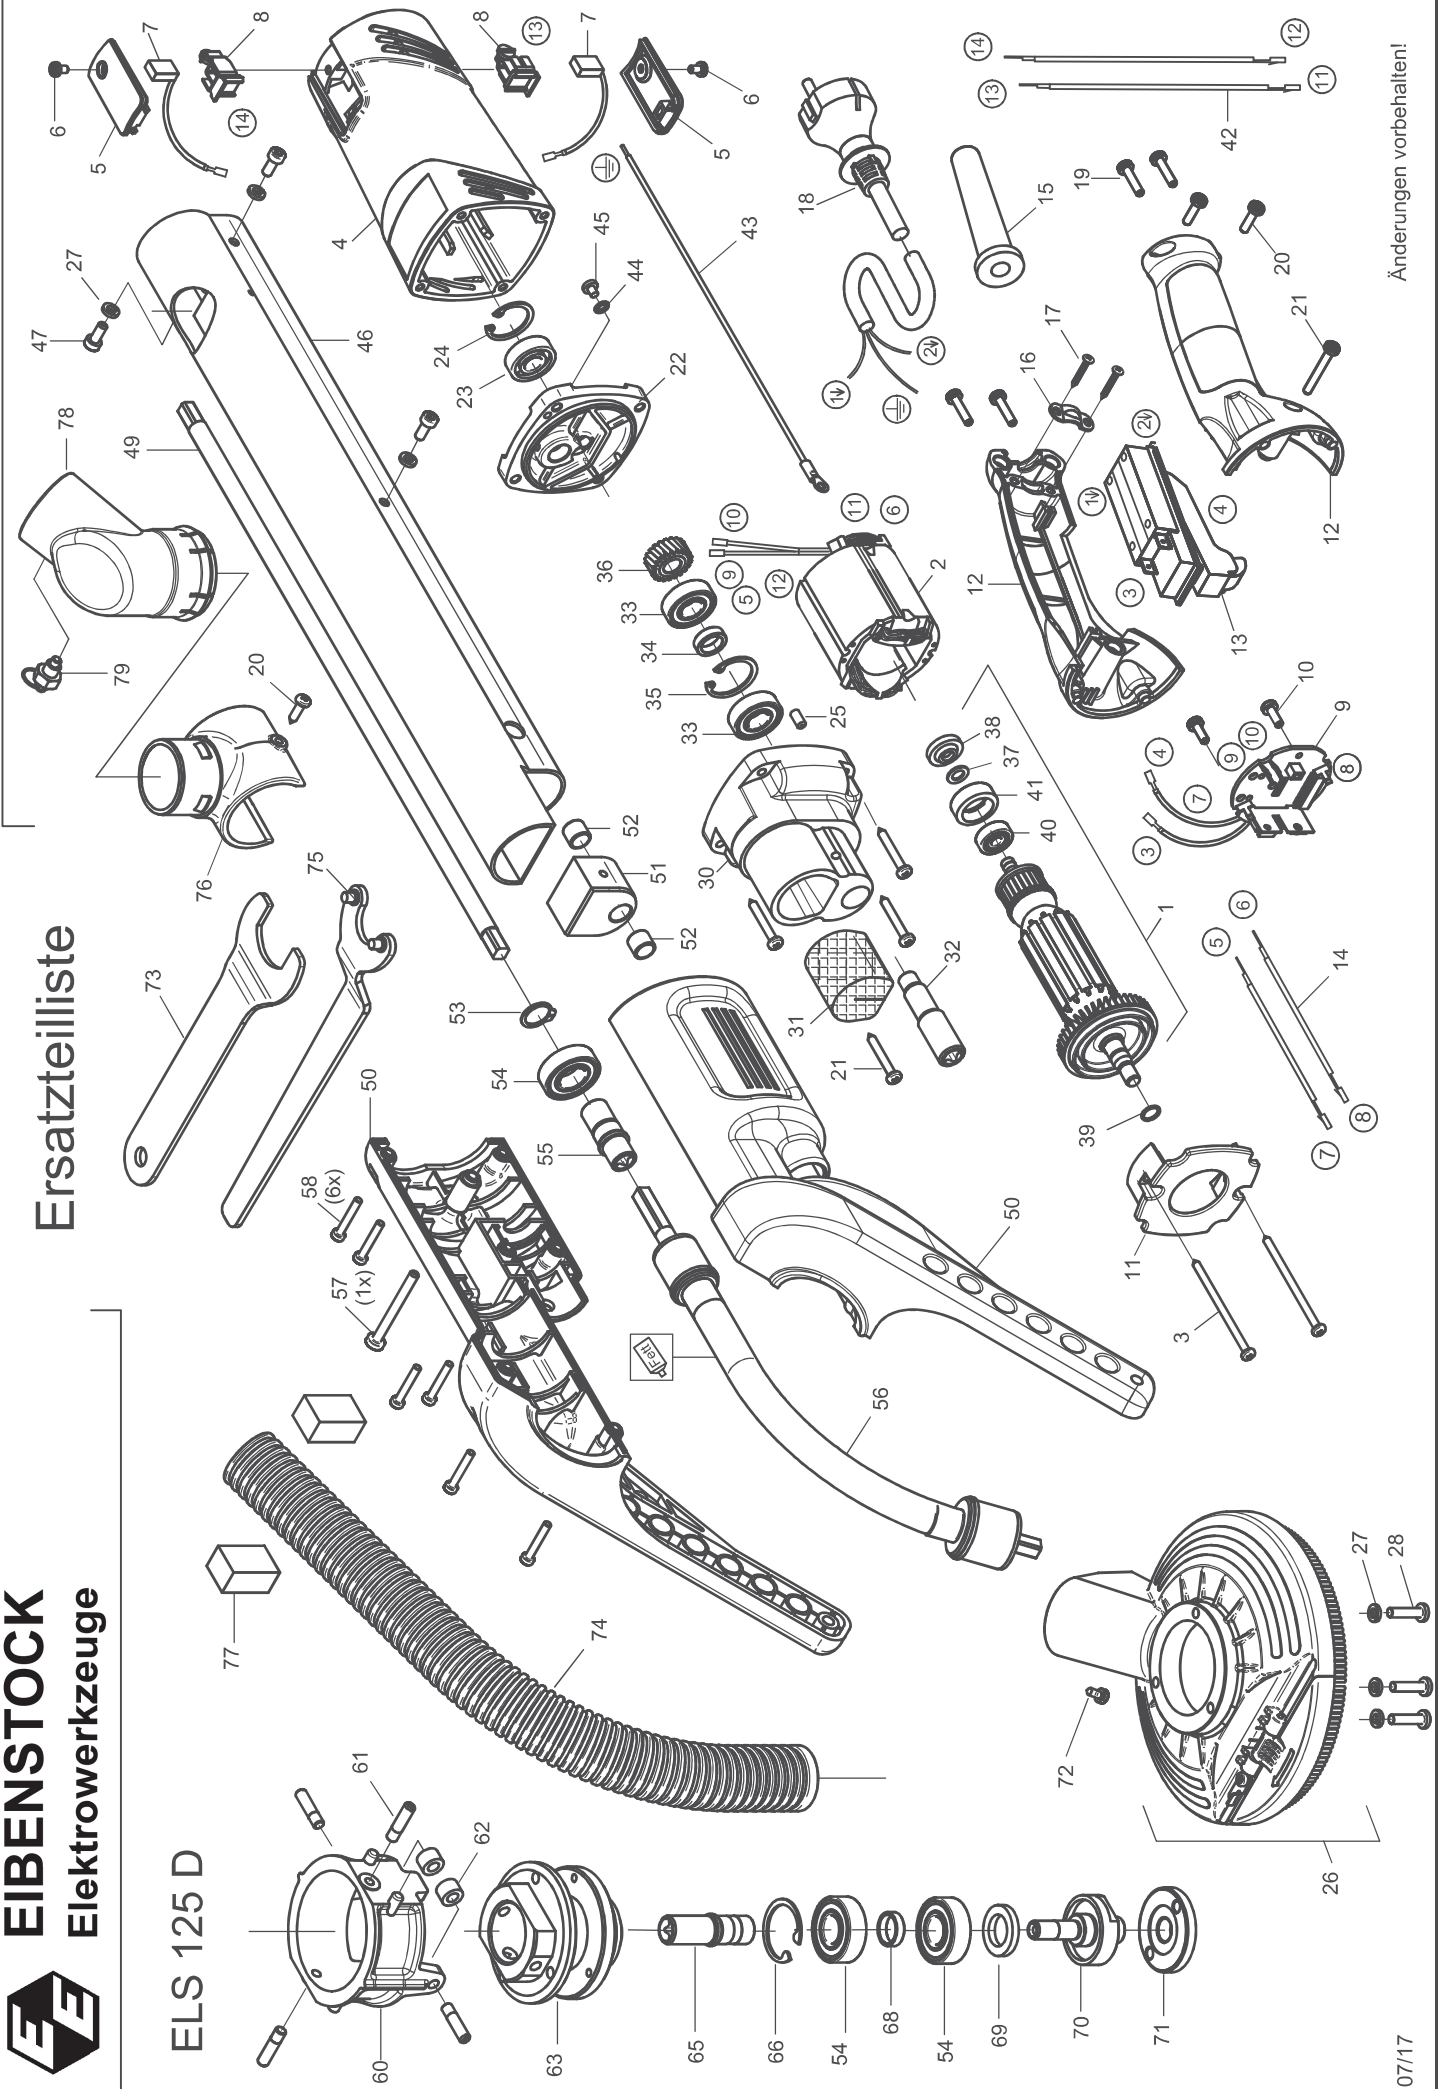

# Ersatzteilliste

ELS 125 D