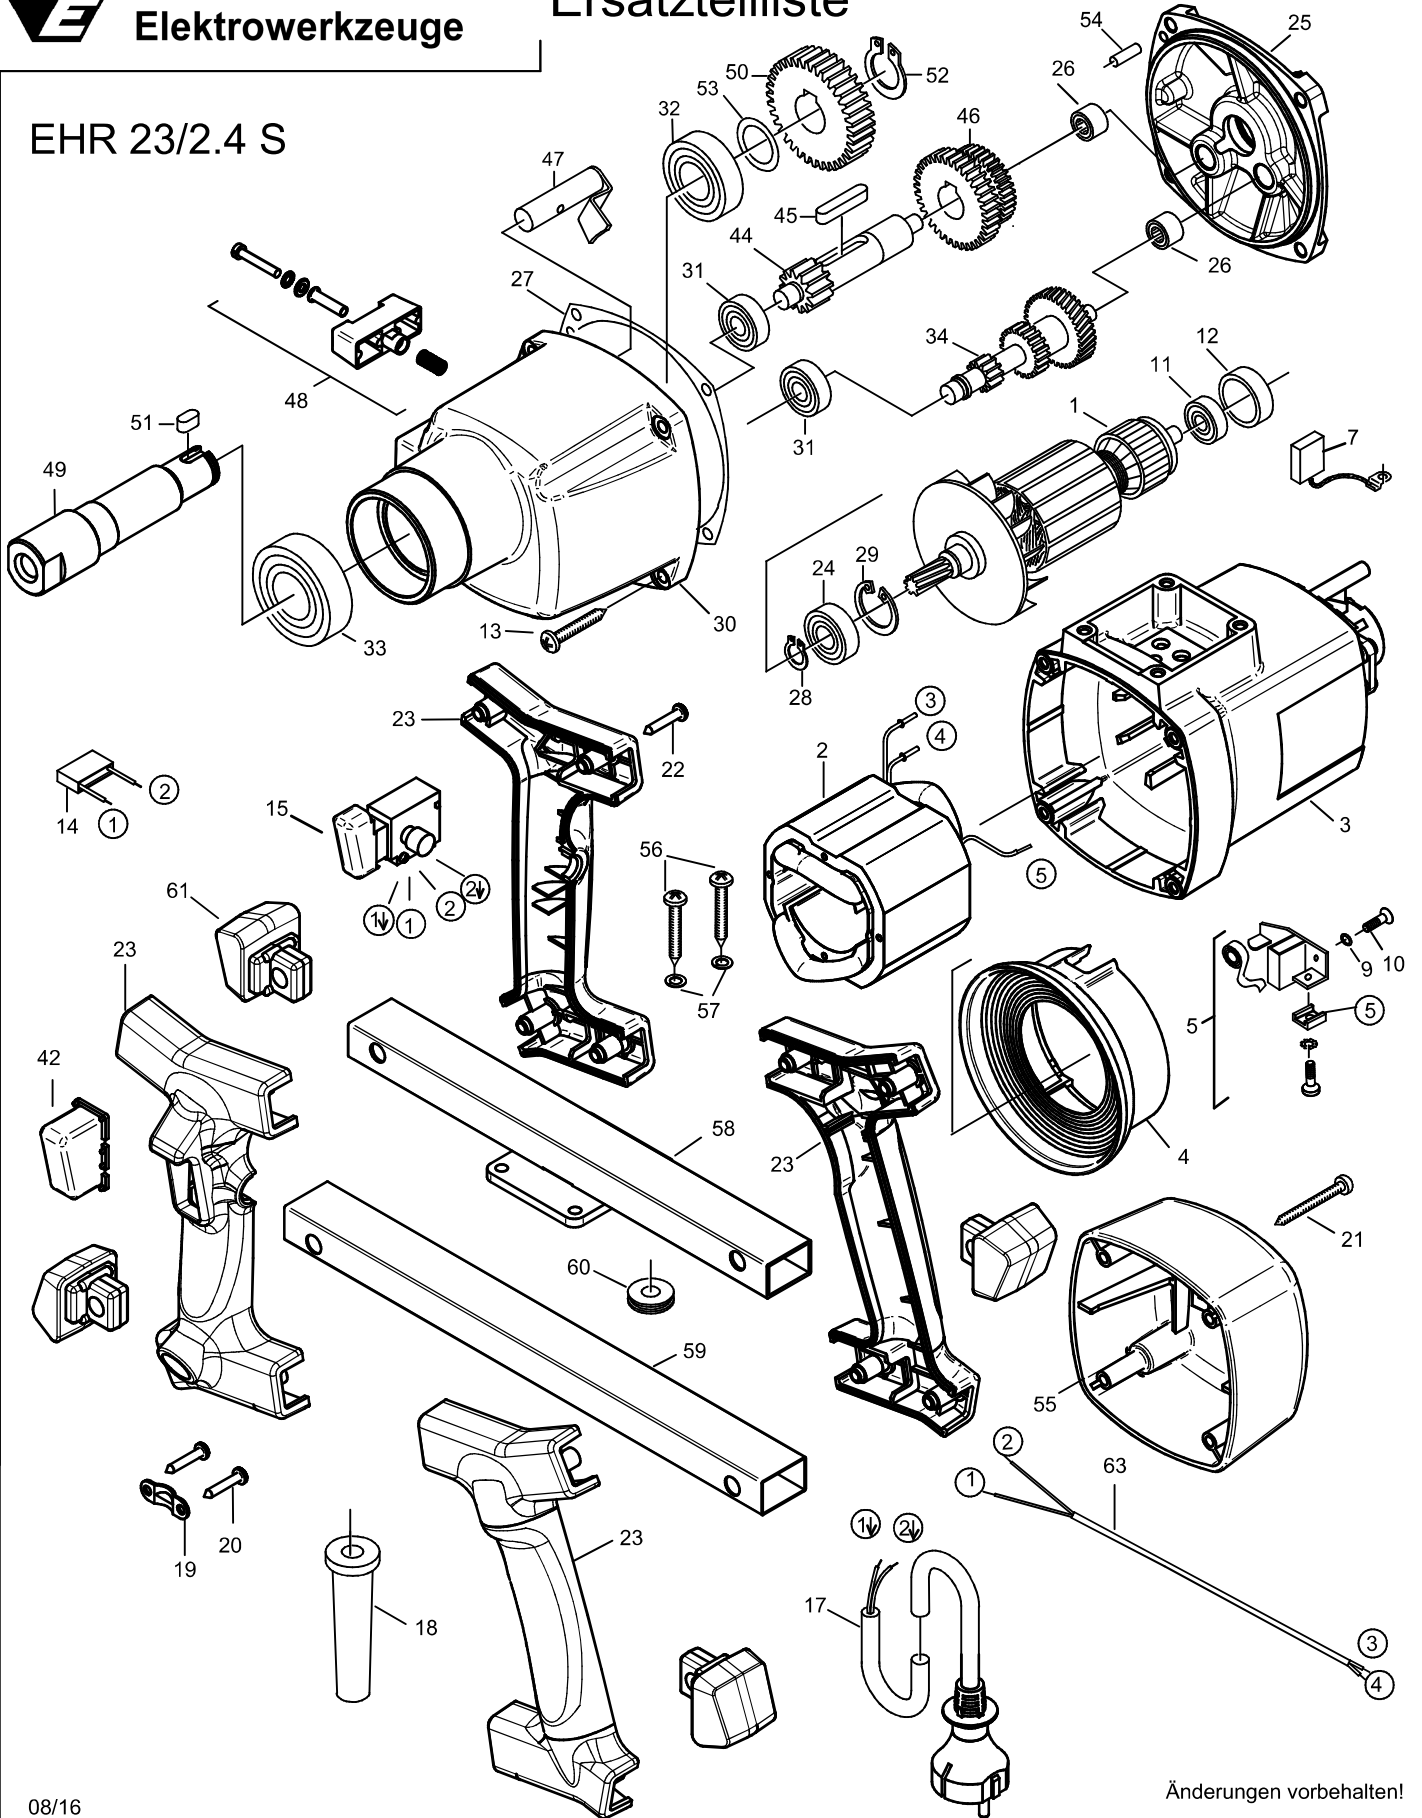

# EHR 23/2.5 S - 230 V

074E1000

Nr.	Bezeichnung	Bestellnr.	Stk	Preis	Nr.	Bezeichnung	Bestellnr.	Stk	Preis
				CHF/Stk.					CHF/Stk.
1	Läufer, kpl.	7842A100	1	254.00	33	Rillenkugellager 6205 2RS	80410151	1	26.00
2	Polring, kpl.	7742A150	1	109.00	34	Zwischenwelle 1, kpl.	7742P55U	1	109.00
3	Motorgehäuse	674E1002	1	91.00	35				0.00
4	Luftleitring, kpl.	71540144	1	8.00	36				0.00
5	Taschenbürstenhalter, kpl.	80201199	2	13.00	37				0.00
6				0.00	38				0.00
7	Kohlebürste, kpl. 6,3x16x20	80700019	2	11.00	39				0.00
8				0.00	40				0.00
9	Federscheibe B4 gewellt	80201385	4	1.00	41				0.00
10	Gewindefurchschraube CM4x12	80201180	4	1.00	42	Schutzkappe	77420365	1	6.00
11	Rillenkugellager 6000 2Z	80410021	1	10.00	43				0.00
12	Lagerkappe	83000031	1	4.00	44	Zwischenwelle 2	77420500	1	58.00
13	Blechschaube HC 5,5x38	80201292	4	1.00	45	Paßfeder A6x6x32	80200607	1	3.00
14	Entstörkondensator	80500010	1	8.00	46	Zahnradblock	71421440	1	73.00
15	Einbauschalter S	80600135	1	51.00	47	Kupplungsbolzen, kpl.	71421520	1	15.00
16				0.00	48	Getriebebeschalter, kpl.	7732H545	1	4.00
17	Anschlußleitung	80600470	1	22.00	49	Arbeitsspindel	77420420	1	58.00
18	Kabelausführungsmuffe	83000004	1	4.00	50	Spindelrad	71410430	1	58.00
19	Zugentlastungsschelle	85000020	1	2.00	51	Paßfeder 6x6x11	80200604	1	2.00
20	Blechschaube HC 4,2x13	80201270	2	1.00	52	Sicherungsring 20/1,2	80201324	1	1.00
21	Blechschaube HC 4,8x45	80201267	4	1.00	53	Paßscheibe 20/28x0,1	80200509	1	1.00
22	PT-Schraube 50x30	80201411	8	2.00	54	Steckerstift 5x16	80200580	1	1.00
23	Griffsatz S	7711P26U	1	31.00	55	Kappe für Motorgehäuse	674E1001	1	11.00
24	Rillenkugellager 6001 2Z	80410031	1	11.00	56	Plastschraube Torx 6x20	80201278	4	1.00
25	Getriebelagerschild, grün	77431610	1	66.00	57	Federring 5	80201302	4	1.00
26	Nadelhülse HK 0810	80420110	2	12.00	58	Seitenteil 2	7743D592	1	20.00
27	Getriebedichtung	82000509	1	5.00	59	Seitenteil 1	7743D591	1	28.00
28	Sicherungsring 11/1	80201320	1	1.00	60	Durchführungsstülle HV 1305	83000051	1	3.00
29	Sicherungsring 28/1,2	80201333	1	1.00	61	Gummipuffer	77420594	4	10.00
30	Getriebegehäuse, schwarz	7742N400	1	109.00	62				0.00
31	Rillenkugellager 6000	80410020	2	9.00	63	Schalterlitze	80600072	1	6.00
32	Rillenkugellager 6004 2RS	80410051	1	20.00	64				0.00