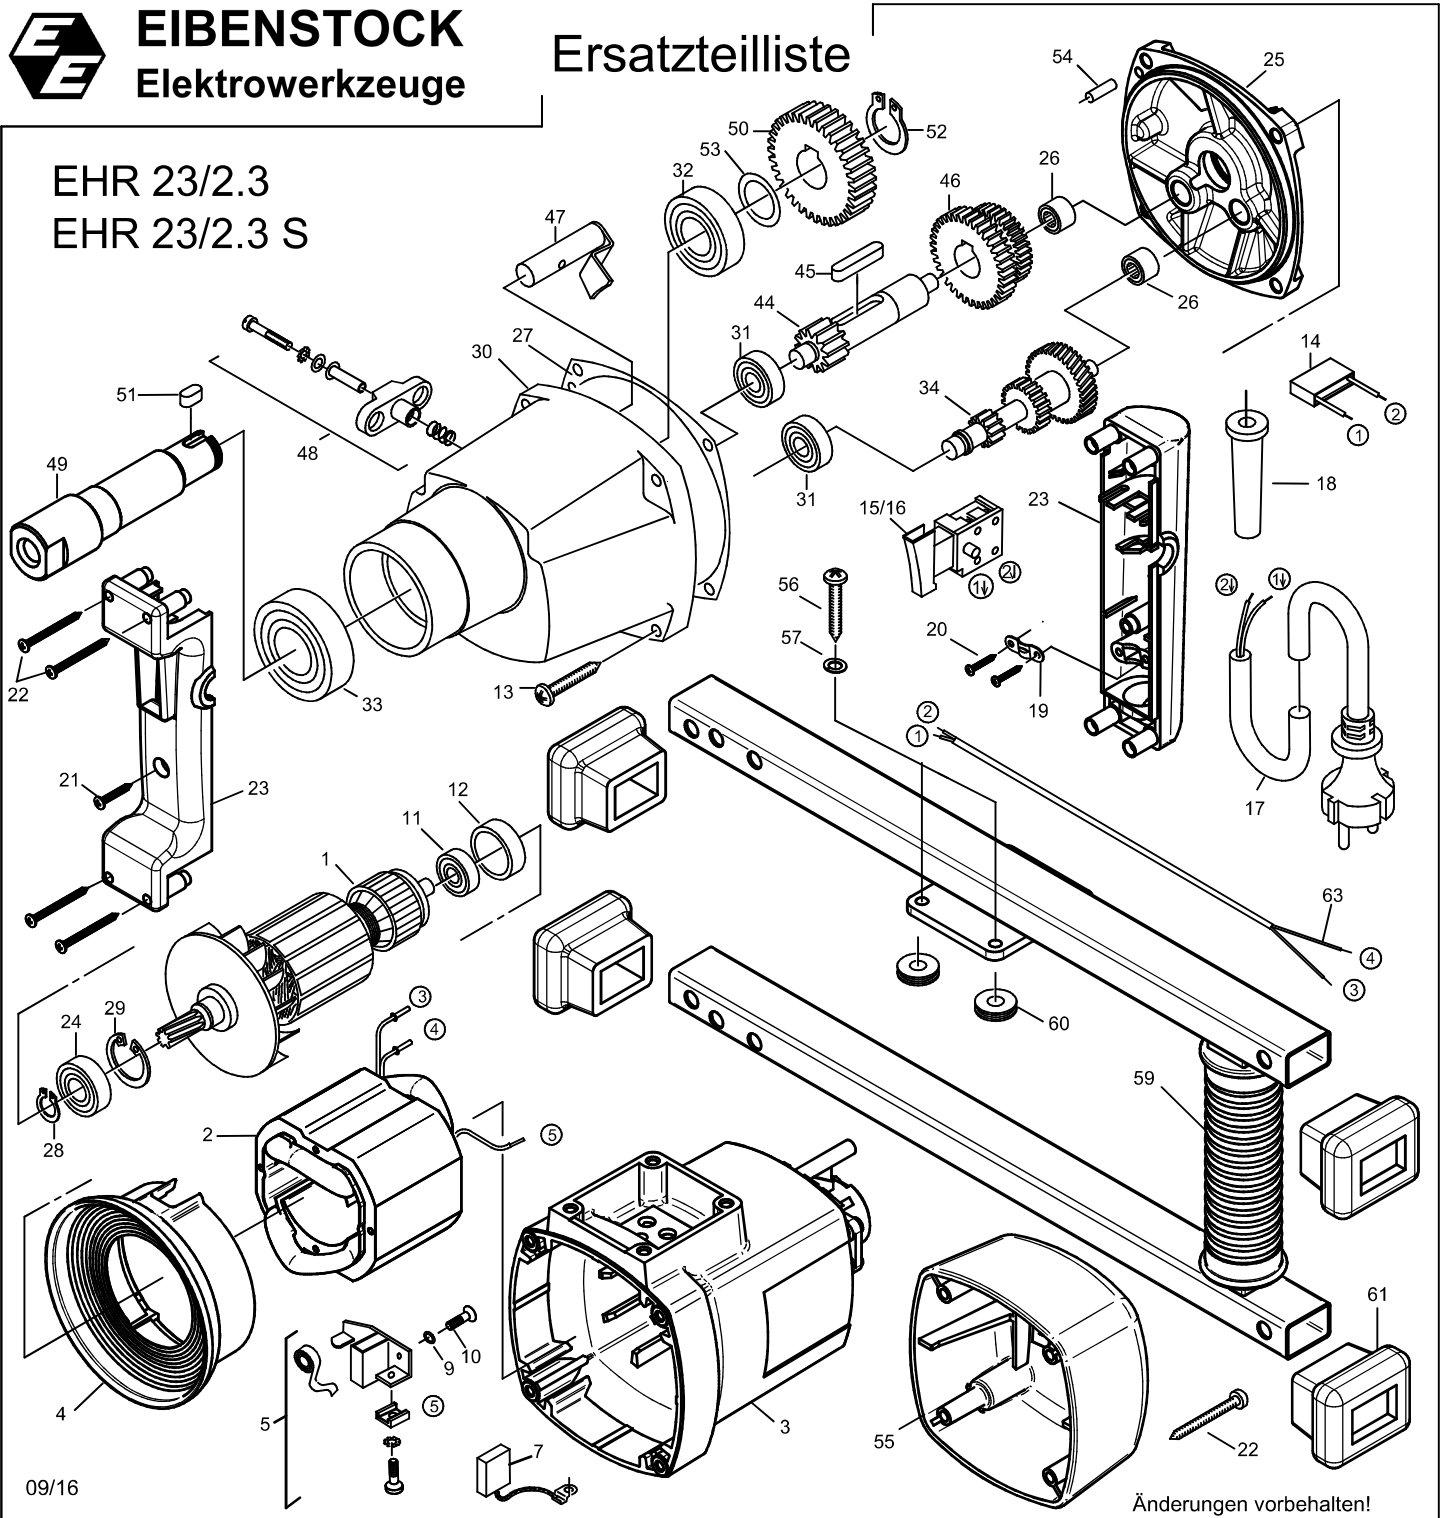

EIBENSTOCK
Elektrowerkzeuge

Ersatzteilliste

EHR 23/2.3
EHR 23/2.3 S

09/16

Änderungen vorbehalten!

EHR 23/2.3 - 230 V
EHR 23/2.3 S - 230 V

07431000
07432 / 07763

Nr.	Bezeichnung	Bestellnr.	Stk	Preis	Nr.	Bezeichnung	Bestellnr.	Stk	Preis
				CHF/Stk.					CHF/Stk.
1	Läufer, kpl.	7842A100	1	254.00	33	Rillenkugellager 6205 2RS	80410151	1	26.00
2	Polring, kpl.	7742A150	1	109.00	34	Zwischenwelle 1, kpl.	7742P55U	1	109.00
3	Motorgehäuse	80900042	1	91.00	35				0.00
4	Luftletring, kpl.	71540144	1	8.00	36				0.00
5	Taschenbürstenhalter, kpl.	80201199	2	13.00	37				0.00
6				0.00	38				0.00
7	Kohlebürste, kpl. 6,3x16x20	80700019	2	11.00	39				0.00
8				0.00	40				0.00
9	Federscheibe B4 gewellt	80201385	4	1.00	41				0.00
10	Gewindefurchschraube CM4x12	80201180	4	1.00	42				0.00
11	Rillenkugellager 6000 2Z	80410021	1	10.00	43				0.00
12	Lagerkappe	83000031	1	4.00	44	Zwischenwelle 2	77420500	1	58.00
13	Blechschrabe HC 5,5x38	80201292	4	1.00	45	Paßfeder A6x6x32	80200607	1	3.00
14	Entstörkondensator	80500010	1	8.00	46	Zahnradblock	71421440	1	73.00
15	Einbauschalter	80600507	1	16.00	47	Kupplungsbolzen, kpl.	71421520	1	15.00
16	Einbauschalter "S"	80600135	1	51.00	48	Getriebehalter, kpl.	7732H545	1	4.00
17	Anschlußleitung 2x1 mm²	80600060	1	19.00	49	Arbeitsspindel	77420420	1	58.00
18	Kabelausführungsmuffe	83000004	1	4.00	50	Spindelrad	71410430	1	58.00
19	Zugentlastungsschelle	85000020	1	2.00	51	Paßfeder 6x6x11	80200604	1	2.00
20	Blechschrabe HC 4,2x13	80201270	2	1.00	52	Sicherungsring 20/1,2	80201324	1	1.00
21	Blechschrabe HC 4,8x22	80201280	1	1.00	53	Paßscheibe 20/28x0,1	80200509	1	1.00
22	Blechschrabe HC 4,8x45	80201267	8	1.00	54	Steckkerbstift 5x16	80200580	1	1.00
23	Griffpaar	80900098	1	17.00	55	Kappe für Motorgehäuse	80900189	1	11.00
24	Rillenkugellager 6001 2Z	80410031	1	11.00	56	Plastschraube Torx 6x20	80201278	4	1.00
25	Getriebelegerschild, grün	77431610	1	66.00	57	Federring 5	80201302	4	1.00
26	Nadelhülse HK 0810	80420110	2	12.00	58				0.00
27	Getriebedichtung	82000509	1	5.00	59	Bügelgriff, schwarz	80200111	1	58.00
28	Sicherungsring 11/1	80201320	1	1.00	60	Durchführungsstülle HV 1305	83000051	2	3.00
29	Sicherungsring 28/1,2	80201333	1	1.00	61	Dämpfungspuffer	83000052	4	10.00
30	Getriebegehäuse, schwarz	7742N400	1	109.00	62				0.00
31	Rillenkugellager 6000	80410020	2	9.00	63	Schalterlitze	80600072	1	6.00
32	Rillenkugellager 6004 2RS	80410051	1	20.00					0.00