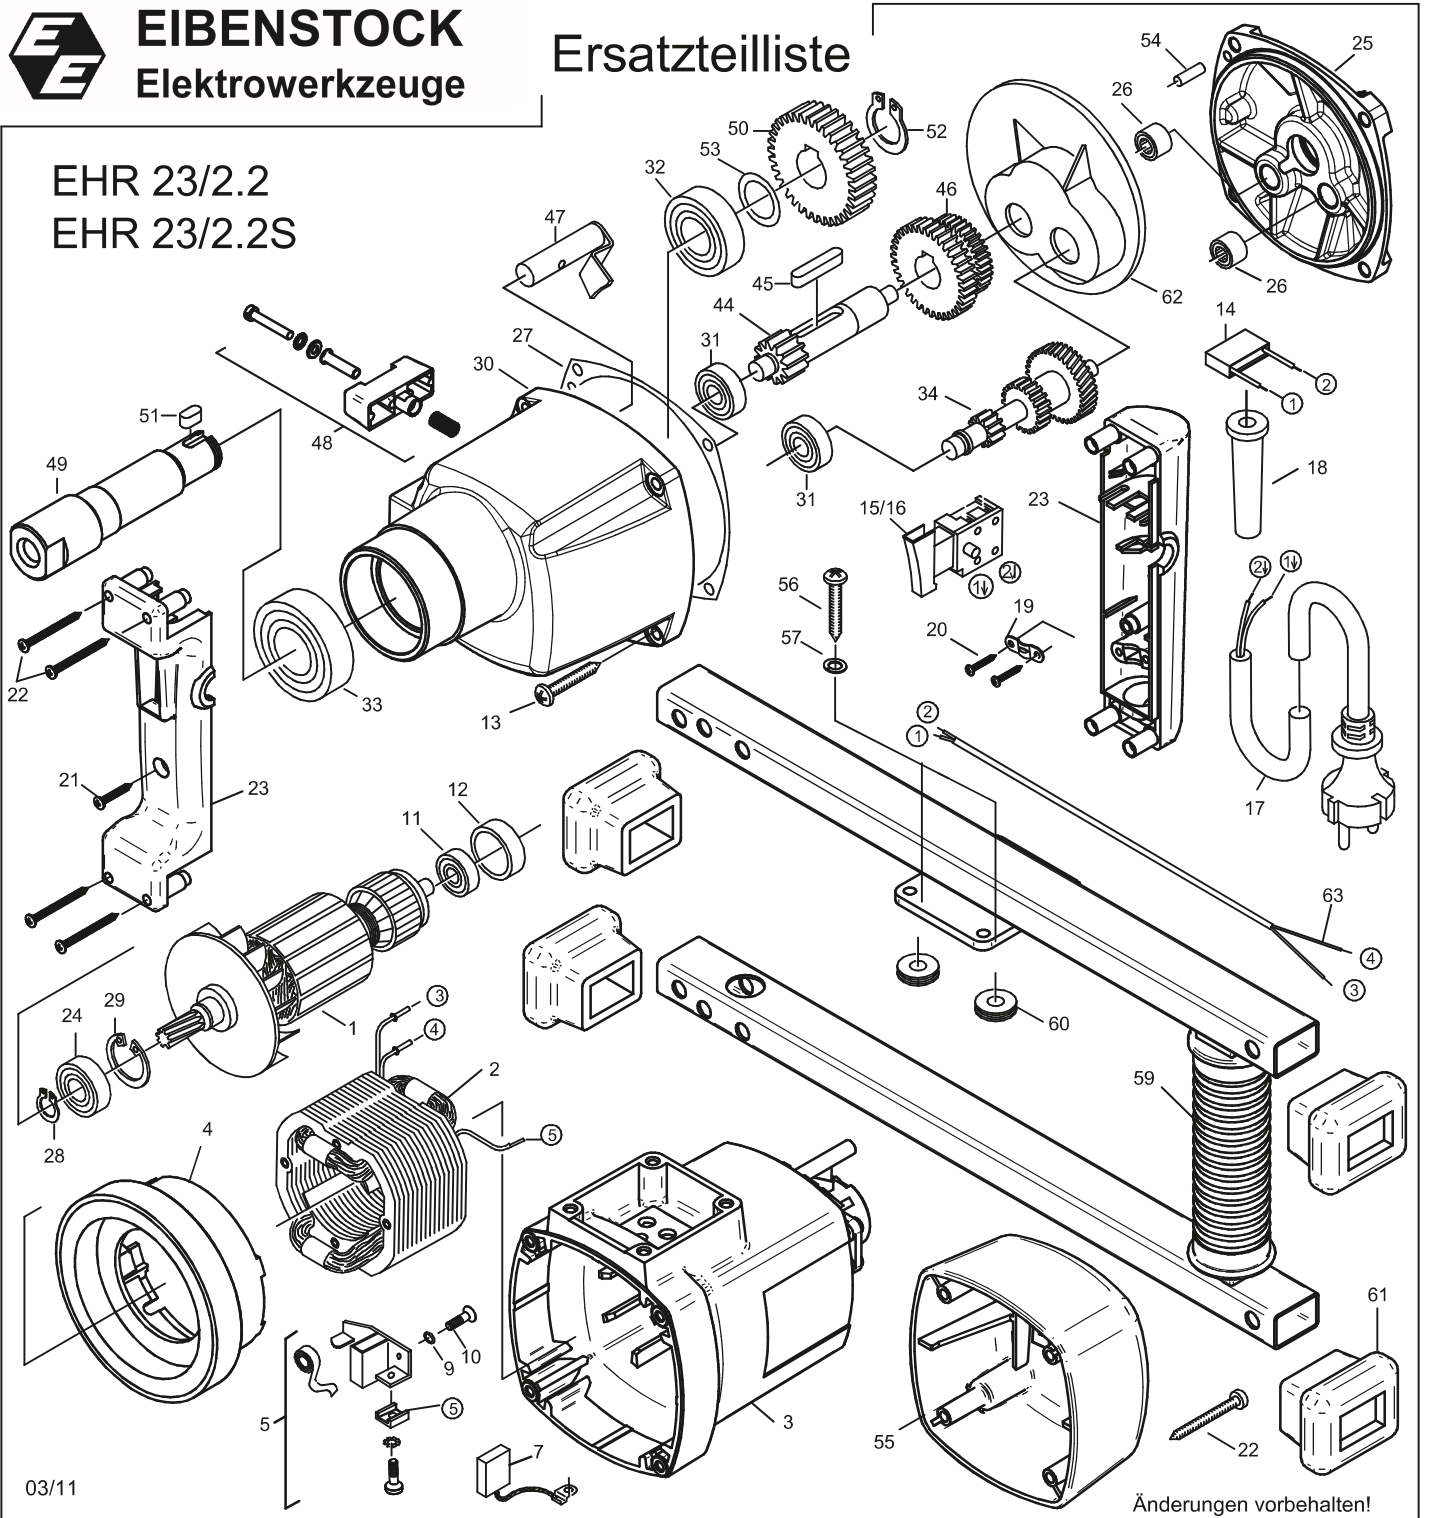

# Ersatzteilliste

EHR 23/2.2  
EHR 23/2.2S

03/11

Änderungen vorbehalten!

**EHR 23/2.2**  
**EHR 23/2.2 S**

07721000

Nr.	Bezeichnung	Bestellnr.	Stk	Preis	Nr.	Bezeichnung	Bestellnr.	Stk	Preis
				CHF/Stk.					CHF/Stk.
1	Läufer, kpl.	7742A100	1	254.00	33	Rillenkugellager 6205 2RS	80410151	1	26.00
2	Polring, kpl.	7742A150	1	109.00	34	Zwischenwelle 1	7742H49U	1	109.00
3	Motorgehäuse	80900042	1	91.00	35				0.00
4	Luftleitring, kpl.	71540144	1	8.00	36				0.00
5	Taschenbürstenhalter, kpl.	80201199	2	13.00	37				0.00
6				0.00	38				0.00
7	Kohlebürste, kpl. 6,3x16x20	80700019	2	11.00	39				0.00
8				0.00	40				0.00
9	Federscheibe B4 gewellt	80201385	4	1.00	41				0.00
10	Gewindefurchschraube CM4x12	80201180	4	1.00	42				0.00
11	Rillenkugellager 6000 2Z	80410021	1	10.00	43				0.00
12	Lagerkappe	83000031	1	4.00	44	Zwischenwelle 2	77420500	1	58.00
13	Blechschrabe HC 5,5x38	80201292	4	1.00	45	Paßfeder A6x6x32	80200607	1	3.00
14	Entstörkondensator	80500010	1	8.00	46	Zahnradblock	71421440	1	73.00
15	Einbauschalter	80600507	1	16.00	47	Kupplungsbolzen, kpl.	71421520	1	15.00
16	Einbauschalter "S"	80600135	1	51.00	48	Getriebschalter, kpl.	71540545	1	4.00
17	Anschlußleitung 2x1mm <sup>2</sup>	80600060	1	19.00	49	Arbeitsspindel	77420420	1	58.00
18	Kabelauführungsmuffe	83000004	1	4.00	50	Spindelrad	71410430	1	58.00
19	Zugentlastungsschelle	85000020	1	2.00	51	Paßfeder 6x6x11	80200604	1	2.00
20	Blechschrabe HC 4,2x13	80201270	2	1.00	52	Sicherungsring 20/1,2	80201324	1	1.00
21	Blechschrabe HC 4,8x22	80201280	1	1.00	53	Paßscheibe 20/28x0,1	80200509	1	1.00
22	Blechschrabe HC 4,8x45	80201267	8	1.00	54	Steckkerbstift 5x16	80200580	1	1.00
23	Griffpaar	80900098	1	17.00	55	Kappe für Motorgehäuse	80900189	1	11.00
24	Rillenkugellager 6001 2Z	80410031	1	11.00	56	Plastschraube Torx 6x20	80201278	4	1.00
25	Getriebelegerschild	7742A610	1	66.00	57	Federring 5	80201302	4	1.00
26	Nadelhülse HK 0810	80420110	2	12.00	58				0.00
27	Getriebedichtung	82000509	1	5.00	59	Bügelgriff	80200049	1	58.00
28	Sicherungsring 11/1	80201320	1	1.00	60	Durchführungsstülle HV 1305	83000051	2	3.00
29	Sicherungsring 28/1,2	80201333	1	1.00	61	Dämpfungspuffer	83000052	4	10.00
30	Getriebegehäuse	7742A400	1	109.00	62	Fettkammerschott	80900123	1	4.00
31	Rillenkugellager 6000	80410020	2	9.00	63	Schalterlitze	80600072	1	6.00
32	Rillenkugellager 6004 2RS	80410051	1	20.00					0.00