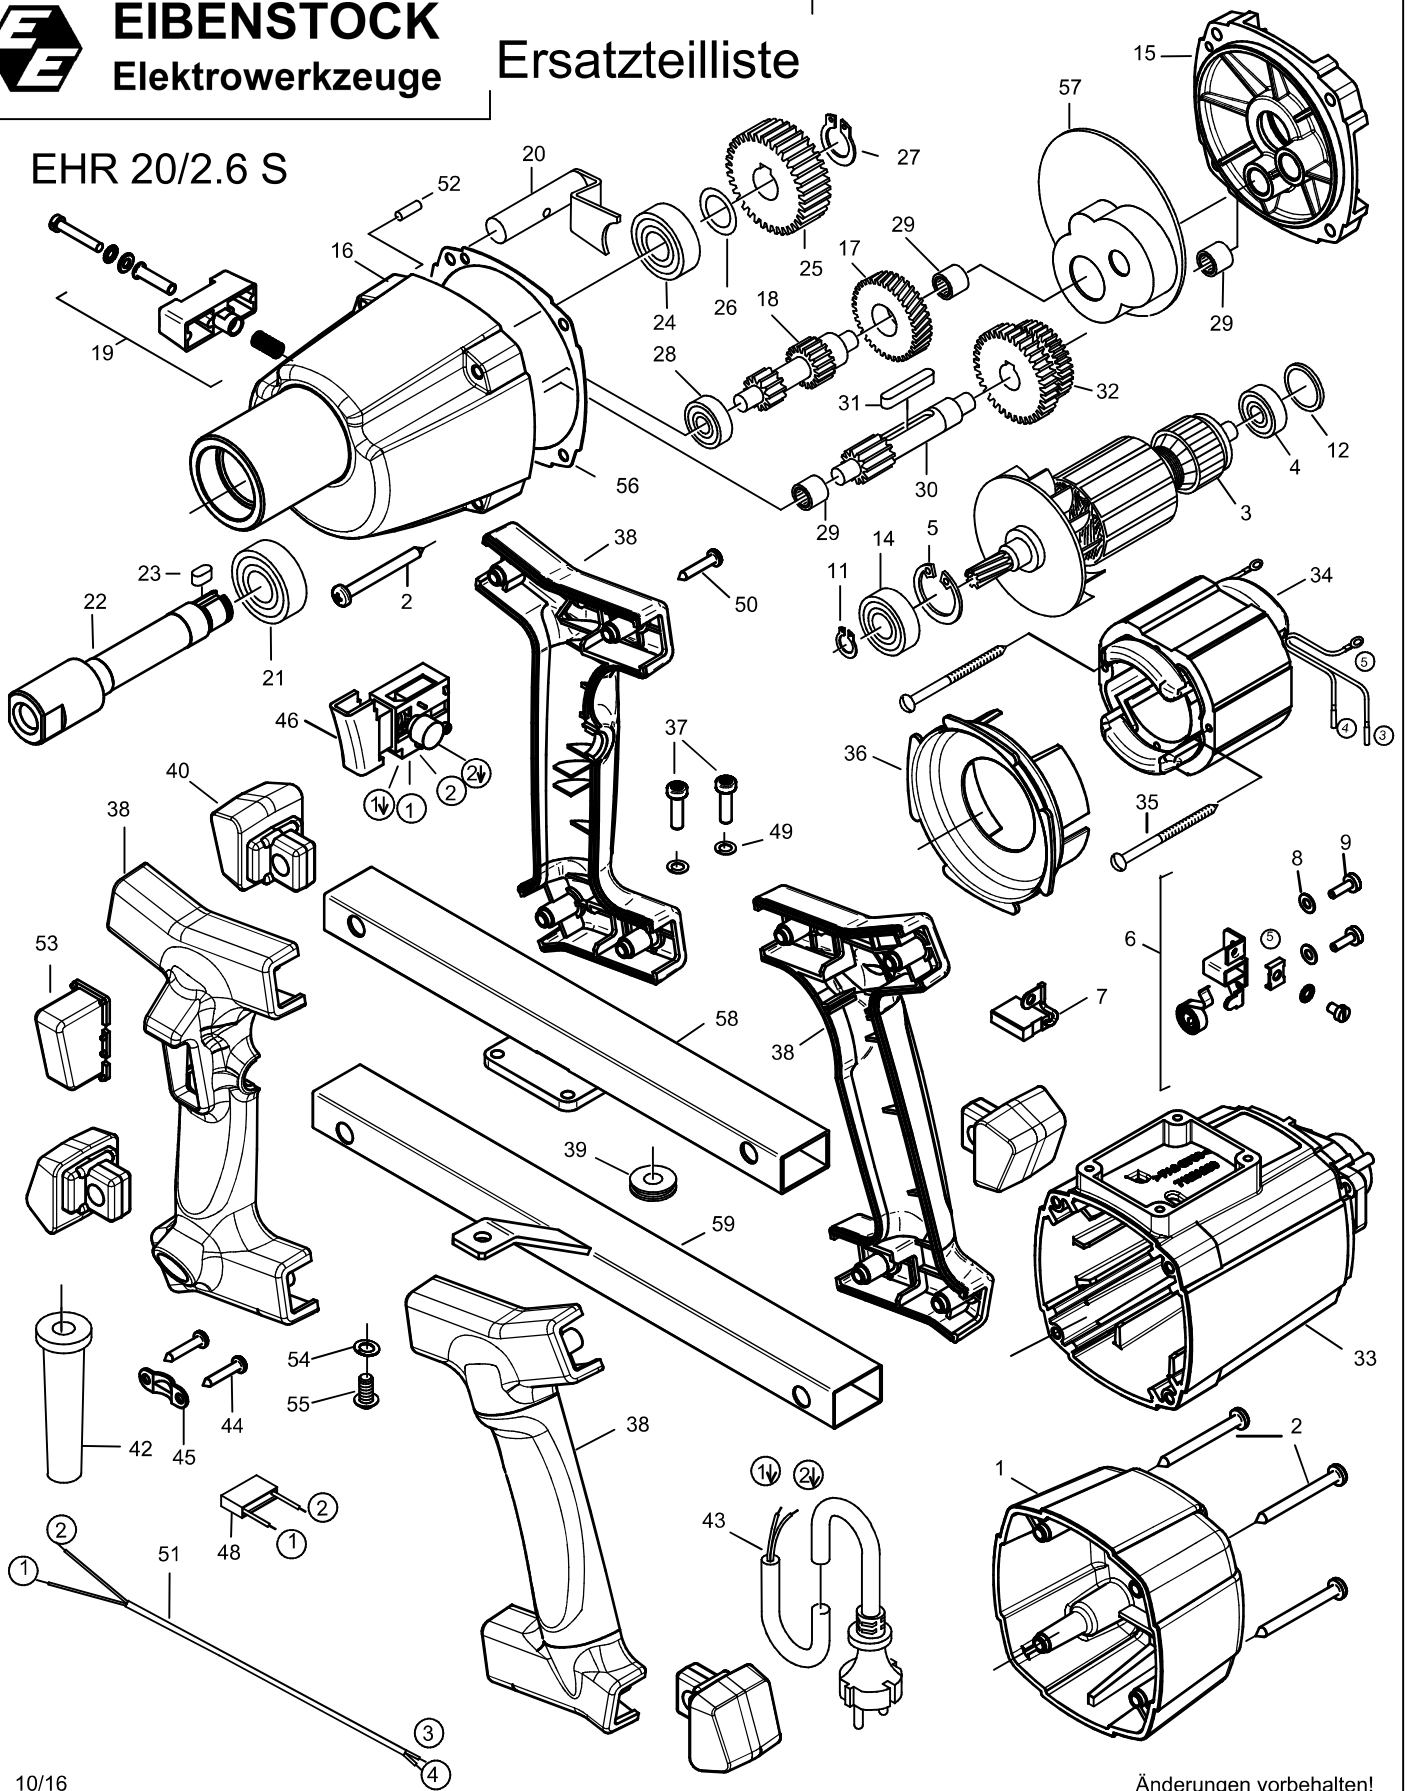

EIBENSTOCK
Elektrowerkzeuge

Ersatzteilliste

EHR 20/2.6 S

EHR 20/2.6 S - 230 V

073E1, 077E2

Nr.	Bezeichnung	Bestellnr.	Stk	Preis	Nr.	Bezeichnung	Bestellnr.	Stk	Preis
				CHF/Stk.					CHF/Stk.
1	Kappe	677D1004	1	8.00	31	Paßfeder A5x5x28	80200602	1	3.00
2	Blechschaube HC 4,8x50	80201284	8	2.00	32	Zahnradblock 34/40 Z.	71323440	1	73.00
3	Läufer, kpl.	7132A100	1	218.00	33	Motorgehäuse	6732Y002	1	44.00
4	Rillenkugellager 608 2Z	80410011	1	9.00	34	Polring, kpl.	7132A150	1	82.00
5	Sicherungsring 28/1,2	80201333	1	1.00	35	Blechschaube C3,9x60	80201266	2	2.00
6	Taschenbürstenhalter, kpl.	80201196	2	13.00	36	Luftleitring	6732Y001	1	6.00
7	Kohlebürste, kpl. 6,3x10x18	80700013	2	11.00	37	PT-Schraube 5x18	80201539	4	2.00
8	Federscheibe B4 gewellt	80201385	4	1.00	38	Griffsatz S	7711P26U	1	31.00
9	Gewindefurchschraube CM4x12	80201180	4	1.00	39	Durchführungsstülle HV 1305	83000051	1	3.00
10				0.00	40	Gummipuffer	77420594	4	10.00
11	Sicherungsring 11/1	80201320	1	1.00	41				0.00
12	O-Ring 22x2,5	83000036	1	1.00	42	Kabelauführungsmuffe	83000004	1	4.00
13				0.00	43	Anschlußleitung 2x1mm ²	80600470	1	22.00
14	Rillenkugellager 6001 2Z	80410031	1	11.00	44	Blechschaube HC4,2x13	80201270	2	1.00
15	Getriebelagerschild, grün	6732N002	1	66.00	45	Zugentlastungsschelle	85000020	1	2.00
16	Getriebegehäuse, schwarz	6732N001	1	100.00	46	Einbauschalte	80600135	1	51.00
17	Zwischenrad 33 Z.	7132A470	1	29.00	47				0.00
18	Welle mit zwei Ritzel 11/17 Z.	71323500	1	51.00	48	Entstörkondensator	80500037	1	8.00
19	Getriebebeschalter, kpl.	7732H545	1	4.00	49	Federring 5	80201302	4	1.00
20	Kupplungsbolzen, kpl.	71323520	1	20.00	50	PT-Schraube 50x30	80201411	8	2.00
21	Rillenkugellager 6003 2RS	80410043	1	19.00	51	Schalteleite	80600072	1	6.00
22	Arbeitsspindel	77323420	1	51.00	52	Steckerstift 4x12	80200582	1	1.00
23	Paßfeder A5x5x12	80200601	1	1.00	53	Schutzkappe	77420365	1	6.00
24	Rillenkugellager 6203 2RS	80410130	1	20.00	54	Federring 6	80201303	1	1.00
25	Spindelrad 45 Z.	71323430	1	58.00	55	Linsenschraube M6x12	80201209	1	1.00
26	Paßscheibe 15/22x0,2	80200504	1	1.00	56	Getriebedichtung	82000507	1	5.00
27	Sicherungsring 15/1	80201322	1	1.00	57	Fettkammerschott	80900119	1	4.00
28	Rillenkugellager 608	80410010	1	7.00	58	Seitenteil 2	7732N592	1	22.00
29	Nadelhülse HK 0810	80420110	3	12.00	59	Seitenteil 1	7732N591	1	26.00
30	Welle f. Zahnradblock 13 Z.	71223460	1	44.00					0.00