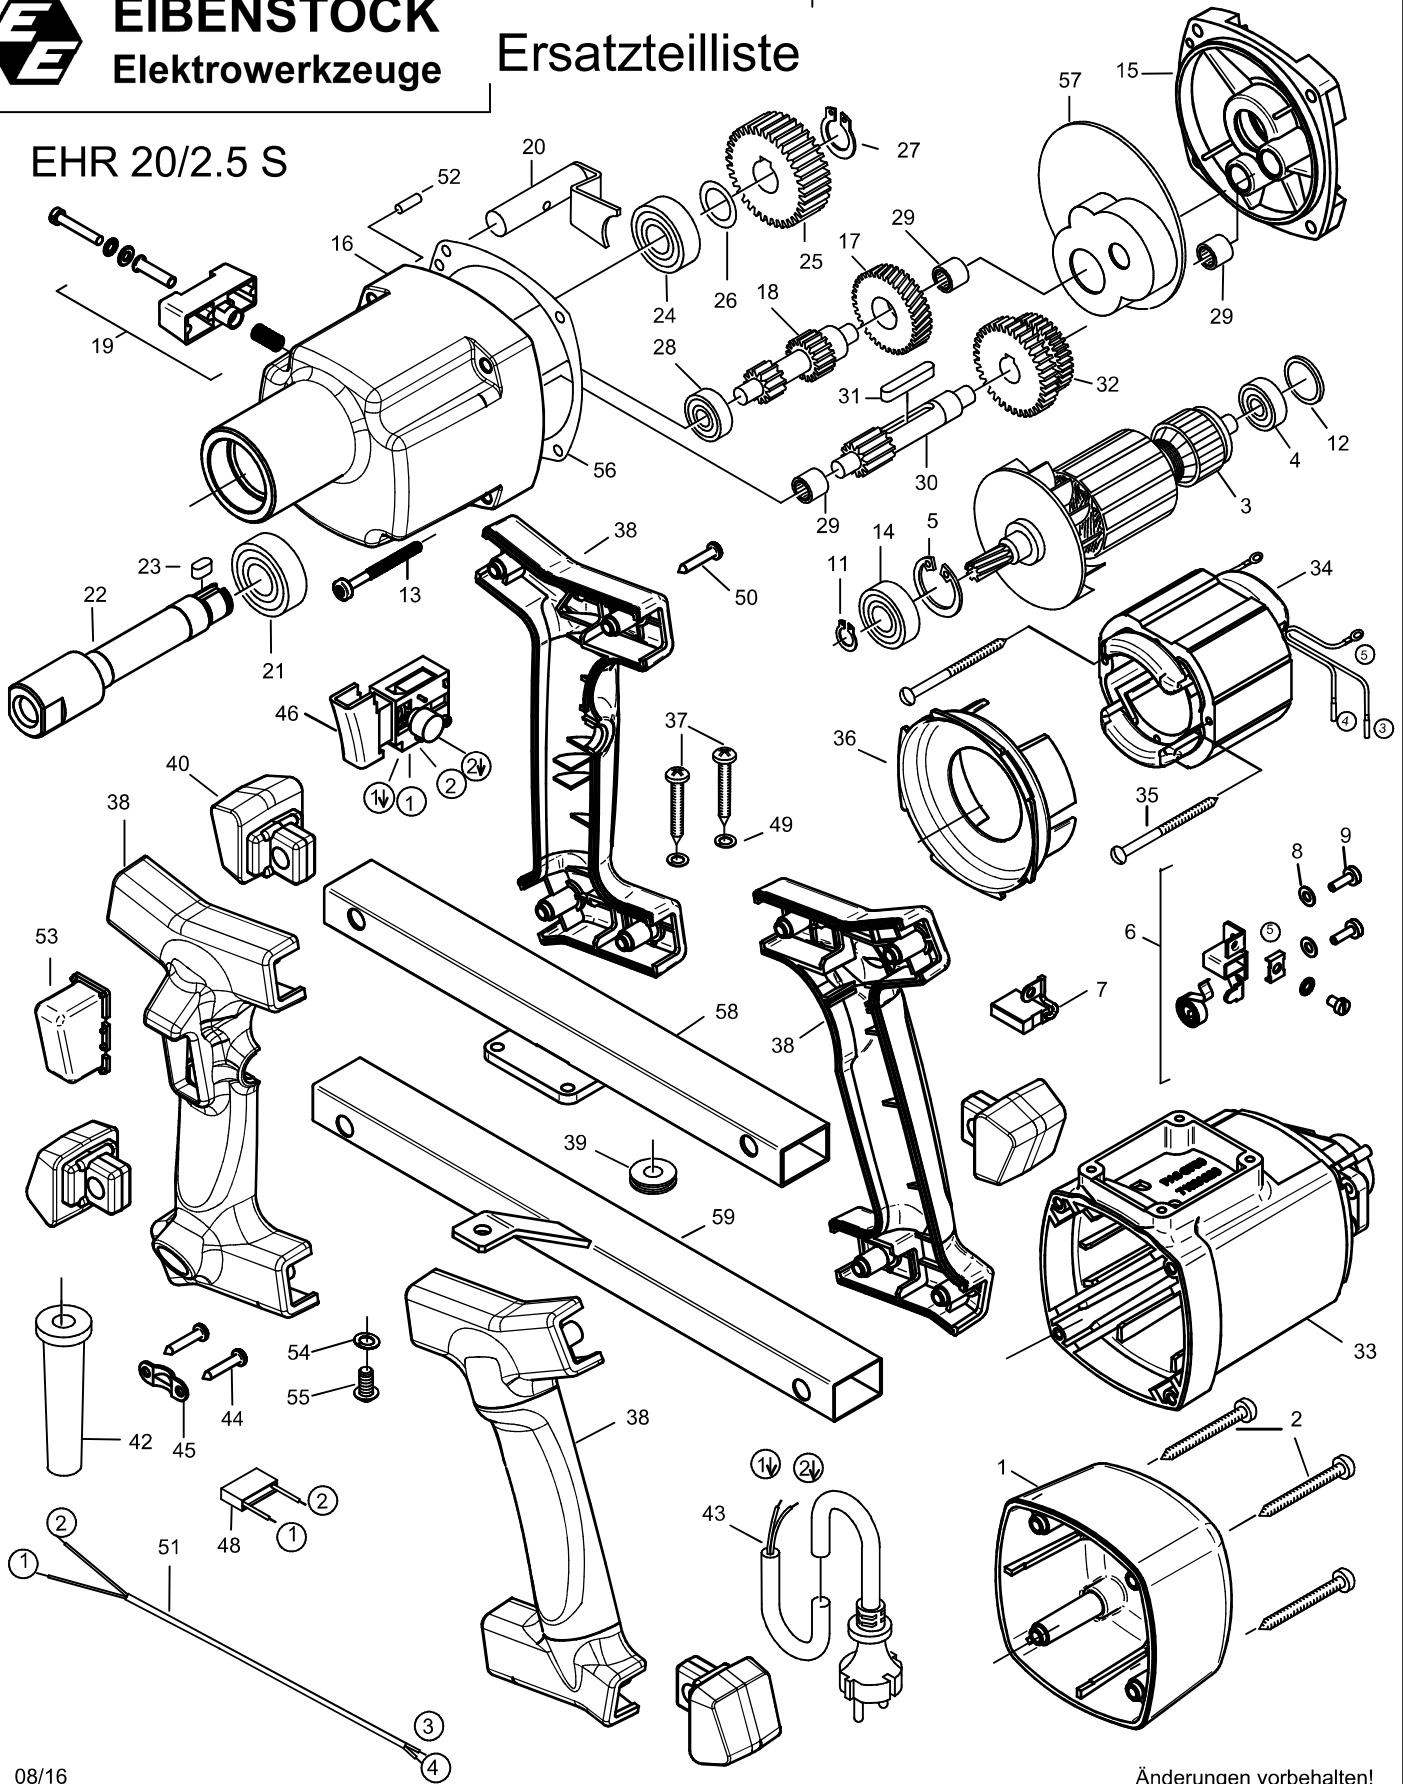

EIBENSTOCK
Elektrowerkzeuge

Ersatzteilliste

EHR 20/2.5 S

EHR 20/2.5 S - 230 V

0732N000

Nr.	Bezeichnung	Bestellnr.	Stk	Preis	Nr.	Bezeichnung	Bestellnr.	Stk	Preis
				CHF/Stk.					CHF/Stk.
1	Kappe	80900182	1	11.00	31	Paßfeder A5x5x28	80200602	1	3.00
2	Blechschaube HC 4,8x50	80201284	4	2.00	32	Zahnradblock 34/40 Z.	71323440	1	73.00
3	Läufer, kpl.	7132A100	1	218.00	33	Motorgehäuse	80900092	1	44.00
4	Rillenkugellager 608 2Z	80410011	1	9.00	34	Polring, kpl.	7132A150	1	82.00
5	Sicherungsring 28/1,2	80201333	1	1.00	35	Blechschaube C3,9x60	80201266	2	2.00
6	Taschenbürstenhalter, kpl.	80201196	2	13.00	36	Luftleitring	80900286	1	6.00
7	Kohlebürste, kpl. 6,3x10x18	80700013	2	11.00	37	Plastschraube Torx 5x20	80201277	4	1.00
8	Federscheibe B4 gewellt	80201385	4	1.00	38	Griffsatz S	7711P26U	1	31.00
9	Gewindefurchschraube CM4x12	80201180	4	1.00	39	Durchführungsstülle HV 1305	83000051	1	3.00
10				0.00	40	Gummipuffer	77420594	4	10.00
11	Sicherungsring 11/1	80201320	1	1.00	41				0.00
12	O-Ring 22x2,5	83000036	1	1.00	42	Kabelauführungsmuffe	83000004	1	4.00
13	PT-Schraube 50x50	80201449	4	2.00	43	Anschlußleitung 2x1mm ²	80600470	1	22.00
14	Rillenkugellager 6001 2Z	80410031	1	11.00	44	Blechschaube HC4,2x13	80201270	2	1.00
15	Getriebelagerschild, grün	7731K610	1	66.00	45	Zugentlastungsschelle	85000020	1	2.00
16	Getriebegehäuse, schwarz	7732H400	1	100.00	46	Einbauschalte	80600135	1	51.00
17	Zwischenrad 33 Z.	7132A470	1	29.00	47				0.00
18	Welle mit zwei Ritzel 11/17 Z.	71323500	1	51.00	48	Entstörkondensator	80500037	1	8.00
19	Getriebebeschalter, kpl.	7732H545	1	4.00	49	Federring 5	80201302	4	1.00
20	Kupplungsbolzen, kpl.	71323520	1	20.00	50	PT-Schraube 50x30	80201411	8	2.00
21	Rillenkugellager 6003 2RS	80410043	1	19.00	51	Schalteleite	80600072	1	6.00
22	Arbeitsspindel	77323420	1	51.00	52	Steckerstift 4x12	80200582	1	1.00
23	Paßfeder A5x5x12	80200601	1	1.00	53	Schutzkappe	77420365	1	6.00
24	Rillenkugellager 6203 2RS	80410130	1	20.00	54	Federring 6	80201303	1	1.00
25	Spindelrad 45 Z.	71323430	1	58.00	55	Linsenschraube M6x12	80201209	1	1.00
26	Paßscheibe 15/22x0,2	80200504	1	1.00	56	Getriebedichtung	82000507	1	5.00
27	Sicherungsring 15/1	80201322	1	1.00	57	Fettkammerschott	80900119	1	4.00
28	Rillenkugellager 608	80410010	1	7.00	58	Seitenteil 2	7732N592	1	22.00
29	Nadelhülse HK 0810	80420110	3	12.00	59	Seitenteil 1	7732N591	1	26.00
30	Welle f. Zahnradblock 13 Z.	71223460	1	44.00					