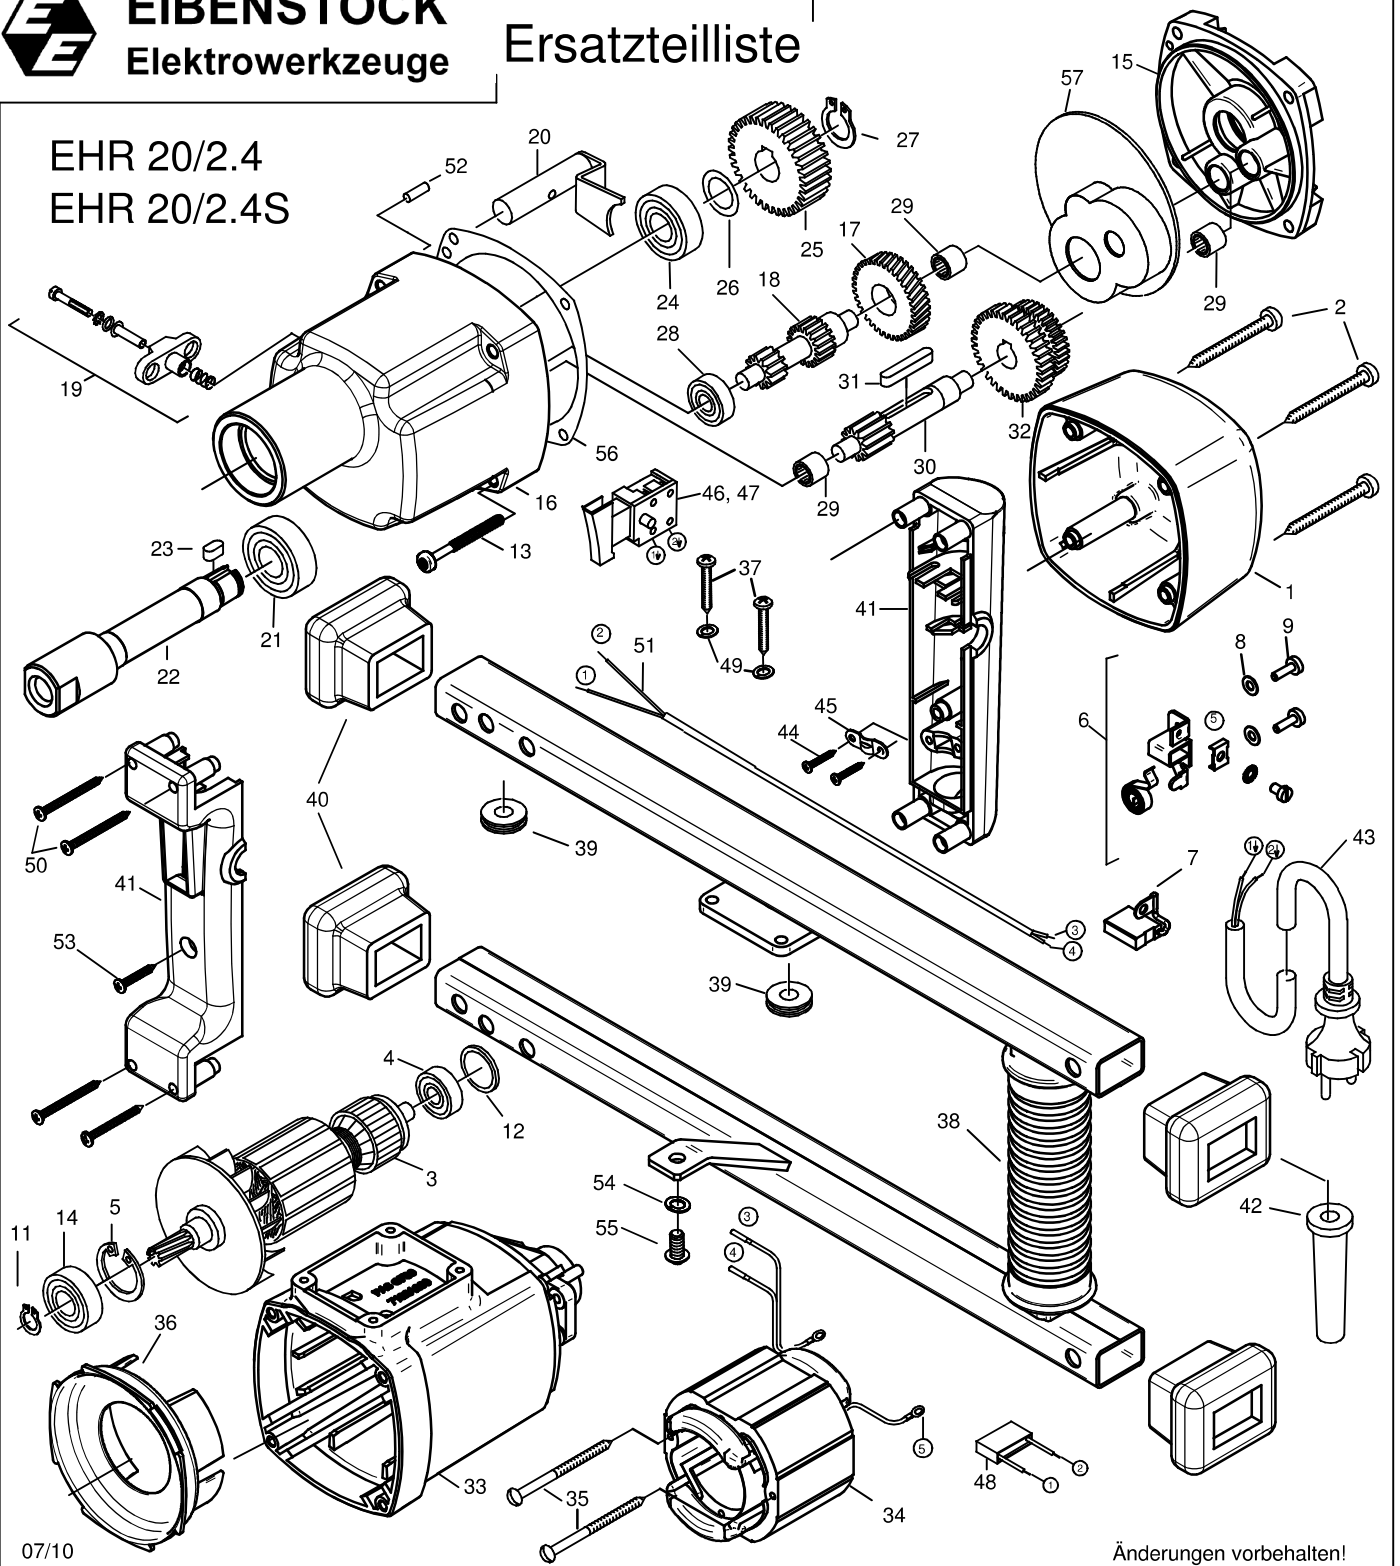

EIBENSTOCK
Elektrowerkzeuge

Ersatzteilliste

EHR 20/2.4
EHR 20/2.4S

07/10

Änderungen vorbehalten!

EHR 20/2.4
EHR 20/2.4 S - 230 V

0732A000
0732C / 07719

Nr.	Bezeichnung	Bestellnr.	Stk	Preis	Nr.	Bezeichnung	Bestellnr.	Stk	Preis
				CHF/Stk.					CHF/Stk.
1	Kappe	80900182	1	11.00	30	Welle f. Zahnradblock 13 Z.	71223460	1	44.00
2	Blechschrabe HC 4,8x50	80201284	4	2.00	31	Paßfeder A5x5x28	80200602	1	3.00
3	Läufer, kpl.	7132A100	1	218.00	32	Zahnradblock 34/40 Z.	71323440	1	73.00
4	Rillenkugellager 608 2Z	80410011	1	9.00	33	Motorgehäuse	80900092	1	44.00
5	Sicherungsring 28/1,2	80201333	1	1.00	34	Polring, kpl.	7132A150	1	82.00
6	Taschenbürstenhalter, kpl.	80201196	2	13.00	35	Blechschrabe C3,9x60	80201266	2	2.00
7	Kohlebürste, kpl. 6,3x10x18	80700013	2	11.00	36	Luftleitring	80900286	1	6.00
8	Federscheibe B4 gewellt	80201385	4	1.00	37	Plastschrabe Torx 5x20	80201277	4	1.00
9	Gewindenfurchschrabe CM4x12	80201180	4	1.00	38	Bügelgriff	80200110	1	58.00
10				0.00	39	Durchführungsstülle HV 1305	83000051	2	3.00
11	Sicherungsring 11/1	80201320	1	1.00	40	Dämpfungspuffer	83000052	4	10.00
12	O-Ring 22x2,5	83000036	1	1.00	41	Griffpaar	80900098	1	17.00
13	PT-Schrabe 50x50	80201449	4	2.00	42	Kabelauführungsmuffe	83000004	1	4.00
14	Rillenkugellager 6001 2Z	80410031	1	11.00	43	Anschlußleitung 2x1mm ²	80600060	1	19.00
15	Getriebelagerschild, grün	7731K610	1	66.00	44	Blechschrabe HC4,2x13	80201270	2	1.00
16	Getriebegehäuse, schwarz	7732H400	1	100.00	45	Zugentlastungsschelle	85000020	1	2.00
17	Zwischenrad 33 Z.	7132A470	1	29.00	46	Einbauschalter	80600507	1	16.00
18	Welle mit zwei Ritzel 11/17 Z.	71323500	1	51.00	47	Einbauschalter "S"	80600135	1	51.00
19	Getriebehalter, kpl.	7732H545	1	4.00	48	Entstörkondensator	80500010	1	8.00
20	Kupplungsbolzen, kpl.	71323520	1	20.00	49	Federring 5	80201302	4	1.00
21	Rillenkugellager 6003 2RS	80410043	1	19.00	50	Blechschrabe HC 4,8x45	80201267	4	1.00
22	Arbeitsspindel	77323420	1	51.00	51	Schalterlitze	80600072	1	6.00
23	Paßfeder A5x5x12	80200601	1	1.00	52	Steckerbstift 4x12	80200582	1	1.00
24	Rillenkugellager 6203 2RS	80410130	1	20.00	53	Blechschrabe HC4,8x22	80201280	1	1.00
25	Spindelrad 45 Z.	71323430	1	58.00	54	Federring 6	80201303	1	1.00
26	Paßscheibe 15/22x0,2	80200504	1	1.00	55	Linsenschrabe M6x12	80201209	1	1.00
27	Sicherungsring 15/1	80201322	1	1.00	56	Getriebedichtung	82000507	1	5.00
28	Rillenkugellager 608	80410010	1	7.00	57	Fettkammerschott	80900119	1	4.00
29	Nadelhülse HK 0810	80420110	3	12.00					