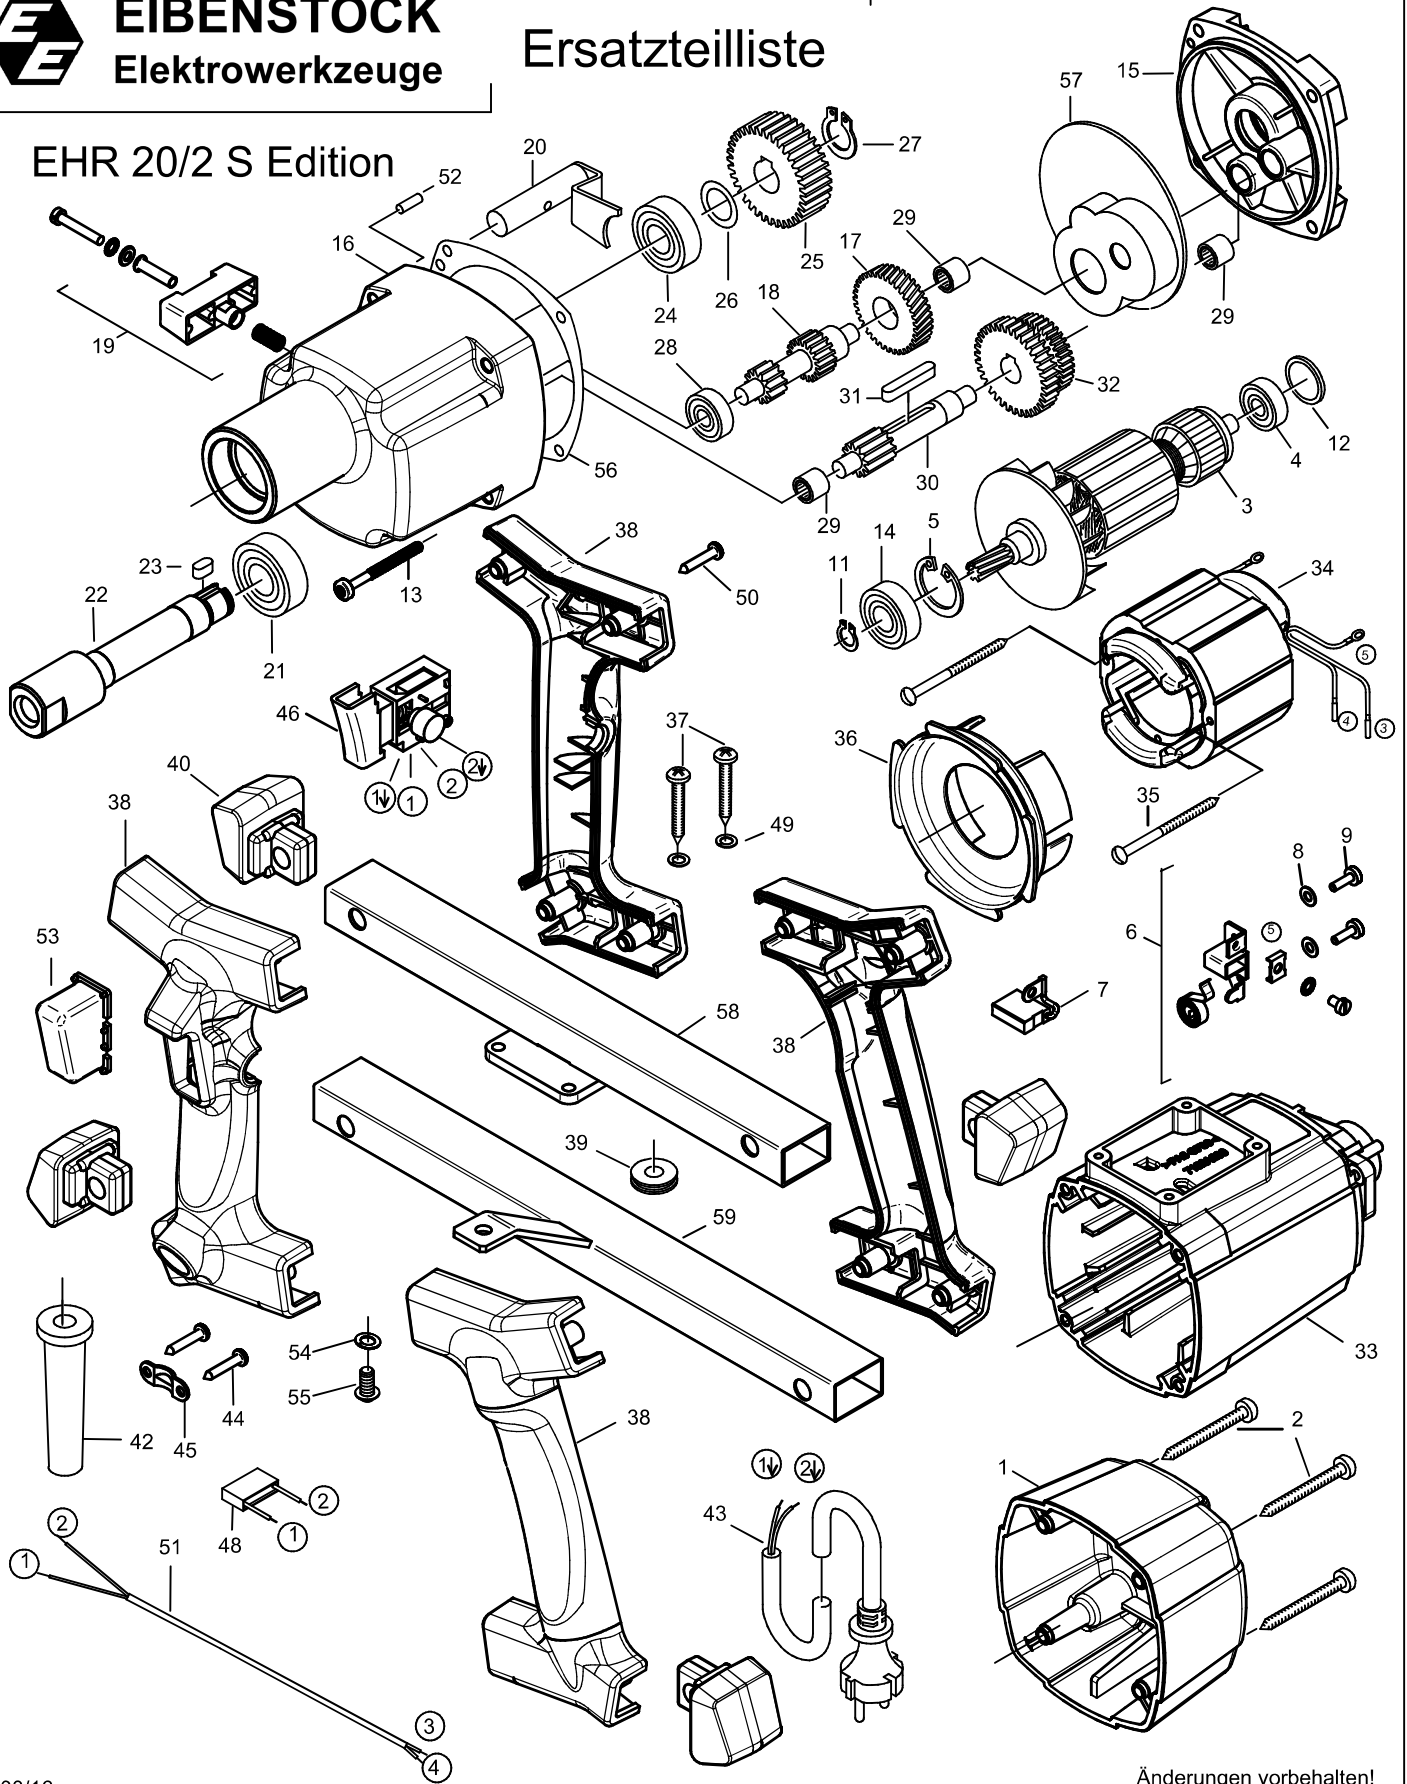

EIBENSTOCK
Elektrowerkzeuge

Ersatzteilliste

EHR 20/2 S Edition

EHR 20/2 S Edition - 230 V

0771A000

Nr.	Bezeichnung	Bestellnr.	Stk	Preis	Nr.	Bezeichnung	Bestellnr.	Stk	Preis
				CHF/Stk.					CHF/Stk.
1	Kappe	67111008	1	11.00	31	Paßfeder A5x5x28	80200602	1	3.00
2	Blechschaube HC 4,8x50	80201284	4	2.00	32	Zahnradblock 34/40 Z.	71323440	1	73.00
3	Läufer, kpl.	7132A100	1	218.00	33	Motorgehäuse	6732Y002	1	44.00
4	Rillenkugellager 608 2Z	80410011	1	9.00	34	Polring, kpl.	7132A150	1	82.00
5	Sicherungsring 28/1,2	80201333	1	1.00	35	Blechschaube C3,9x60	80201266	2	2.00
6	Taschenbürstenhalter, kpl.	80201196	2	13.00	36	Luftleitring	6732Y001	1	6.00
7	Kohlebürste, kpl. 6,3x10x18	80700013	2	11.00	37	PT-Schraube 5x18	80201539	4	2.00
8	Federscheibe B4 gewellt	80201385	4	1.00	38	Griffsatz S	7711P26U	1	31.00
9	Gewindefurchschraube CM4x12	80201180	4	1.00	39	Durchführungsstülle HV 1305	83000051	1	3.00
10				0.00	40	Gummipuffer	77420594	4	10.00
11	Sicherungsring 11/1	80201320	1	1.00	41				0.00
12	O-Ring 22x2,5	83000036	1	1.00	42	Kabelauführungsmuffe	83000004	1	4.00
13	PT-Schraube 50x50	80201449	4	2.00	43	Anschlußleitung 2x1mm ²	80600060	1	19.00
14	Rillenkugellager 6001 2Z	80410031	1	11.00	44	Blechschaube HC4,2x13	80201270	2	1.00
15	Getriebelagerschild, rot	7731T610	1	66.00	45	Zugentlastungsschelle	85000020	1	2.00
16	Getriebegehäuse, gelb	7732I400	1	100.00	46	Einbauschalter	80600135	1	51.00
17	Zwischenrad 33 Z.	7132A470	1	29.00	47				0.00
18	Welle mit zwei Ritzel 11/17 Z.	71323500	1	51.00	48	Entstörkondensator	80500010	1	8.00
19	Getriebebeschalter, kpl.	77324545	1	4.00	49	Federring 5	80201302	4	1.00
20	Kupplungsbolzen, kpl.	71323520	1	20.00	50	PT-Schraube 50x30	80201411	8	2.00
21	Rillenkugellager 6003 2RS	80410043	1	19.00	51	Schalterlitze	80600072	1	6.00
22	Arbeitsspindel	77323420	1	51.00	52	Steckerbstift 4x12	80200582	1	1.00
23	Paßfeder A5x5x12	80200601	1	1.00	53	Schutzkappe	77420365	1	6.00
24	Rillenkugellager 6203 2RS	80410130	1	20.00	54	Federring 6	80201303	1	1.00
25	Spindelrad 45 Z.	71323430	1	58.00	55	Linsenschraube M6x12	80201209	1	1.00
26	Paßscheibe 15/22x0,2	80200504	1	1.00	56	Getriebedichtung	82000507	1	5.00
27	Sicherungsring 15/1	80201322	1	1.00	57	Fettkammerschott	80900119	1	4.00
28	Rillenkugellager 608	80410010	1	7.00	58	Seitenteil 2	7732N592	1	22.00
29	Nadelhülse HK 0810	80420110	3	12.00	59	Seitenteil 1	7732N591	1	26.00
30	Welle f. Zahnradblock 13 Z.	71223460	1	44.00					0.00