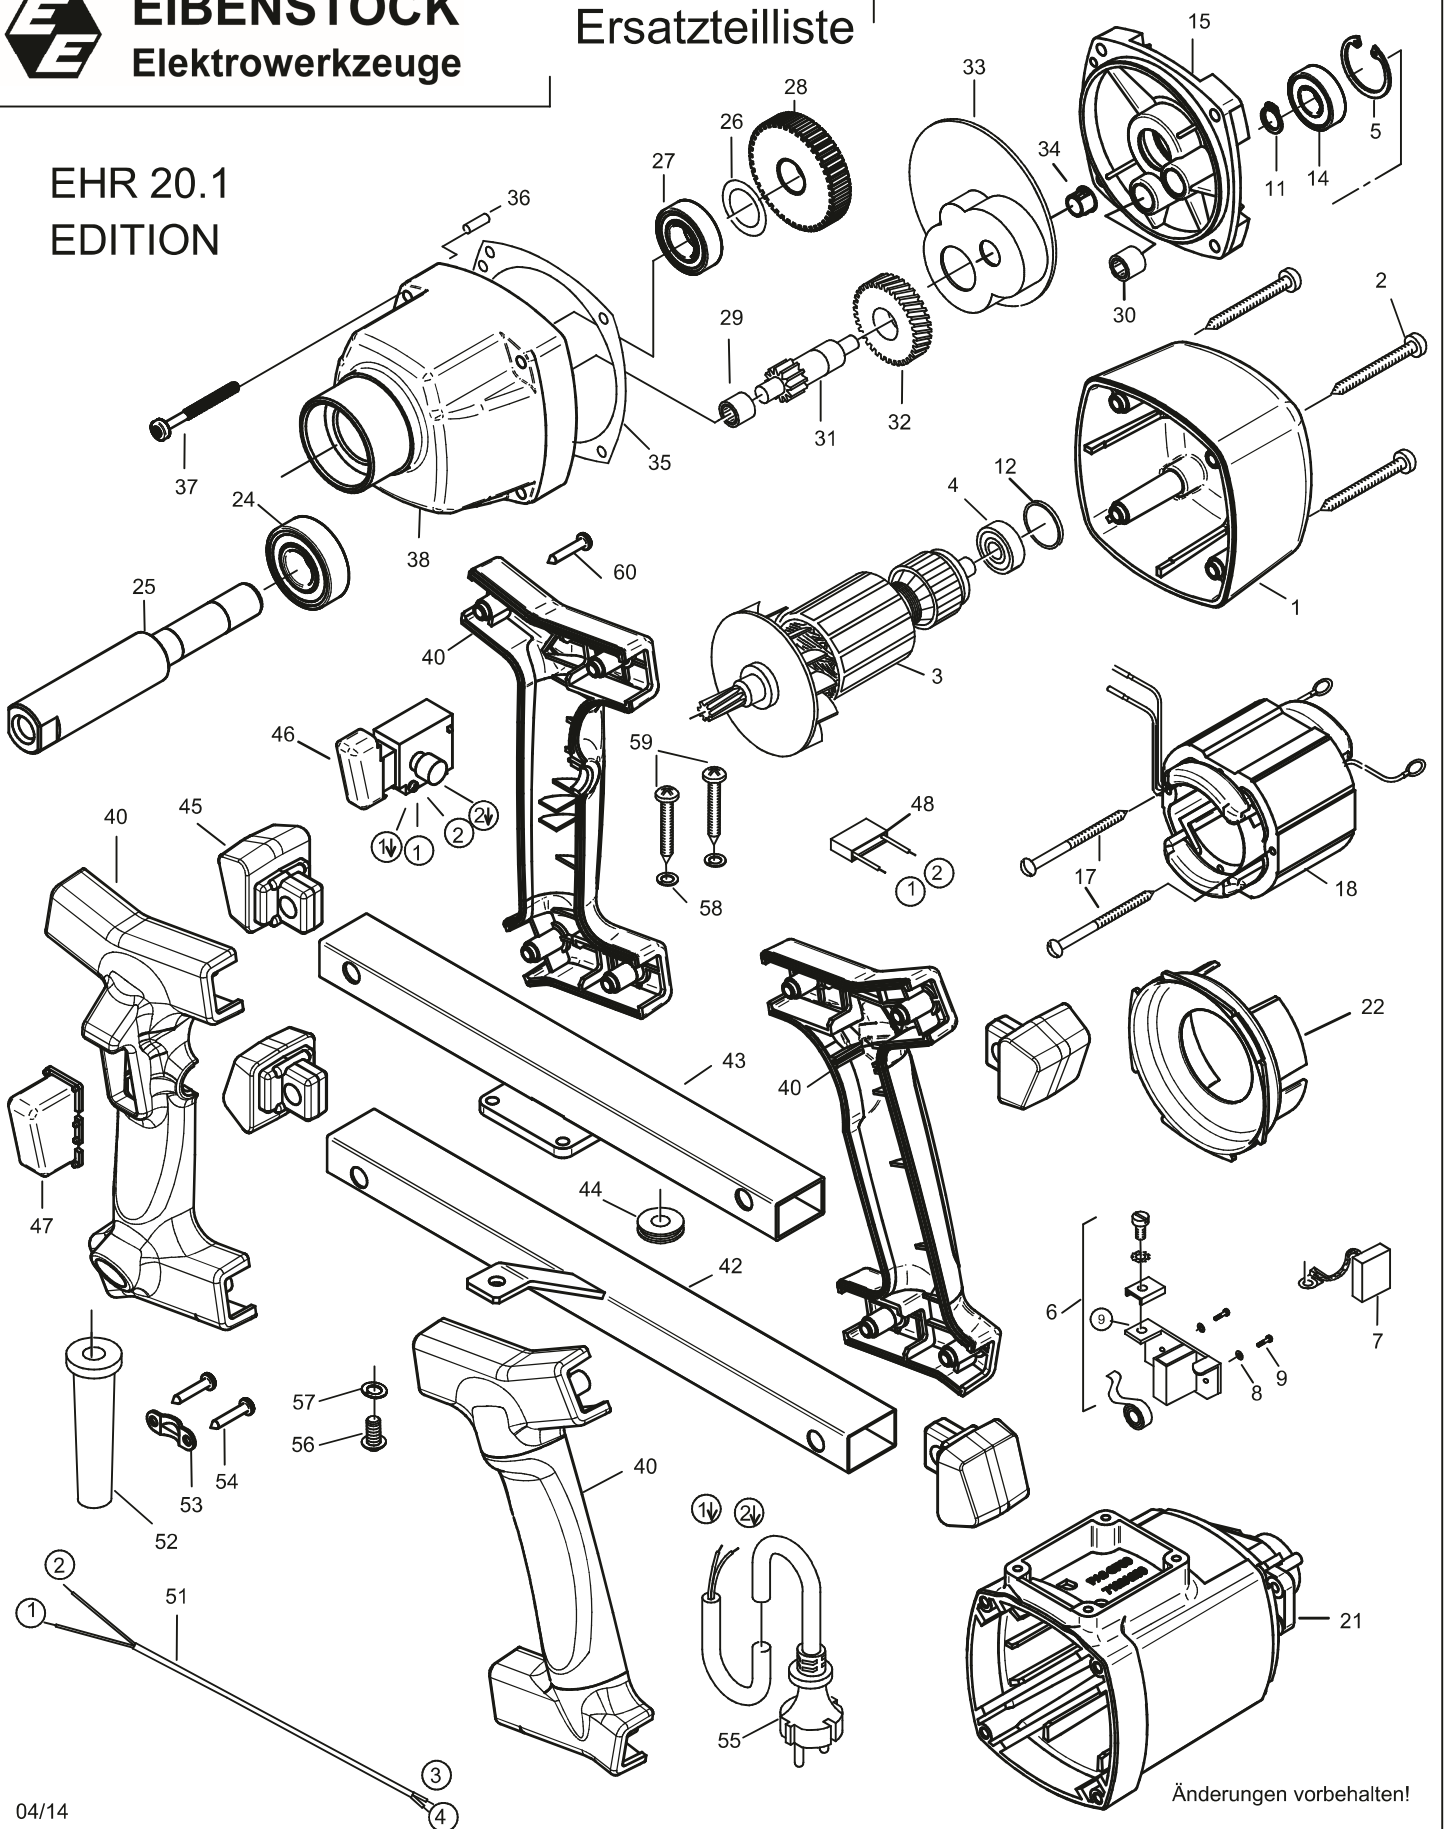

Ersatzteilliste

EHR 20.1
EDITION

EHR 20.1 Edition - 230 V

07703000

Nr.	Bezeichnung	Bestellnr.	Stk	Preis	Nr.	Bezeichnung	Bestellnr.	Stk	Preis
				CHF/Stk.					CHF/Stk.
1	Kappe	80900182	1	11.00	31	Ritzelwelle	7731C490	1	44.00
2	Blechschraube HC 4,8x50	80201284	4	2.00	32	Zwischenrad	74010470	1	29.00
3	Läufer, kpl.	7731C100	1	218.00	33	Fettkammerschott	80900119	1	4.00
4	Rillenkugellager 608 2Z	80410011	1	9.00	34	Lochstopfen	80900201	1	1.00
5	Sicherungsring 28/1,2	80201333	1	1.00	35	Getriebedichtung	82000507	1	5.00
6	Taschenbürstenhalter, kpl.	80201196	2	13.00	36	Steckerbstift 4x12	80200582	1	1.00
7	Kohlebürste, kpl. 6,3x10x18	80700013	2	11.00	37	PT-Schraube 50x50	80201449	4	2.00
8	Federscheibe B4 gewellt	80201385	4	1.00	38	Getriebegehäuse, gelb	7731T400	1	82.00
9	Gewindefurchschraube CM4x12	80201180	4	1.00	39				0.00
10				0.00	40	Griffsatz S	7711P26U	1	31.00
11	Sicherungsring 10/1	80201305	1	1.00	41				0.00
12	O-Ring 22x2,5	83000036	1	1.00	42	Seitenteil 1	7732N591	1	26.00
13				0.00	43	Seitenteil 2	7732N592	1	22.00
14	Rillenkugellager 6001 2Z	80410031	1	11.00	44	Durchführungstülle HV 1305	83000051	1	3.00
15	Getriebelegerschild, rot	7731T610	1	66.00	45	Gummipuffer	77420594	4	10.00
16				0.00	46	Einbauschalte	80600135	1	51.00
17	Blechschraube C3,9x60	80201266	2	2.00	47	Schutzkappe	77420365	1	6.00
18	Polring, kpl.	7731C150	1	82.00	48	Entstörkondensator	80500010	1	8.00
19				0.00	49				0.00
20				0.00	50				0.00
21	Motorgehäuse	80900092	1	44.00	51	Schalteleite	80600072	1	6.00
22	Luftleitring	80900286	1	6.00	52	Kabelauführungsmuffe	83000004	1	4.00
23				0.00	53	Zugentlastungsschelle	85000020	1	2.00
24	Rillenkugellager 6203 2RS	80410130	1	20.00	54	Blechschraube HC 4,2x13	80201270	2	1.00
25	Arbeitsspindel	7731S420	1	51.00	55	Anschlußleitung	80600060	1	19.00
26	Paßscheibe 17/24x0,2	80200507	1	1.00	56	Linsenschraube M6x12	80201209	1	1.00
27	Rillenkugellager 6003 2RS	80410043	1	19.00	57	Federring 6	80201303	1	1.00
28	Spindelrad	7731C430	1	58.00	58	Federring 5	80201302	4	1.00
29	Nadelhülse HK 1010	80420115	1	12.00	59	Plastschraube Torx 5x20	80201277	4	1.00
30	Nadelhülse HK 0810	80420110	1	12.00	60	PT-Schraube 50x30	80201411	8	2.00