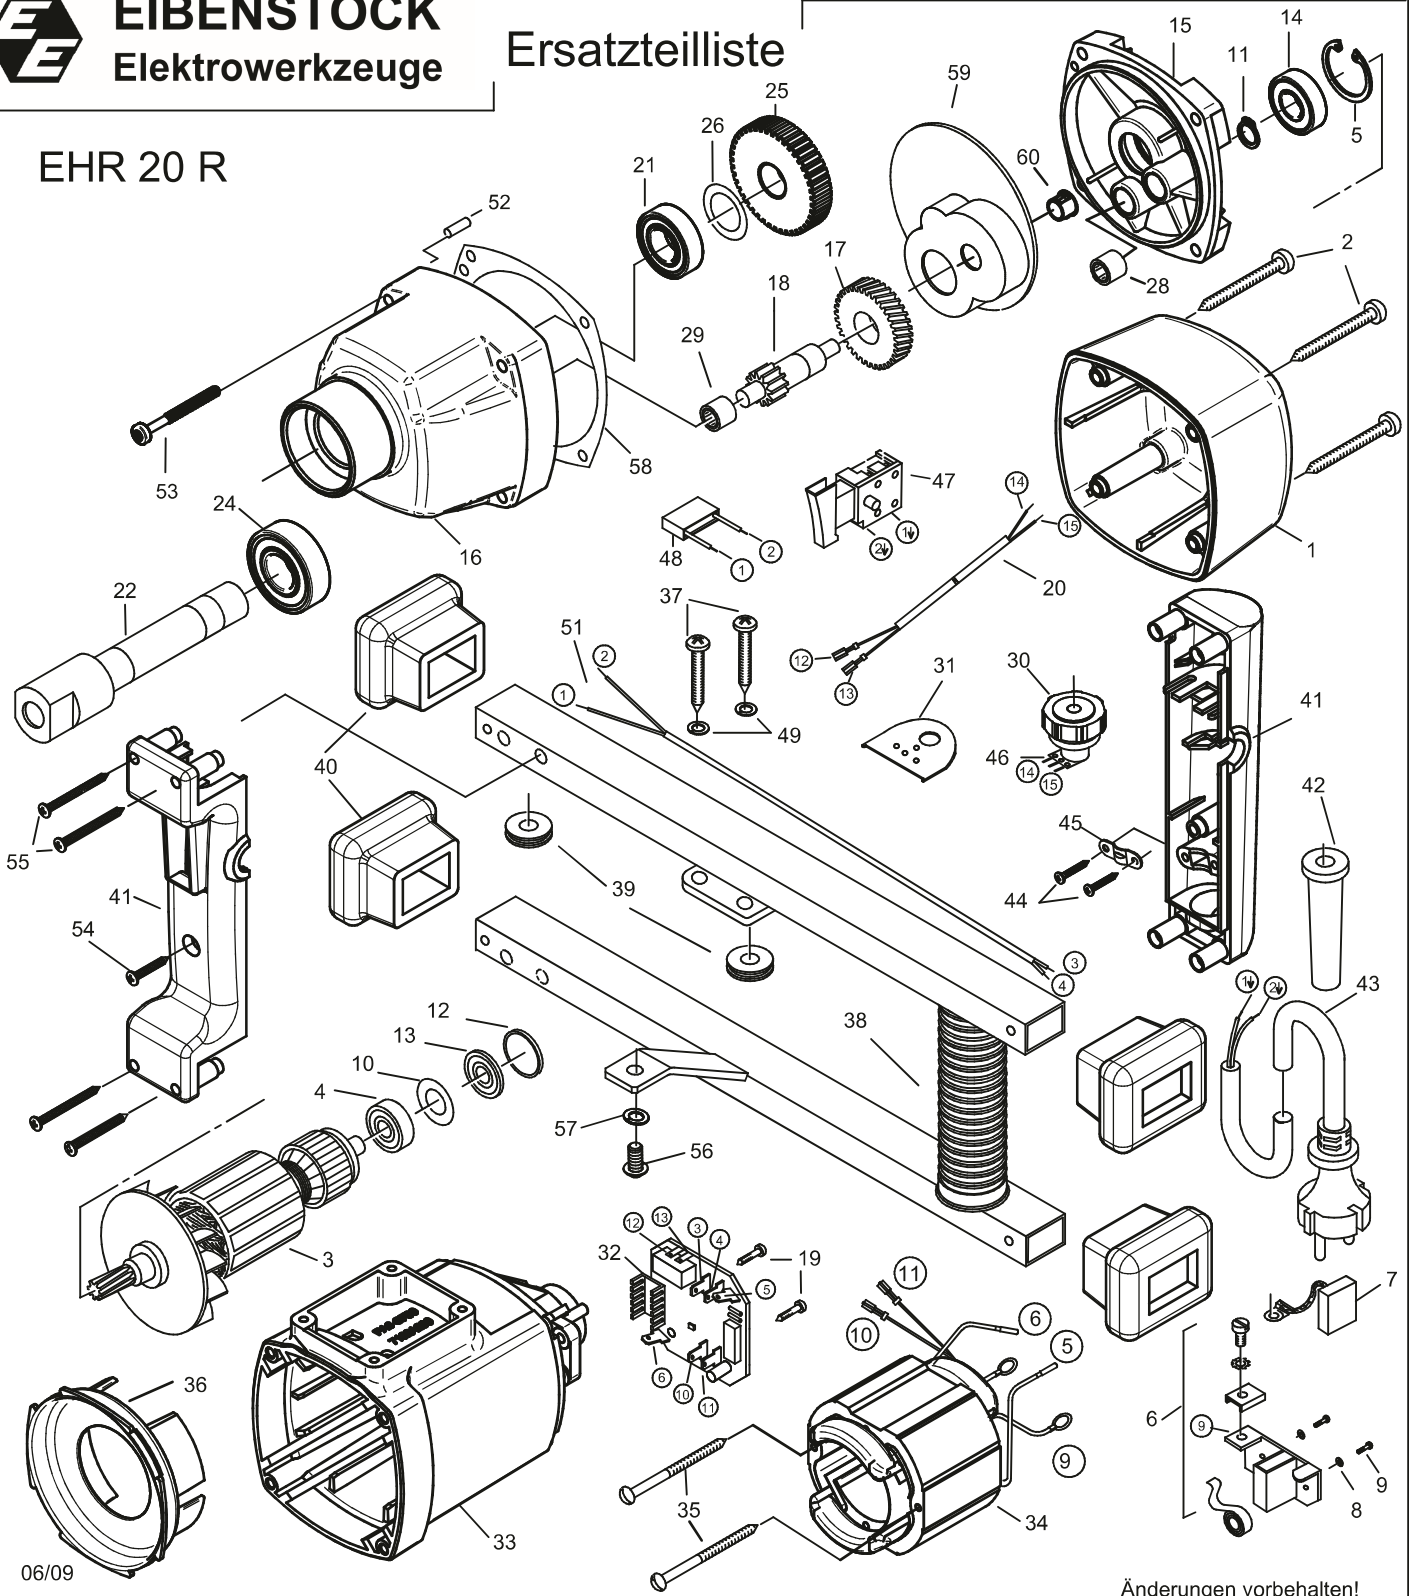

EIBENSTOCK
Elektrowerkzeuge

Ersatzteilliste

EHR 20 R

06/09

Änderungen vorbehalten!

EHR 20 R - 230 V

0731B000

Nr.	Bezeichnung	Bestellnr.	Stk	Preis	Nr.	Bezeichnung	Bestellnr.	Stk	Preis
				CHF/Stk.					CHF/Stk.
1	Kappe	80900182	1	11.00	31	Halter f. Poti	80901004	1	2.00
2	Blechschaube HC 4,8x50	80201284	4	2.00	32	Leiterplatte	80601132	1	153.00
3	Läufer, kpl.	7731B100	1	254.00	33	Motorgehäuse	80900092	1	44.00
4	Rillenkugellager 608 2Z	80410011	1	9.00	34	Polring, kpl.	7731B150	1	100.00
5	Sicherungsring 28/1,2	80201333	1	1.00	35	Blechschaube C3,9x60	80201266	2	2.00
6	Taschenbürstenhalter, kpl.	80201196	2	13.00	36	Luftleitring	80900286	1	6.00
7	Kohlebürste, kpl. 6,3x10x18	80700013	2	11.00	37	Plastschraube Torx 5x20	80201277	4	1.00
8	Federscheibe B4 gewellt	80201385	4	1.00	38	Bügelgriff	80200110	1	58.00
9	Gewindefurchschraube CM4x12	80201180	4	1.00	39	Durchführungsstülle HV 1305	83000051	2	3.00
10	Preßspanscheibe	82000951	1	1.00	40	Dämpfungspuffer	83000052	4	10.00
11	Sicherungsring 10/1	80201305	1	1.00	41	Griffpaar	80900099	1	17.00
12	O-Ring	83000036	1	1.00	42	Kabelausführungsmuffe	83000004	1	4.00
13	Magnetscheibe	80701005	1	11.00	43	Anschlußleitung 2x1mm ²	80600060	1	19.00
14	Rillenkugellager 6001 2Z	80410031	1	11.00	44	Blechschaube HC4,2x13	80201270	2	1.00
15	Getriebelagerschild, grün	7731K610	1	66.00	45	Zugentlastungsschelle	85000020	1	2.00
16	Getriebegehäuse, schwarz	77724400	1	82.00	46	Drehwiderstand 100 K Ohm	80500020	1	14.00
17	Zwischenrad	74010470	1	29.00	47	Einbauschalte	80600507	1	16.00
18	Ritzelwelle	7731C490	1	44.00	48	Entstörkondensator	80500010	1	8.00
19	Blechschaube HC 2,9x13	80201252	2	1.00	49	Federring 5	80201302	4	1.00
20	Reglerlitze	7731B187	1	4.00	50				0.00
21	Rillenkugellager 6003 2RS	80410043	1	19.00	51	Schalteerlitze	80600078	1	6.00
22	Arbeitsspindel	7731C420	1	51.00	52	Steckerstift 4x12	80200582	1	1.00
23				0.00	53	PT-Schraube 50x50	80201449	4	2.00
24	Rillenkugellager 6203 2RS	80410130	1	20.00	54	Blechschaube HC4,8x22	80201280	1	1.00
25	Spindelrad	7731C430	1	58.00	55	Blechschaube HC 4,8x45	80201267	4	1.00
26	Paßscheibe 17/24x0,2	80200507	1	1.00	56	Linsenschraube M6x12	80201209	1	1.00
27				0.00	57	Federring 6	80201303	1	1.00
28	Nadelhülse HK 0810	80420110	1	12.00	58	Getriebedichtung	82000507	1	5.00
29	Nadelhülse HK 1010	80420115	1	12.00	59	Fettkammerschott	80900119	1	4.00
30	Stellrad	80900289	1	2.00	60	Lochstopfen	80900201	1	1.00