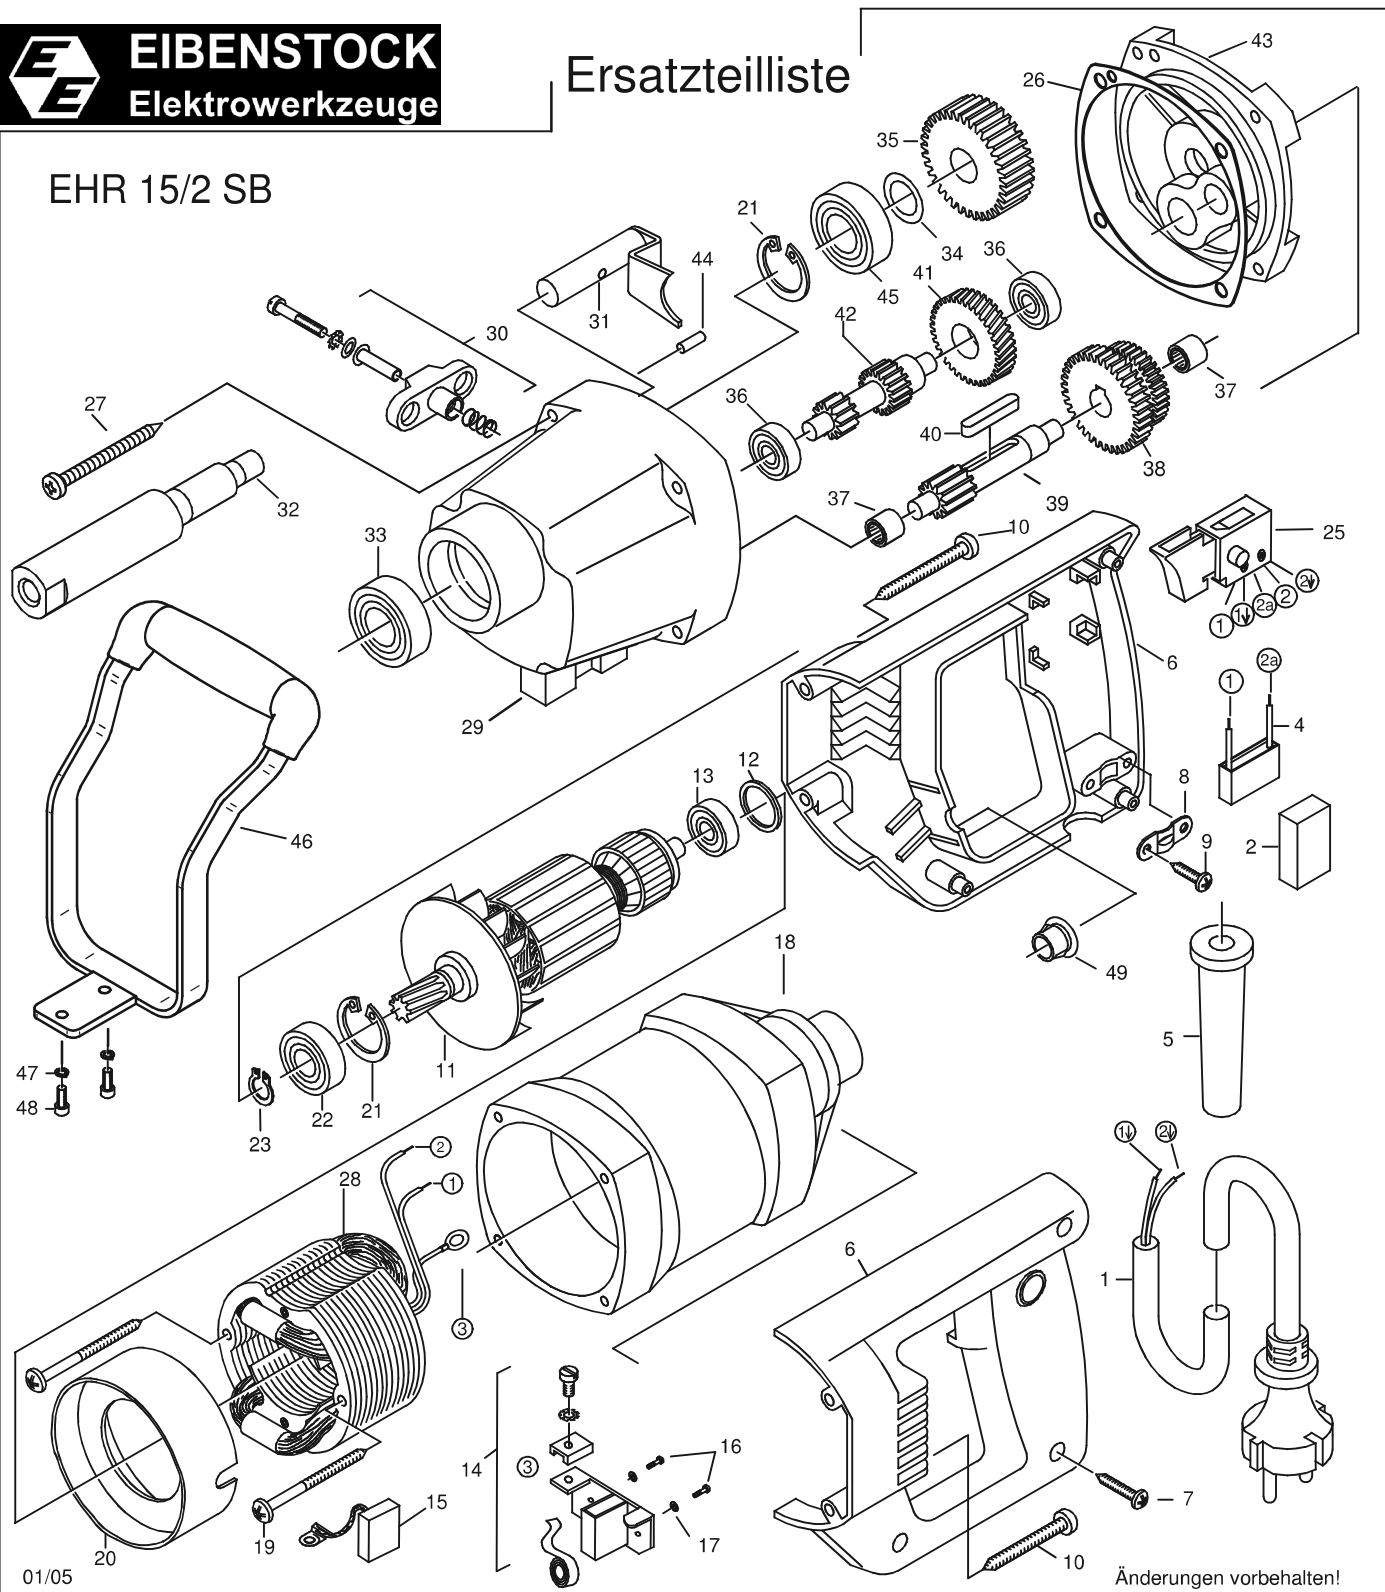

EIBENSTOCK
Elektrowerkzeuge

Ersatzteilliste

EHR 15/2 SB

01/05

Änderungen vorbehalten!

EHR 15/2 SB - 230 V

07121 / 0775

Nr.	Bezeichnung	Bestellnr.	Stk	Preis	Nr.	Bezeichnung	Bestellnr.	Stk
				CHF/Stk.				
1	Anschlußleitung	80600060	1	19.00	26	Getriebedichtung	82000503	1
2	Füllstück	80600306	1	1.00	27	Blechschraube HC 4,8x50	80201284	4
3				0.00	28	Polring, kpl.	7122C150	1
4	Entstörkondensator	80500010	1	8.00	29	Getriebegehäuse, schwarz	77121400	1
5	Kabelausführungsmuffe	83000004	1	4.00	30	Getriebehalter, kpl.	7732H545	1
6	Griffkappen, kpl.	80900070	1	19.00	31	Kupplungsbolzen, kpl.	71223520	1
7	Blechschraube HC 4,2x22	80201272	3	1.00	32	Arbeitsspindel	77225420	1
8	Zugentlastungsschelle	85000020	1	2.00	33	Rillenkugellager 6202 2RS	80410112	1
9	Blechschraube HC 4,2x13	80201270	2	1.00	34	Paßscheibe 12/18x0,2	80200502	1
10	Blechschraube HC 4,8x45	80201267	4	1.00	35	Spindelrad	77225430	1
11	Läufer, kpl.	7122A100	1	218.00	36	Rillenkugellager 608	80410010	2
12	O-Ring 22x2,5	83000036	1	1.00	37	Nadelhülse HK 0810	80420110	2
13	Rillenkugellager 608 2Z	80410011	1	9.00	38	Zahnradblock	71223440	1
14	Taschenbürstenhalter, kpl.	80201196	2	13.00	39	Welle f. Zahnradblock	71223460	1
15	Kohlebürste 6,3x10x18	80700013	2	11.00	40	Paßfeder A5x5x28	80200602	1
16	Gewindefurhschraube CM4x12	80201180	4	1.00	41	Zwischenrad	7122A470	1
17	Federscheibe, gewellt B4	80201385	4	1.00	42	Welle mit 2 Ritzeln	71323500	1
18	Motorgehäuse	80900088	1	44.00	43	Getriebelegerschild, grün	771C9610	1
19	Blechschraube C 3,9x60	80201266	2	2.00	44	Steckkerbstift 4x12	80200582	1
20	Luftleitring	80900017	1	6.00	45	Rillenkugellager 6001 2RS	80410032	1
21	Sicherungsring 28/1,2	80201333	2	1.00	46	Bügelgriff, kpl.	80200099	1
22	Rillenkugellager 6001 2Z	80410031	1	11.00	47	Federring 6	80201303	2
23	Sicherungsring 11/1	80201320	1	1.00	48	Linsenschraube HM 6x16	80201210	2
24				0.00	49	Lochstopfen	80900012	1
25	Einbauschalter	80600126	1	51.00				