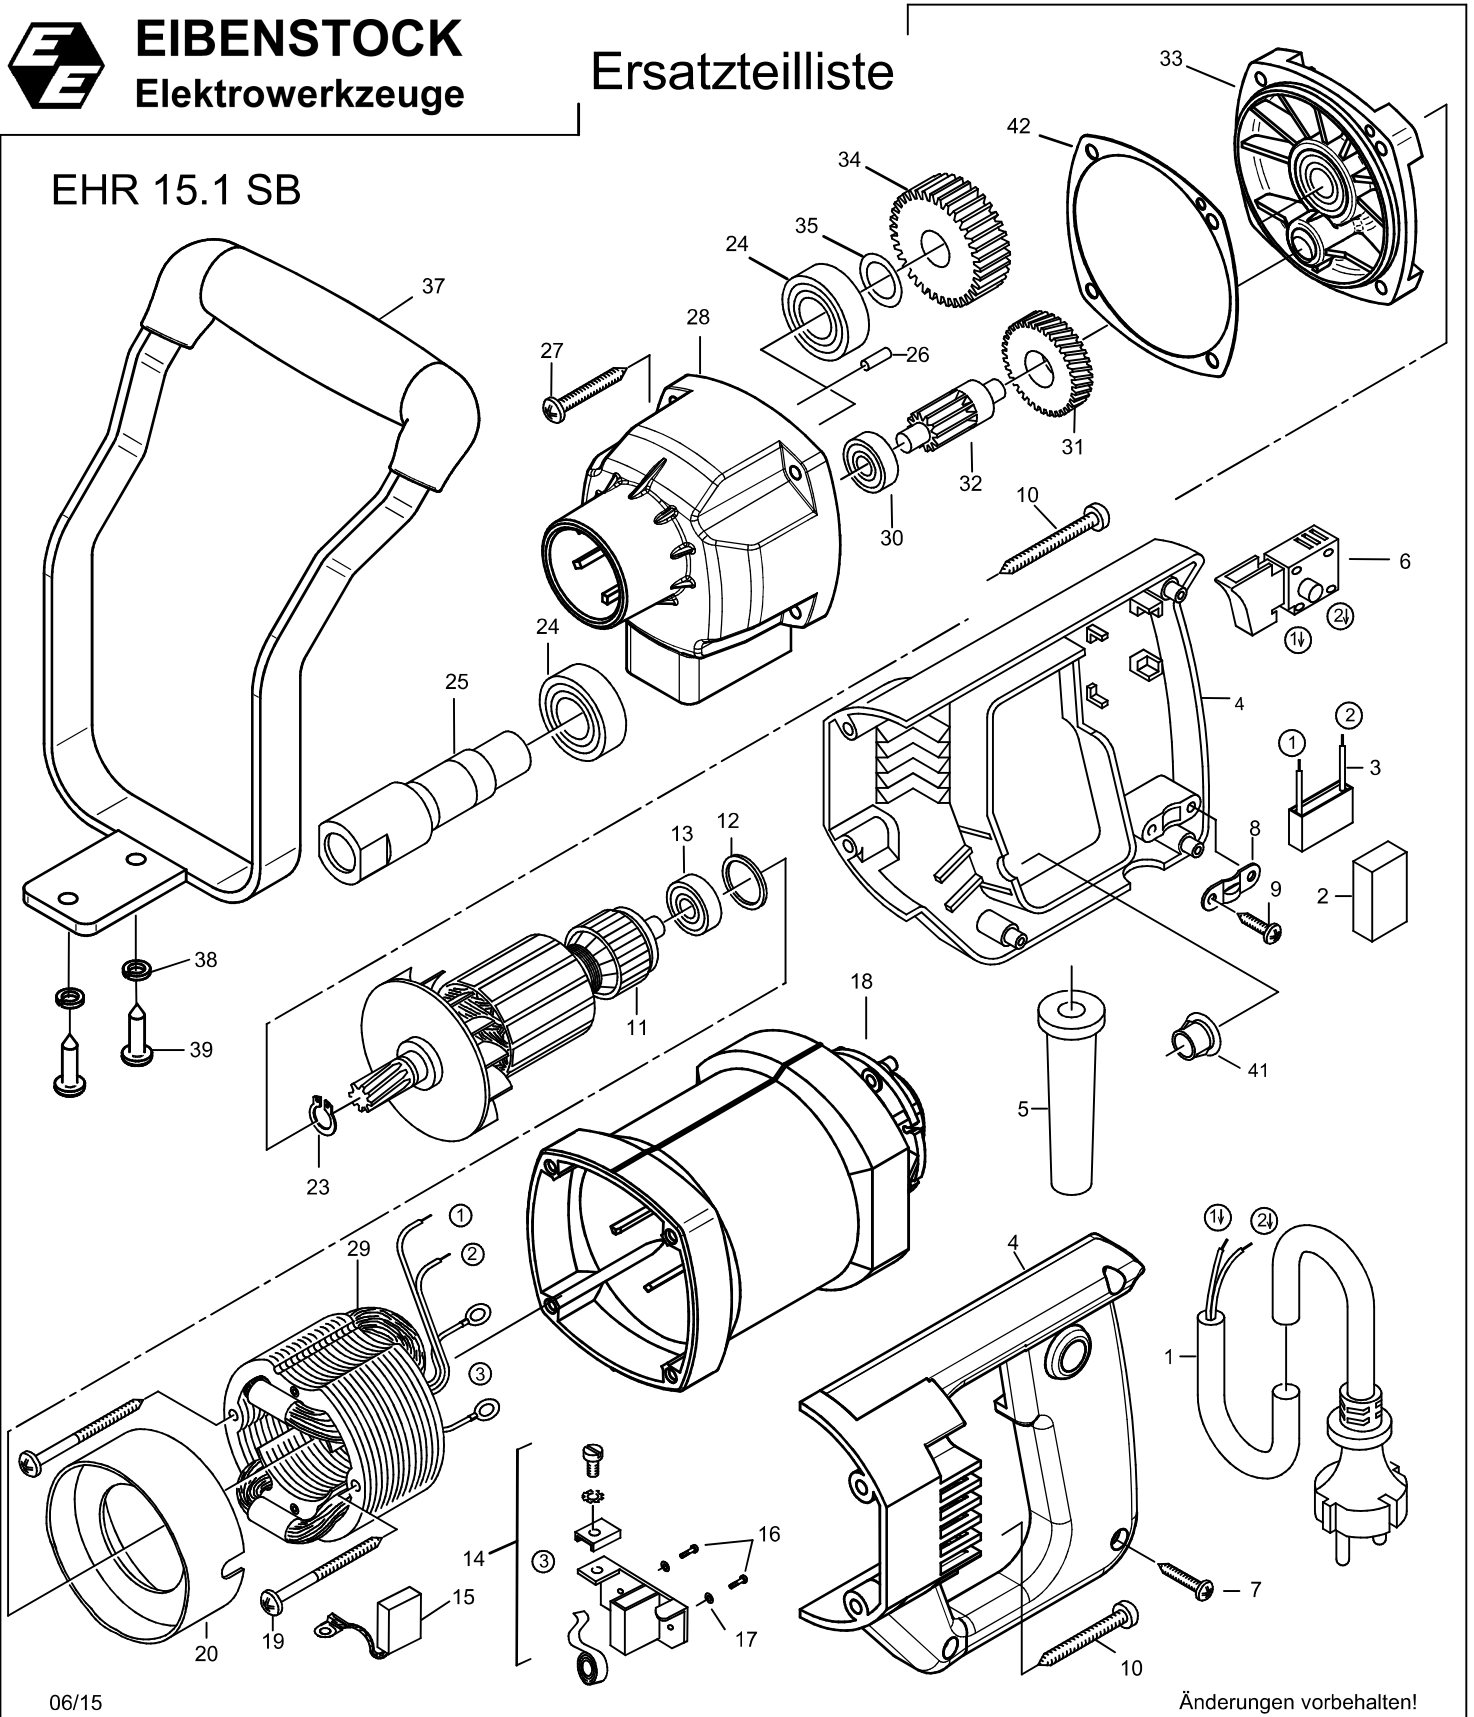

**EIBENSTOCK**  
Elektrowerkzeuge

# Ersatzteilliste

EHR 15.1 SB