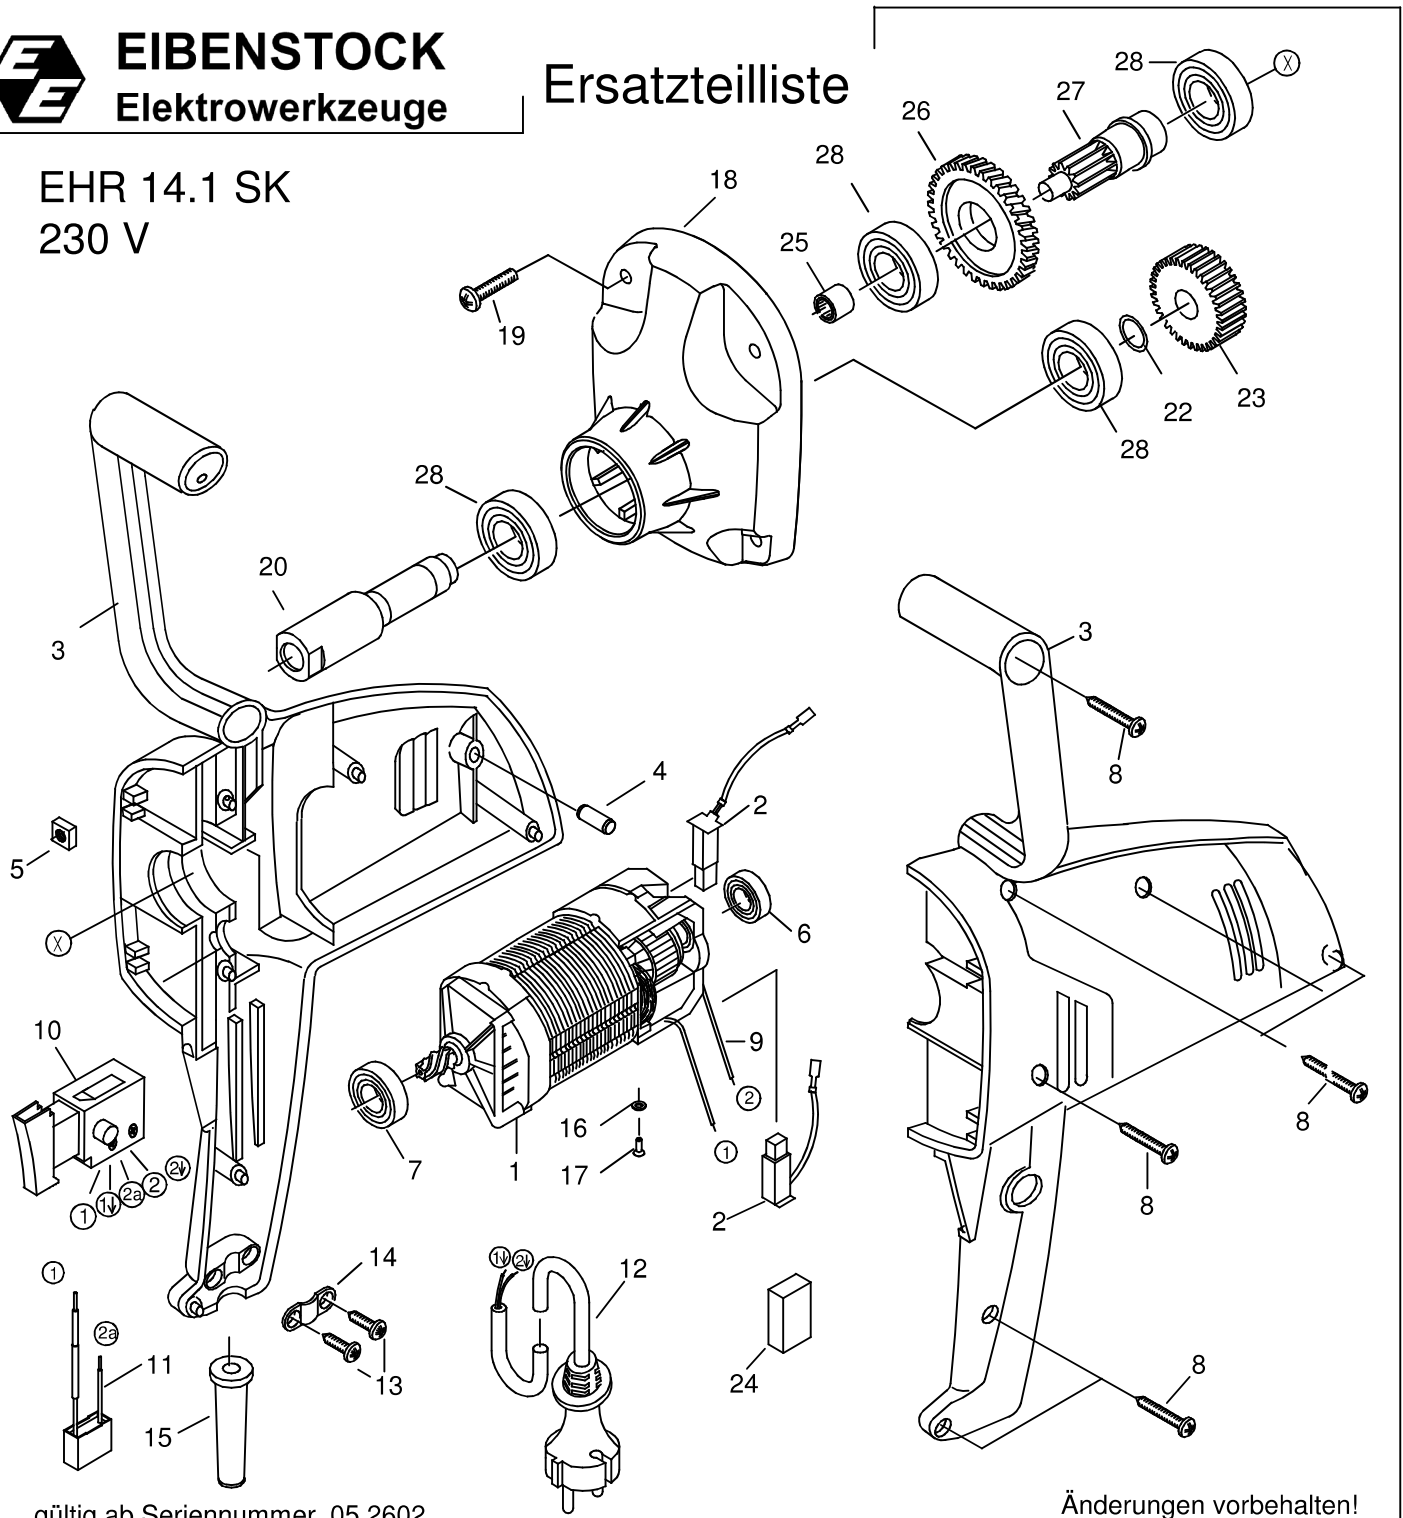

EIBENSTOCK
Elektrowerkzeuge

Ersatzteilliste

EHR 14.1 SK
230 V

gültig ab Seriennummer 05 2602

Änderungen vorbehalten!

EHR 14.1 SK - 230 V

0701K / 07753

Nr.	Bezeichnung	Bestellnr.	Stk	Preis	Nr.	Bezeichnung	Bestellnr.	Stk	Preis
				CHF/Stk.					CHF/Stk.
1	Motor	7701C100	1	142.00	15	Kabelauführungsmuffe	83000004	1	4.00
2	Kohlebürste, kpl. 5x8	80700032	2	11.00	16	Scheibe 4,3	80201371	2	1.00
3	Motorgehäuse, schwarz	80900163	1	48.00	17	Blechschraube 2,9x9,5	80201251	2	1.00
4	Silikonstopfen 6x15	80901055	2	1.00	18	Getriebegehäuse, Kunststoff	80900181	1	24.00
5	Vierkantmutter M5	80201031	4	1.00	19	Linsenschraube M5x20	80201204	4	1.00
6	Rillenkugellager 626 2RSL	80410025	1	12.00	20	Arbeitsspindel	77011420	1	51.00
7	Rillenkugellager 608 2Z	80410011	1	9.00	21				0.00
8	Blechschrabe 4,2x19 Torx	80201229	7	1.00	22	Paßscheibe 15/18x0,2	80200504	1	1.00
9	Anschlußlitze	80600077	2	2.00	23	Spindelrad	77018430	1	48.00
10	Einbauschalter	80600135	1	51.00	24	Füllstück	80600306	1	1.00
11	Entstörkondensator 0,22 µF	77018305	1	8.00	25	Nadelhülse HK 0810	80420110	1	12.00
12	Anschlußleitung, kpl.	80600060	1	19.00	26	Zwischenrad	7701C471	1	40.00
13	Blechschrabe HC 4,2x9,5	80201269	2	1.00	27	Welle mit Ritzel	77011500	1	33.00
14	Zugentlastungsschelle	85000020	1	2.00	28	Rillenkugellager 6003 2RS	80410043	4	19.00