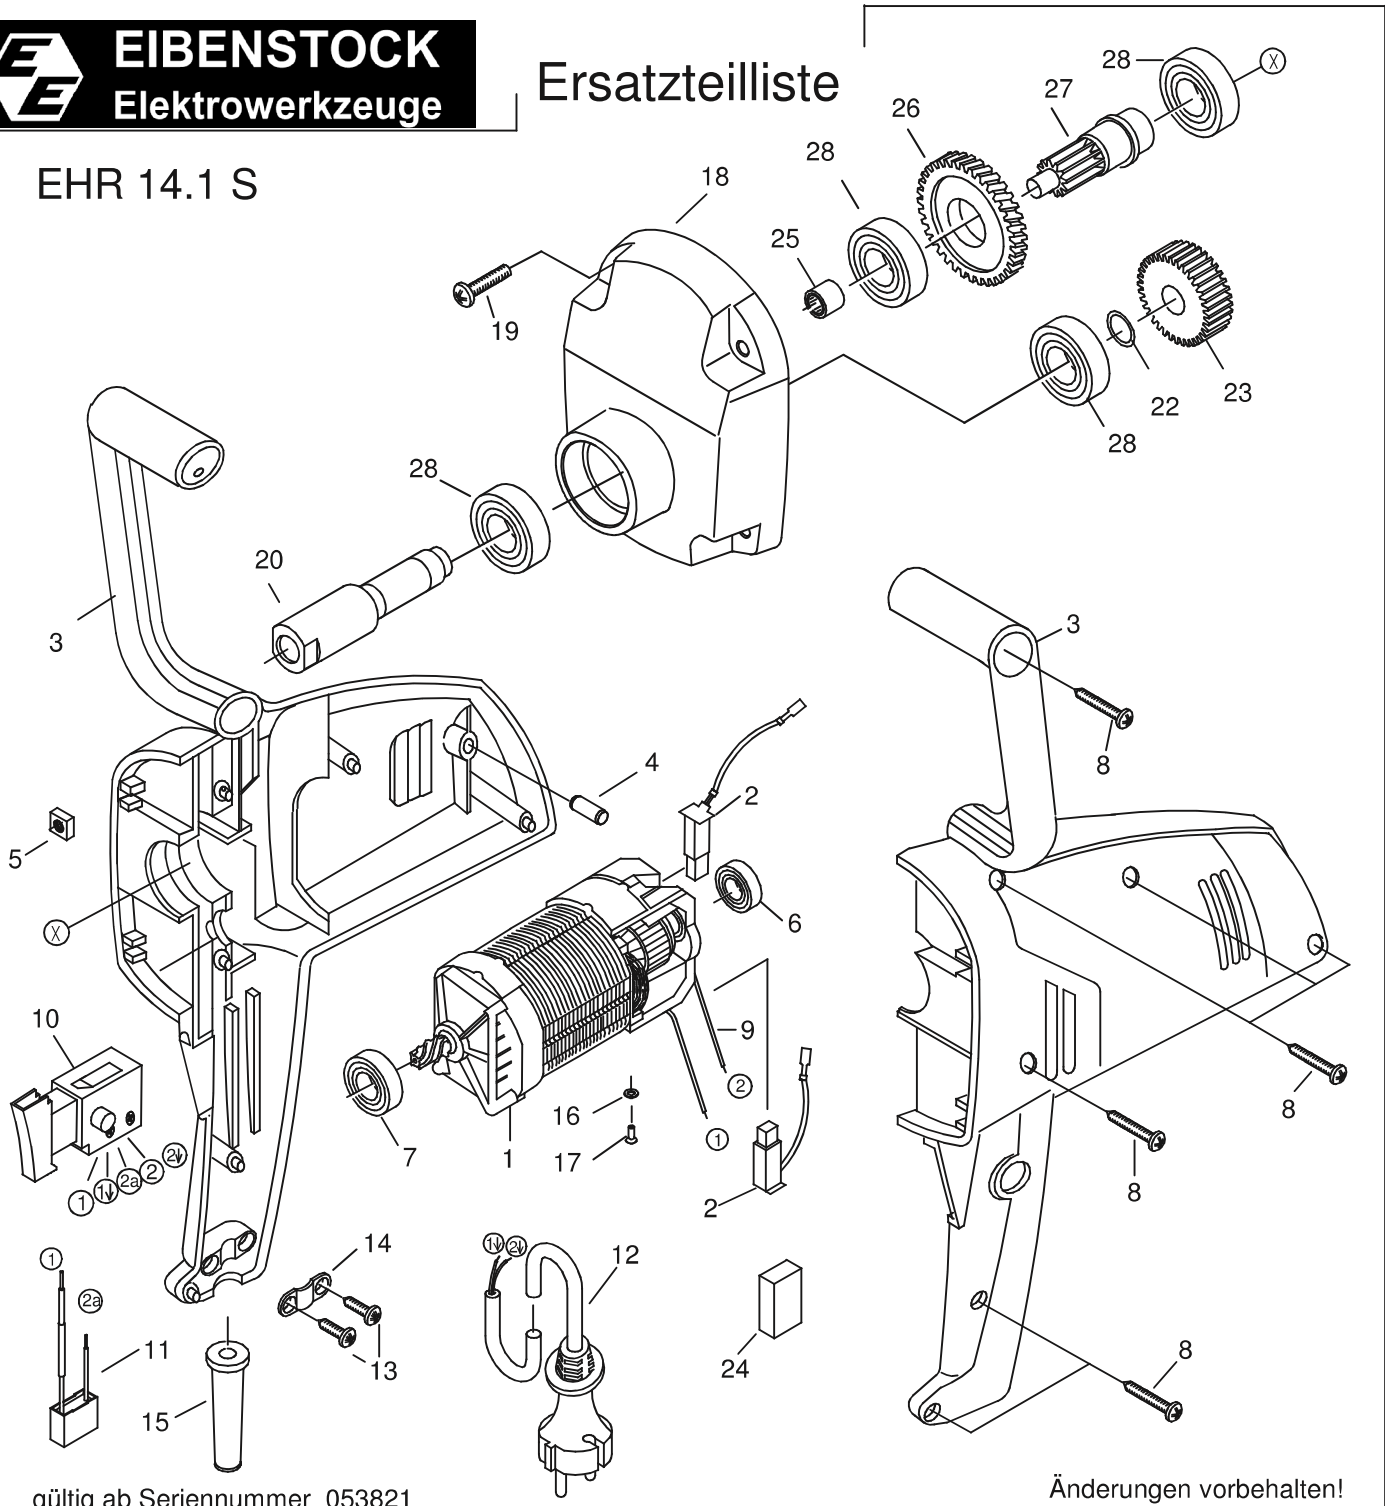

EIBENSTOCK
Elektrowerkzeuge

Ersatzteilliste

EHR 14.1 S

gültig ab Seriennummer 053821

Änderungen vorbehalten!

EHR 14.1 S - 230 V

07018 / 07711

Nr.	Bezeichnung	Bestellnr.	Stk	Preis	Nr.	Bezeichnung	Bestellnr.	Stk	Preis
				CHF/Stk.					CHF/Stk.
1	Motor	7701C100	1	142.00	15	Kabelauführungsmuffe	83000004	1	4.00
2	Kohlebürste, kpl. 5x8	80700032	2	11.00	16	Scheibe 4,3	80201371	2	1.00
3	Motorgehäuse	80900163	1	48.00	17	Blechschraube 2,9x9,5	80201251	2	1.00
4	Silikonstopfen 6x15	80901055	2	1.00	18	Getriebegehäuse, grün RAL 6018	77711400	1	66.00
5	Vierkantmutter M5	80201031	4	1.00	19	Linsenschraube M5x20	80201204	4	1.00
6	Rillenkugellager 626 2RSL C3	80410025	1	12.00	20	Arbeitsspindel	77011420	1	51.00
7	Rillenkugellager 608 2RSL C3	80410026	1	10.00	21				0.00
8	Blechschrabe 4,2x19 Torx	80201229	7	1.00	22	Paßscheibe 15/18x0,2	80200504	1	1.00
9	Anschlußlitze	80600077	2	2.00	23	Spindelrad	77018430	1	48.00
10	Einbauschalter	80600135	1	51.00	24	Füllstück	80600306	1	1.00
11	Entstörkondensator 0,22 µF	77018305	1	8.00	25	Nadelhülse HK 0810	80420110	1	12.00
12	Anschlußleitung, kpl.	80600060	1	19.00	26	Zwischenrad	7701C471	1	40.00
13	Blechschrabe HC 4,2x9,5	80201269	2	1.00	27	Welle mit Ritzel	77011500	1	33.00
14	Zugentlastungsschelle	85000020	1	2.00	28	Rillenkugellager 6003 2RS	80410043	4	19.00