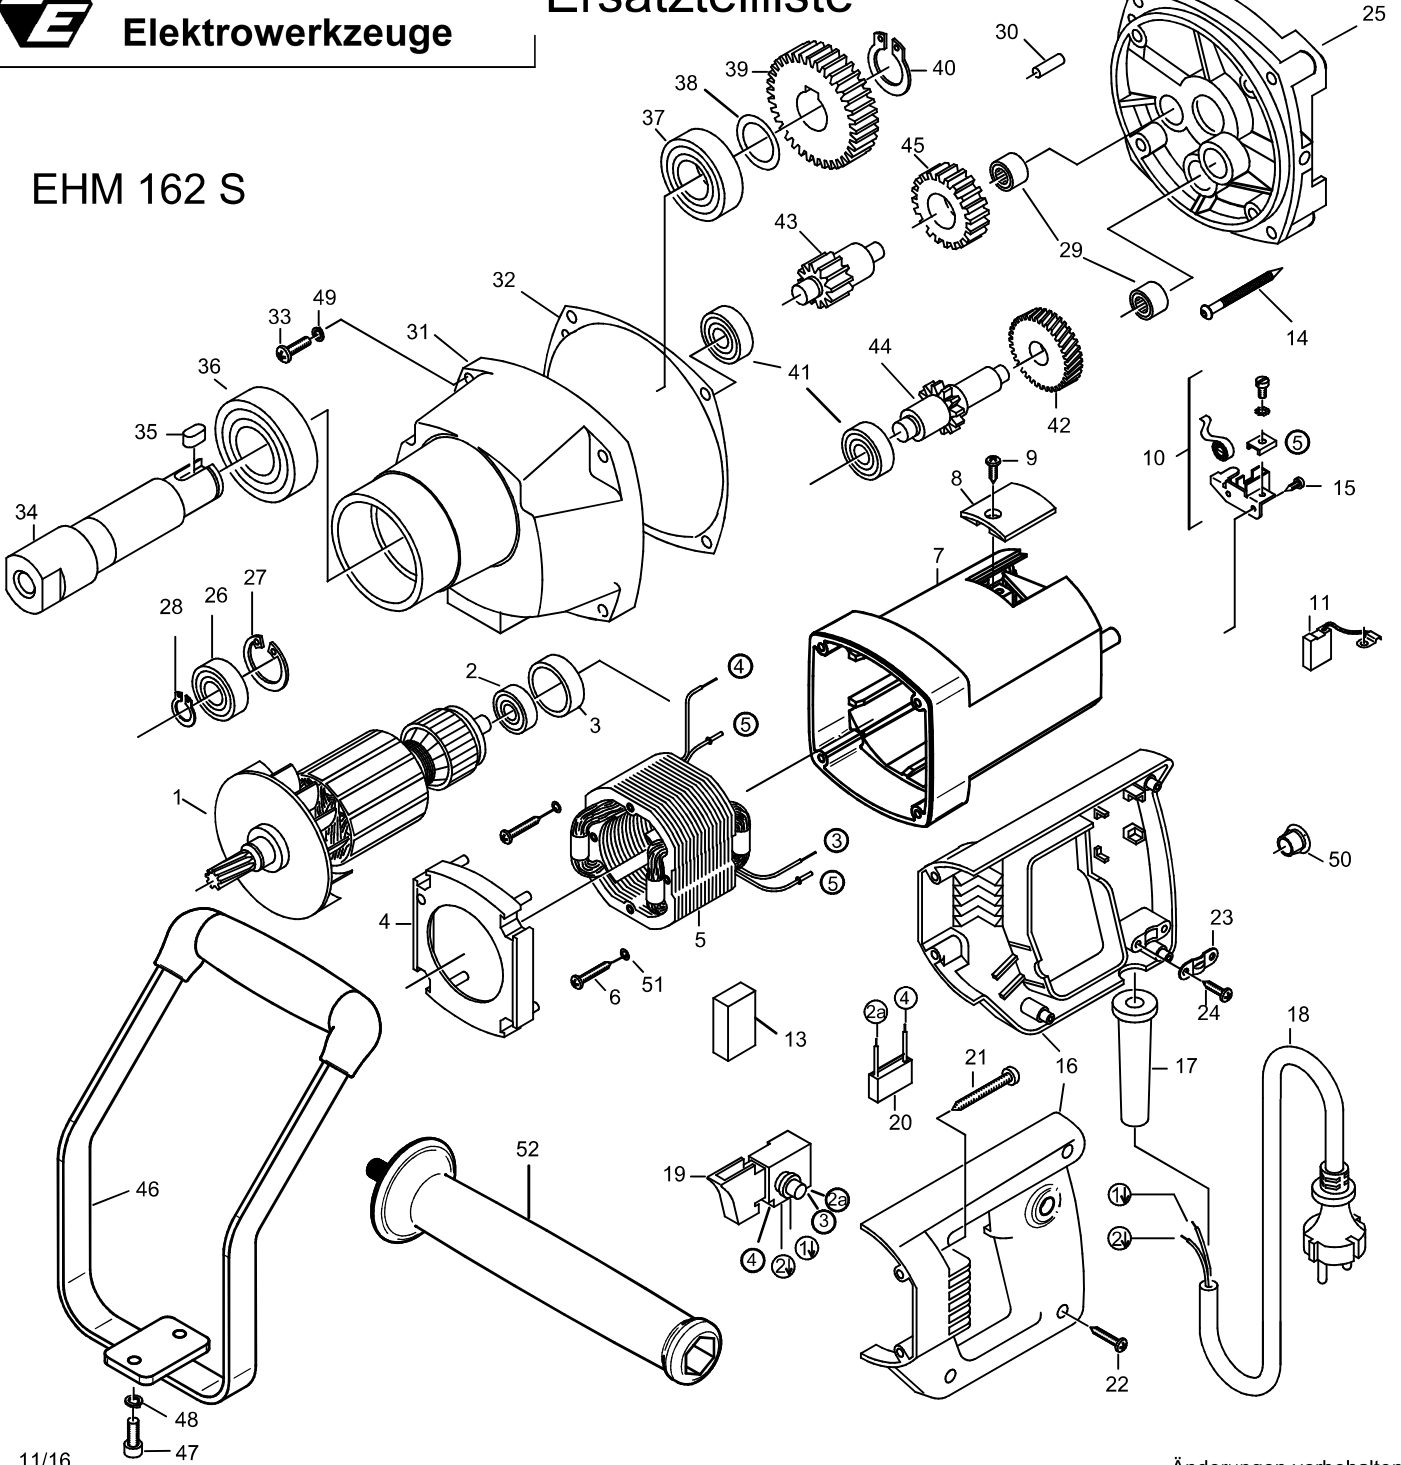

EIBENSTOCK
Elektrowerkzeuge

Ersatzteilliste

EHM 162 S

EHM 162 S - 230 V

0741M, 0741MP

Nr.	Bezeichnung	Bestellnr.	Stk	Preis	Nr.	Bezeichnung	Bestellnr.	Stk	Preis
				CHF/Stk.					CHF/Stk.
1	Läufer, kpl.	7842A100	1	254.00	27	Sicherungsring 28/1,2	80201333	1	1.00
2	Rillenkugellager 6000 2Z	80410021	1	10.00	28	Sicherungsring 11/1	80201320	1	1.00
3	Lagerkappe	83000031	1	4.00	29	Nadelhülse HK0810	80420110	2	12.00
4	Luftleitring, kpl.	80900072	1	7.00	30	Steckkerbstift 5x12	80200584	1	1.00
5	Polring, kpl.	7742A150	1	109.00	31	Getriebegehäuse, schwarz	7741G400	1	91.00
6	Blechschraube HC4,2x25	80201273	2	1.00	32	Getriebedichtung	82000509	1	5.00
7	Motorgehäuse	80900069	1	66.00	33	Linsenschraube M5x25	80201205	4	1.00
8	Bürstenhalterabdeckung	80900073	2	1.00	34	Arbeitsspindel	77420420	1	58.00
9	Blechschraube HC4,2x13	80201270	2	1.00	35	Paßfeder 6x6x11	80200604	1	2.00
10	Taschenbürstenhalter, kpl.	80201199	2	13.00	36	Rillenkugellager 6205 2RS	80410151	1	26.00
11	Kohlebürste 6,3x16x20L82F10	80700019	2	11.00	37	Rillenkugellager 6004 2RS	80410051	1	20.00
12				0.00	38	Paßscheibe 20/28x0,1	80200509	1	1.00
13	Füllstück	80600306	1	1.00	39	Spindelrad	77411430	1	58.00
14	Blechschraube HC4,8x50	80201284	4	2.00	40	Sicherungsring 20/1,2	80201324	1	1.00
15	Blechschraube HF2,9x13	80201252	4	1.00	41	Rillenkugellager 6000	80410020	2	9.00
16	Griffkappen	80900070	1	19.00	42	Zwischenrad 1	7742P550	1	31.00
17	Kabelausführungsmuffe	83000004	1	4.00	43	Zwischenwelle 2	77411500	1	40.00
18	Anschlußleitung, kpl.	80600470	1	22.00	44	Zwischenwelle 1	77411490	1	44.00
19	Einbauschalter	80600126	1	51.00	45	Zwischenrad	77411470	1	29.00
20	Entstörkondensator	80500010	1	8.00	46	Bügelgriff, kpl.	7741M590	1	73.00
21	Blechschraube HC4,8x45	80201267	4	1.00	47	Linsenschraube HM6x16	80201210	2	1.00
22	Blechschraube HC4,2x22	80201272	3	1.00	48	Federring 6	80201303	2	1.00
23	Zugentlastungsschelle	85000020	1	2.00	49	Federring 5	80201302	4	1.00
24	Blechschraube HC4,2x13	80201270	2	1.00	50	Lochstopfen	80900012	1	2.00
25	Getriebelegerschild, grün	7741M610	1	66.00	51	Sicherungsscheibe S6	80201362	2	1.00
26	Rillenkugellager 6001 2Z	80410031	1	11.00	52	Zusatzhandgriff	80901019	1	13.00