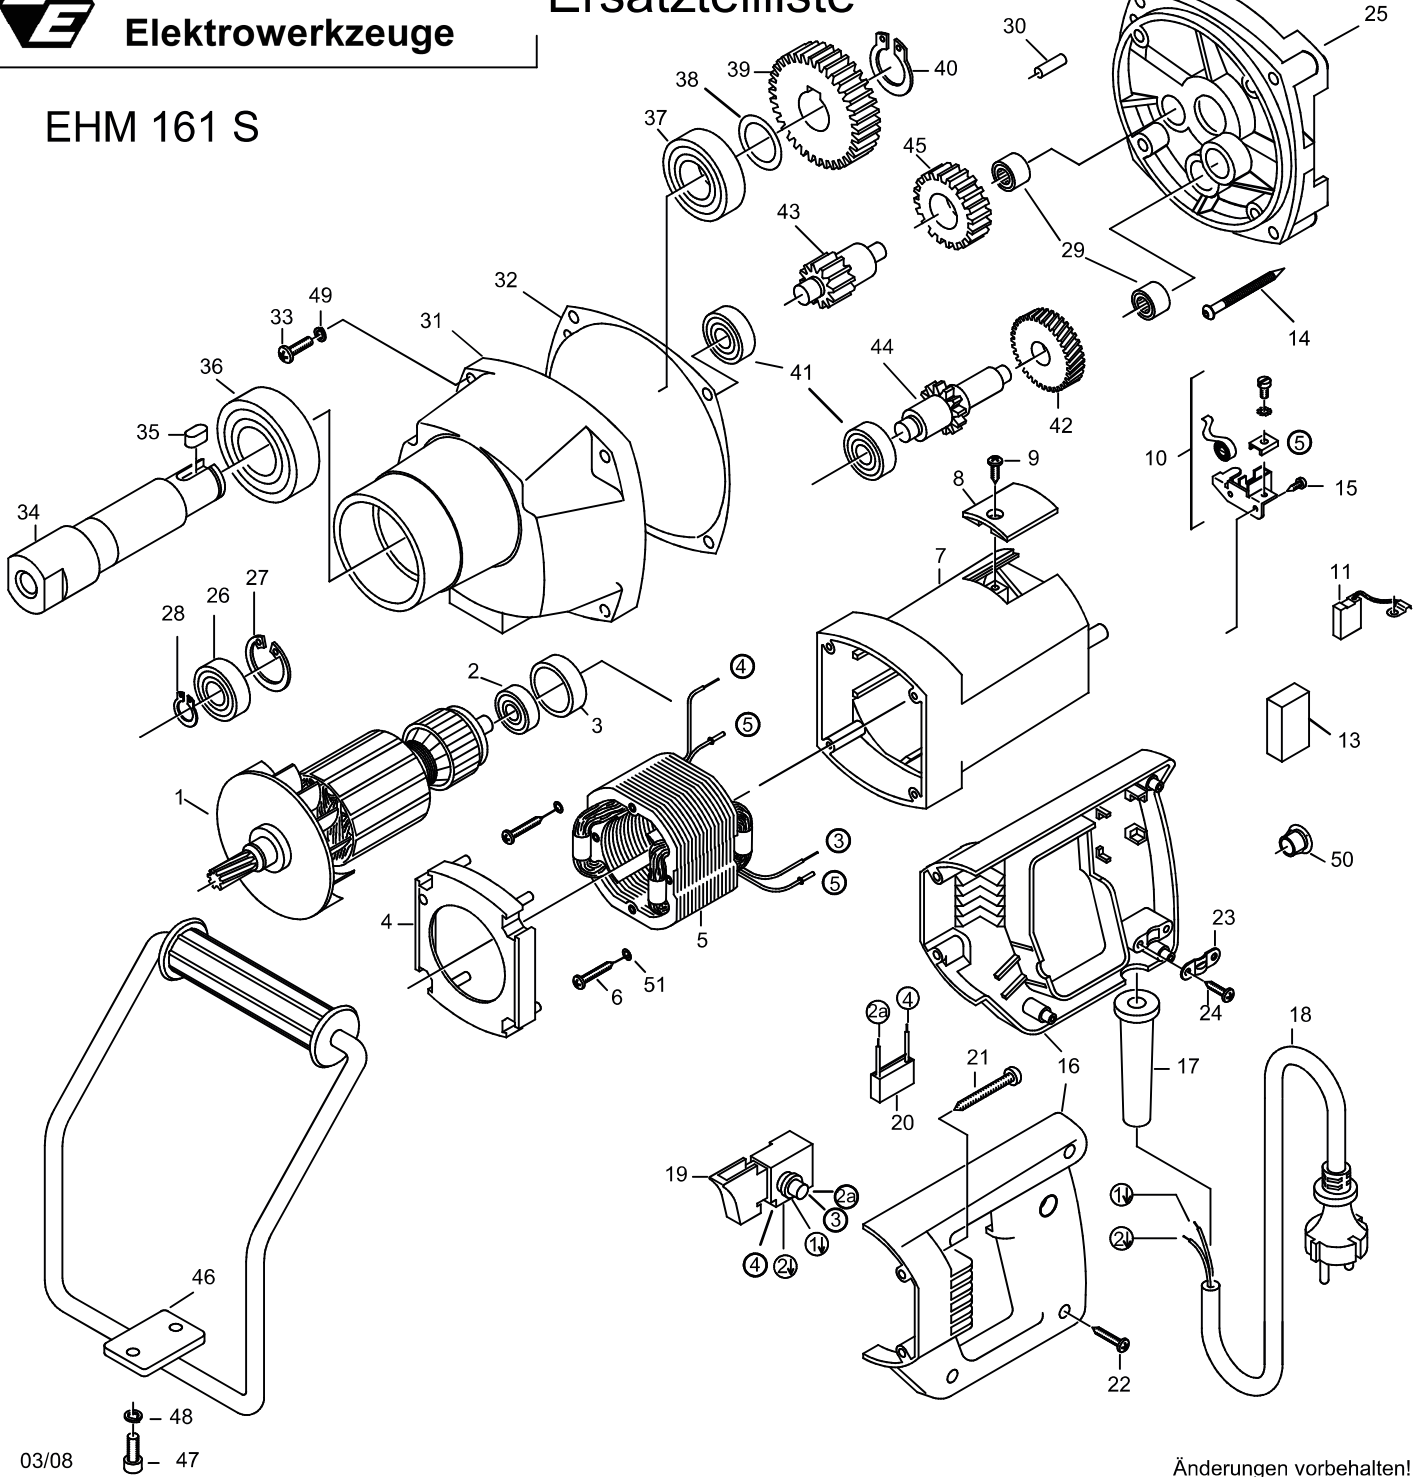

EIBENSTOCK
Elektrowerkzeuge

Ersatzteilliste

EHM 161 S

03/08

Änderungen vorbehalten!

EHM 161 S - 230 V

0741E000

Nr.	Bezeichnung	Bestellnr.	Stk	Preis	Nr.	Bezeichnung	Bestellnr.	Stk	Preis
				CHF/Stk.					CHF/Stk.
1	Läufer, kpl.	7842A100	1	254.00	27	Sicherungsring 28/1,2	80201333	1	1.00
2	Rillenkugellager 6000 2Z	80410021	1	10.00	28	Sicherungsring 11/1	80201320	1	1.00
3	Lagerkappe	83000031	1	4.00	29	Nadelhülse HK0810	80420110	2	12.00
4	Luftleitring, kpl.	80900072	1	7.00	30	Steckerbstift 5x12	80200584	1	1.00
5	Polring, kpl.	7742A150	1	109.00	31	Getriebegehäuse	77411400	1	91.00
6	Blechschraube HC4,2x25	80201273	2	1.00	32	Getriebedichtung	82000509	1	5.00
7	Motorgehäuse	80900069	1	66.00	33	Linsenschraube M5x25	80201205	4	1.00
8	Bürstenhalterabdeckung	80900073	2	1.00	34	Arbeitsspindel	77420420	1	58.00
9	Blechschraube HC4,2x13	80201270	2	1.00	35	Paßfeder 6x6x11	80200604	1	2.00
10	Taschenbürstenhalter, kpl.	80201199	2	13.00	36	Rillenkugellager 6205 2RS	80410151	1	26.00
11	Kohlebürste 6,3x16x20L82F10	80700019	2	11.00	37	Rillenkugellager 6004 2RS	80410051	1	20.00
12				0.00	38	Paßscheibe 20/28x0,1	80200509	1	1.00
13	Füllstück	80600306	1	1.00	39	Spindelrad	77411430	1	58.00
14	Blechschraube HC4,8x50	80201284	4	2.00	40	Sicherungsring 20/1,2	80201324	1	1.00
15	Blechschraube HF2,9x13	80201252	4	1.00	41	Rillenkugellager 6000	80410020	2	9.00
16	Griffkappen	80900070	1	19.00	42	Zwischenrad 1	7742P550	1	31.00
17	Kabelausführungsmuffe	83000004	1	4.00	43	Zwischenwelle 2	77411500	1	40.00
18	Anschlußleitung, kpl.	80600060	1	19.00	44	Zwischenwelle 1	77411490	1	44.00
19	Einbauschalter	80600126	1	51.00	45	Zwischenrad	77411470	1	29.00
20	Entstörkondensator	80500010	1	8.00	46	Bügelgriff, kpl.	77010590	1	73.00
21	Blechschraube HC4,8x45	80201267	4	1.00	47	Linsenschraube HM6x16	80201210	2	1.00
22	Blechschraube HC4,2x22	80201272	3	1.00	48	Federring 6	80201303	2	1.00
23	Zugentlastungsschelle	85000020	1	2.00	49	Federring 5	80201302	4	1.00
24	Blechschraube HC4,2x13	80201270	2	1.00	50	Verschußstopfen	80900012	1	2.00
25	Getriebelegerschild, grau	77411610	1	66.00	51	Sicherungsscheibe S6	80201362	2	1.00
26	Rillenkugellager 6001 2Z	80410031	1	11.00					