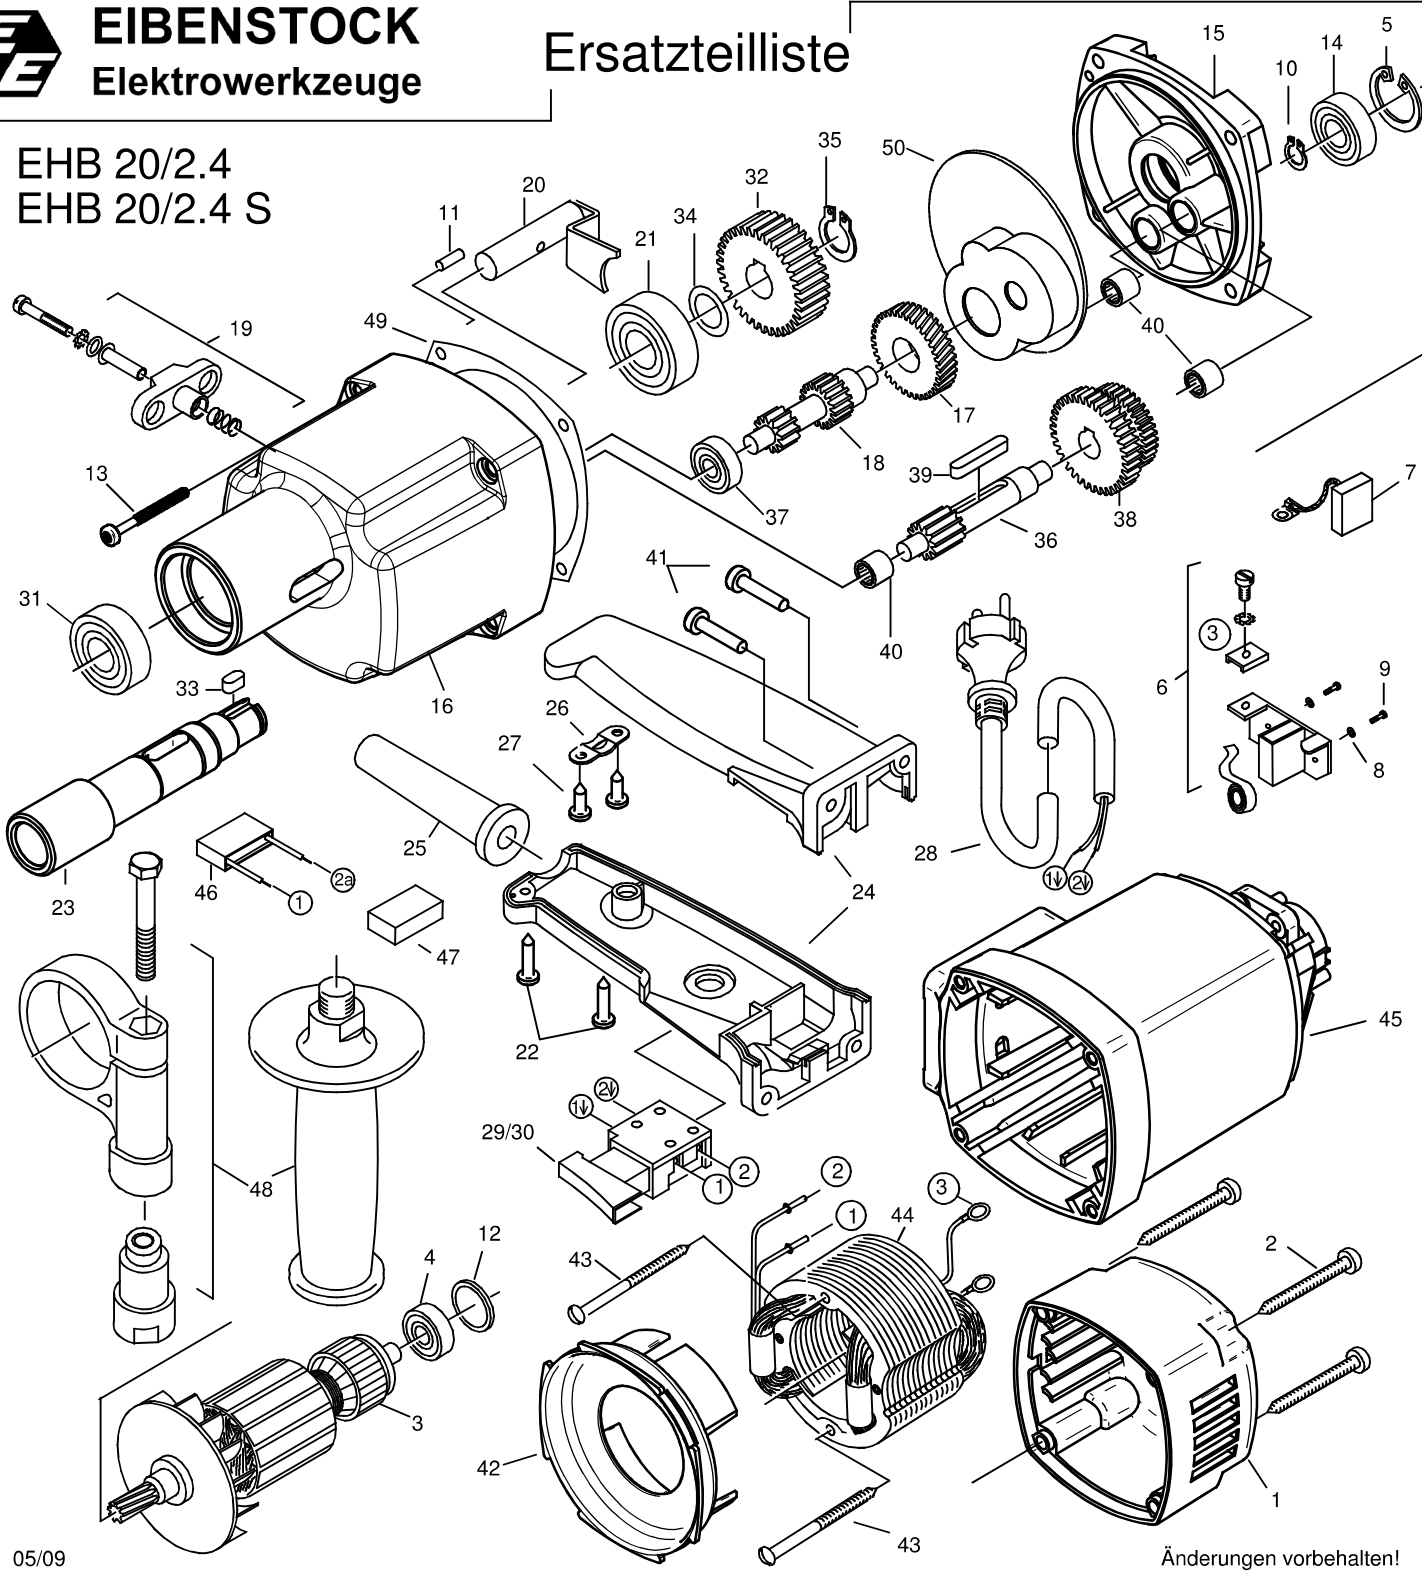

EIBENSTOCK
Elektrowerkzeuge

Ersatzteilliste

EHB 20/2.4
EHB 20/2.4 S

05/09

Änderungen vorbehalten!

EHB 20/2.4
EHB 20/2.4 S - 230 V

0132A000

0132C000