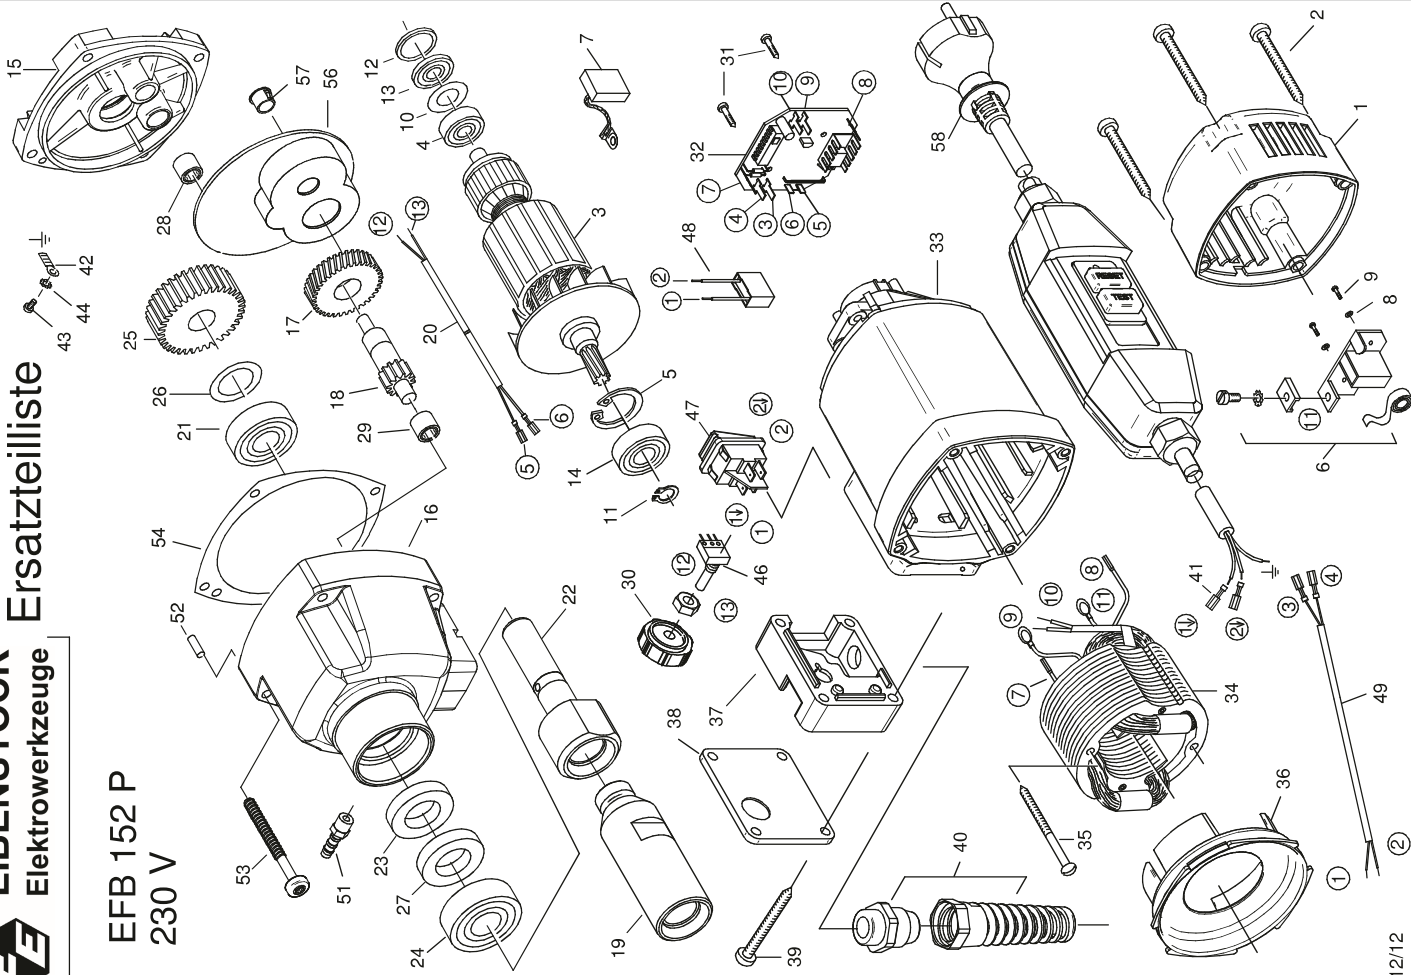

**EIBENSTOCK**  
Elektrowerkzeuge

## Ersatzteilliste

**EFB 152 P**  
**230 V**