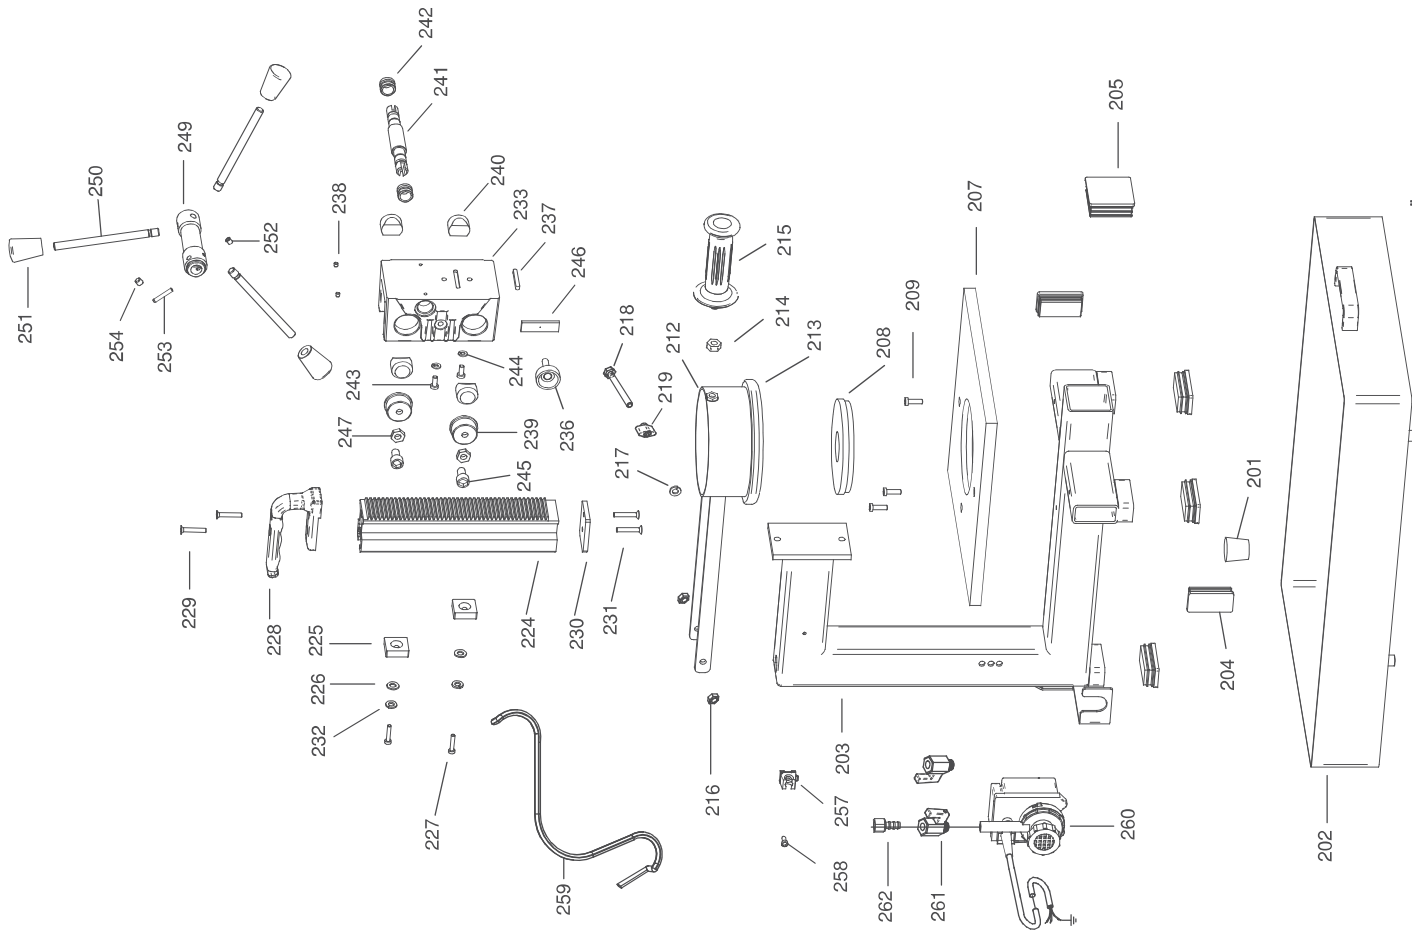

EIBENSTOCK
Elektrowerkzeuge

Ersatzteilliste

EFB 151 PX
230 V

08/11

Änderungen vorbehalten!

EFB 151 PX - 230 V

0661P000

Nr.	Bezeichnung	Bestellnr.	Stk	Preis	Nr.	Bezeichnung	Bestellnr.	Stk	Preis
				CHF/Stk.					CHF/Stk.
1	Kappe	80900093	1	11.00	56	Fettkammerschott	80900119	1	4.00
2	Blechschrabe HC 4,8x45	80201267	4	1.00	57	Lochstopfen	80900201	1	1.00
3	Läufer, kpl.	7731B100	1	254.00					0.00
4	Rillenkugellager 608 2Z	80410011	1	9.00					0.00
5	Sicherungsring 28/1,2	80201333	1	1.00	201	Stopfen	83000185	1	10.00
6	Taschenbürstenhalter, kpl.	80201196	2	13.00	202	Wanne	76613003	1	157.00
7	Kohlebürste, kpl. 6,3x10x18	80700013	2	11.00	203	Unterteil	76613004	1	290.00
8	Federscheibe B4 gewellt	80201385	4	1.00	204	Gleiter 60x30	80899998	5	3.00
9	Gewindefurchschraube CM4x12	80201180	4	1.00	205	Gleiter 60x60	80899999	1	3.00
10	Prefßspannscheibe	82000951	1	1.00	207	Auflage 300x300	76613012	1	51.00
11	Sicherungsring 10/1	80201305	1	1.00	208	Einlegescheiben 152x15	76613017	1	20.00
12	O-Ring 22x2,5	83000036	1	1.00	209	Zylinderschraube M6x20	80201124	3	1.00
13	Magnetscheibe	80701005	1	11.00	212	Halter	76613015	1	73.00
14	Rillenkugellager 6001 2Z	80410031	1	11.00	213	Moosgummi für Halter	796UN868	1	15.00
15	Getriebelagerschild, grün	7662B610	1	66.00	214	Sechskantmutter M10, DIN 934	80201033	1	1.00
16	Getriebegehäuse, schwarz	76613400	1	82.00	215	Zusatzhandgriff	80900176	1	12.00
17	Zwischenrad	74010470	1	29.00	216	Zylinderschraube M8x90	80201255	1	2.00
18	Ritzelwelle	7731C490	1	44.00	217	Federring A8	80201309	1	1.00
19	Blechschrabe HC 2,9x13	80201252	2	1.00	218	U-Scheibe 8,4 Plast	80201383	2	1.00
20	Reglerlitze	77314187	1	4.00	219	U-Scheibe 8,4 ZN	80201377	1	1.00
21	Rillenkugellager 6003 2RS	80410043	1	19.00	220	Sechskantmutter M8	80201221	1	1.00
22	Arbeitsspindel	76613420	1	82.00	224	Säule	79600750	1	100.00
23	Wellendichtring WASY 17x30x7	83000043	1	17.00	225	Vierkant mit M8	79623755	2	15.00
24	Rillenkugellager 6203 2RS	80410130	1	20.00	226	U-Scheibe 8,4	80201377	2	1.00
25	Spindelrad	7731C430	1	58.00	227	Zylinderschraube M8x25	80201145	2	1.00
26	Paßscheibe 17/24x0,2	80200507	1	1.00	228	Offener Haltegriff	796DE814	1	37.00
27	Wellendichtring 17x32x7	83000093	1	17.00	229	Gewinde-Schneidschraube M6x30	80201148	2	2.00
28	Nadelhülse HK 0810	80420110	1	12.00	230	Säulenkappe	796UN916	1	11.00
29	Nadelhülse HK 1010	80420115	1	12.00	231	Gewinde-Schneidschraube M6x30	80201148	2	2.00
30	Stellrad, grün	7662B231	1	4.00	232	Federring A8	80201309	2	1.00
31				0.00	233	Maschinenhalter	79600916	1	218.00
32	Leiterplatte	80601168	1	153.00	236	Rändelschraube M8x25	85000158	1	12.00
33	Motorgehäuse	7661C201	1	44.00	237	Paßfeder A5x5x40	80200612	1	3.00
34	Polring, kpl.	7731B150	1	100.00	238	Gewindestift M5x5	80200758	2	1.00
35	Blechschrabe C 3,9x60	80201266	2	2.00	239	Steller	796DE766	2	10.00
36	Luftleitring	80900286	1	6.00	240	Druckstück	796UN763	4	10.00
37	Zwischenstück	7661M291	1	11.00	241	Ritzelwelle	796UN731	1	51.00
38	Verschlußdeckel	76613298	1	11.00	242	Stahlbuchse	796UN770	2	12.00
39	Blechschrabe 4,8x38	80201283	4	1.00	243	Zylinderschraube M6x14	80201428	2	1.00
40	Kabelverschraubung	80600170	2	7.00	244	Federring A6	80201303	2	1.00
41	Flachsteckhülse, rot 6,3x0,8	80601102	2	1.00	245	Zylinderschraube M10x18	80201453	2	1.00
42	Ringkabelschuh, isoliert 4,2	80601105	1	1.00	246	Flachklemmstück klein	796UN779	1	8.00
43	Linsenschraube M4x6	80201200	1	1.00	247	Sechskantmutter M10, DIN 936	80201039	2	1.00
44	Zahnscheibe A 4,3	80200752	1	1.00	249	Drehkreuz	796UN741	1	29.00
45				0.00	250	Hebel	796UN747	3	14.00
46	Drehwiderstand 100K Ohm	80500020	1	20.00	251	Kegelknopf	85000193	3	12.00
47	Einbauschalter 1935.3114	7661C295	1	19.00	252	Federndes Druckstück	85000157	1	3.00
48	Entstörkondensator	7661C305	1	8.00	253	Zylindestift 5m6x30	80200627	1	1.00
49	Schalterlitze	80600316	1	4.00	254	Gewindestift M8x8	80201427	1	1.00
50	Anschlußleitung, kpl. mit PRCD	7661C262	1	218.00	257	Klemmschelle	80600178	1	3.00
51	Einschraubschlauchtülle	80900001	1	5.00	258	Zylinderschraube M5x12	80201230	1	1.00
52	Steckerstift 4x12	80200582	1	1.00	259	Gewebeslauch	76613048	1	8.00
53	PT-Schraube 50x50	80201449	4	2.00	260	Pumpe inclusive Kabel	84002018	1	109.00
54	Getriebedichtung	82000507	1	5.00	261				0.00
55				0.00	262	Einschraubtülle 1/4"	83000102	1	8.00