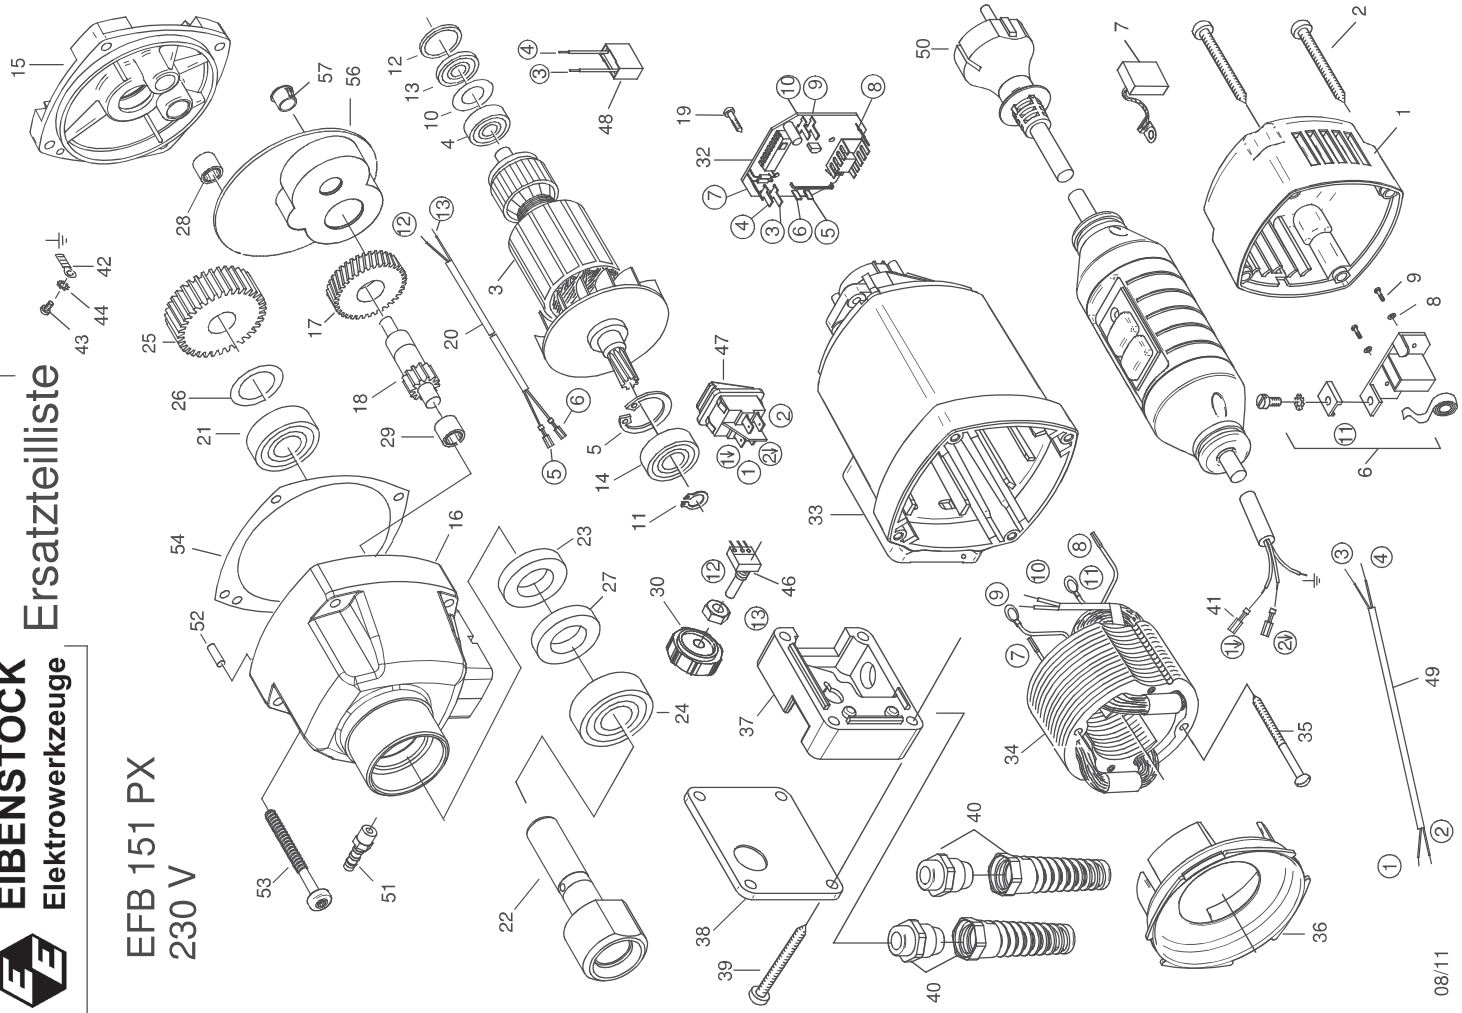

EIBENSTOCK
Elektrowerkzeuge

Ersatzteilliste

EFB 151 PX
230 V

08/11

Änderungen vorbehalten!

EFB 151 PX - 230 V

0661P000

Nr.	Bezeichnung	Bestellnr.	Stk	Preis	Nr.	Bezeichnung	Bestellnr.	Stk	Preis
				CHF/Stk.					CHF/Stk.
1	Kappe	80900093	1	11.00	56	Fettkammerschott	80900119	1	4.00
2	Blechschrabe HC 4,8x45	80201267	4	1.00	57	Lochstopfen	80900201	1	1.00
3	Läufer, kpl.	7731B100	1	254.00					0.00
4	Rillenkugellager 608 2Z	80410011	1	9.00					0.00
5	Sicherungsring 28/1,2	80201333	1	1.00	201	Stopfen	83000185	1	10.00
6	Taschenbürstenhalter, kpl.	80201196	2	13.00	202	Wanne	76613003	1	157.00
7	Kohlebürste, kpl. 6,3x10x18	80700013	2	11.00	203	Unterteil	76613004	1	290.00
8	Federscheibe B4 gewellt	80201385	4	1.00	204	Gleiter 60x30	80899998	5	3.00
9	Gewindefurchschraube CM4x12	80201180	4	1.00	205	Gleiter 60x60	80899999	1	3.00
10	Prefßspannscheibe	82000951	1	1.00	207	Auflage 300x300	76613012	1	51.00
11	Sicherungsring 10/1	80201305	1	1.00	208	Einlegescheiben 152x15	76613017	1	20.00
12	O-Ring 22x2,5	83000036	1	1.00	209	Zylinderschraube M6x20	80201124	3	1.00
13	Magnetscheibe	80701005	1	11.00	212	Halter	76613015	1	73.00
14	Rillenkugellager 6001 2Z	80410031	1	11.00	213	Moosgummi für Halter	796UN868	1	15.00
15	Getriebelagerschild, grün	7662B610	1	66.00	214	Sechskantmutter M10, DIN 934	80201033	1	1.00
16	Getriebegehäuse, schwarz	76613400	1	82.00	215	Zusatzhandgriff	80900176	1	12.00
17	Zwischenrad	74010470	1	29.00	216	Zylinderschraube M8x90	80201255	1	2.00
18	Ritzelwelle	7731C490	1	44.00	217	Federring A8	80201309	1	1.00
19	Blechschrabe HC 2,9x13	80201252	2	1.00	218	U-Scheibe 8,4 Plast	80201383	2	1.00
20	Reglerlitze	77314187	1	4.00	219	U-Scheibe 8,4 ZN	80201377	1	1.00
21	Rillenkugellager 6003 2RS	80410043	1	19.00	220	Sechskantmutter M8	80201221	1	1.00
22	Arbeitsspindel	76613420	1	82.00	224	Säule	79600750	1	100.00
23	Wellendichtring WASY 17x30x7	83000043	1	17.00	225	Vierkant mit M8	79623755	2	15.00
24	Rillenkugellager 6203 2RS	80410130	1	20.00	226	U-Scheibe 8,4	80201377	2	1.00
25	Spindelrad	7731C430	1	58.00	227	Zylinderschraube M8x25	80201145	2	1.00
26	Paßscheibe 17/24x0,2	80200507	1	1.00	228	Offener Haltegriff	796DE814	1	37.00
27	Wellendichtring 17x32x7	83000093	1	17.00	229	Gewinde-Schneidschraube M6x30	80201148	2	2.00
28	Nadelhülse HK 0810	80420110	1	12.00	230	Säulenkappe	796UN916	1	11.00
29	Nadelhülse HK 1010	80420115	1	12.00	231	Gewinde-Schneidschraube M6x30	80201148	2	2.00
30	Stellrad, grün	7662B231	1	4.00	232	Federring A8	80201309	2	1.00
31				0.00	233	Maschinenhalter	79600916	1	218.00
32	Leiterplatte	80601168	1	153.00	236	Rändelschraube M8x25	85000158	1	12.00
33	Motorgehäuse	7661C201	1	44.00	237	Paßfeder A5x5x40	80200612	1	3.00
34	Polring, kpl.	7731B150	1	100.00	238	Gewindestift M5x5	80200758	2	1.00
35	Blechschrabe C 3,9x60	80201266	2	2.00	239	Steller	796DE766	2	10.00
36	Luftleitring	80900286	1	6.00	240	Druckstück	796UN763	4	10.00
37	Zwischenstück	7661M291	1	11.00	241	Ritzelwelle	796UN731	1	51.00
38	Verschlußdeckel	76613298	1	11.00	242	Stahlbuchse	796UN770	2	12.00
39	Blechschrabe 4,8x38	80201283	4	1.00	243	Zylinderschraube M6x14	80201428	2	1.00
40	Kabelverschraubung	80600170	2	7.00	244	Federring A6	80201303	2	1.00
41	Flachsteckhülse, rot 6,3x0,8	80601102	2	1.00	245	Zylinderschraube M10x18	80201453	2	1.00
42	Ringkabelschuh, isoliert 4,2	80601105	1	1.00	246	Flachklemmstück klein	796UN779	1	8.00
43	Linsenschraube M4x6	80201200	1	1.00	247	Sechskantmutter M10, DIN 936	80201039	2	1.00
44	Zahnscheibe A 4,3	80200752	1	1.00	249	Drehkreuz	796UN741	1	29.00
45				0.00	250	Hebel	796UN747	3	14.00
46	Drehwiderstand 100K Ohm	80500020	1	20.00	251	Kegelknopf	85000193	3	12.00
47	Einbauschalter 1935.3114	7661C295	1	19.00	252	Federndes Druckstück	85000157	1	3.00
48	Entstörkondensator	7661C305	1	8.00	253	Zylindestift 5m6x30	80200627	1	1.00
49	Schalterlitze	80600316	1	4.00	254	Gewindestift M8x8	80201427	1	1.00
50	Anschlußleitung, kpl. mit PRCD	7661C262	1	218.00	257	Klemmschelle	80600178	1	3.00
51	Einschraubschlauchtülle	80900001	1	5.00	258	Zylinderschraube M5x12	80201230	1	1.00
52	Steckerstift 4x12	80200582	1	1.00	259	Gewebeslauch	76613048	1	8.00
53	PT-Schraube 50x50	80201449	4	2.00	260	Pumpe inclusive Kabel	84002018	1	109.00
54	Getriebedichtung	82000507	1	5.00	261				0.00
55				0.00	262	Einschraubtülle 1/4"	83000102	1	8.00