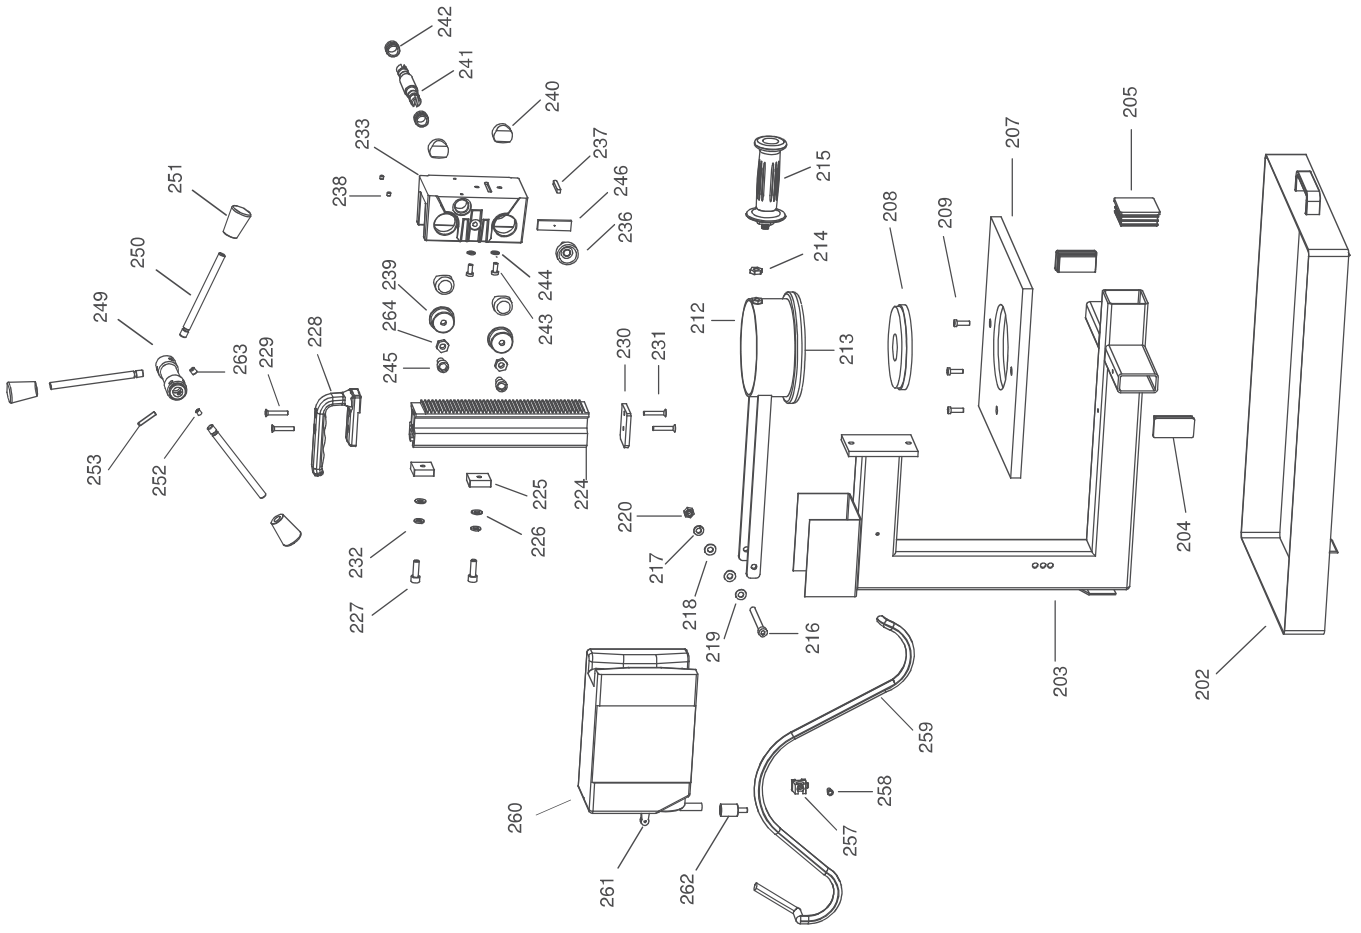

EIBENSTOCK
Elektrowerkzeuge

Ersatzteilliste

EFB 151 P
230 V

03/10

Änderungen vorbehalten!

EFB 151 P - 230 V

0661C000

Nr.	Bezeichnung	Bestellnr.	Stk	Preis	Nr.	Bezeichnung	Bestellnr.	Stk	Preis
				CHF/Stk.					CHF/Stk.
1	Kappe	80900093	1	11.00	56	Fettkammerschott	80900119	1	4.00
2	Blechschraube HC 4,8x45	80201267	4	1.00	57	Lochstopfen	80900201	1	1.00
3	Läufer, kpl.	7731B100	1	254.00	58	Anschlußleitung, kpl. mit PRCD	7661C262	1	218.00
4	Rillenkugellager 608 2Z	80410011	1	9.00					0.00
5	Sicherungsring 28/1,2	80201333	1	1.00					0.00
6	Taschenbürstenhalter, kpl.	80201196	2	13.00	202	Wanne	76613002	1	157.00
7	Kohlebürste, kpl. 6,3x10x18	80700013	2	11.00	203	Unterteil	76613001	1	290.00
8	Federscheibe B4 gewellt	80201385	4	1.00	204	Gleiter 60x30	80899998	2	3.00
9	Gewindefurchschraube CM4x12	80201180	4	1.00	205	Gleiter 60x60	80899999	1	3.00
10	Prefßspanscheibe	82000951	1	1.00	207	Auflage 300x300	76613012	1	51.00
11	Sicherungsring 10/1	80201305	1	1.00	208	Einlegescheiben 152x15	76613017	1	20.00
12	O-Ring 22x2,5	83000036	1	1.00	209	Zylinderschraube M6x20	80201124	3	1.00
13	Magnetscheibe	80701005	1	11.00	212	Halter	76613015	1	73.00
14	Rillenkugellager 6001 2Z	80410031	1	11.00	213	Moosgummi für Halter	796UN868	1	15.00
15	Getriebelagerschild, grün	7662B610	1	66.00	214	Sechskantmutter M10	80201033	1	1.00
16	Getriebegehäuse, schwarz	76613400	1	82.00	215	Zusatzhandgriff	80900176	1	12.00
17	Zwischenrad	74010470	1	29.00	216	Zylinderschraube M8x90	80201255	1	2.00
18	Ritzelwelle	7731C490	1	44.00	217	Federring A8	80201309	1	1.00
19	Blechschraube HC 2,9x13	80201252	2	1.00	218	U-Scheibe 8,4 Plast	80201383	2	1.00
20	Reglerlitze	77314187	1	4.00	219	U-Scheibe 8,4 ZN	80201377	1	1.00
21	Rillenkugellager 6003 2RS	80410043	1	19.00	220	Sechskantmutter M8	80201221	1	1.00
22	Arbeitsspindel	76613420	1	82.00	224	Säule	79600750	1	100.00
23	Wellendichtring WASY 17x30x7	83000043	1	17.00	225	Vierkant mit M8	79623755	2	15.00
24	Rillenkugellager 6203 2RS	80410130	1	20.00	226	U-Scheibe 8,4	80201377	2	1.00
25	Spindelrad	7731C430	1	58.00	227	Zylinderschraube M8x25	80201145	2	1.00
26	Paßscheibe 17/24x0,2	80200507	1	1.00	228	Offener Haltegriff	796DE814	1	37.00
27	Wellendichtring 17x32x7	83000093	1	17.00	229	Gewinde-Schneidschraube M6x30	80201148	2	2.00
28	Nadelhülse HK 0810	80420110	1	12.00	230	Säulenkappe	796UN916	1	11.00
29	Nadelhülse HK 1010	80420115	1	12.00	231	Gewinde-Schneidschraube M6x30	80201148	2	2.00
30	Stellrad, grün	7662B231	1	4.00	232	Federring A8	80201309	2	1.00
31				0.00	233	Maschinenhalter	79600916	1	218.00
32	Leiterplatte	80601168	1	153.00	236	Rändelschraube M8x25	85000158	1	12.00
33	Motorgehäuse	7661C201	1	44.00	237	Paßfeder A5x5x40	80200612	1	3.00
34	Polring, kpl.	7731B150	1	100.00	238	Gewindestift M5x5	80200758	2	1.00
35	Blechschraube C 3,9x60	80201266	2	2.00	239	Steller	796DE766	2	10.00
36	Luftleitring	80900286	1	6.00	240	Druckstück	796UN763	4	10.00
37	Zwischenstück	7661C291	1	10.00	241	Ritzelwelle	796UN731	1	51.00
38	Verschlußdeckel	76613298	1	11.00	242	Stahlbuchse	796UN770	2	12.00
39	Blechschraube 4,8x38	80201283	4	1.00	243	Zylinderschraube M6x14	80201428	2	1.00
40	Kabelverschraubung	80600170	1	7.00	244	Federring A6	80201303	2	1.00
41	Flachsteckhülse, rot 6,3x0,8	80601102	2	1.00	245	Zylinderschraube M10x18	80201453	2	1.00
42	Ringkabelschuh, isoliert 4,2	80601105	1	1.00	246	Flachklemmstück klein	796UN779	1	8.00
43	Linsenschraube M4x6	80201200	1	1.00	249	Drehkreuz	796UN741	1	29.00
44	Zahnscheibe A 4,3	80200752	1	1.00	250	Hebel	796UN747	3	14.00
45				0.00	251	Kegelknopf	85000193	3	12.00
46	Drehwiderstand 100K Ohm	80500020	1	20.00	252	Federndes Druckstück	85000157	1	3.00
47	Einbauschalter 1935.3114	7661C295	1	19.00	253	Zylinderstift 5m6x30	80200627	1	1.00
48	Entstörkondensator	7661C305	1	8.00	257	Klemmschelle	80600178	1	3.00
49	Schalterlitze	80600316	1	4.00	258	Zylinderschraube M5x12	80201230	1	1.00
50				0.00	259	Gewebeschauch	76613048	1	8.00
51	Einschraubschlauchtülle	80900001	1	5.00	260	Wasserbehälter	82000208	1	15.00
52	Steckerstift 4x12	80200582	1	1.00	261	Dosierhahn	82000209	1	15.00
53	PT-Schraube 50x50	80201449	4	2.00	262	Schlauchadapter	76613684	1	10.00
54	Getriebedichtung	82000507	1	5.00	263	Gewindestift M8x8	80201427	1	1.00
55				0.00	264	Sechskantmutter M10	80201039	2	1.00