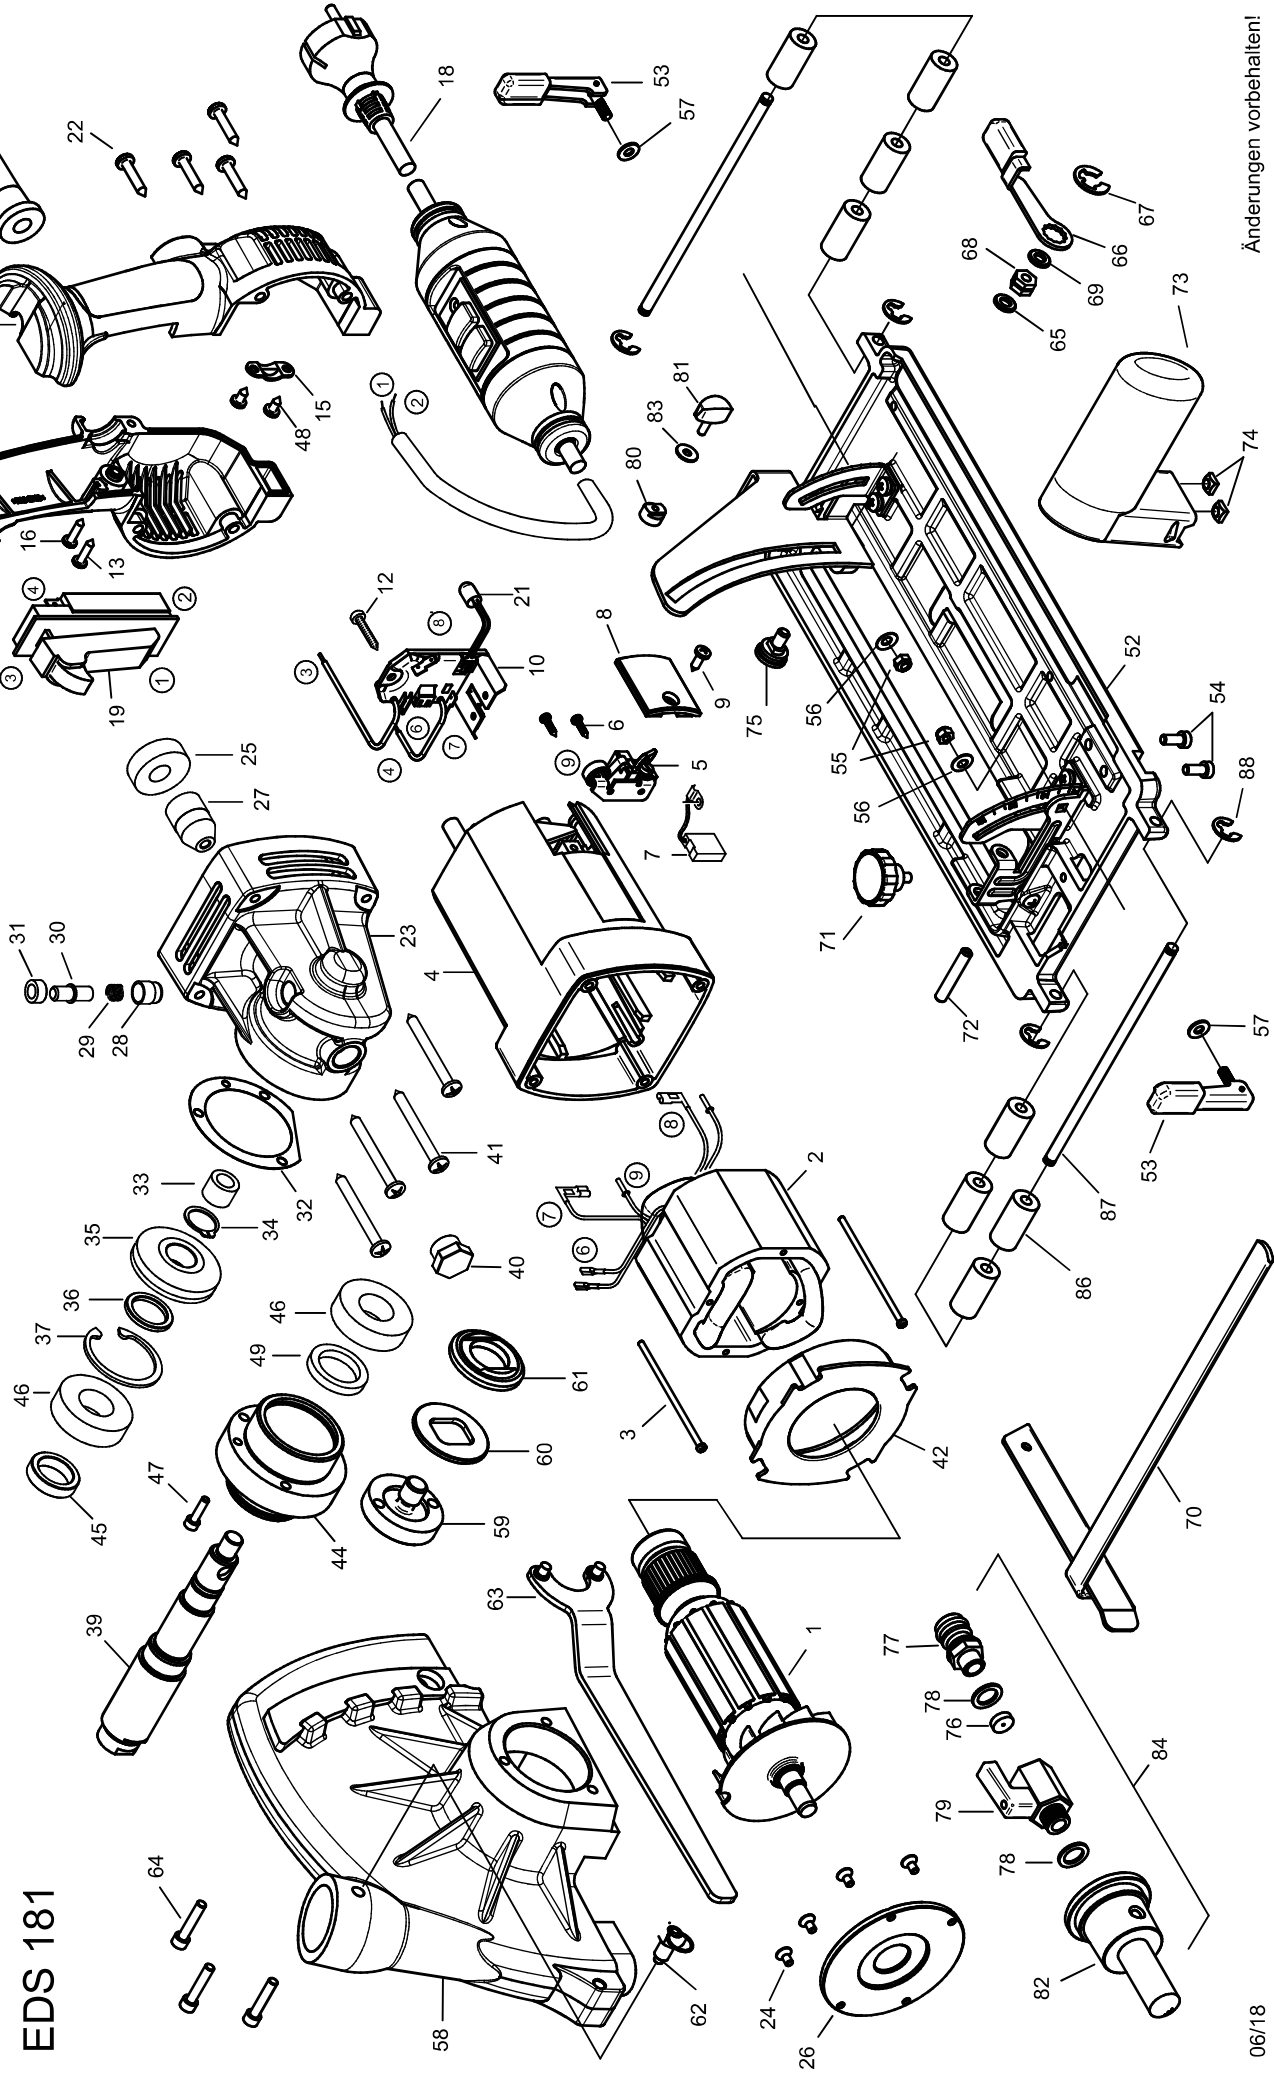

EIBENSTOCK
Elektrowerkzeuge

Ersatzteilliste

EDS 181

EDS 181 - 230 V

0660P000

Nr.	Bezeichnung	Bestellnr.	Stk	Preis	Nr.	Bezeichnung	Bestellnr.	Stk	Preis
				CHF/Stk.					CHF/Stk.
1	Läufer, kpl.	76711100	1	290.00	45	Distanzring 1	76711415	1	6.00
2	Polring, kpl.	76711150	1	120.00	46	Rillenkugellager 6004 2RS	80410051	2	20.00
3	Spezialschraube Meplast 3x78	80201234	2	3.00	47	Zylinderschraube M4x20	80201415	1	1.00
4	Motorgehäuse	80900069	1	66.00	48	Blechschrabe HC 4,2x9,5	80201269	2	1.00
5	Taschenbürstenhalter, kpl.	80201199	2	13.00	49	Wellendichtring 24x36x7	83000205	1	19.00
6	Blechschrabe HC 2,9x13	80201252	4	1.00	50				0.00
7	Kohlebürste 6,3x16x20L82F10	80700044	2	15.00	51				0.00
8	Bürstenhalterabdeckung	80900073	2	1.00	52	Schlitten, kpl.	7660P94U	1	109.00
9	Blechschrabe HC 4,2x13	80201270	2	1.00	53	Spannhebel, kpl.	85000243	2	19.00
10	Leiterplatte, kpl.	80601155	1	200.00	54	Zylinderschraube M5x12	80201230	2	1.00
11				0.00	55	Sechskantmutter M5	80201357	2	4.00
12	Blechschrabe HC 4,2x25	80201273	2	1.00	56	Tellerfeder 12x5,2x0,5	80200725	2	3.00
13	Blechschrabe HC 4,2x22	80201272	1	1.00	57	Paßscheibe	80200522	2	2.00
14	Griffhälften	80900400	1	19.00	58	Absaughaube, kpl.	7660P572	1	100.00
15	Zugentlastungsschelle	85000020	1	2.00	59	Spannschraube	76711583	1	19.00
16	Blechschrabe HC 3,9x13	80201261	1	1.00	60	Druckscheibe	76721422	1	26.00
17	Kabelauführungsmuffe	83000004	1	4.00	61	Spannflansch	76711580	1	15.00
18	Anschlußleitung 2x1,5mm², 5 m	7660A262	1	218.00	62	Rastbolzen mit Zugring M8	80110101	1	19.00
19	Einbauschalter	80600506	1	51.00	63	Stirnlochschlüssel	80430042	1	11.00
20	Leuchtdiodenhalter	80601153	1	2.00	64	Zylinderschraube M5x40	80201232	3	1.00
21	Leuchtdiode	80601154	1	6.00	65	U-Scheibe 6,4	80201376	1	1.00
22	Blechschrabe HC 4,8x25	80201281	4	1.00	66	Klemmhebel mit Griff	85000236	1	11.00
23	Getriebegehäuse, grün	7660A400	1	131.00	67	Sicherungsscheibe 10	80201510	1	1.00
24	Senkschraube M4x10	80200632	4	1.00	68	Spannmutter	85000237	1	6.00
25	Rillenkugellager 6201 LUZ	80410101	1	16.00	69	O-Ring 9,5x1,5	83000026	1	1.00
26	Ankerplatte	76711110	1	13.00	70	Parallelanschlag	85000238	1	19.00
27	Kegelritzel	85000313	1	40.00	71	Sterngriffschraube	85000235	1	7.00
28	Hülse 1	75412554	1	15.00	72	Spannstift 6x36	80201470	1	2.00
29	Druckfeder 0,7x8,5x9x1,5	80200802	1	1.00	73	Zusatzhandgriff	80901024	1	14.00
30	Bolzen	75412425	1	15.00	74	Vierkantmutter M5	80201031	2	1.00
31	Hülse 2	75412555	1	15.00	75	Spezialschraube	7660A690	1	16.00
32	Getriebedichtung	82000516	1	6.00	76	Druckminderer	7660A952	1	8.00
33	Nadelhülse DL 1012	80420116	1	19.00	77	Anschlußstück	83000124	1	9.00
34	Sicherungsring 17/1	80201323	1	1.00	78	Dichtring 1/4"	83000107	2	1.00
35	Kegelrad	85000314	1	51.00	79	Minikugelhahn	83000143	1	22.00
36	Distanzring 2	76711425	1	6.00	80	Nutenstein	7660A585	1	12.00
37	Sicherungsring 42/1,75	80201335	1	1.00	81	Knebelschraube M4x10	80201407	1	4.00
38	Blechschrabe HC 4,2x16	80201271	2	1.00	82	Wasseranschlußstutzen	7660A955	1	40.00
39	Arbeitsspindel	7660A420	1	73.00	83	U-Scheibe 4,3	80201369	1	1.00
40	Verschlußschraube 3/8"	85000224	1	10.00	84	Wasseranschluß, kpl.	7660A950	1	82.00
41	PT-Schraube 50x50	80201436	4	2.00	85				0.00
42	Luftleitring	80900284	1	15.00	86	Gleitrolle	85000321	8	4.00
43				0.00	87	Gleitachse	7660P948	2	11.00
44	Getriebeaufsatz	7660A410	1	82.00	88	Sicherungsscheibe 5	80201364	4	1.00