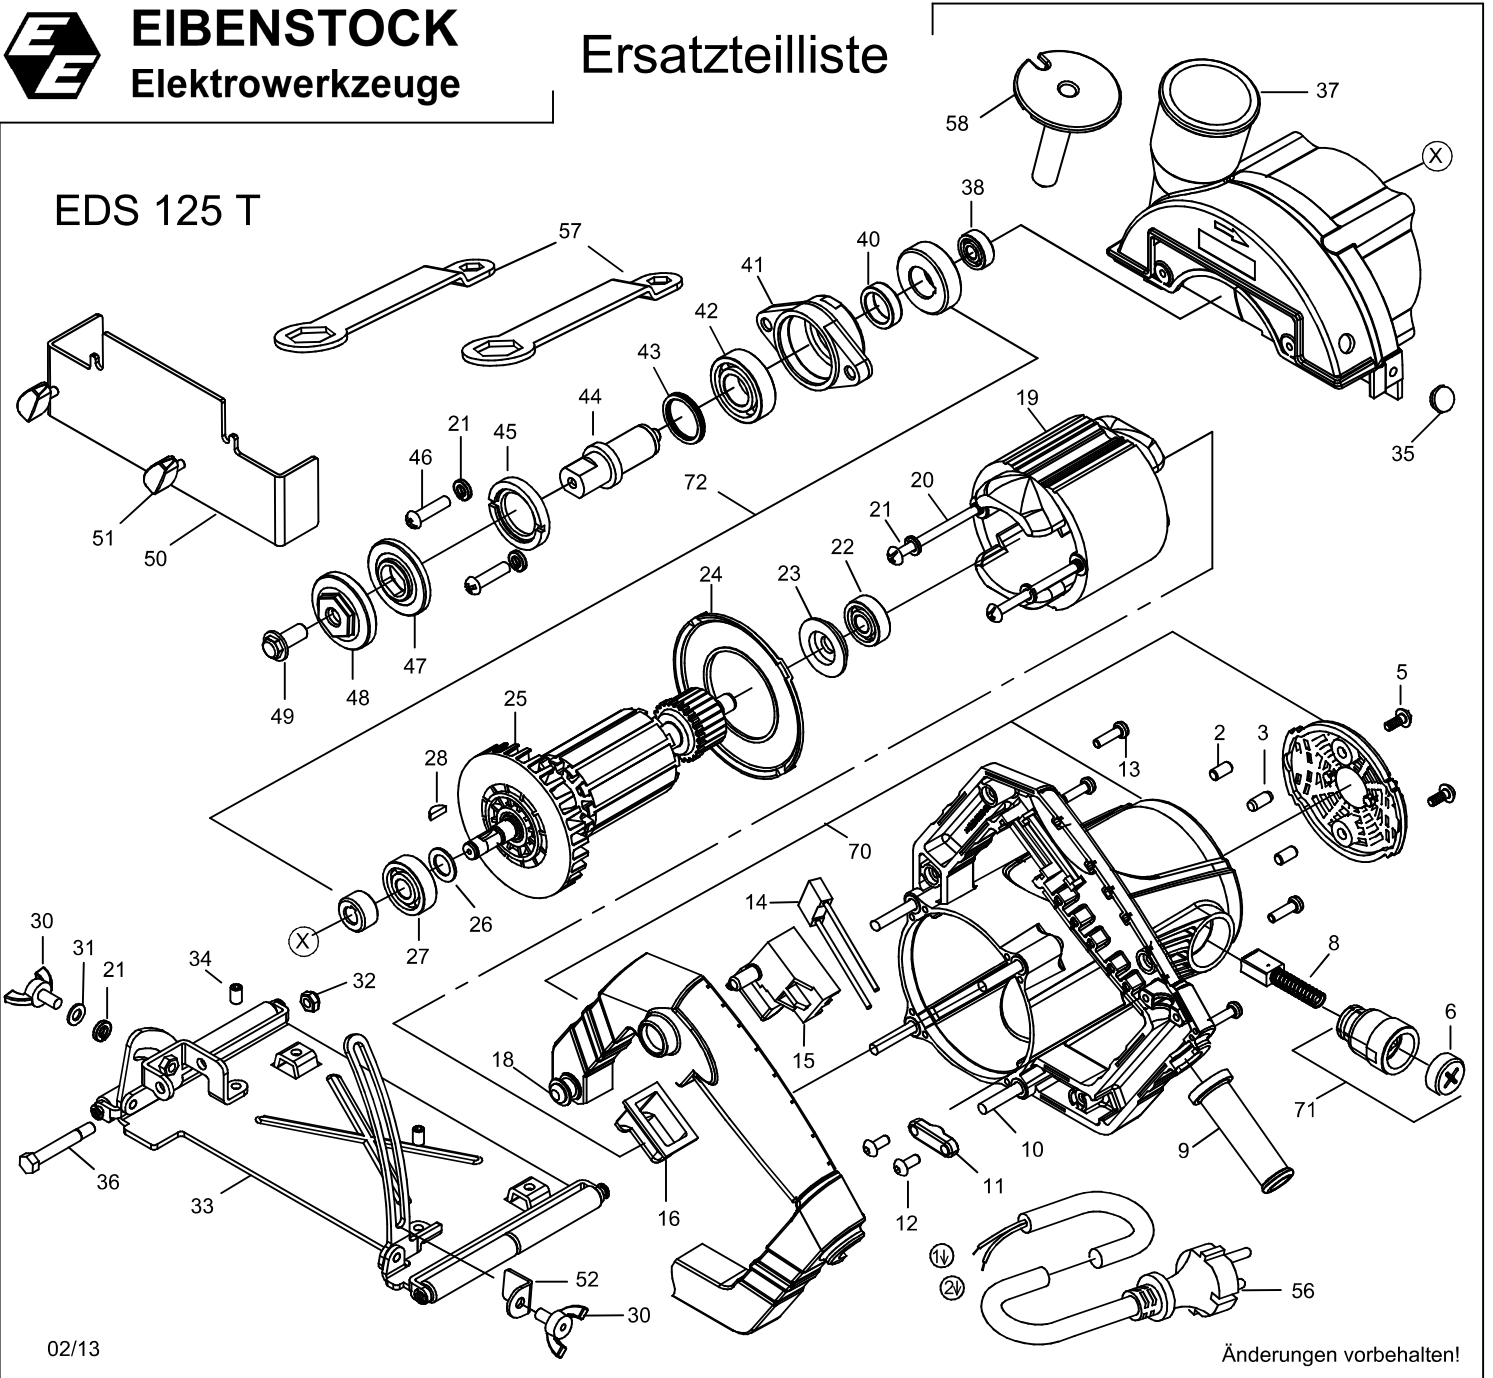

EIBENSTOCK
Elektrowerkzeuge

Ersatzteilliste

EDS 125 T

EDS 125 T - 230 V

0660W000

Nr.	Bezeichnung	Bestellnr.	Stk	Preis	Nr.	Bezeichnung	Bestellnr.	Stk	Preis
				CHF/Stk.					CHF/Stk.
1					32	Mutter M5 selbstsichernd	80201357	1	4.00
2	Gewindestift M5x10	80200783	2	1.00	33	Grundplatte mit Rollen	6660W033	1	33.00
3	Stopfen	6660W003	1	1.00	34	Gewindestift M55	80200776	1	1.00
4				0.00	35	Lochstopfen	6660W035	1	2.00
5	Schraube 5x10	6660W005	2	1.00	36	Paßschraube M5x37	6660W036	1	2.00
6	Kohlehalterverschlußschraube	6660W006	2	2.00	37	Getriebegehäuse	6660W037	1	58.00
7				0.00	38	Rillenkugellager 606 2Z	6660W038	1	9.00
8	Kohlebürste, kpl.	6660W008	2	9.00	39				0.00
9	Kabelausführungsmuffe	6660W009	1	4.00	40	Distanzring	6660W040	1	3.00
10	Linsenschraube M5x45	80201231	4	1.00	41	Getriebedeckel	6660W041	1	10.00
11	Zugentlastungsschelle	6660W011	1	2.00	42	Rillenkugellager 6002 2RS	80410038	1	17.00
12	Schraube 4,2x13	80201270	2	1.00	43	O-Ring	6660W043	1	2.00
13	Schraube 4,2x16	80201271	4	1.00	44	Spindel	6660W044	1	19.00
14	Entstörkondensator 220nF	6660W014	1	6.00	45	Getriebedeckelring	6660W045	1	5.00
15	Einbauschalter	6660W015	1	19.00	46	Linsenschraube M5x20	80201204	2	1.00
16	Staubkappe	6660W016	1	2.00	47	Spannflansch	6660W047	1	5.00
17				0.00	48	Spannmutter	6660W048	1	5.00
18	Arretierknopfkappe	6660W018	1	2.00	49	Flanschschraube M7x16 links	6660W049	1	2.00
19	Polring, kpl.	6660W019	1	58.00	50	Schutzblech	6660W050	1	11.00
20	Blechschraube 4,8x70	80201286	2	2.00	51	Flügelschraube M4x6	80201235	2	4.00
21	Federring 5	80201302	5	1.00	52	Führungswinkel	6660W052	1	2.00
22	Rillenkugellager 608 2Z	80410011	1	9.00	53				0.00
23	Isolierscheibe	6660W023	1	2.00	54				0.00
24	Luftleitring	6660W024	1	6.00	55				0.00
25	Läufer, kpl.	6660W025	1	82.00	56	Anschlußleitung, 2x1 ² , 5m	80600245	1	26.00
26	Scheibe	6660W026	1	2.00	57	Spannschlüssel	6660W057	2	4.00
27	Rillenkugellager 629 2RZ	6660W027	1	10.00	58	Verschlußstopfen	6660W058	1	3.00
28	Scheibenfeder	6660W028	2	2.00					0.00
29				0.00	70	Motorgehäuse mit Kappen	6660W070	1	37.00
30	Flügelschraube M5	6660W030	2	3.00	71	Kohlehalterröhrchen, kpl.	6660W071	2	8.00
31	U-Scheibe 5,3	80201374	1	1.00	72	Ritzelsatz	6660W072	1	28.00