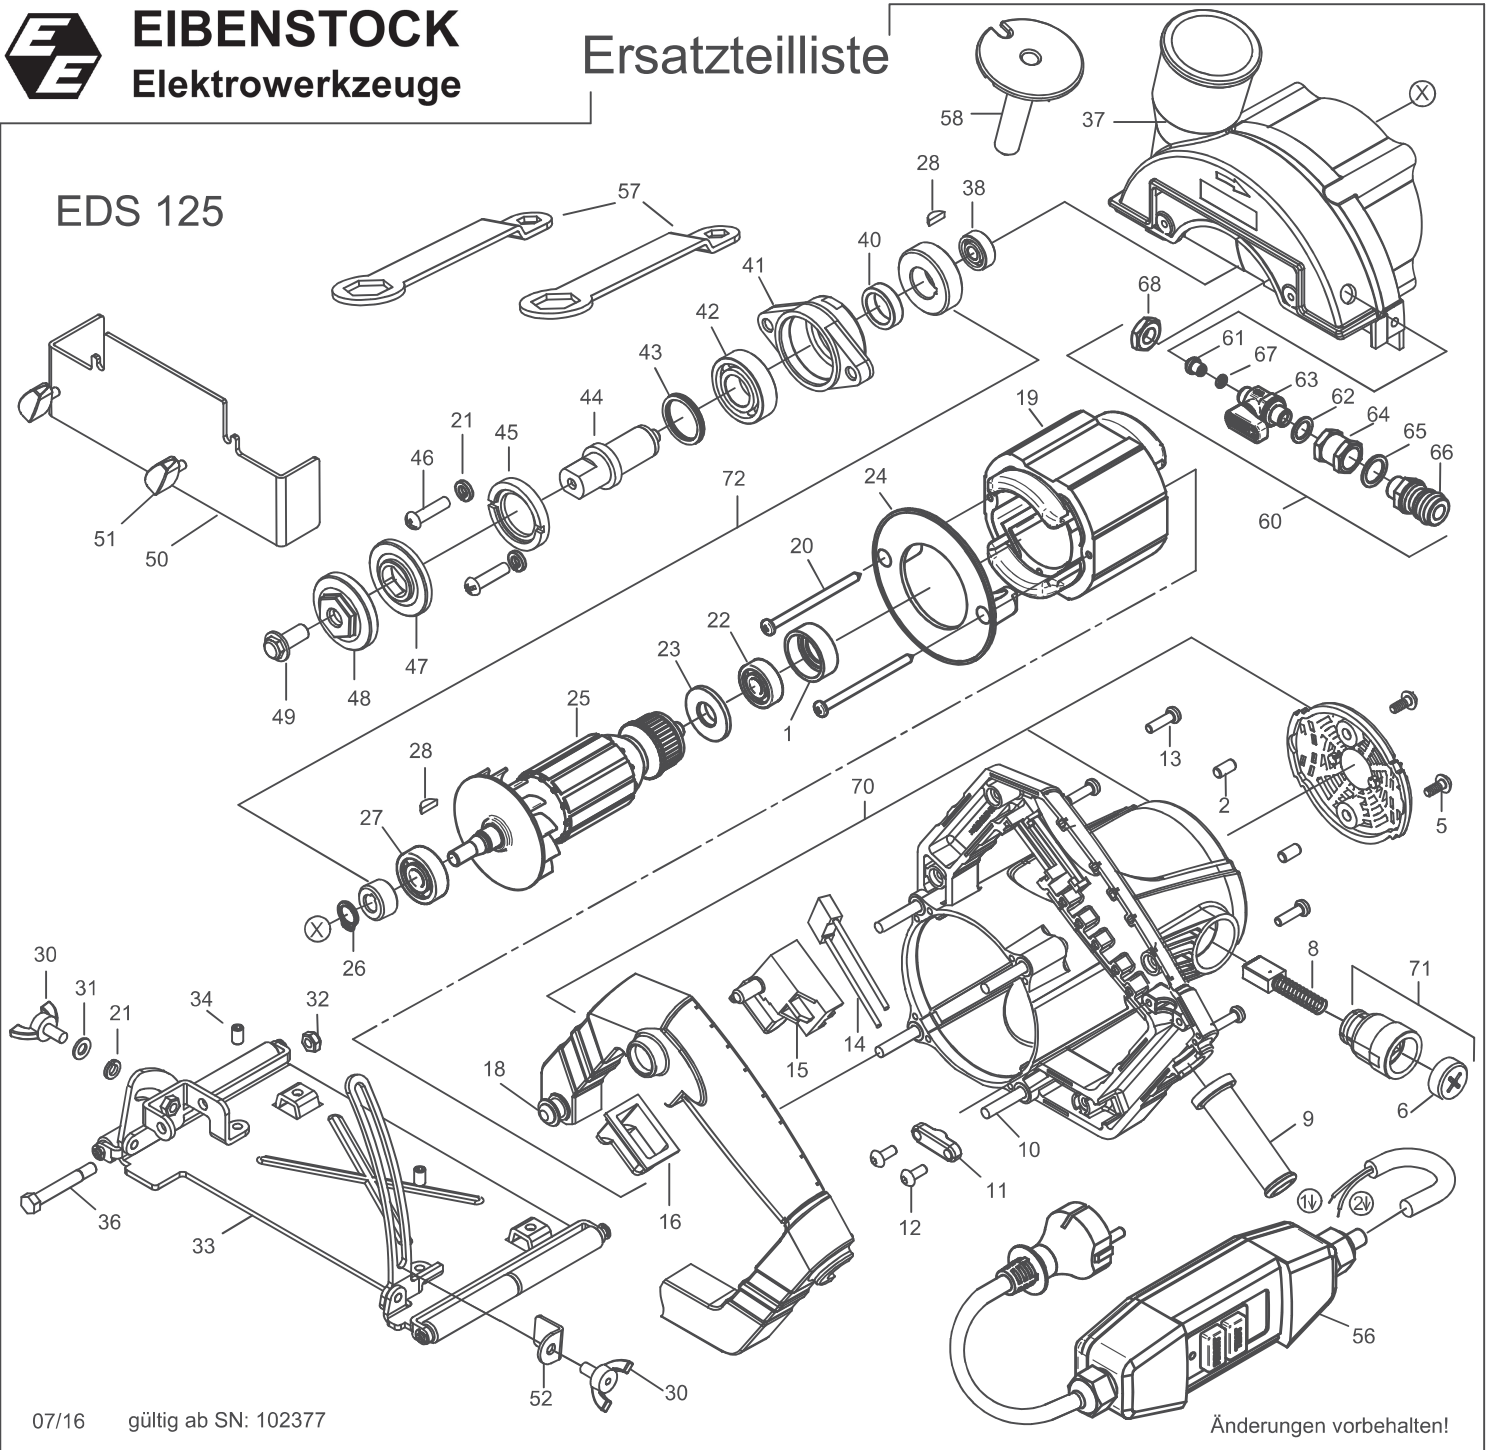

**EIBENSTOCK**  
Elektrowerkzeuge

# Ersatzteilliste

## EDS 125

07/16 gültig ab SN: 102377

Änderungen vorbehalten!