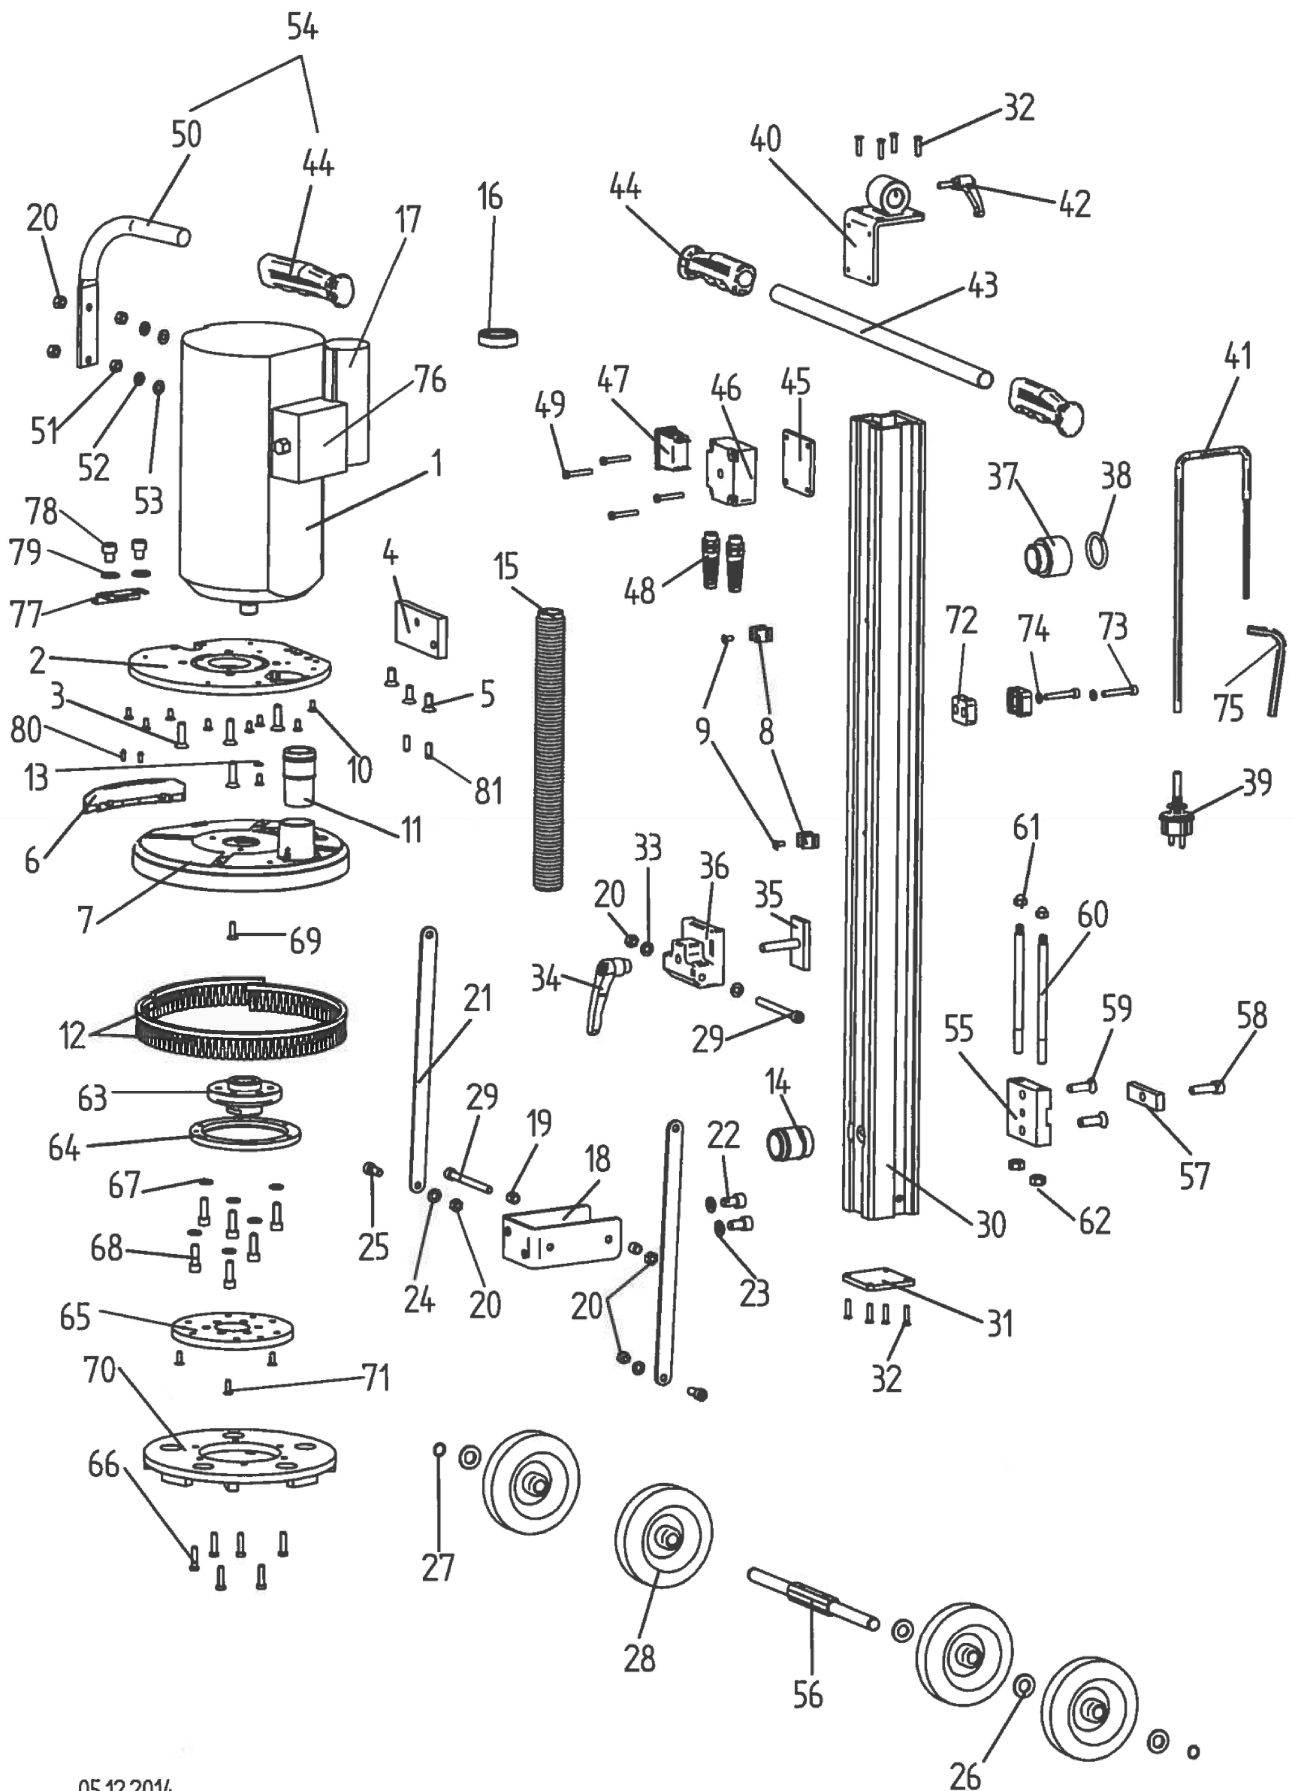

# EBS 235.1 - 230 V

06344000

Nr.	Bezeichnung	Bestellnr.	Stk	Preis	Nr.	Bezeichnung	Bestellnr.	Stk	Preis
				CHF/Stk.					CHF/Stk.
1	Motor	80700162	1	816.00	42	Klemmhebel M6x20	85000233	1	11.00
2	Trägerplatte	76343640	1	109.00	43	Griffrohr	76343787	1	16.00
3	Senkschraube M8x30	80201459	4	2.00	44	Gummigriff	83000006	3	10.00
4	Befestigungsplatte	76343650	1	26.00	45	Isolierplatte	796UN320	1	11.00
5	Senkschraube M8x20	80201460	3	2.00	46	Schalterkasten	76343630	1	19.00
6	Gehäuseabdeckung	796UN324	1	22.00	47	Schalter	80600105	1	51.00
7	Absaughaube	76343575	1	73.00	48	Kabelverschraubung PG 9	80600170	2	7.00
8	Klemmschelle	80600178	2	3.00	49	Zylinderschraube M5x35	80201135	4	1.00
9	Zylinderschraube M5x12	80201230	2	1.00	50	Rohrgriff	76343591	1	24.00
10	Senkschraube M5x12	80201226	9	1.00	51	Sechskantmutter M8	80201006	2	1.00
11	Absaugstutzen für Haube	76343573	1	22.00	52	Federring 8	80201309	2	1.00
12	Bürstenkranz	76343577	1	26.00	53	U-Scheibe 8,4	80201377	2	1.00
13	U-Scheibe 5,3	80201374	1	1.00	54	Rohrgriff, kpl.	7634359U	1	37.00
14	Absaugstutzen für Säule	76343973	1	22.00	55	Platte	76343810	1	19.00
15	Saugschlauch	76343660	1	22.00	56	Radachse	796UN321	1	33.00
16	Ankerlager 6205-2NSE	76344124	2	26.00	57	Klemmblech	76343820	1	6.00
17	Kondensator 50 µF	80500041	1	82.00	58	Schraube M10x40	80201113	1	2.00
18	U-Profil	76343760	1	33.00	59	Senkschraube M10x30	80201463	2	2.00
19	Distanzbuchse	40600007	2	2.00	60	Führungsstange	76343815	2	22.00
20	Sechskantmutter M8	80201221	6	1.00	61	Hutmutter M8	80201028	2	1.00
21	Abstützstange	76343765	2	28.00	62	Sechskantmutter M10	80201033	2	1.00
22	Zylinderschraube M10x18	80201453	2	1.00	63	Schleiftelleraufnahme	76343925	1	44.00
23	Federring 10	80201311	2	1.00	64	Ring	76343923	1	73.00
24	U-Scheibe 8,4	80201377	2	1.00	65	Gummiteller	83000303	1	82.00
25	Zylinderschraube M8x20	80201147	2	1.00	66	Schraube M6x25	76344671	6	1.00
26	U-Scheibe A15	80201352	6	1.00	67	U-Scheibe 8,4	80201377	6	1.00
27	Sicherungsring 15/1	80201322	2	1.00	68	Zylinderschraube M8x25	80201145	6	1.00
28	Vollgummirad	40600005	4	20.00	69	Schraube M6x20 links	80201461	1	3.00
29	Zylinderschraube M8x90	80201255	2	2.00	70	Schleifscheibe schwarz	37117	1	
30	Säule	76343750	1	272.00	71	Senkschraube M5x16	80201184	3	1.00
31	Säulenabdeckung	796UN920	1	11.00	72	Rohrschelle 8	85000196	2	9.00
32	Gewinde-Schneideschraube M5x20	80201168	8	2.00	73	Zylinderschraube M6x40	80201186	2	1.00
33	U-Scheibe 8,4	80201377	2	1.00	74	U-Scheibe 6,4	80201375	2	1.00
34	Klemmhebel M10	85000188	1	19.00	75	Sechskant-Steckschlüssel SW8	80430044	1	3.00
35	Platte mit Gewindespindel M10	796UN930	1	26.00	76	Klemmkasten, kpl.	76344123	1	120.00
36	Abstützhalter	796UN918	1	44.00	77	Winkel	796UN323	1	12.00
37	Adapter für Staubabsaugung	76344975	1	51.00	78	Zylinderschraube M10x12	80201474	2	2.00
38	O-Ring 35x4	83000047	1	1.00	79	U-Scheibe 10,5	80201380	2	1.00
39	Anschlußleitung	80600404	1	29.00	80	Linsenschraube M4x10	80201116	2	1.00
40	Anschlußplatte, kpl.	76343780	1	44.00	81	Zylinderstift 6m6x18	80200563	2	2.00
41	Zwischenleitung	76343345	1	11.00					0.00