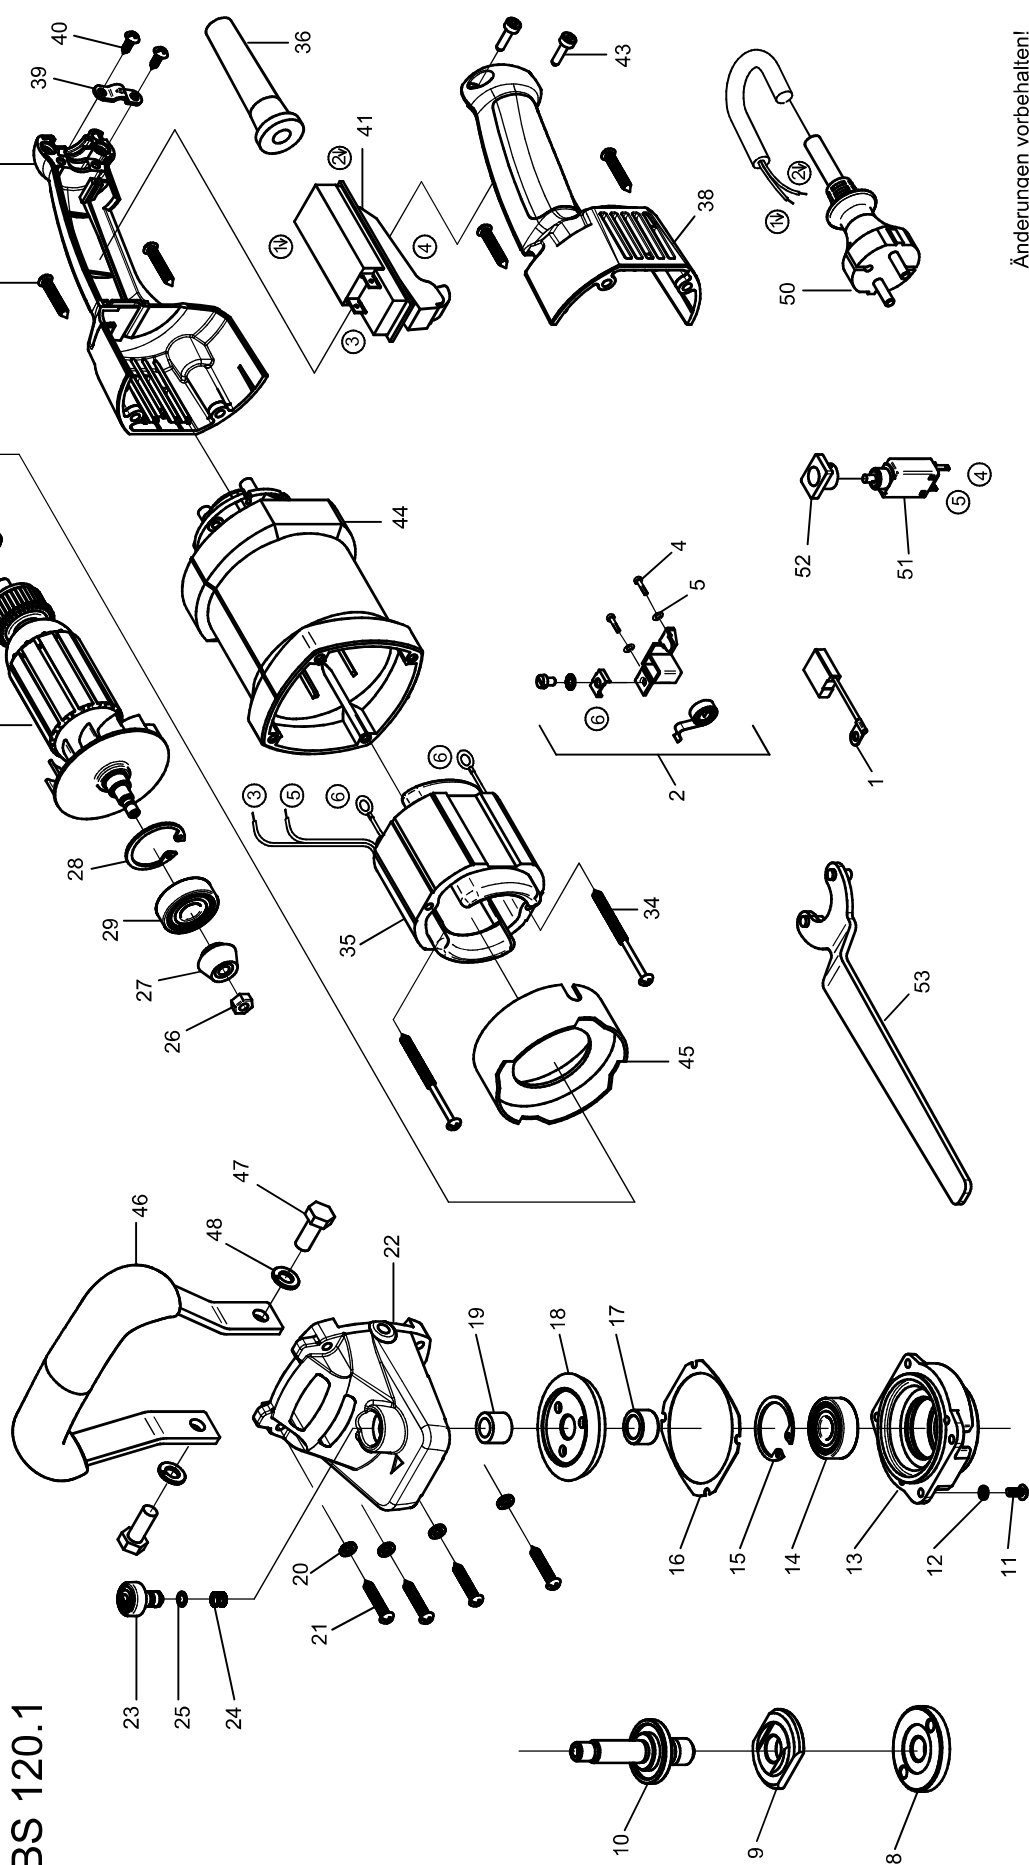

EIBENSTOCK
Elektrowerkzeuge

Ersatzteilliste

EBS 120.1

EBS 120.1 - 230 V

0630F000

Nr.	Bezeichnung	Bestellnr.	Stk	Preis	Nr.	Bezeichnung	Bestellnr.	Stk	Preis
				CHF/Stk.					CH/Stk.
1	Kohlebürste, kpl. 6,3x10x18	80700013	2	11.00	28	Sicherungsring 28/1,2	80201333	1	1.00
2	Taschenbürstenhalter, kpl.	80201196	2	13.00	29	Rillenkugellager 6001 2Z	80410031	1	11.00
3				0.00	30	Läufer, kpl.	6630F030	1	82.00
4	Gewindefurchschraube CM4x12	80201180	4	1.00	31				0.00
5	Federscheibe B4 gewellt	80201385	4	1.00	32	Rillenkugellager 608 2Z	80410011	1	9.00
6				0.00	33	O-Ring 22x2,5	83000036	1	1.00
7				0.00	34	Blechschaube C 3,9x70	80201265	2	2.00
8	Flanschmutter	76301405	1	14.00	35	Polring, kpl.	6630F035	1	58.00
9	Spannflansch	76301410	1	16.00	36	Kabelauführungsmuffe	83000004	1	4.00
10	Arbeitsspindel	6630F010	1	37.00	37	Blechschaube HC 4,8x45	80201267	4	1.00
11	Schraube M4x12	80201494	4	1.00	38	Griffhälften	7630F26U	1	17.00
12	Federring 4	80201301	4	1.00	39	Zugentlastungsschelle	85000020	1	2.00
13	Gehäusedeckel	6630F013	1	22.00	40	Blechschaube HC4,2x13	80201270	2	1.00
14	Rillenkugellager 6201 2RS	80410100	1	16.00	41	Einbauschalter	80600148	1	37.00
15	Sicherungsring 32/1,2	80201351	1	1.00	42				0.00
16	Getriebedichtung	6630F016	1	2.00	43	PT-Schraube 50x16	80201458	2	2.00
17	Distanzstück	6630F017	1	4.00	44	Motorgehäuse	80900088	1	44.00
18	Kegelrad	6630F018	1	37.00	45	Luftleitring	80900077	1	6.00
19	Nadelhülse HK 1010	80420115	1	12.00	46	Handgriff	755A1590	1	44.00
20	Federring 5	80201302	4	1.00	47	Schraube M8x20	80201133	2	1.00
21	Blechschaube HC 4,8x25	80201281	4	1.00	48	Federring A8	80201309	2	1.00
22	Getriebegehäuse	6630F022	1	37.00	49				0.00
23	Arretierbolzen	6630F023	1	3.00	50	Anschlußleitung	80600245	1	26.00
24	Feder	6630F024	1	3.00	51	Thermischer Schutzschalter	80600522	1	37.00
25	O-Ring	6630F025	1	2.00	52	Schaltheralterung	6630F054	1	3.00
26	Sechskantmutter M6	80201012	1	2.00	53	Stirnlochschlüssel	80430042	1	11.00
27	Kegelritzel	6630F027	1	26.00					0.00