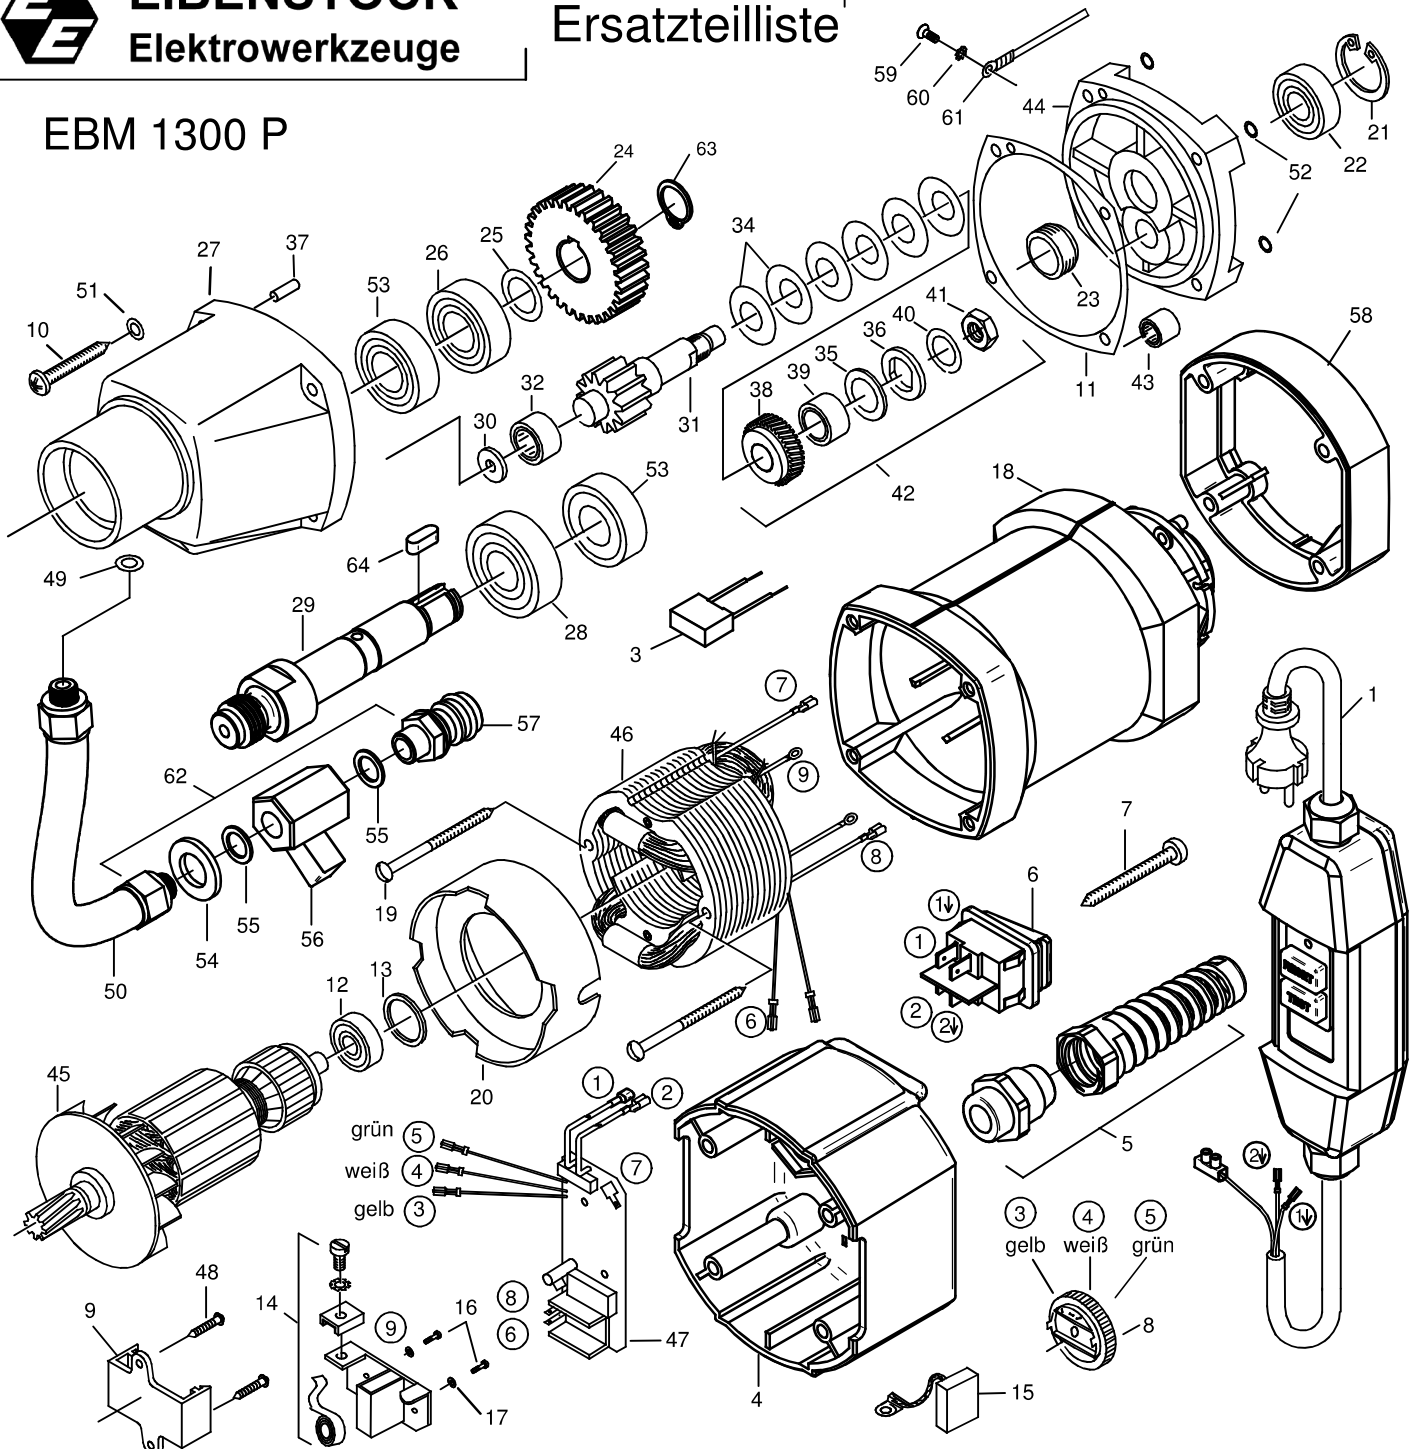

EIBENSTOCK
Elektrowerkzeuge

Ersatzteilliste

EBM 1300 P

05/12

Änderungen vorbehalten!

EBM 1300 P - 230 V

0311Y000

Nr.	Bezeichnung	Bestellnr.	Stk	Preis	Nr.	Bezeichnung	Bestellnr.	Stk	Preis
				CHF/Stk.					CHF/Stk.
1	Anschlußleitung mit PRCD	7311Y262	1	218.00	33				0.00
2				0.00	34	Tellerfeder 28/12,2x1,25	80200714	6	3.00
3	Entstörkondensator	80500010	1	8.00	35	Messingscheibe	85000040	1	9.00
4	Kappe	7311Y240	1	15.00	36	Mitnahmescheibe	73116496	1	10.00
5	Kabelverschraubung PG 9	80600170	1	7.00	37	Steckerbstift 4x12	80200582	1	1.00
6	Einbauschalte	80600500	1	19.00	38	Kupplungsrad	73116550	1	51.00
7	Blechschrabe HC 4,8x70	80201286	4	2.00	39	Zylinderlager Getro Typ 1210 T	80420241	1	8.00
8	Potentiometer	80500002	1	11.00	40	Tellerfeder 25/12,2x0,9	80200710	1	3.00
9	Halterung für Leiterplatte	80900147	1	4.00	41	Sechskantmutter BM10/1	80201007	1	2.00
10	Blechschrabe HC 4,8x45	80201267	4	1.00	42	Kupplung, kpl.	73116493	1	164.00
11	Getriebedichtung	82000503	1	5.00	43	Nadelhülse HK 0810	80420110	1	12.00
12	Rillenkugellager 608 2Z	80410011	1	9.00	44	Getriebelegerschild grün	7311Y610	1	58.00
13	O-Ring 22x2,5	83000036	1	1.00	45	Läufer, kpl.	73116100	1	218.00
14	Taschenbürstenhalter, kpl.	80201196	2	13.00	46	Polring, kpl.	73116150	1	100.00
15	Kohlebürsten, kpl. 6,3x10x18	80700013	2	11.00	47	Leiterplatte	74224280	1	91.00
16	Gewindefurchschraube CM4x12	80201180	4	1.00	48	Blechschrabe HC 2,9x13	80201252	2	1.00
17	Federscheibe B4 gewellt	80201385	4	1.00	49	Dichtring 1/8"	83000106	1	1.00
18	Motorgehäuse	80900088	1	44.00	50	Anschlußschlauch, kpl.	83000109	1	22.00
19	Blechschrabe C 3,9x70	80201265	2	2.00	51	Scheibe 10x4,8x1,7	85000061	4	1.00
20	Luftleitring	80900077	1	6.00	52	O-Ring 4,9x1,9	83000035	4	1.00
21	Sicherungsring 28/1,2	80201333	1	1.00	53	Wellendichtring 17x30x7	83000043	2	17.00
22	Rillenkugellager 6001 2Z	80410031	1	11.00	54	U-Scheibe A 13,5	80201382	1	1.00
23	Schneckendichtung	73110125	1	20.00	55	Dichtring 1/4"	83000107	2	1.00
24	Spindelrad	73111430	1	58.00	56	Minikugelhahn	83000117	1	22.00
25	Paßscheibe 15/22x0,2	80200504	1	1.00	57	Anschlußstück Gardena Ms	83000124	1	9.00
26	Rillenkugellager 6003 2RS	80410043	1	19.00	58	Zwischenstück	80901000	1	6.00
27	Getriebegehäuse	7311A400	1	91.00	59	Linsenschraube M4x6	80201200	1	1.00
28	Rillenkugellager 6203 2RS	80410130	1	20.00	60	Zahnscheibe A 4,3	80200752	1	1.00
29	Arbeitsspindel	73111420	1	82.00	61	Schutzleiterlitze	73325185	1	3.00
30	Axiallager AX 513	80420031	1	28.00	62	Wasseranschluß, kpl.	73636950	1	51.00
31	Kupplungswelle	73116500	1	58.00	63	Sicherungsring 15/1	80201322	1	1.00
32	Nadelhülse HK 1210	80420131	1	10.00	64	Paßfeder 5x5x14	80200609	1	2.00

ab Seriennummer: 11 0001

(Spindel + Spindelrad)